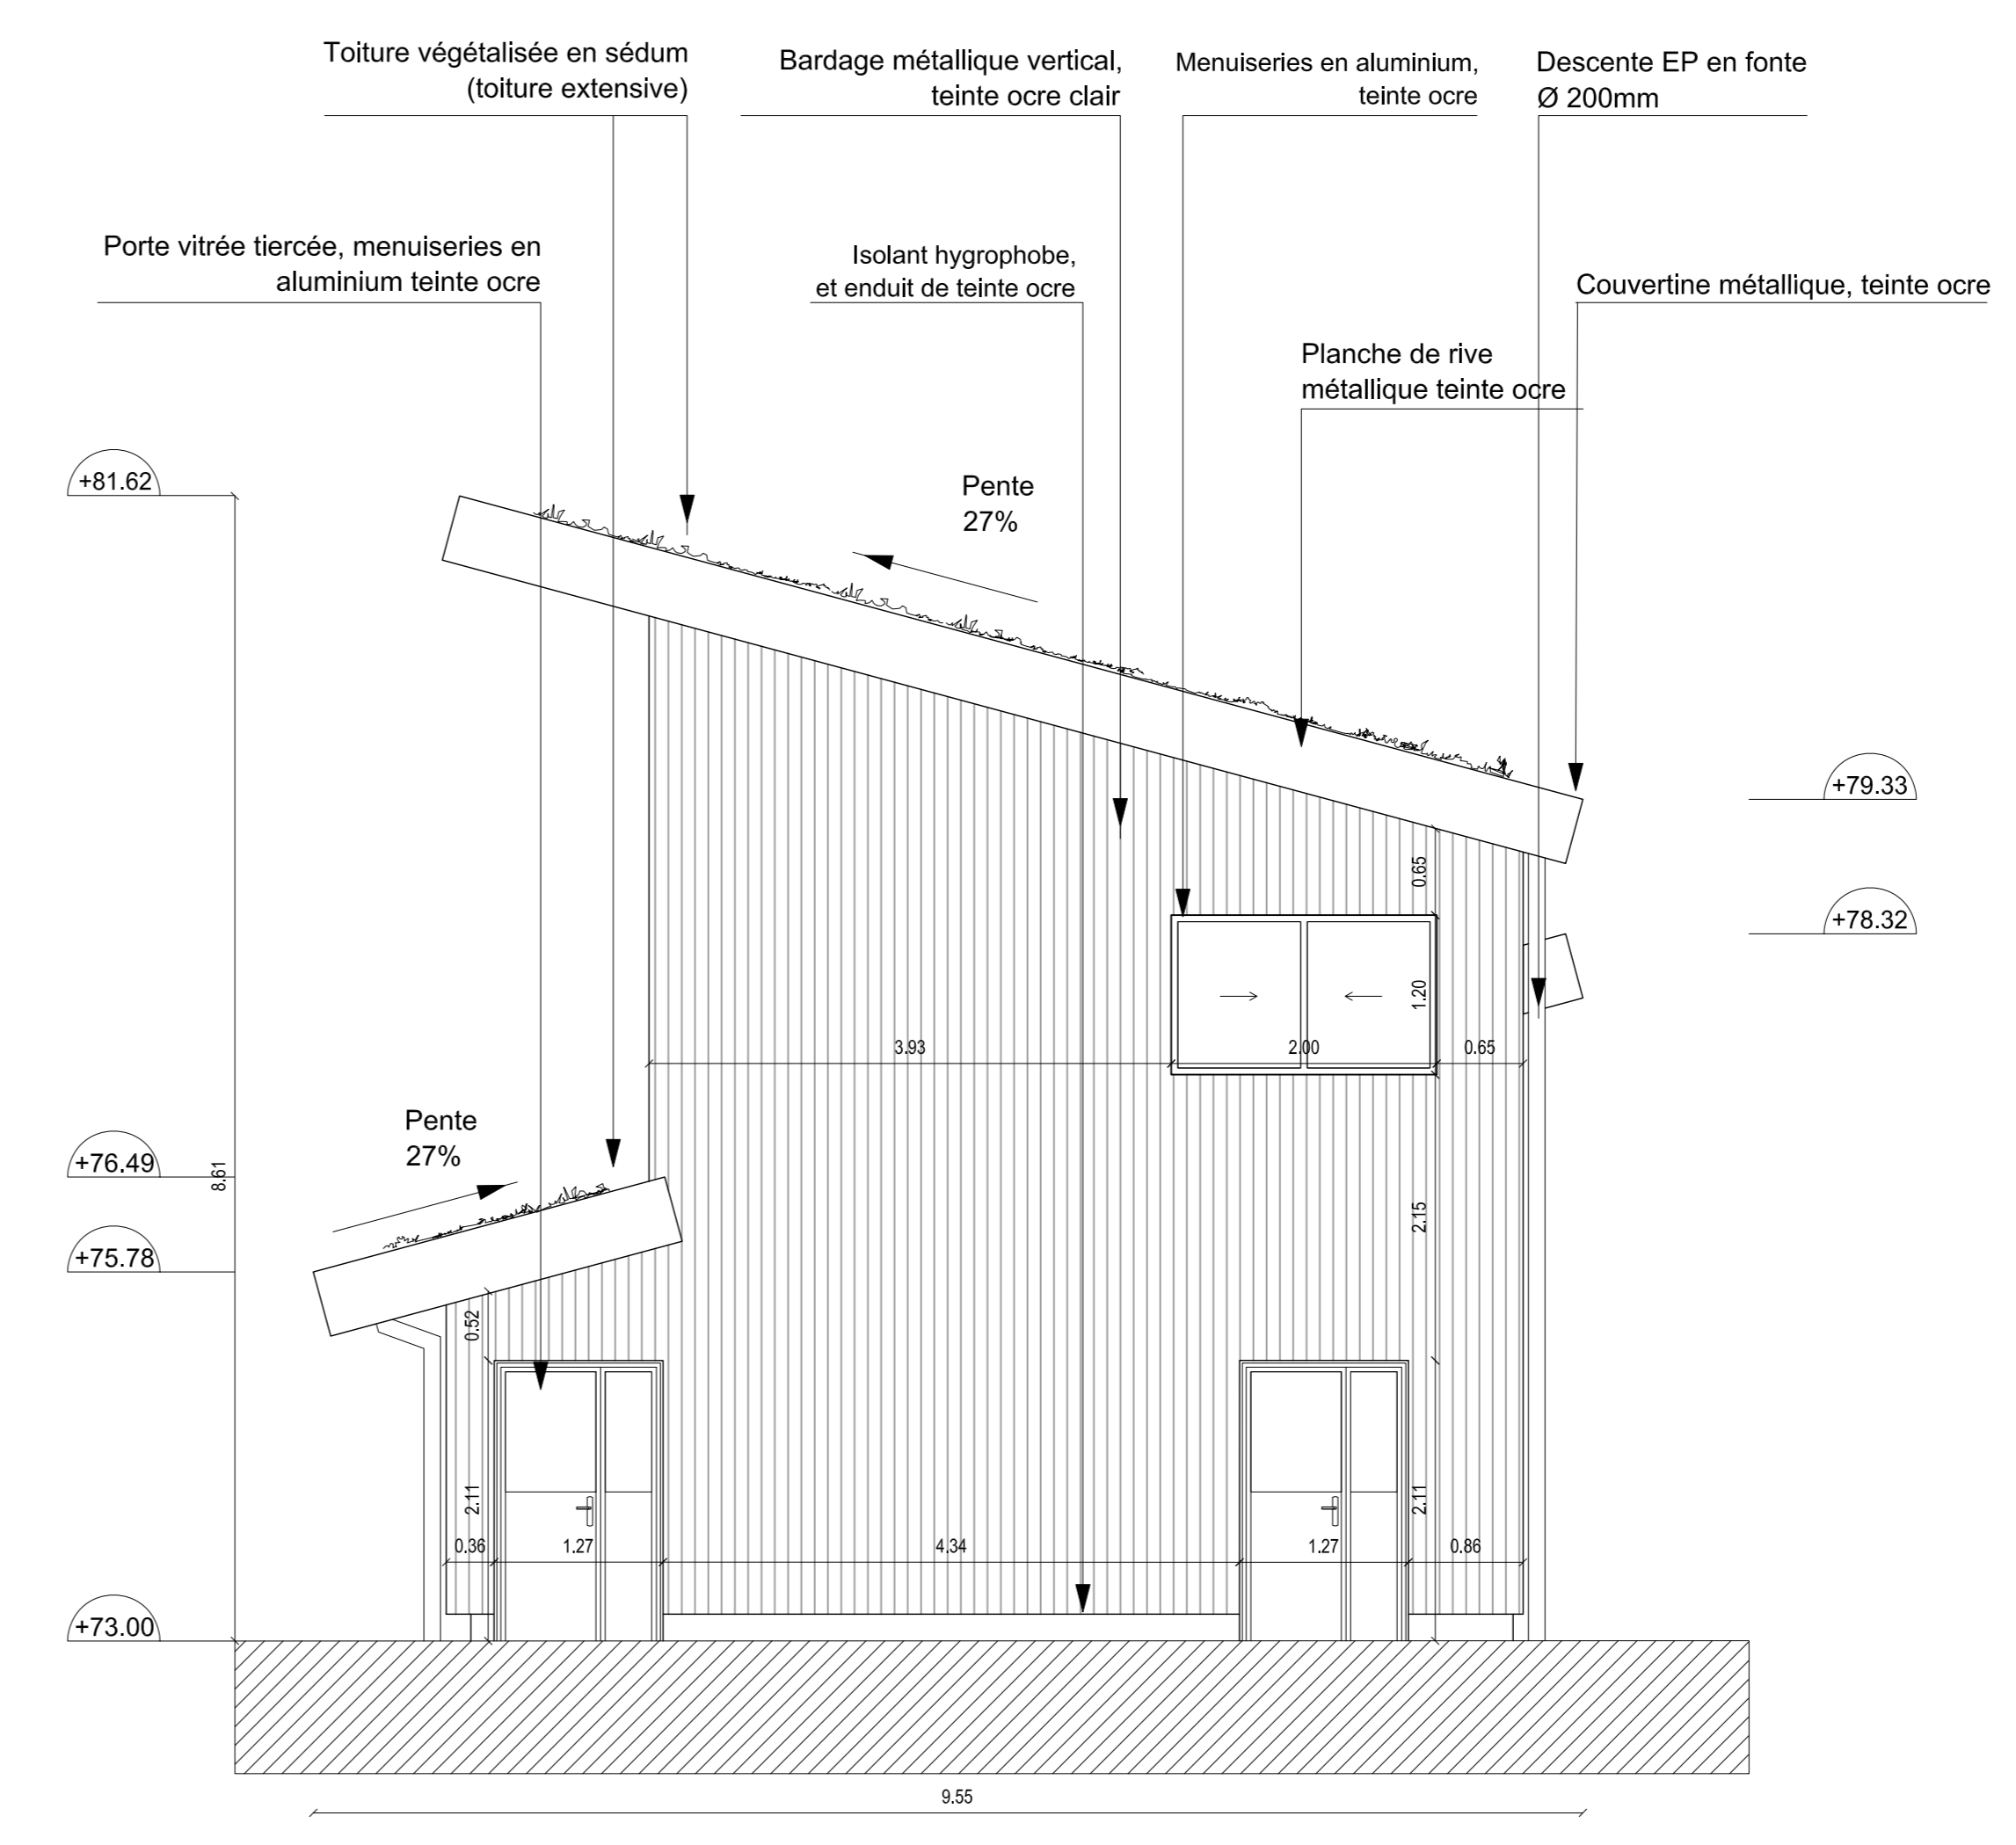

ÉLEVATION NORD

ÉLEVATION OUEST

ÉLEVATION SUD

ÉLEVATION EST

MAITRE D'OUVRAGE

8bis, Place des Martyrs pour la Libération, 10100 Romilly-sur-Seine

ARCHITECTE

AR ARCHITECTES

Création d'une plateforme environnement (déchetrie, régie de collecte) a Romilly-Sur-Seine (10100)

BÂTIMENT D'EXPLOITATION: RÉGIE ÉLÉVATIONS

PHASE DCE

Ind.	Date	MODIFICATIONS	AR_4118	02/20
	14/02/20			

ÉCHELLE 1/50