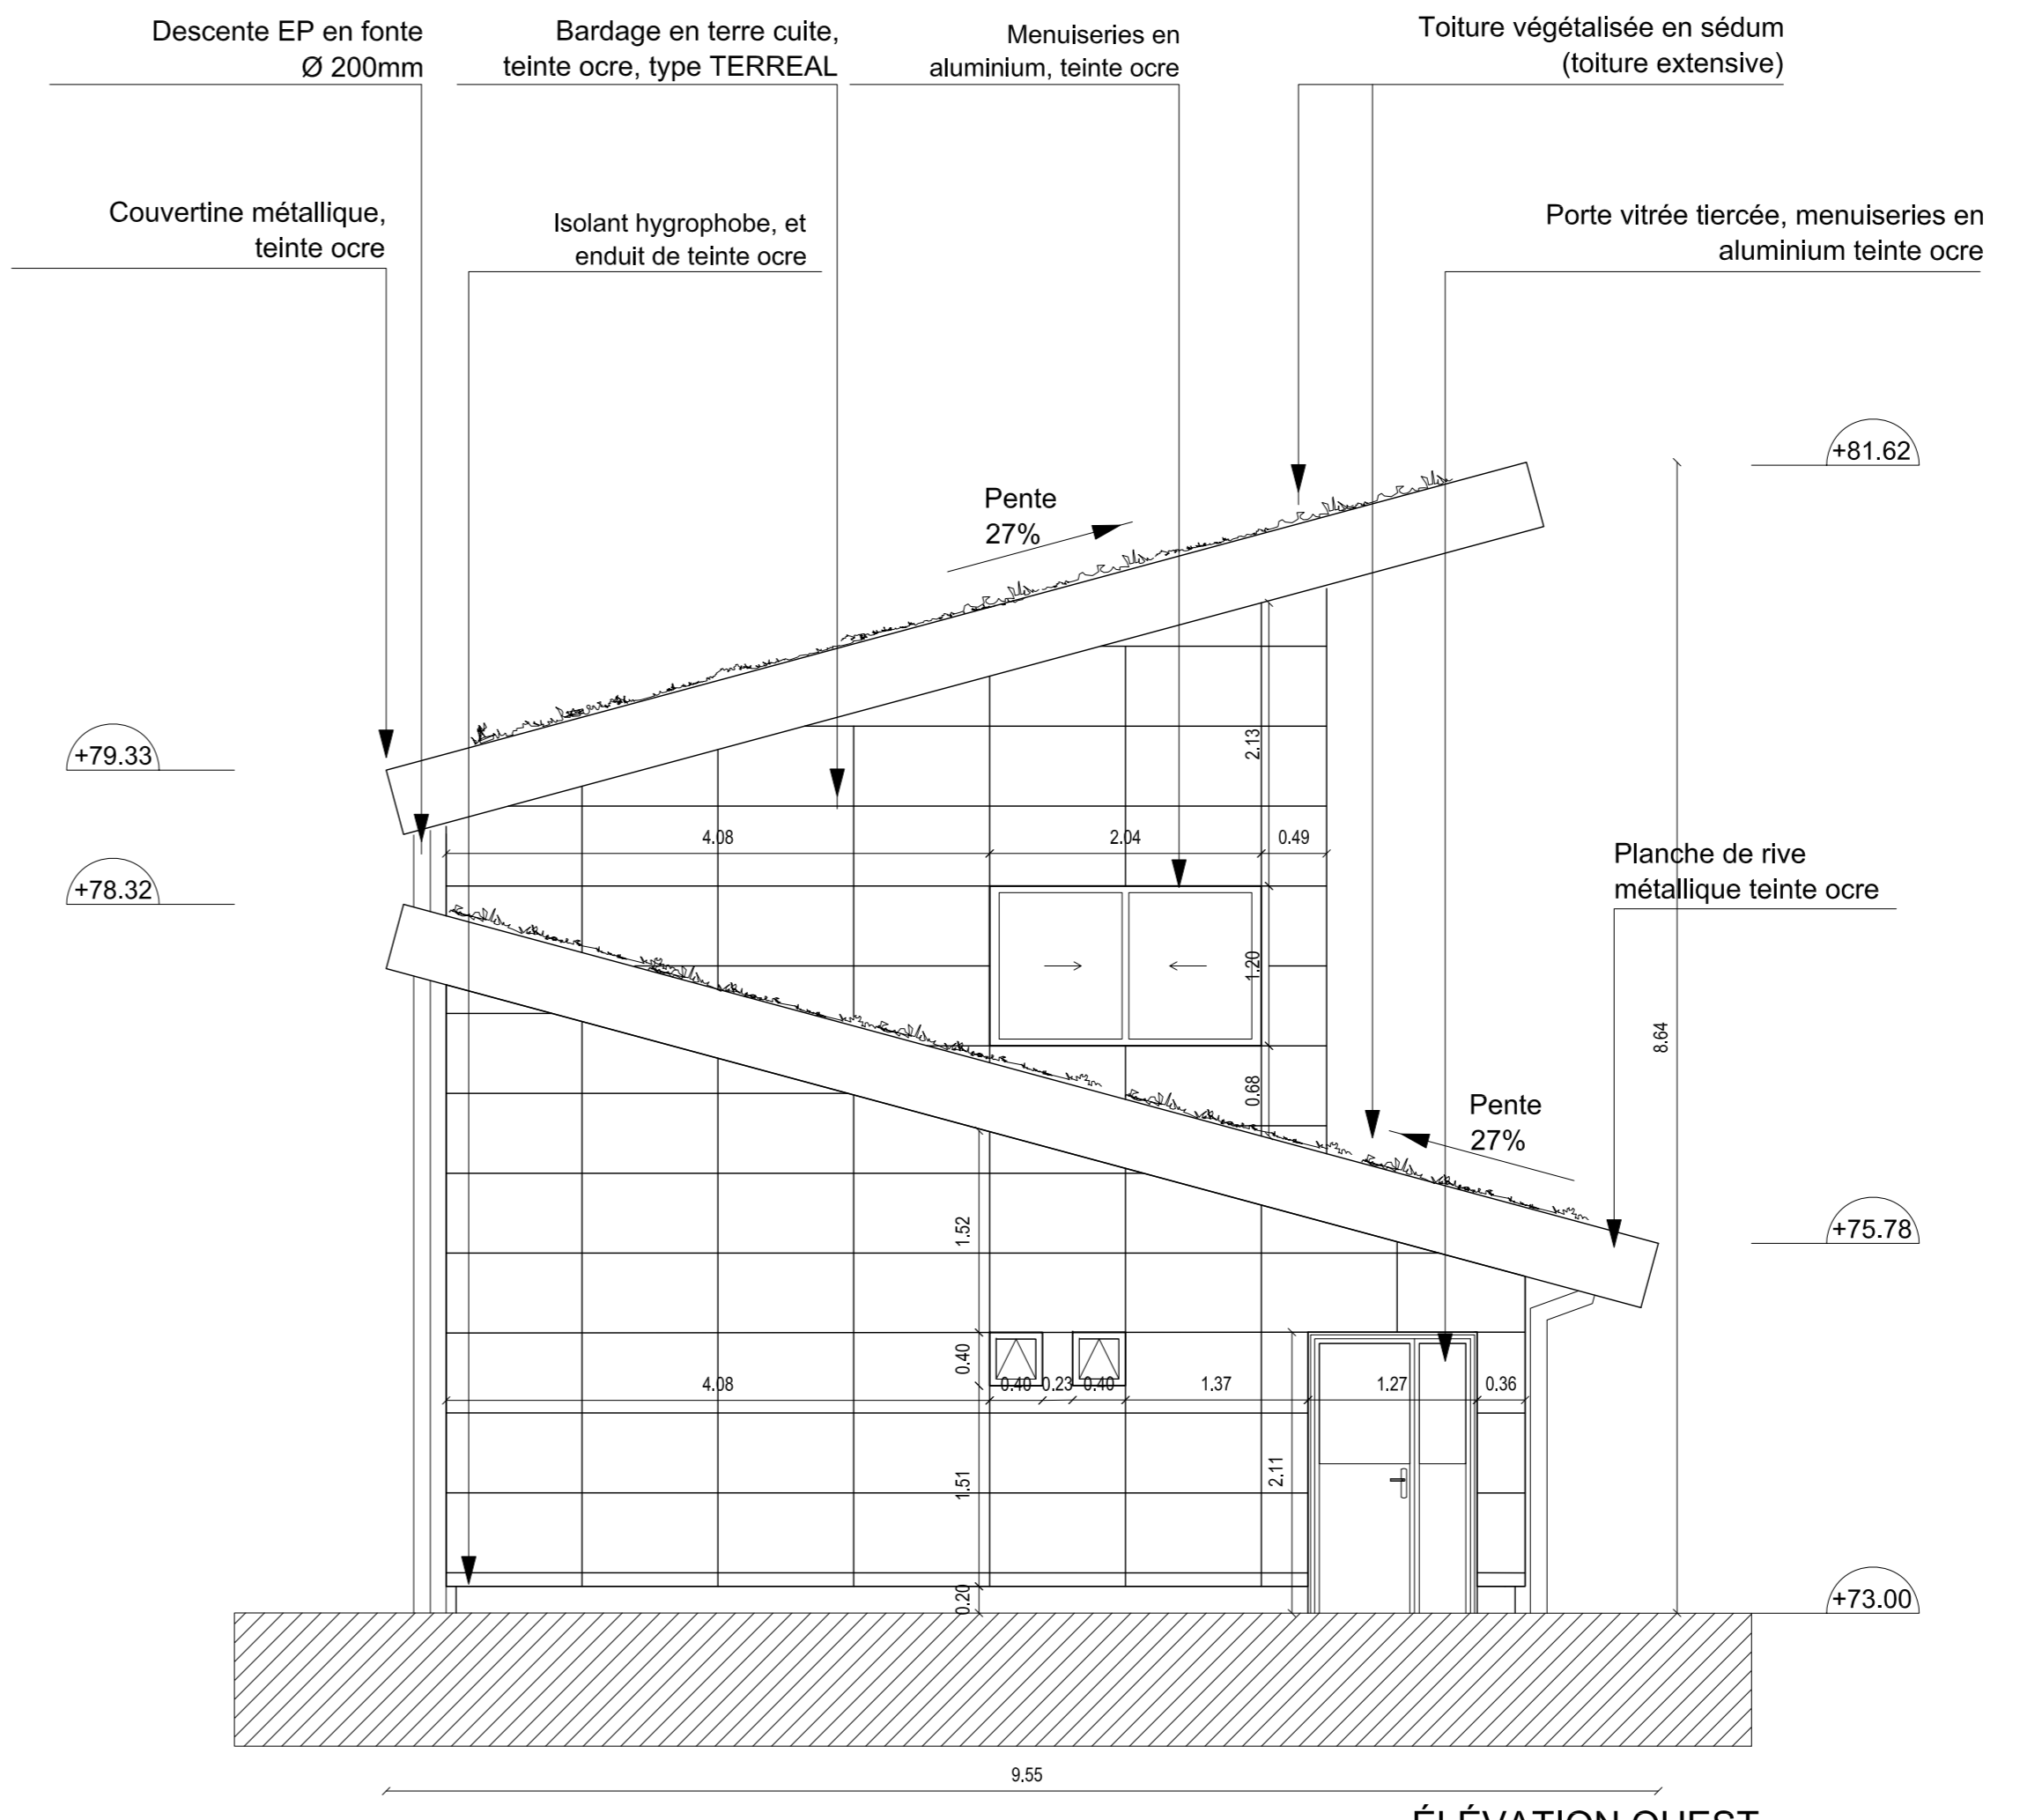

ÉLEVATION NORD

ÉLEVATION OUEST

ÉLEVATION SUD

ÉLEVATION EST

MAITRE D'OUVRAGE

8bis, Place des Martyrs pour la Libération, 10100 Romilly-sur-Seine

ARCHITECTE

AR ARCHITECTES

Création d'une plateforme environnement (déchetrie, régie de collecte) a Romilly-Sur-Seine (10100)

BÂTIMENT D'EXPLOITATION: RÉGIE ÉLÉVATIONS

PHASE DCE

Ind.	Date	MODIFICATIONS	AR_4118	02/20
	14/02/20			

ÉCHELLE 1/50