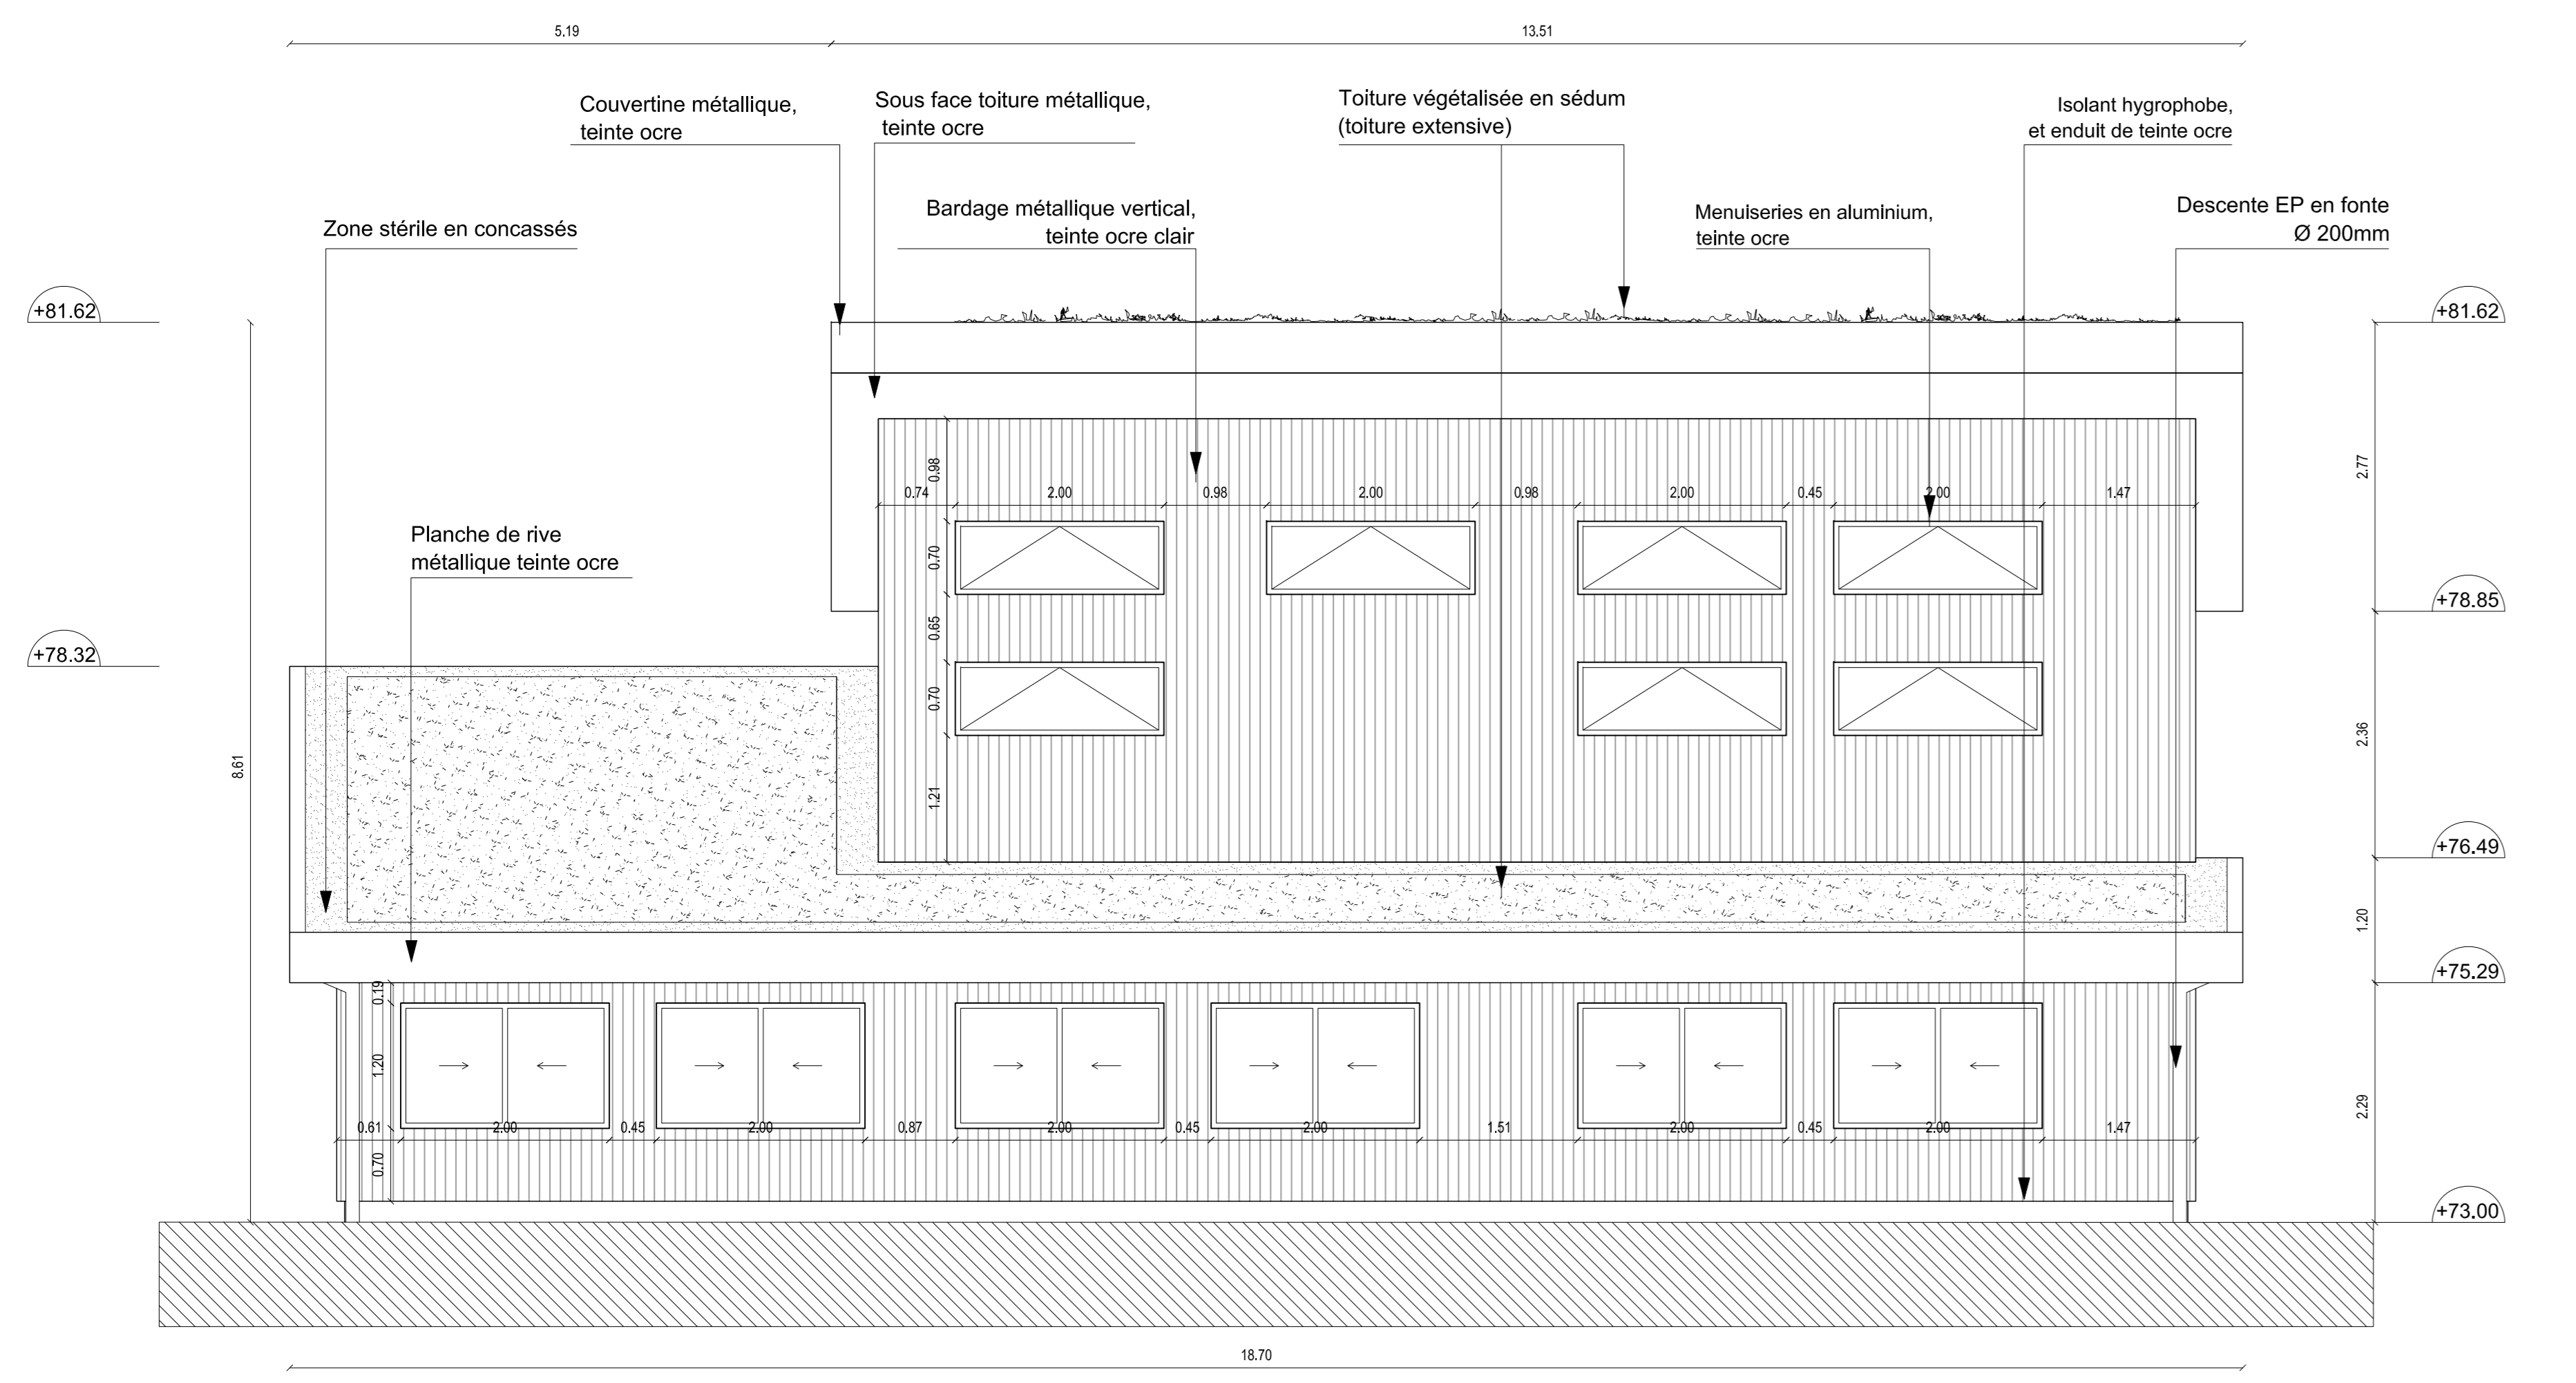

ÉLEVATION NORD

ÉLEVATION OUEST

ÉLEVATION SUD

ÉLEVATION EST

MAITRE D'OUVRAGE

8bis, Place des Martyrs pour la Libération, 10100 Romilly-sur-Seine

ARCHITECTE

AR ARCHITECTES

Création d'une plateforme environnement (déchetrie, régie de collecte) a Romilly-Sur-Seine (10100)

BÂTIMENT D'EXPLOITATION: RÉGIE ÉLÉVATIONS

PHASE DCE

Ind.	Date	MODIFICATIONS	AR_4118	02/20
	14/02/20			

ÉCHELLE 1/50