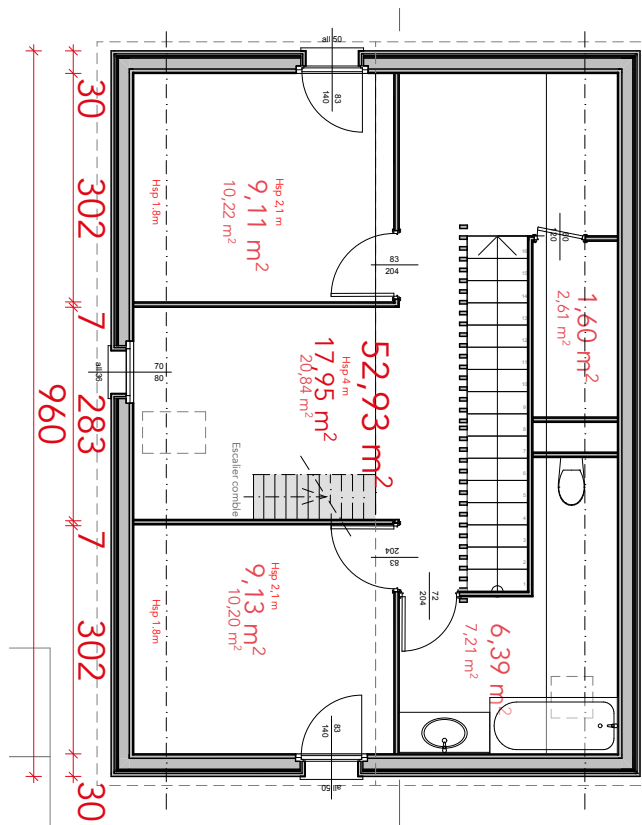

Pauline Rousseau & Julien Séchet
 215 rue de Beaumont 37210 Noizay
 Référence cadastrale :000AK445 et AK447
 Superficie :708m²

PLAN MASSE 1-200e

PLAN RDC 1-100e

PLAN R+1 1-100e

PLAN COMBLES 1-100e

COUPE PAYSAGÈRE 1-150e

FACADE OUEST 1-100e

FACADE SUD 1-100e