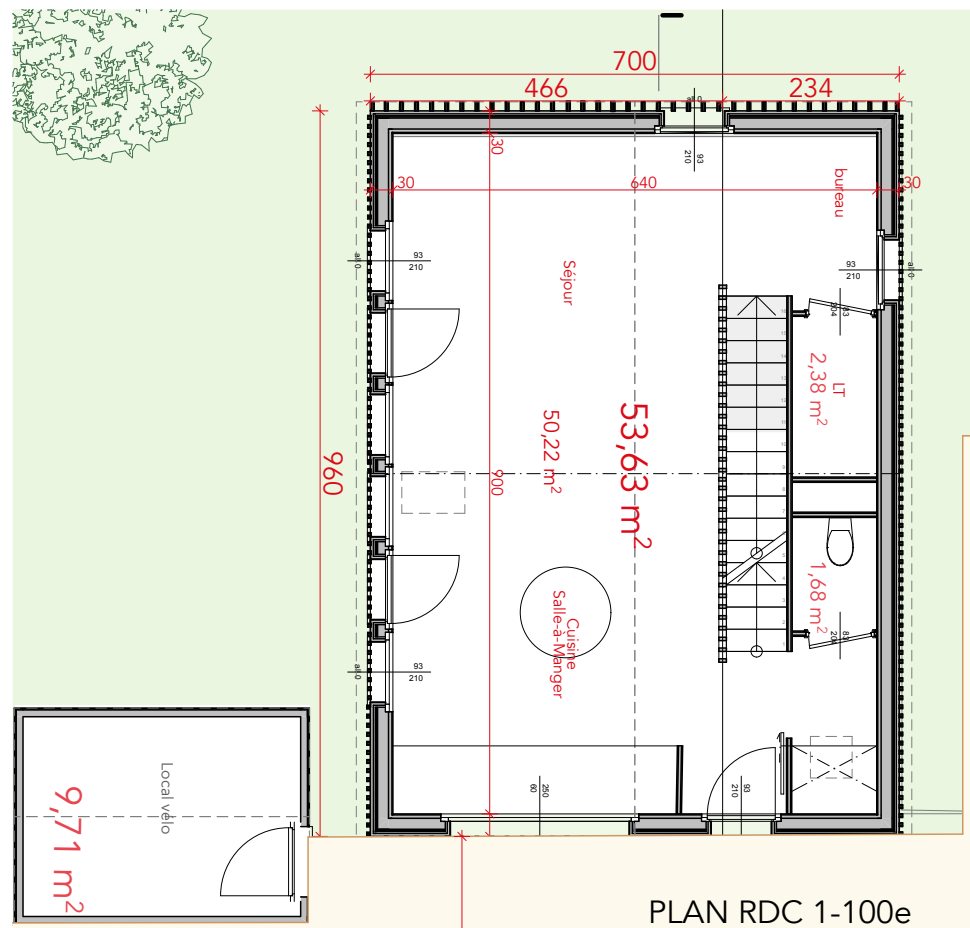

Pauline Rousseau & Julien Séchet
 215 rue de Beaumont 37210 Noizay
 Référence cadastrale :000AK445 et AK447
 Superficie :708m²

PLAN MASSE 1-200e

PLAN RDC 1-100e

PLAN R+1 1-100e

PLAN COMBLES 1-100e

COUPE PAYSAGÈRE 1-150e

FACADE OUEST 1-100e

FACADE SUD 1-100e