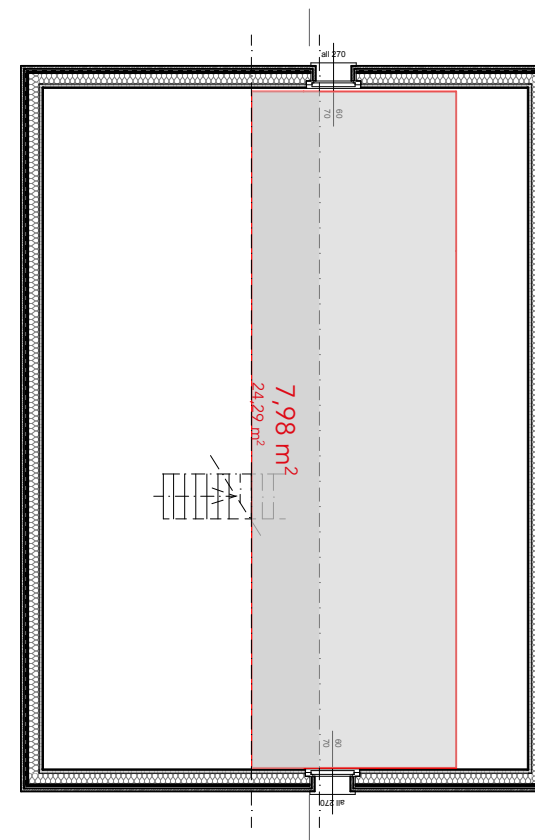

Pauline Rousseau & Julien Séchet
 215 rue de Beaumont 37210 Noizay
 Référence cadastrale :000AK445 et AK447
 Superficie :708m²

PLAN MASSE 1-200e

PLAN RDC 1-100e

PLAN R+1 1-100e

PLAN COMBLES 1-100e

COUPE PAYSAGÈRE 1-150e

FACADE OUEST 1-100e

FACADE SUD 1-100e