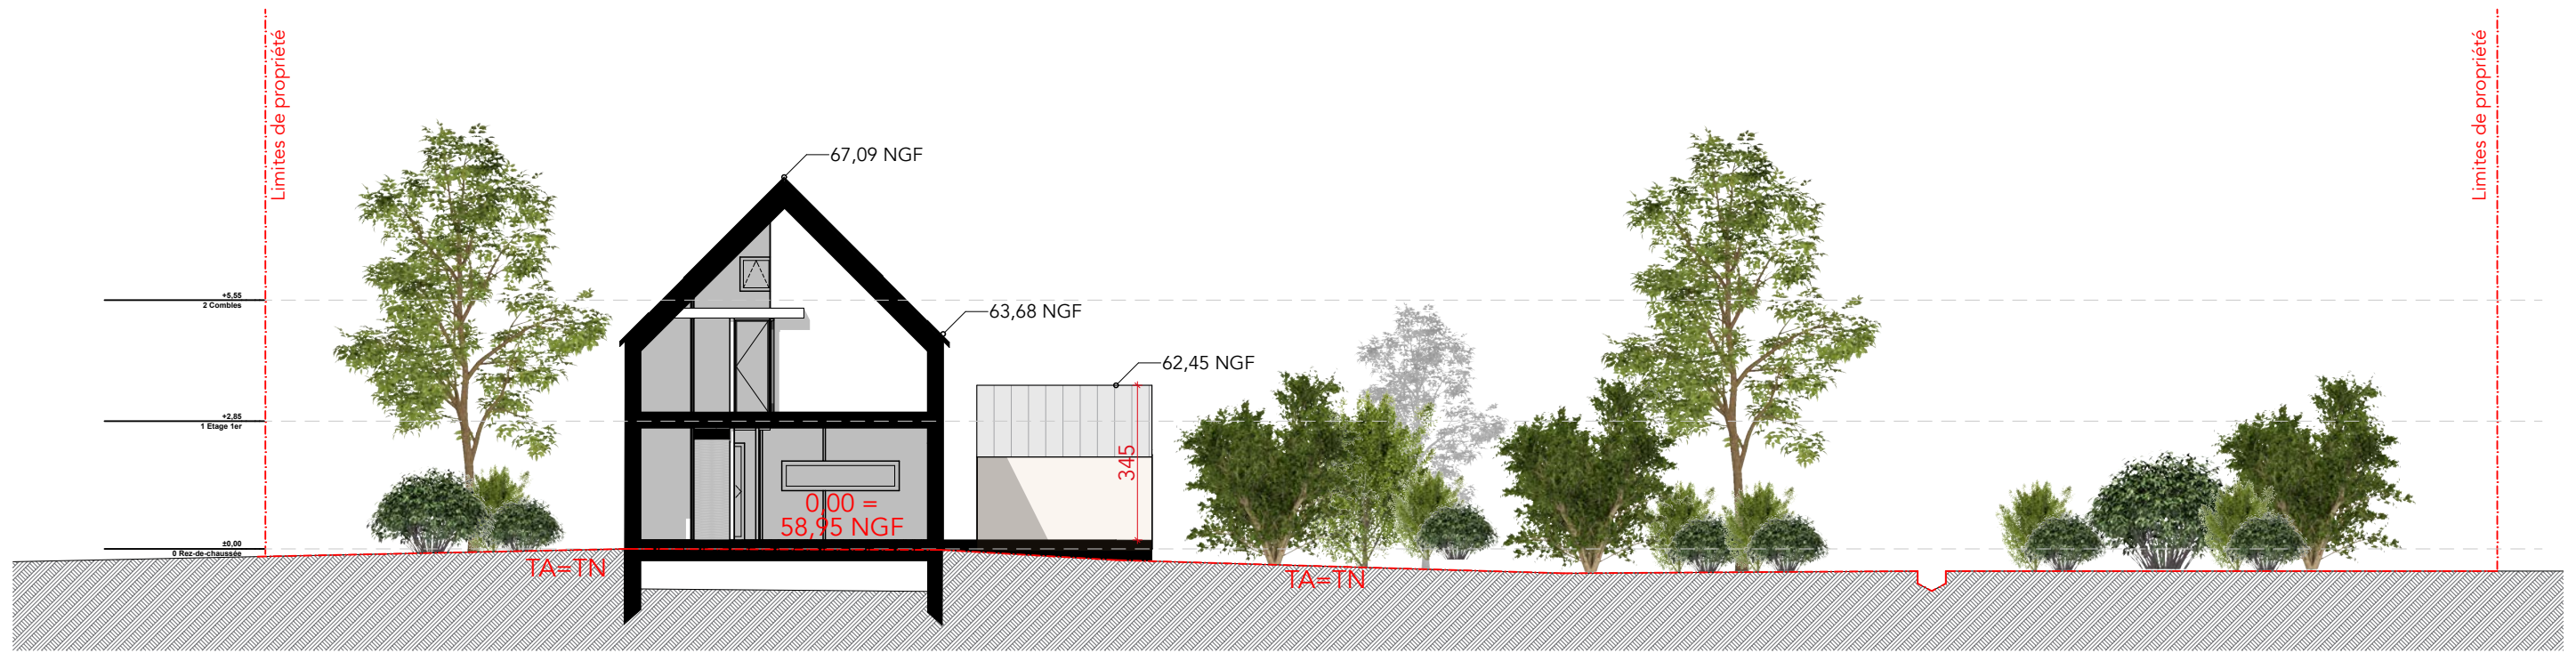

Pauline Rousseau & Julien Séchet
 215 rue de Beaumont 37210 Noizay
 Référence cadastrale :000AK445 et AK447
 Superficie :708m²

PLAN MASSE 1-200e

PLAN RDC 1-100e

PLAN R+1 1-100e

PLAN COMBLES 1-100e

COUPE PAYSAGÈRE 1-150e

FACADE OUEST 1-100e

FACADE SUD 1-100e