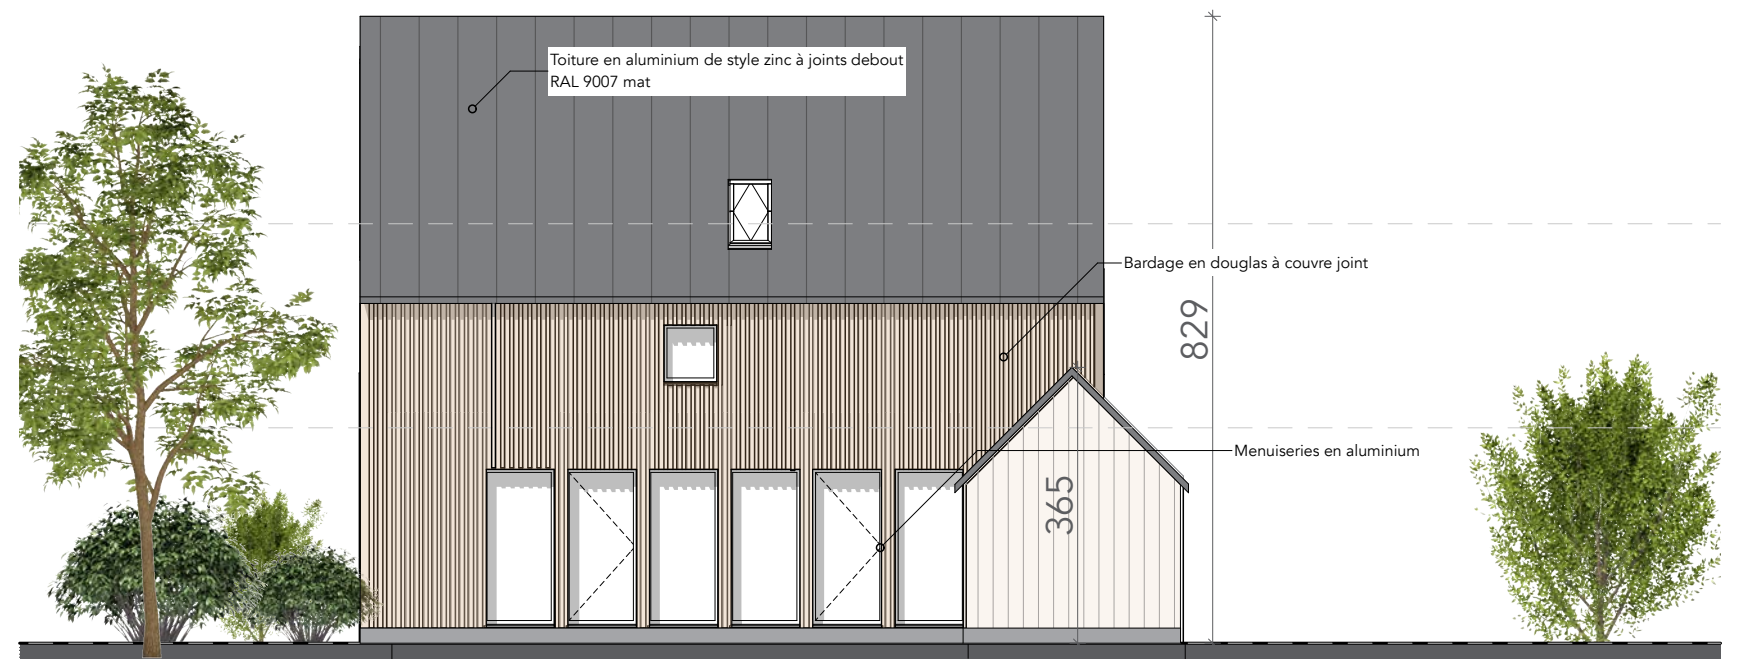

Pauline Rousseau & Julien Séchet
 215 rue de Beaumont 37210 Noizay
 Référence cadastrale :000AK445 et AK447
 Superficie :708m²

PLAN MASSE 1-200e

PLAN RDC 1-100e

PLAN R+1 1-100e

PLAN COMBLES 1-100e

COUPE PAYSAGÈRE 1-150e

FACADE OUEST 1-100e

FACADE SUD 1-100e