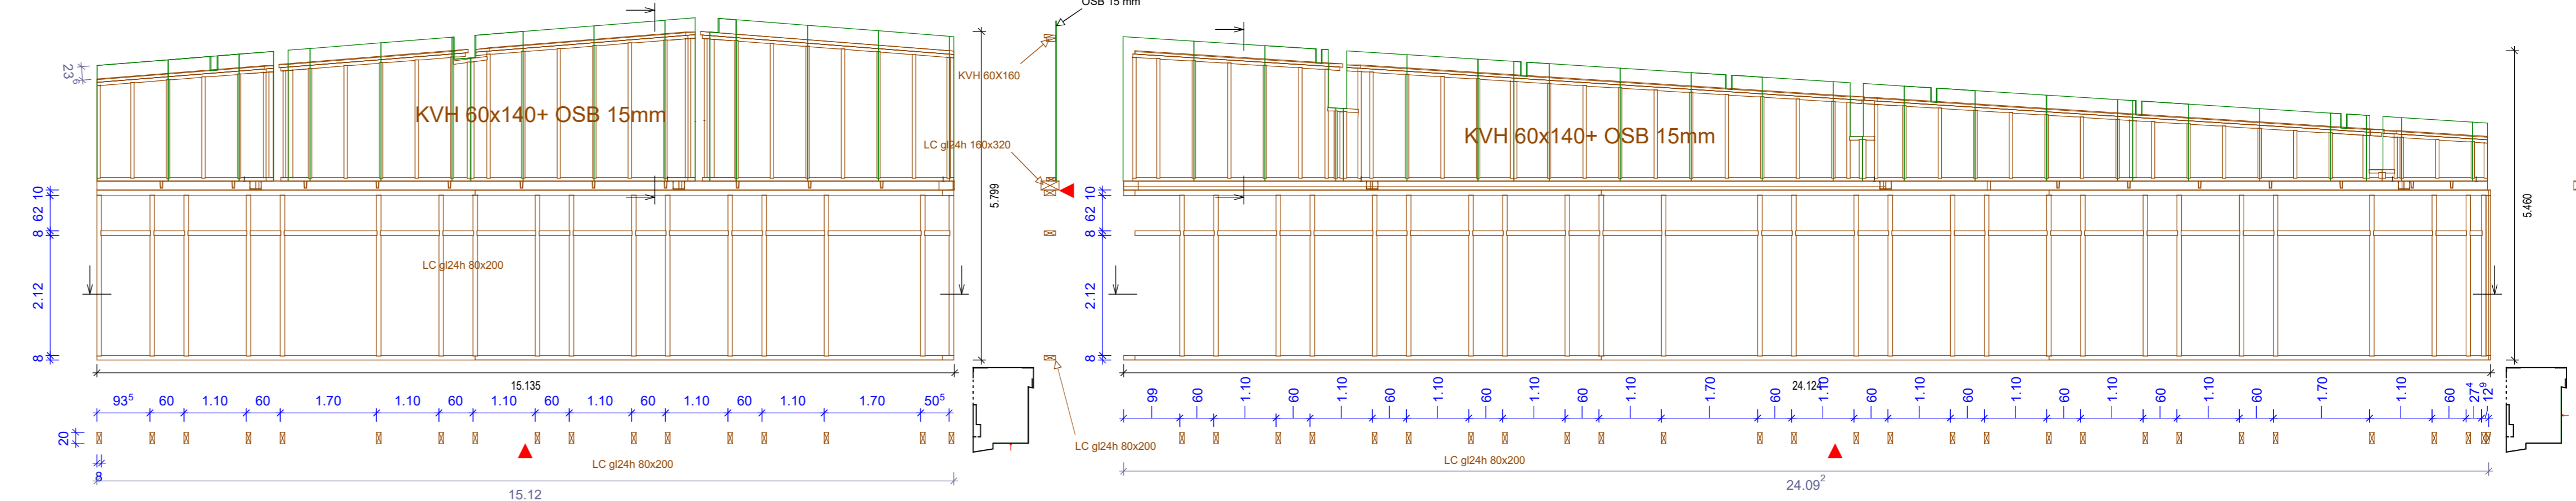

Echelle: 1 : 75
Vue en plan charpente

Mur Rideau 1
Echelle : 1/75

Mur Rideau 22
Echelle : 1/75

Echantignole

GIROLD
constructions bois
5 rue d'Alsace 67140 BARR 03 88 08 73 76 info@girold.com

Maison de L'Agriculture
Adresse du chantier : 2 rue de Rome SCHILTIGHEIM

N° affaire 219	Maître d'ouvrage SCMA	Maître d'oeuvre Atelier GROSSIORD Architectes ECONOM MP CONSEIL	Dessiné par NC
Plan réf. PAC 3	CHARPENTE MUR RIDEAU, COUPES & DETAILS		Date d'édition 03/09/2019
Indice :	Modifications apportées :		Date modif :
-	-		-
-	-		-
-	-		-
-	-		-

COUPE BB Echelle: 1/75

COUPE CC Echelle: 1/75