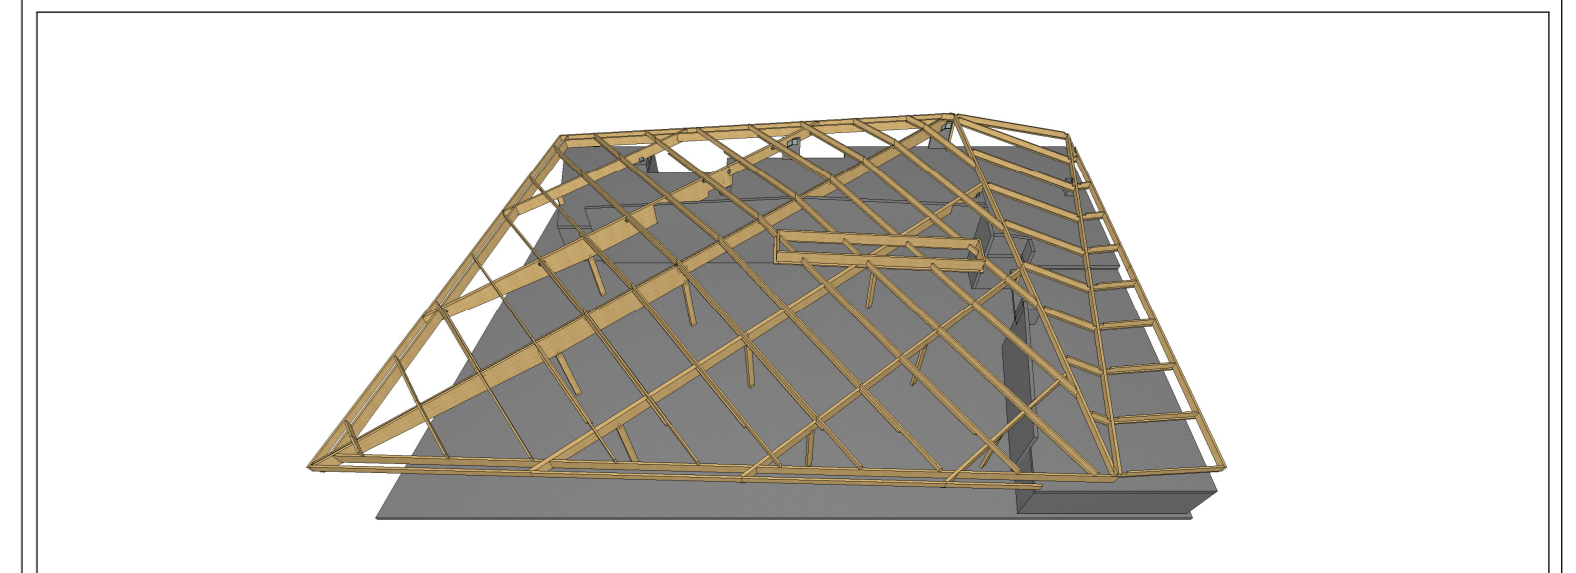

Echelle: 1 : 75
Vue en plan charpente

Mur Rideau 1
Echelle : 1/75

Mur Rideau 22
Echelle : 1/75

Echantignole

GIROLD
constructions bois
5 rue d'Alsace 67140 BARR 03 88 08 73 76 info@girold.com

Maison de L'Agriculture
Adresse du chantier : 2 rue de Rome SCHILTIGHEIM

N° affaire 219	Maître d'ouvrage SCMA	Maître d'oeuvre Atelier GROSSIORD Architectes ECONOM MP CONSEIL	Dessiné par NC
Plan réf. PAC 3	CHARPENTE MUR RIDEAU, COUPES & DETAILS		Date d'édition 03/09/2019
Indice :	Modifications apportées :		Date modif :
-	-		-
-	-		-
-	-		-
-	-		-

COUPE BB Echelle: 1/75

COUPE CC Echelle: 1/75