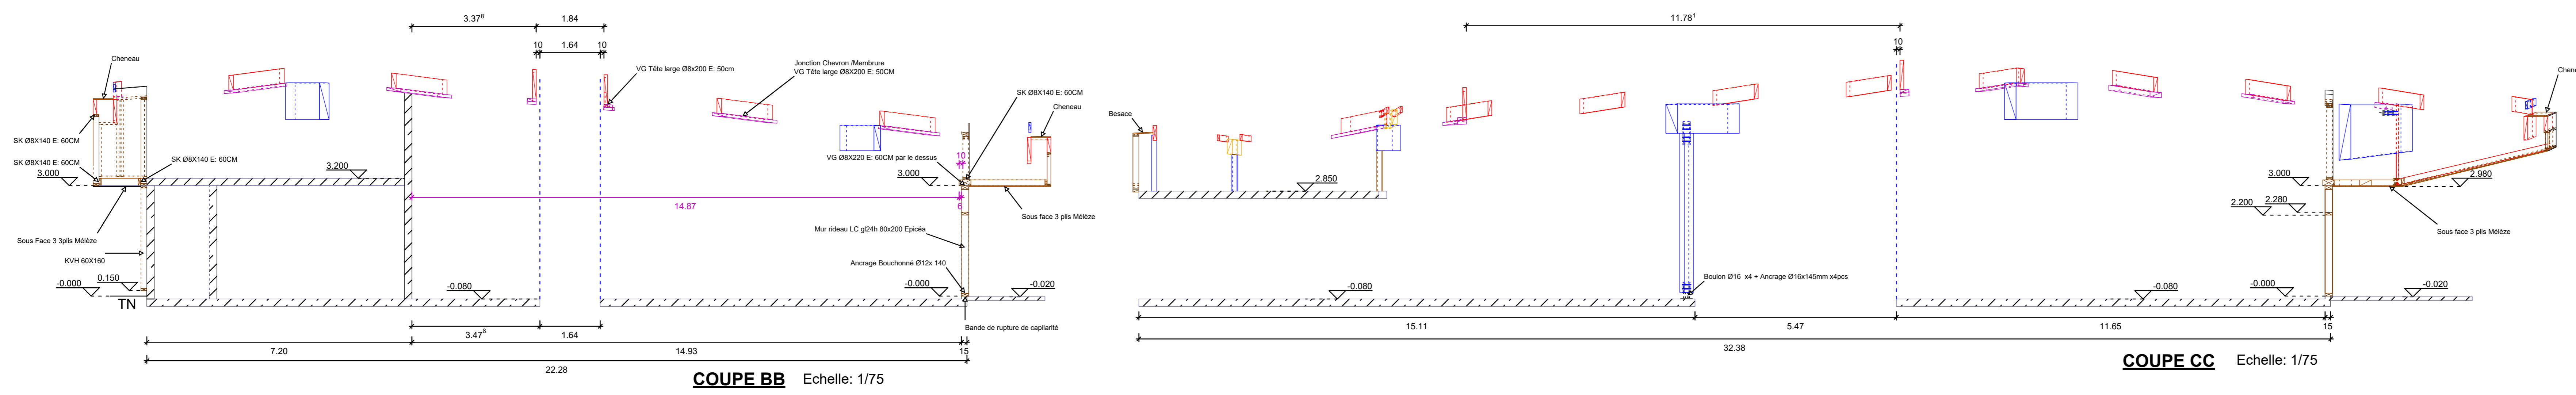

Echelle: 1 : 75
Vue en plan charpente

Mur Rideau 1
Echelle : 1/75

Mur Rideau 22
Echelle : 1/75

Echantignole

GIROLD
constructions bois
5 rue d'Alsace 67140 BARR 03 88 08 73 76 info@girold.com

Maison de L'Agriculture
Adresse du chantier : 2 rue de Rome SCHILTIGHEIM

N° affaire 219	Maître d'ouvrage SCMA	Maître d'oeuvre Atelier GROSSIORD Architectes ECONOM MP CONSEIL	Dessiné par NC
Plan réf. PAC 3	CHARPENTE MUR RIDEAU, COUPES & DETAILS		Date d'édition 03/09/2019
Indice :	Modifications apportées :		Date modif :
-	-		-
-	-		-
-	-		-
-	-		-

COUPE BB Echelle: 1/75

COUPE CC Echelle: 1/75