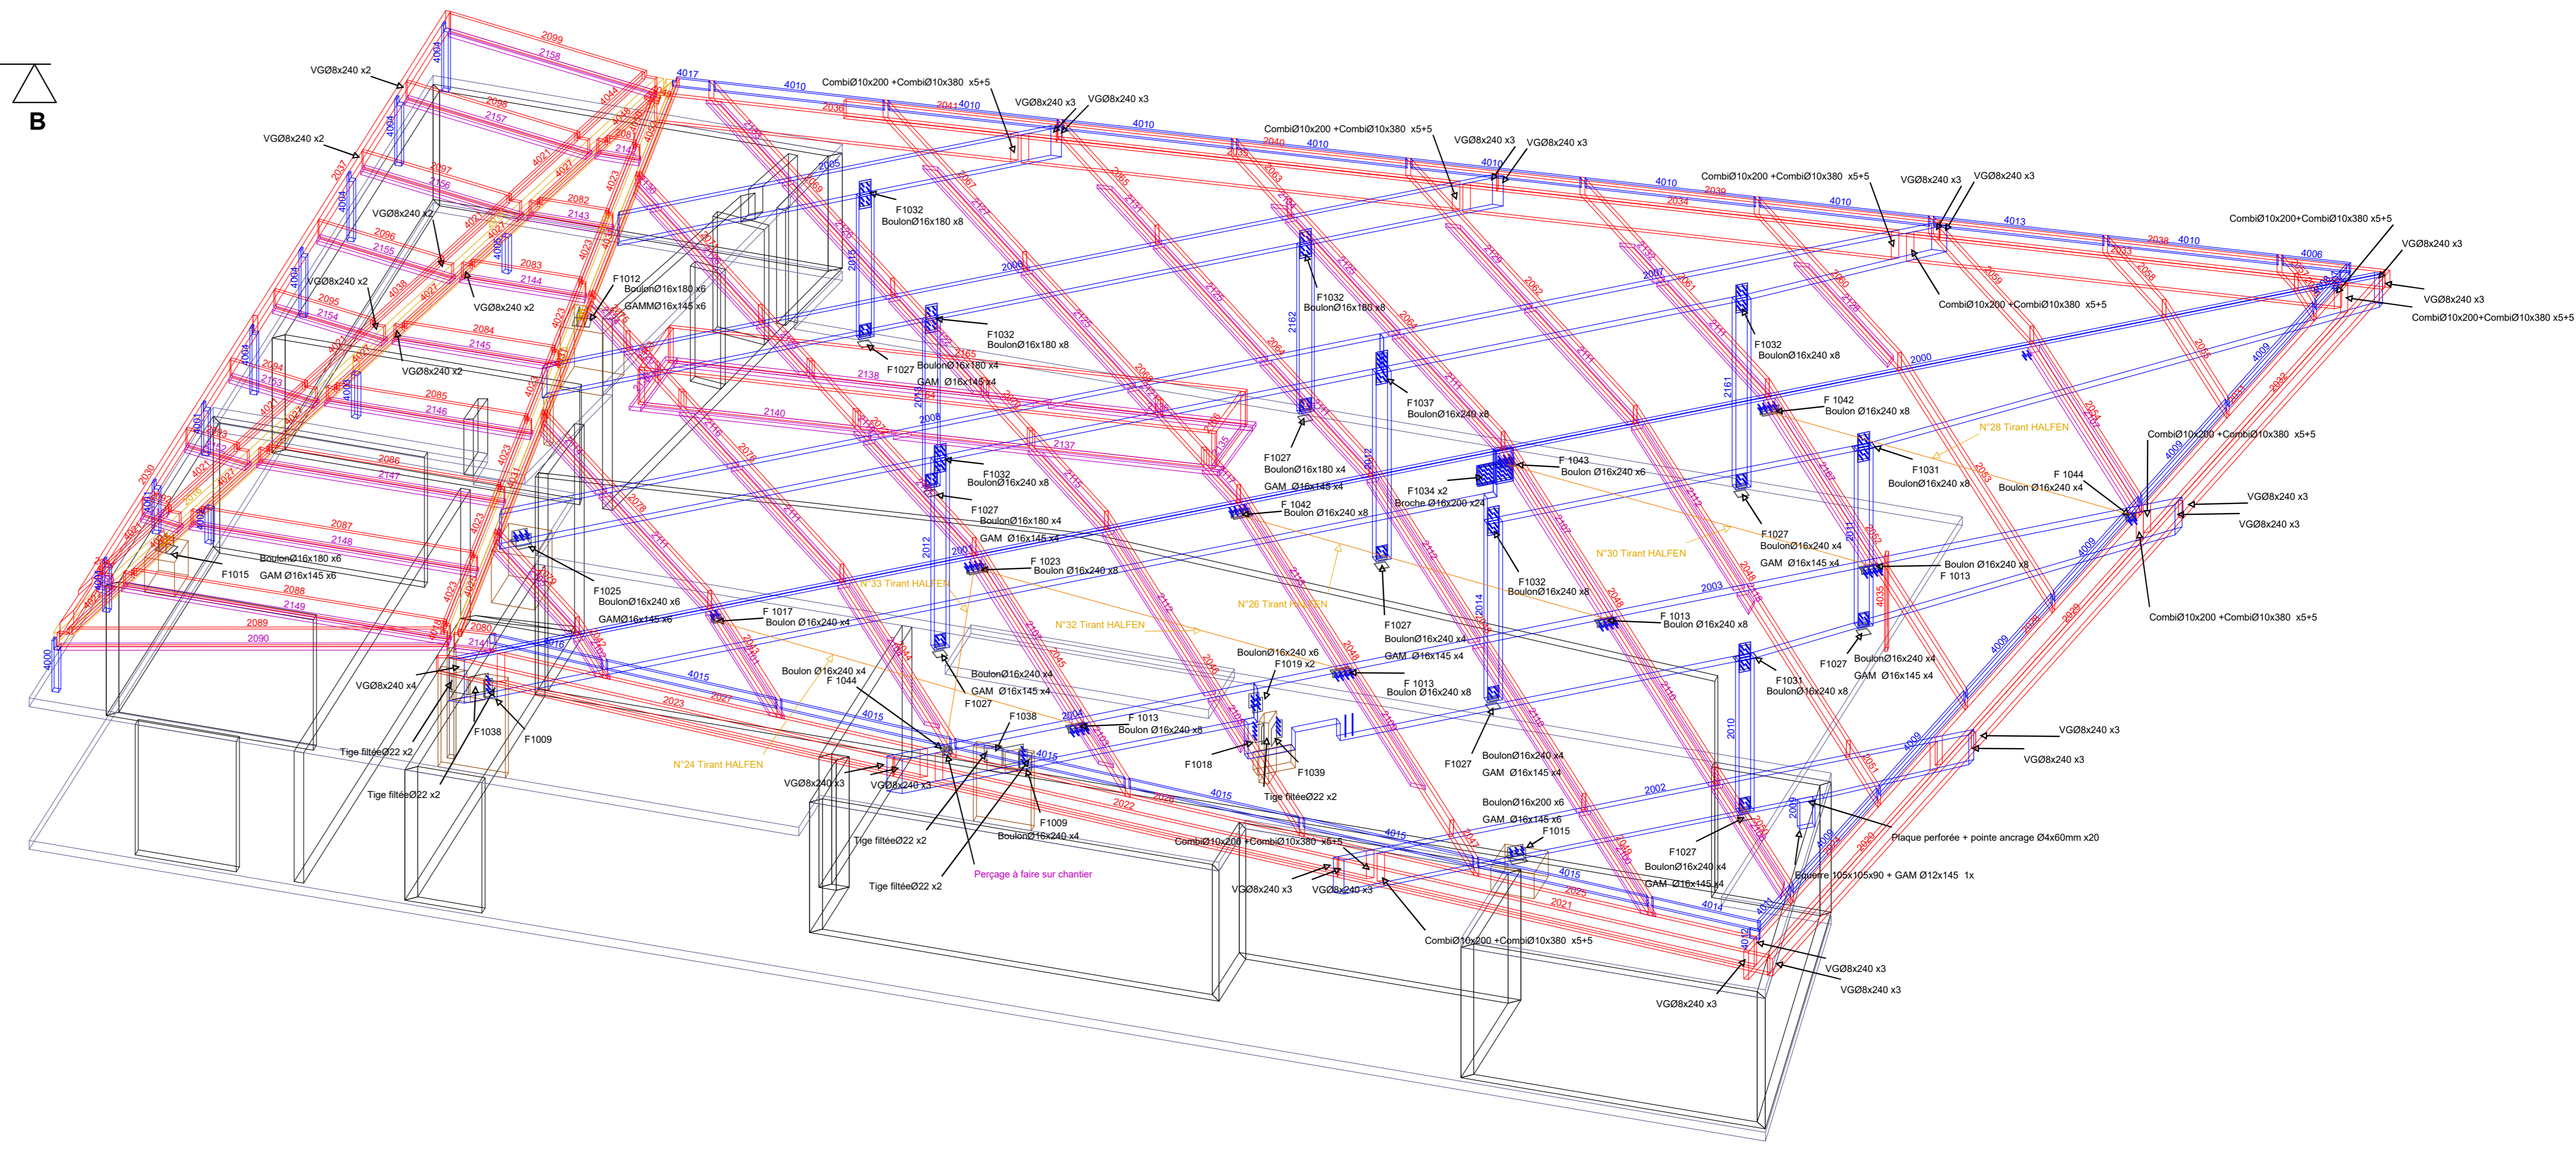

Echelle: 1 : 75
Vue en plan charpente

Mur Rideau 1
Echelle : 1/75

Mur Rideau 22
Echelle : 1/75

Echantignole

GIROLD
constructions bois
5 rue d'Alsace 67140 BARR 03 88 08 73 76 info@girold.com

Maison de L'Agriculture
Adresse du chantier : 2 rue de Rome SCHILTIGHEIM

N° affaire 219	Maître d'ouvrage SCMA	Maître d'oeuvre Atelier GROSSIORD Architectes ECONOM MP CONSEIL	Dessiné par NC
Plan réf. PAC 3	CHARPENTE MUR RIDEAU, COUPES & DETAILS		Date d'édition 03/09/2019
Indice :	Modifications apportées :		Date modif :
-	-		-
-	-		-
-	-		-
-	-		-

COUPE BB Echelle: 1/75

COUPE CC Echelle: 1/75