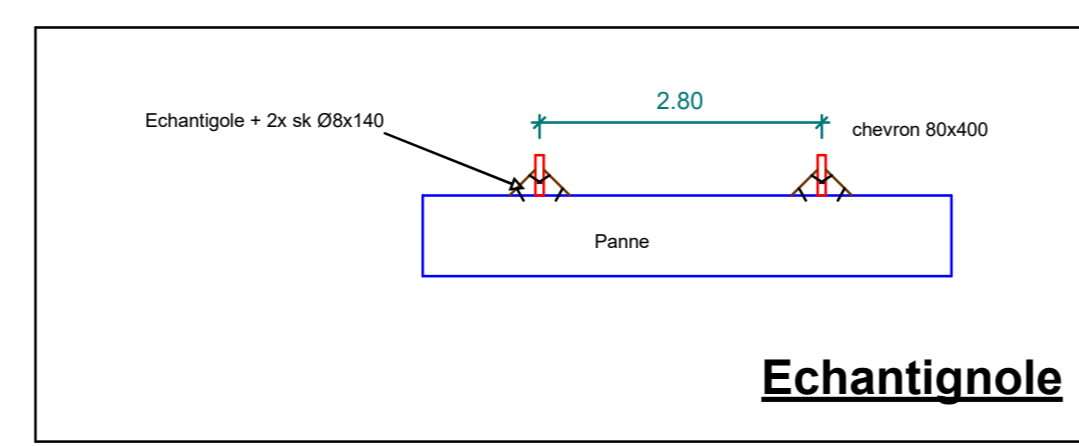

Echelle: 1 : 75
Vue en plan charpente

Mur Rideau 1
Echelle : 1/75

Mur Rideau 22
Echelle : 1/75

Echantignole

GIROLD
constructions bois
5 rue d'Alsace 67140 BARR 03 88 08 73 76 info@girold.com

Maison de L'Agriculture
Adresse du chantier : 2 rue de Rome SCHILTIGHEIM