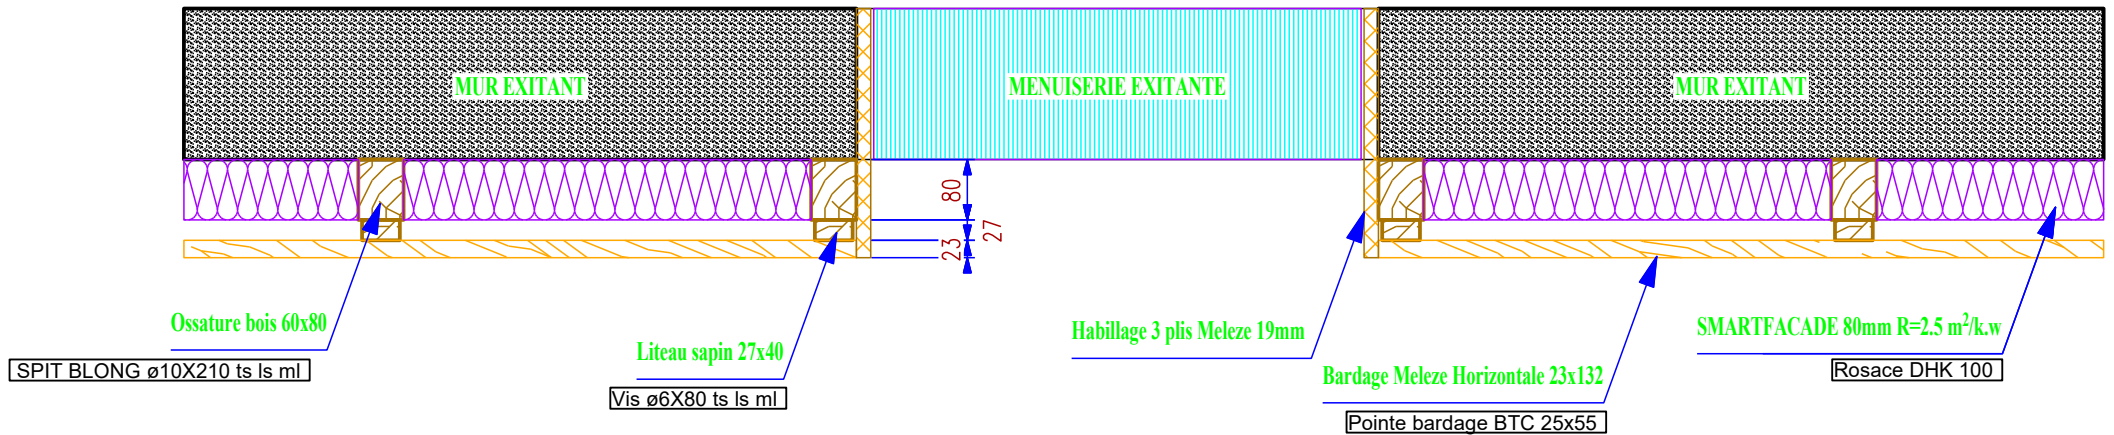

# Détail ITE sur maçonnerie existante

Ce plan est la propriété intellectuelle de ALPES MEDITERRANEE CHARPENTE, il ne peut être reproduit ou communiqué sans autorisation écrite

Nom du projet : EXTENSION ET ITE ECOLE EYGLIERS