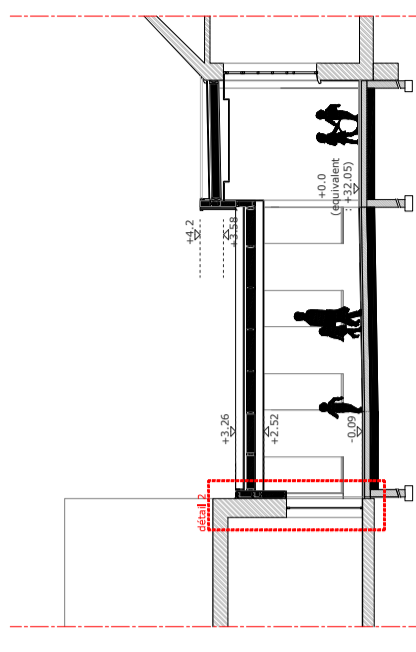

Limite de parcelle

Coupe AA'

Coupe CC'

Coupe BB'

Coupe DD'

<b>PROJET : Réhabilitation/extension : école Jacques Prévert</b> Hameau d'Outtersteene - 59270 BAILLEUL	Index	001	Nom de changement	PROJET 121
	Modification du réseau d'assainissement et LOT01 (Rampes et garde-corps)		Date	23.05.17
<b>MAITRE D'OUVRAGE :</b> Ville de Bailleul Place Charles de Gaulle, BP 9 59270 BAILLEUL	ext école bailleul_visa.dwg		Coupes	Format A3
	<b>ARCHITECTE :</b> VINCENT DELSINNE Centre Toïède, 51/53 rue de l'Alcazar 59000 LILLE Tel : 09.61.36.47.31 / Fax : 03.20.15.21.81			
				20 juin 2017
				16
				DCE