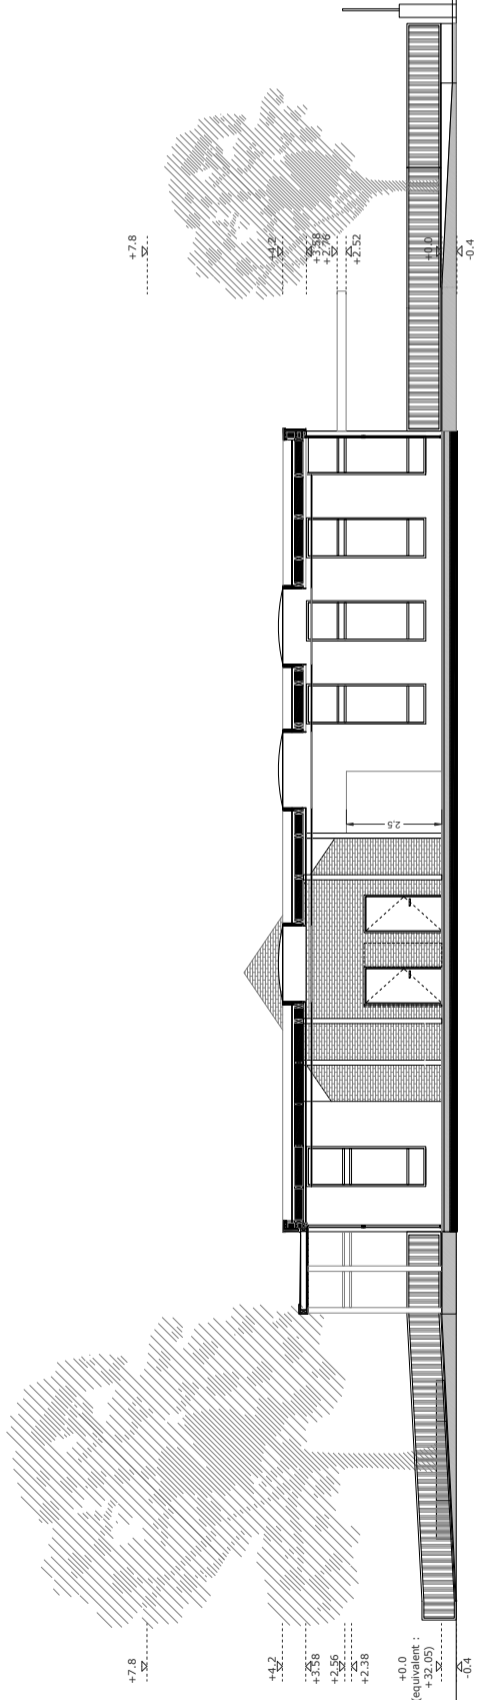

Limite de parcelle

Coupe AA'

Coupe CC'

Coupe BB'

Coupe DD'

<b>PROJET : Réhabilitation/extension : école Jacques Prévert</b> Hameau d'Outtersteene - 59270 BAILLEUL	Index	001	Nom de changement	PROJET 121
	Modification du réseau d'assainissement et LOT01 (Rampes et garde-corps)		Date	23.05.17
<b>MAITRE D'OUVRAGE :</b> Ville de Bailleul Place Charles de Gaulle, BP 9 59270 BAILLEUL	ext école bailleul_visa.dwg		Coupes	Format A3
	<b>ARCHITECTE :</b> VINCENT DELSINNE Centre Toïède, 51/53 rue de l'Alcazar 59000 LILLE Tel : 09.61.36.47.31 / Fax : 03.20.15.21.81			
				20 juin 2017
				16
				DCE