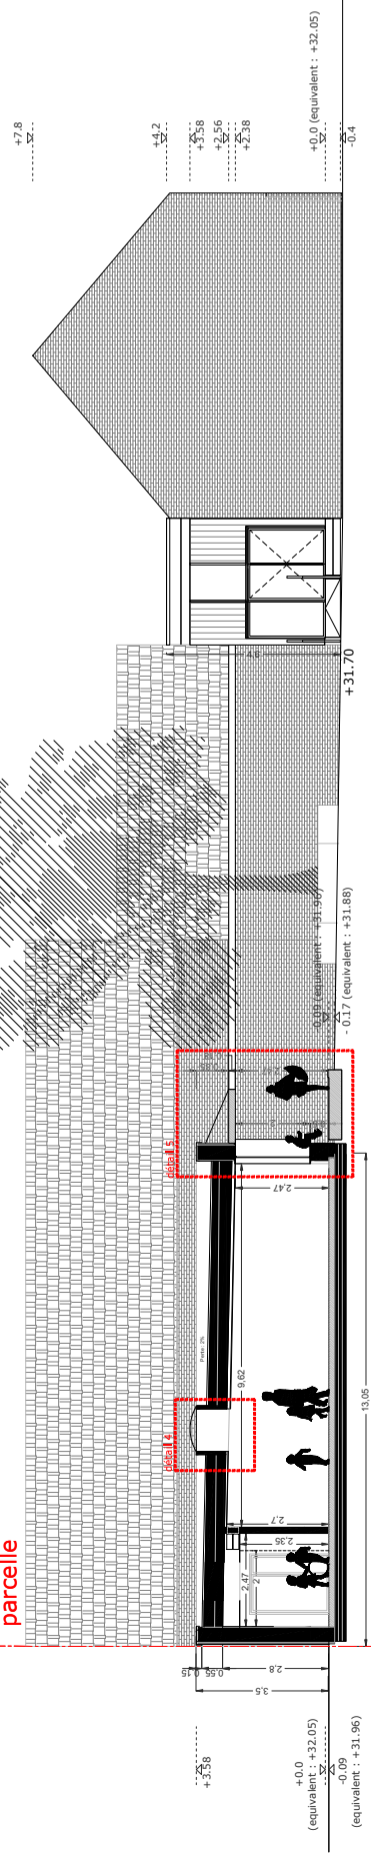

Limite de parcelle

Coupe AA'

Coupe CC'

Coupe BB'

Coupe DD'

<b>PROJET : Réhabilitation/extension : école Jacques Prévert</b> Hameau d'Outtersteene - 59270 BAILLEUL	Index	001	Nom de changement	PROJET 121
	Modification du réseau d'assainissement et LOT01 (Rampes et garde-corps)		Date	23.05.17
<b>MAITRE D'OUVRAGE :</b> Ville de Bailleul Place Charles de Gaulle, BP 9 59270 BAILLEUL	ext école bailleul_visa.dwg		Coupes	Format A3
	<b>ARCHITECTE :</b> VINCENT DELSINNE Centre Toïède, 51/53 rue de l'Alcazar 59000 LILLE Tel : 09.61.36.47.31 / Fax : 03.20.15.21.81			
				20 juin 2017
				16
				DCE