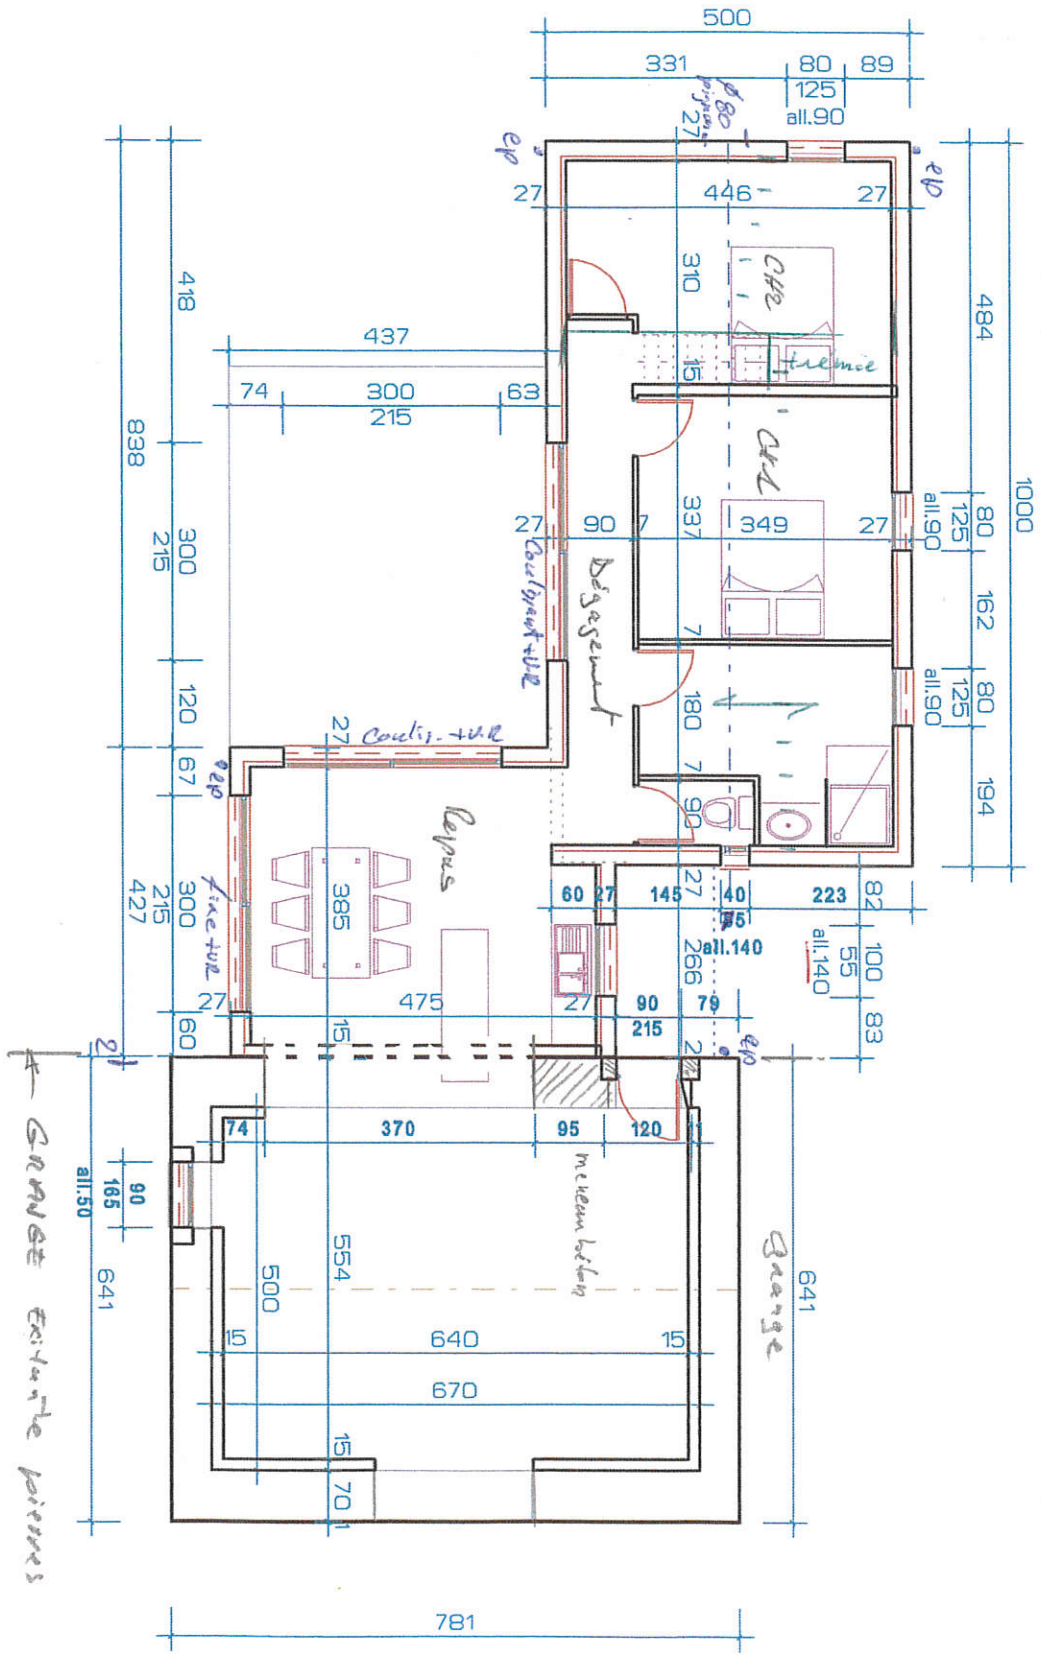

SARL ORLHAC
 Technique et Tradition du Bois
 48200 ST CHELY D'APCHER
 Tél. : 04 66 31 00 68
 Siret 330 980 954 00029 - APE 4391

DEZ DE SANLIV
 1100