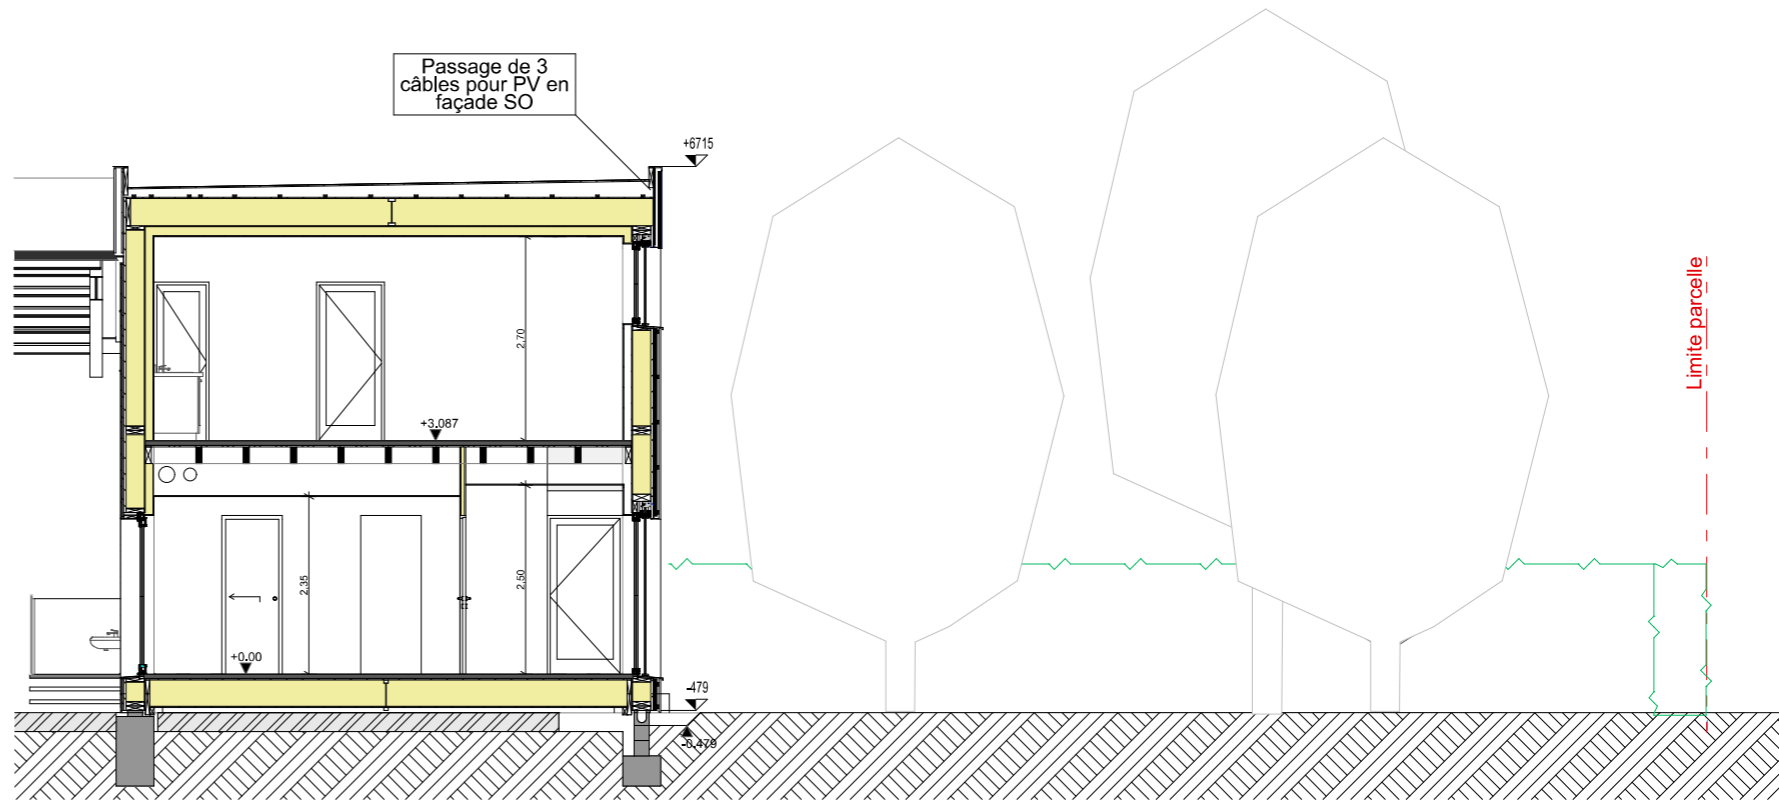

Coupe AA

Coupe BB

Coupe CC

Maître d'oeuvre : Vincent DELSINNE Architecte d.p.l.g. Centre Tolède, 51/53 rue de l'Alcazar 59000 LILLE Tél. : 09.61.36.47.31 contact@delsinnearchitecte.fr www.delsinnearchitecte.fr	Maître d'ouvrage : GROUPE ECOLIS 99 rue du Jardin des Plantes, Lille 59000	Date : 07/11/2019	Plan 10	Coupes - AA.BB.CC	Ech : 1/100e
		Dossier : 150		Bureaux passifs à Fretin 721 rue des Famards, 59273 Fretin	PRO