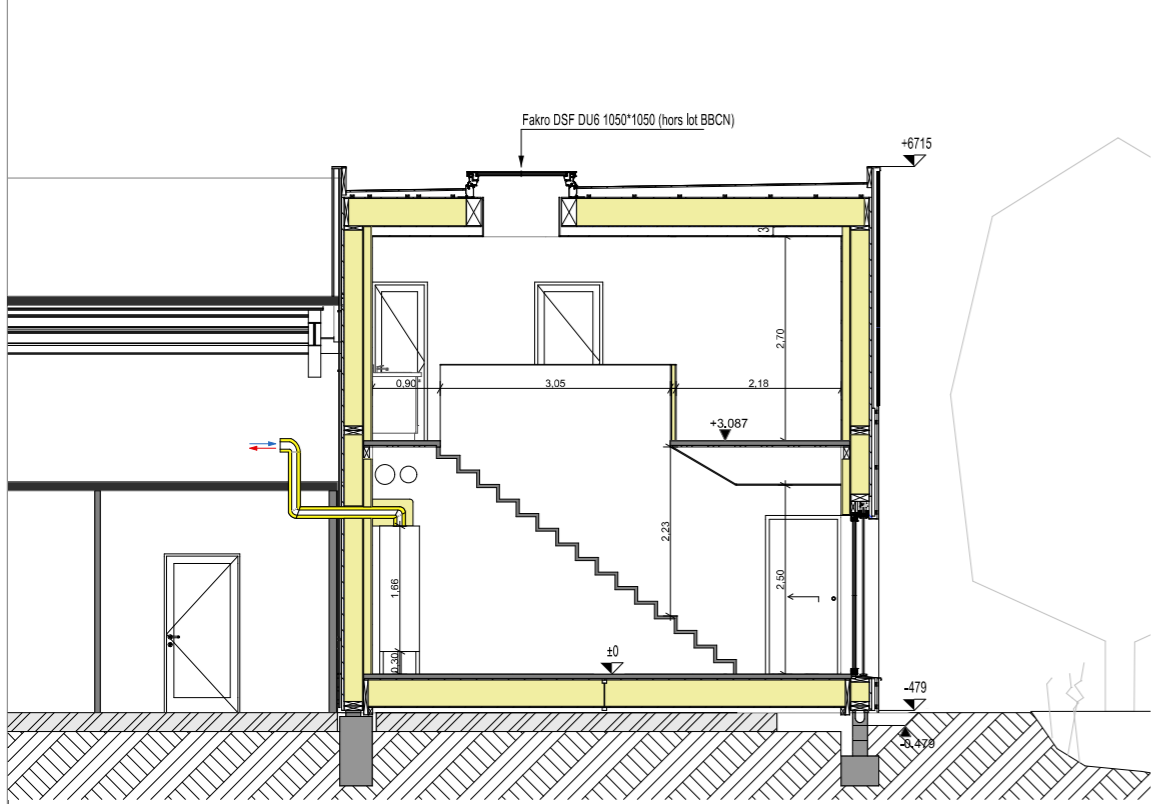

Coupe AA

Coupe BB

Coupe CC

Maître d'oeuvre : Vincent DELSINNE Architecte d.p.l.g. Centre Tolède, 51/53 rue de l'Alcazar 59000 LILLE Tél. : 09.61.36.47.31 contact@delsinnearchitecte.fr www.delsinnearchitecte.fr	Maître d'ouvrage : GROUPE ECOLIS 99 rue du Jardin des Plantes, Lille 59000	Date : 07/11/2019	Plan 10	Coupes - AA.BB.CC	Ech : 1/100e
		Dossier : 150		Bureaux passifs à Fretin 721 rue des Famards, 59273 Fretin	PRO