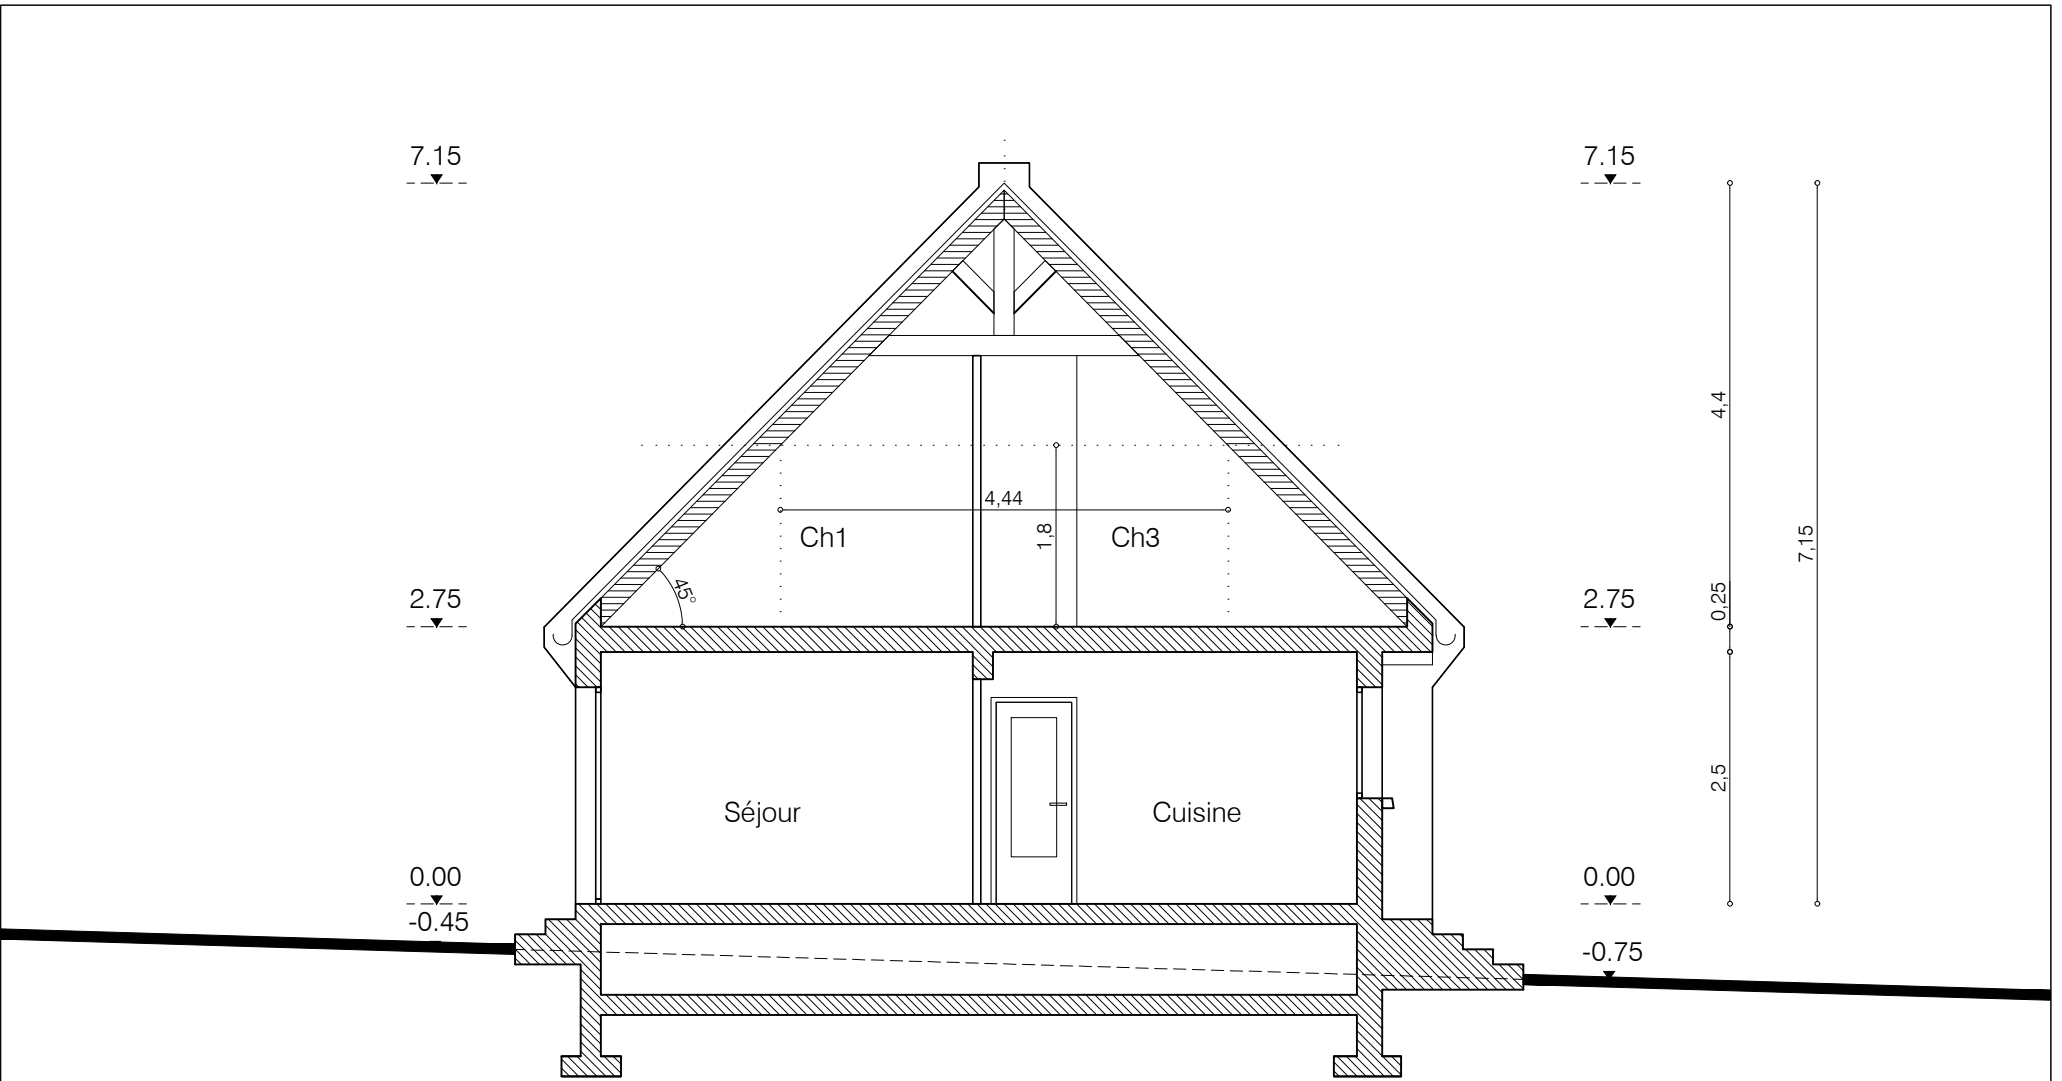

André & Elisabeth HERVIER
 19 passage National, 75013 PARIS
 tel : 01 45 85 90 55

EXTENSION

Pors An Dour, Ile Vierge, 29160 Crozon

ETAT EXISTANT

ECH 1:100e

PLAN RDC

DATE : 30.09.2011

Mathilde HERVIER, architecte DPLG
 65 rue Pascal, 75013 PARIS
 tel : 06 44 27 23 55 | mathildehervier@free.fr