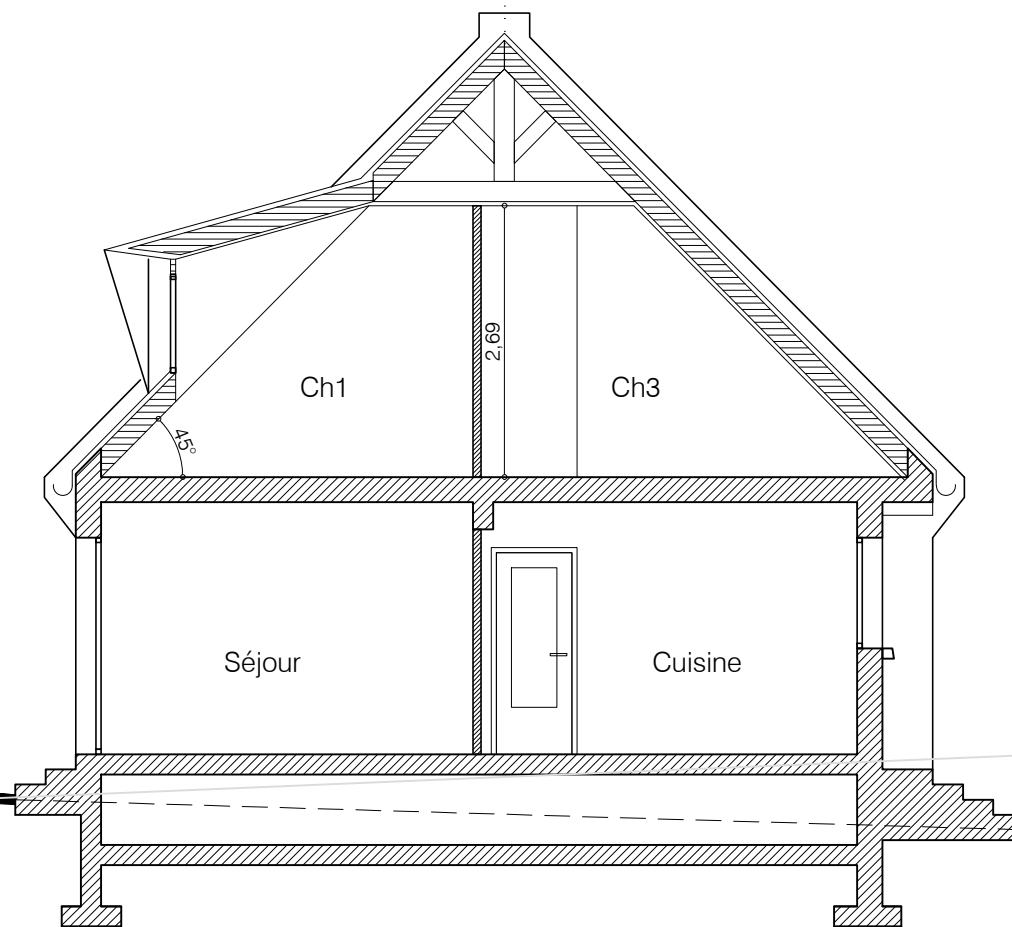

André & Elisabeth HERVIER
 19 passage National, 75013 PARIS
 tel : 01 45 85 90 55

EXTENSION

Pors An Dour, Ile Vierge, 29160 Crozon

ETAT EXISTANT

ECH 1:100e

VUE EST

DATE : 30.09.2011

Mathilde HERVIER, architecte DPLG
 65 rue Pascal, 75013 PARIS
 tel : 06 44 27 23 55 | mathildehervier@free.fr