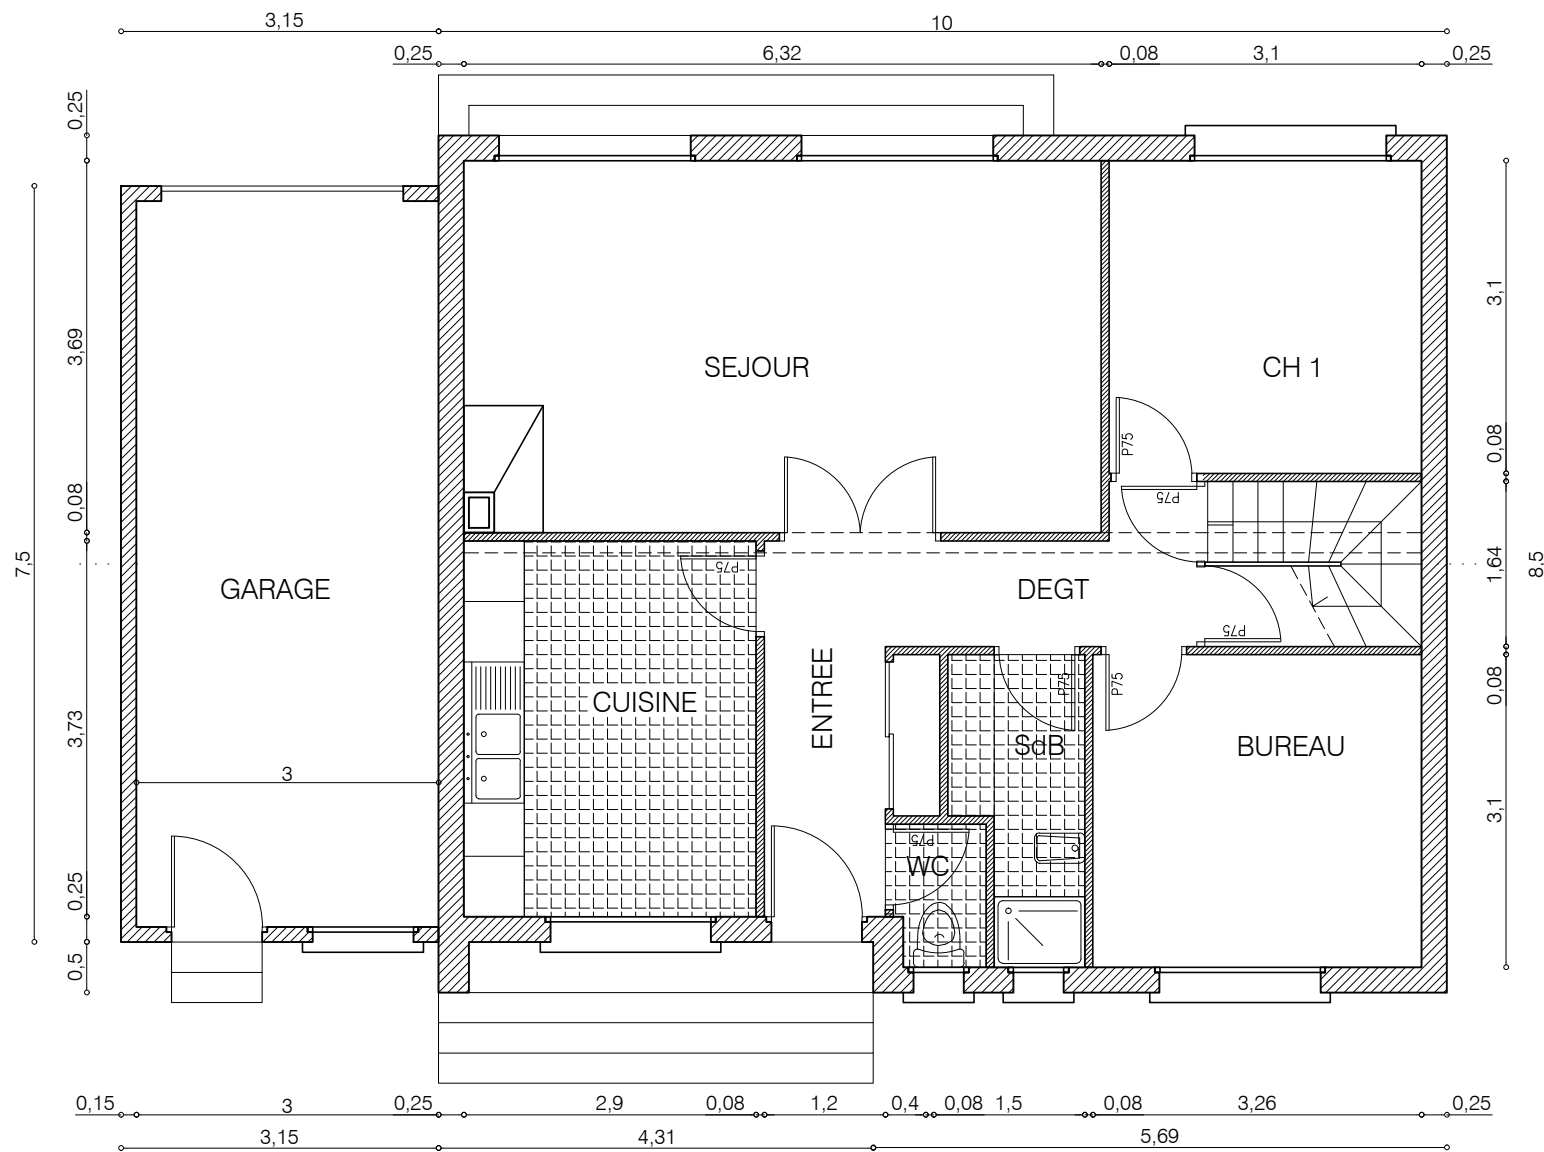

André & Elisabeth HERVIER
19 passage National, 75013 PARIS
tel : 01 45 85 90 55

EXTENSION

Pors An Dour, Ile Vierge, 29160 Crozon

ETAT EXISTANT

ECH 1:100e

PLAN RDC

DATE : 30.09.2011

Mathilde HERVIER, architecte DPLG
65 rue Pascal, 75013 PARIS
tel : 06 44 27 23 55 | mathildehervier@free.fr