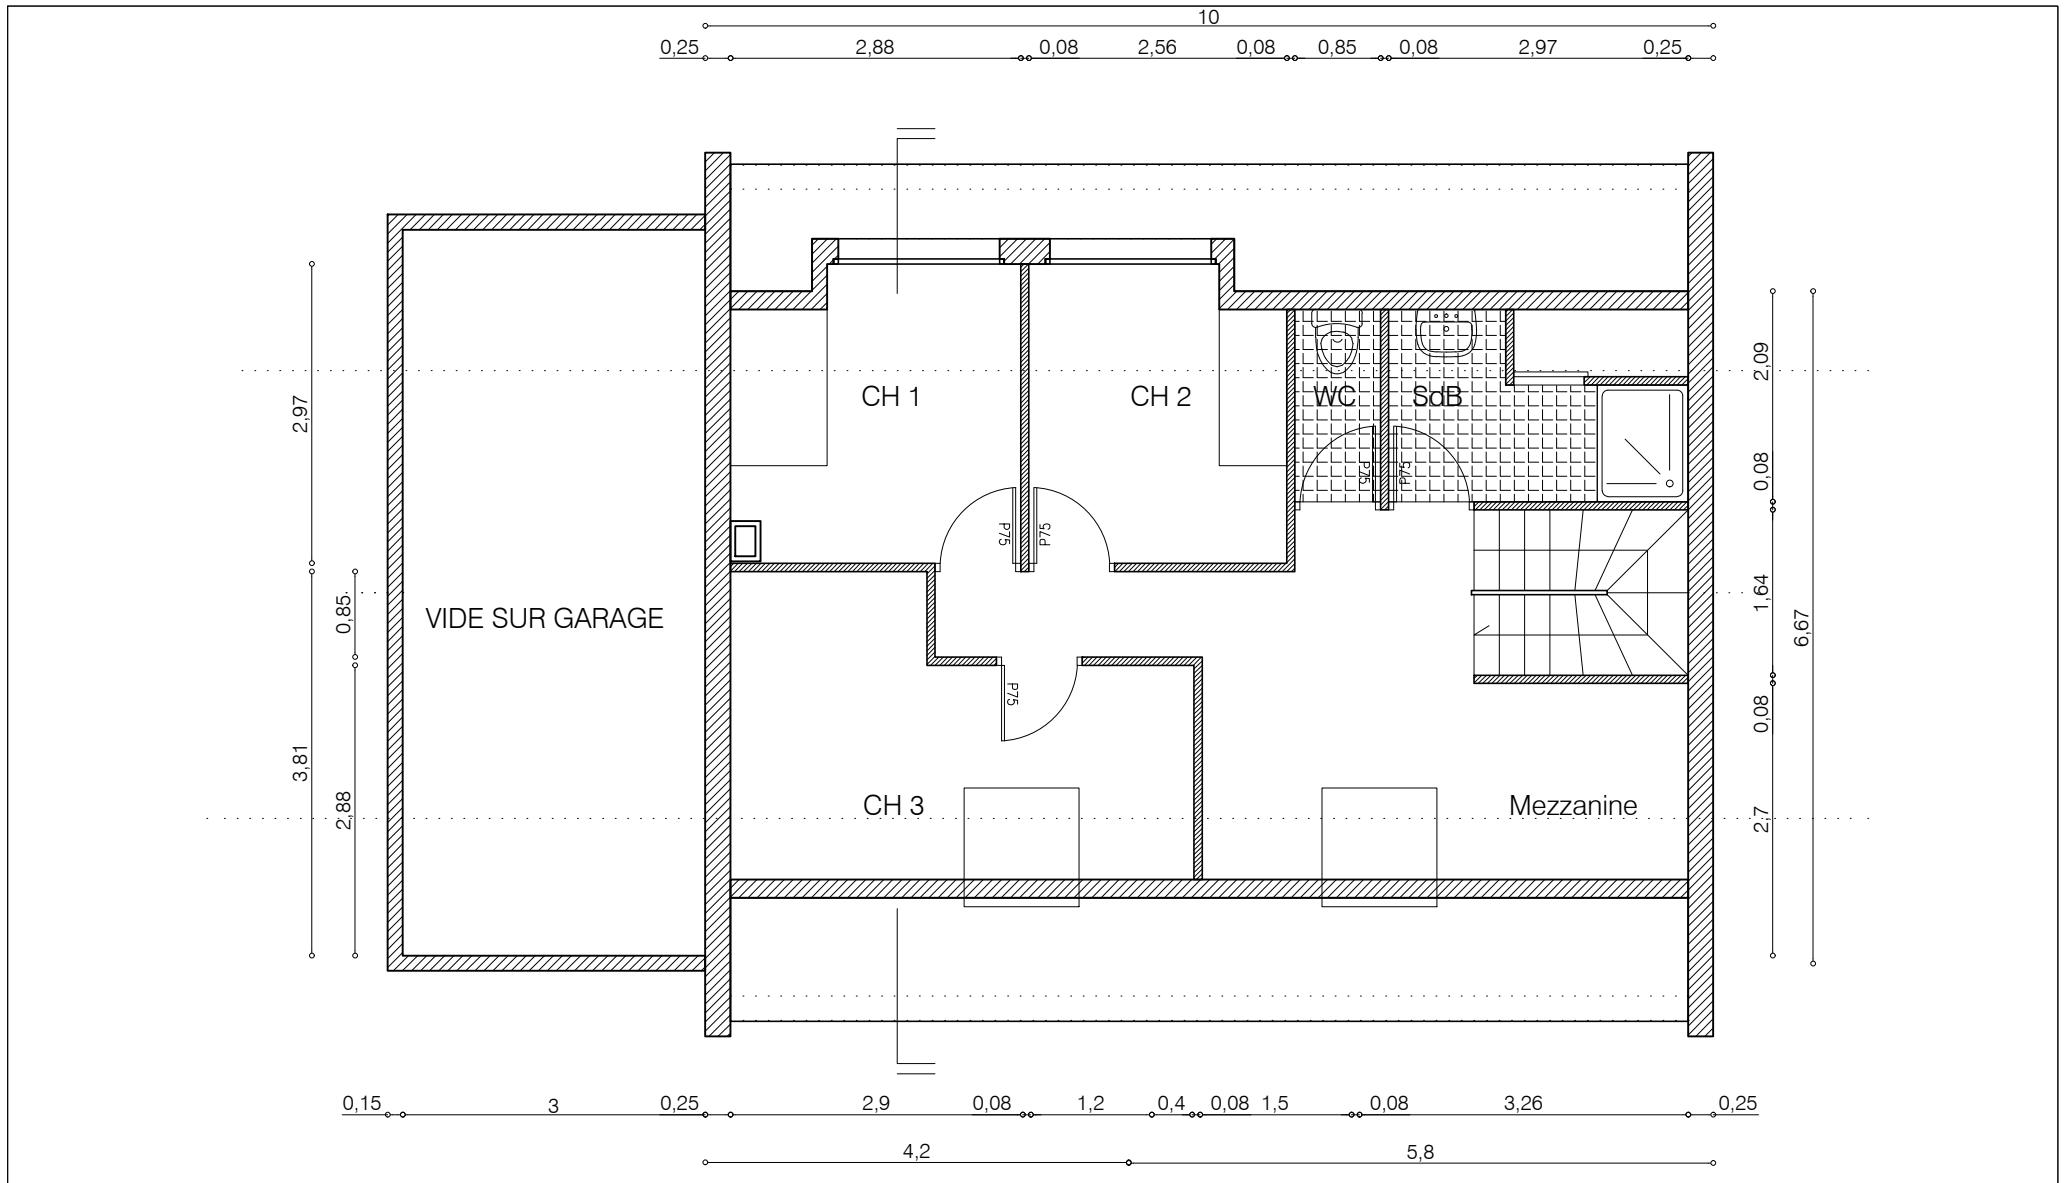

André & Elisabeth HERVIER
 19 passage National, 75013 PARIS
 tel : 01 45 85 90 55

EXTENSION

Pors An Dour, Ile Vierge, 29160 Crozon

ETAT EXISTANT

ECH 1:100e

PLAN RDC

DATE : 30.09.2011

Mathilde HERVIER, architecte DPLG
 65 rue Pascal, 75013 PARIS
 tel : 06 44 27 23 55 | mathildehervier@free.fr