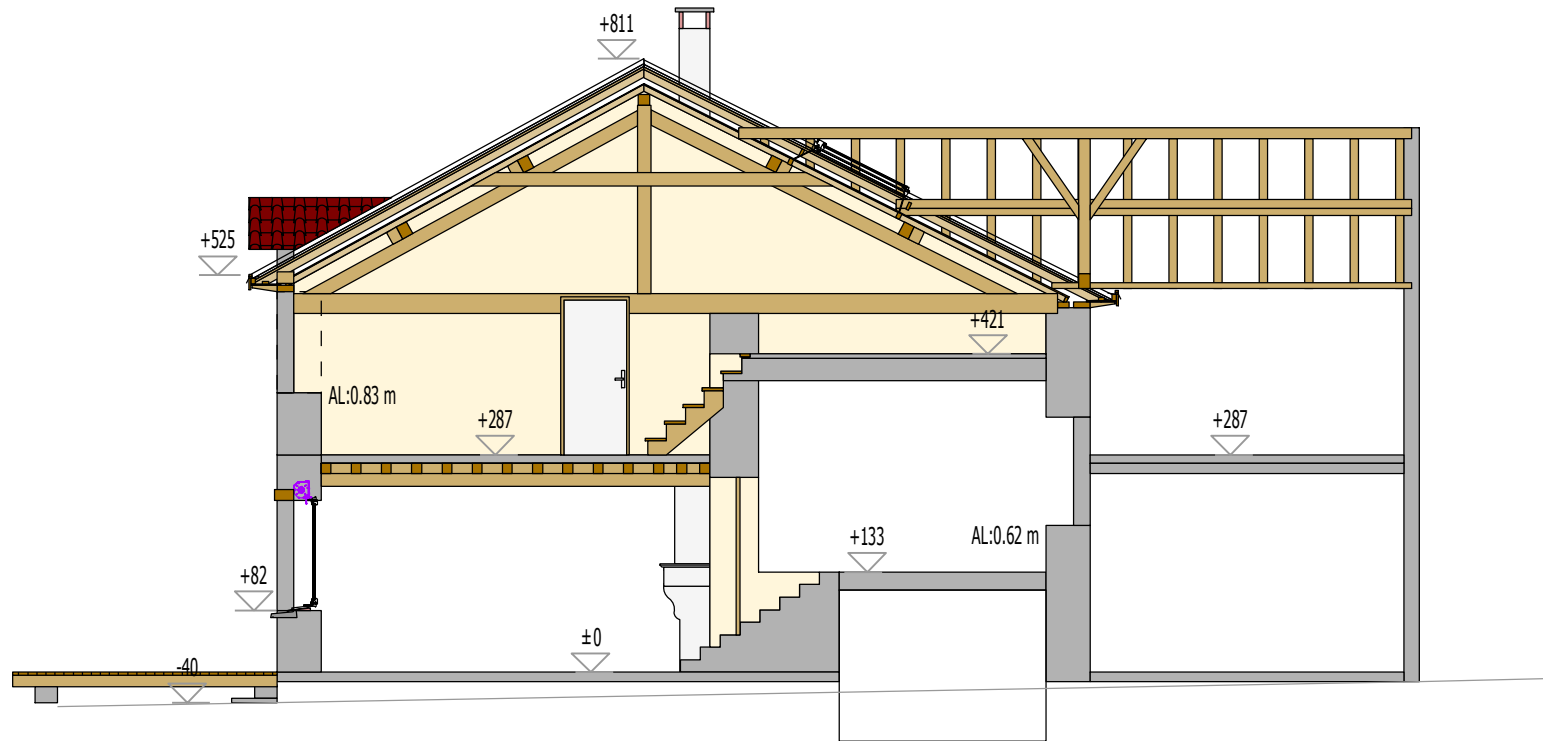

AGRANDISSEMENT

COUPE B.B TRANSVERSALE

COUPE LONGITUDINALE

02.03.2018

VALENTIN Jean-Louis
Architecte DPLG

3 Impasse Cortin
10410 RUVIGNY
TEL: 03.25.80.23.45

1/100

MAISON EXISTANTE

COUPE A.A TRANSVERSALE

02.03.2018

VALENTIN Jean-Louis
Architecte DPLG

3 Impasse Cortin
10410 RUVIGNY
TEL: 03.25.80.23.45

1/100