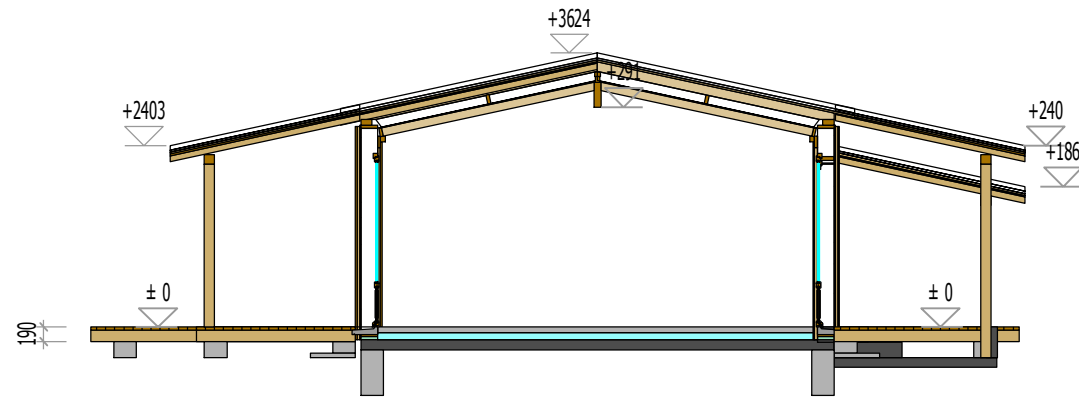

AGRANDISSEMENT

COUPE B.B TRANSVERSALE

COUPE LONGITUDINALE

02.03.2018

VALENTIN Jean-Louis
Architecte DPLG

3 Impasse Cortin
10410 RUVIGNY
TEL: 03.25.80.23.45

1/100

MAISON EXISTANTE

COUPE A.A TRANSVERSALE

02.03.2018

VALENTIN Jean-Louis
Architecte DPLG

3 Impasse Cortin
10410 RUVIGNY
TEL: 03.25.80.23.45

1/100