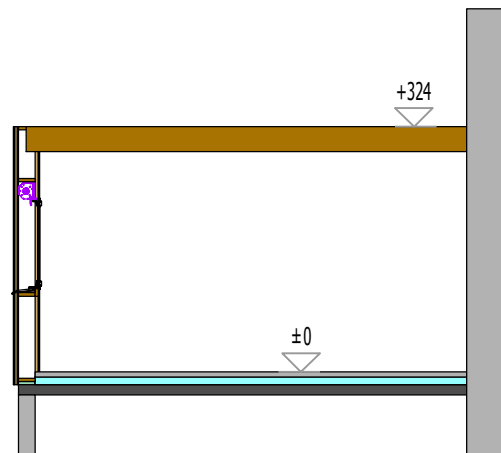

AGRANDISSEMENT

COUPE B.B TRANSVERSALE

COUPE LONGITUDINALE

02.03.2018

VALENTIN Jean-Louis
Architecte DPLG

3 Impasse Cortin
10410 RUVIGNY
TEL: 03.25.80.23.45

1/100

MAISON EXISTANTE

COUPE A.A TRANSVERSALE

02.03.2018

VALENTIN Jean-Louis
Architecte DPLG

3 Impasse Cortin
10410 RUVIGNY
TEL: 03.25.80.23.45

1/100