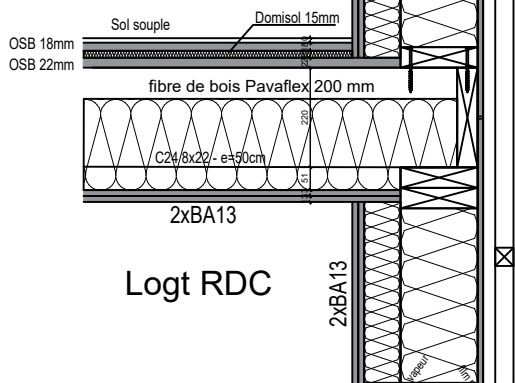

Logt étage

Logt RDC

Logt étage

Logt RDC

Cloison Isolation sous dalle portée : 20 cm polystyrène expansé

Coupe transversale