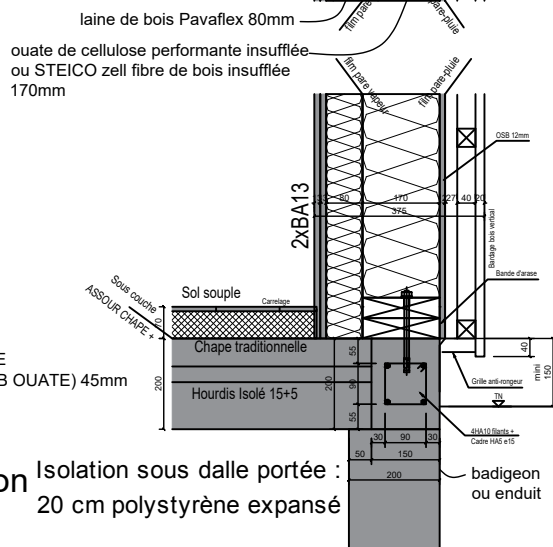

Logt étage

Logt RDC

Logt étage

Logt RDC

Cloison Isolation sous dalle portée : 20 cm polystyrène expansé

Coupe transversale