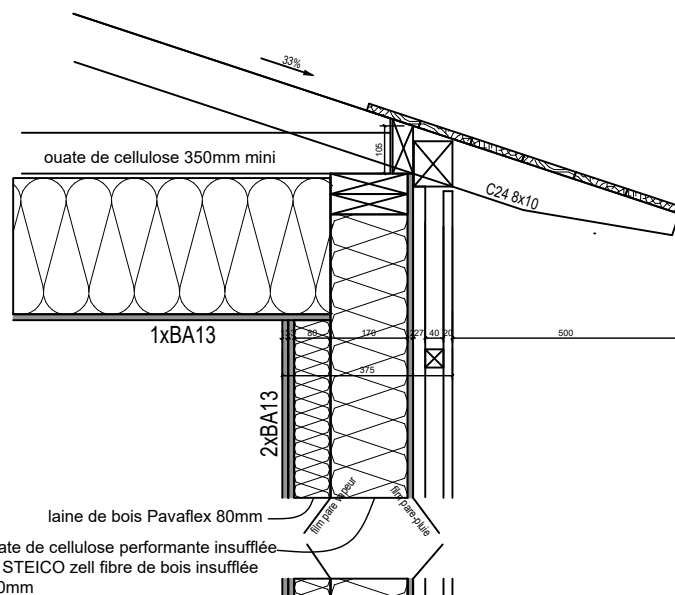

Logt étage

Logt RDC

Logt étage

Logt RDC

Cloison Isolation sous dalle portée : 20 cm polystyrène expansé

Coupe transversale