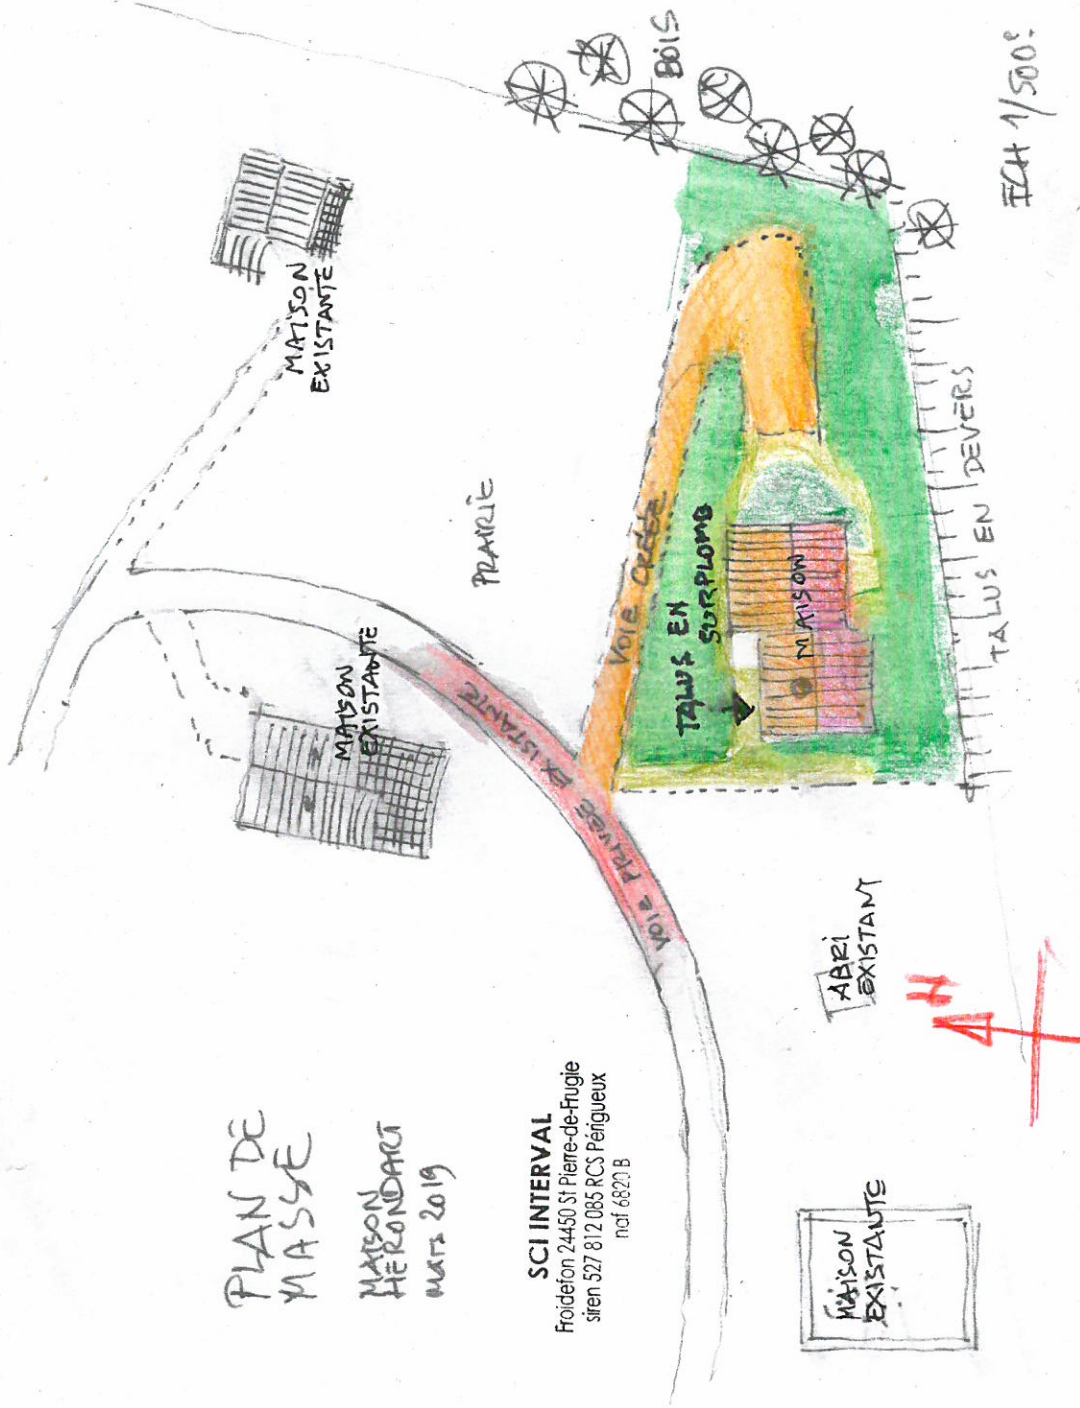

PLAN DE MASSE

MAISON
HERONDART
MARS 2019

SCI INTERVAL
Froidenon 24450 St Pierre-de-Frugie
siren 527 812 085 RCS Périgueux
naf 6820 B

ECH 1/500

MAISON
EXISTANTE

BARI
EXISTANT