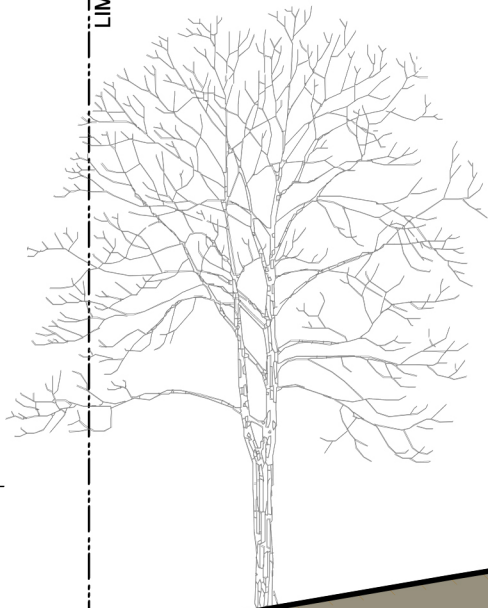

LIMITE DE PROPRIÉTÉ

7.49

4.94

2.77

0.00 TA

Pente 60%

(2.30)

(-0.10)

limite prospect 3m

LIMITE DE PROPRIÉTÉ

FACADE EST