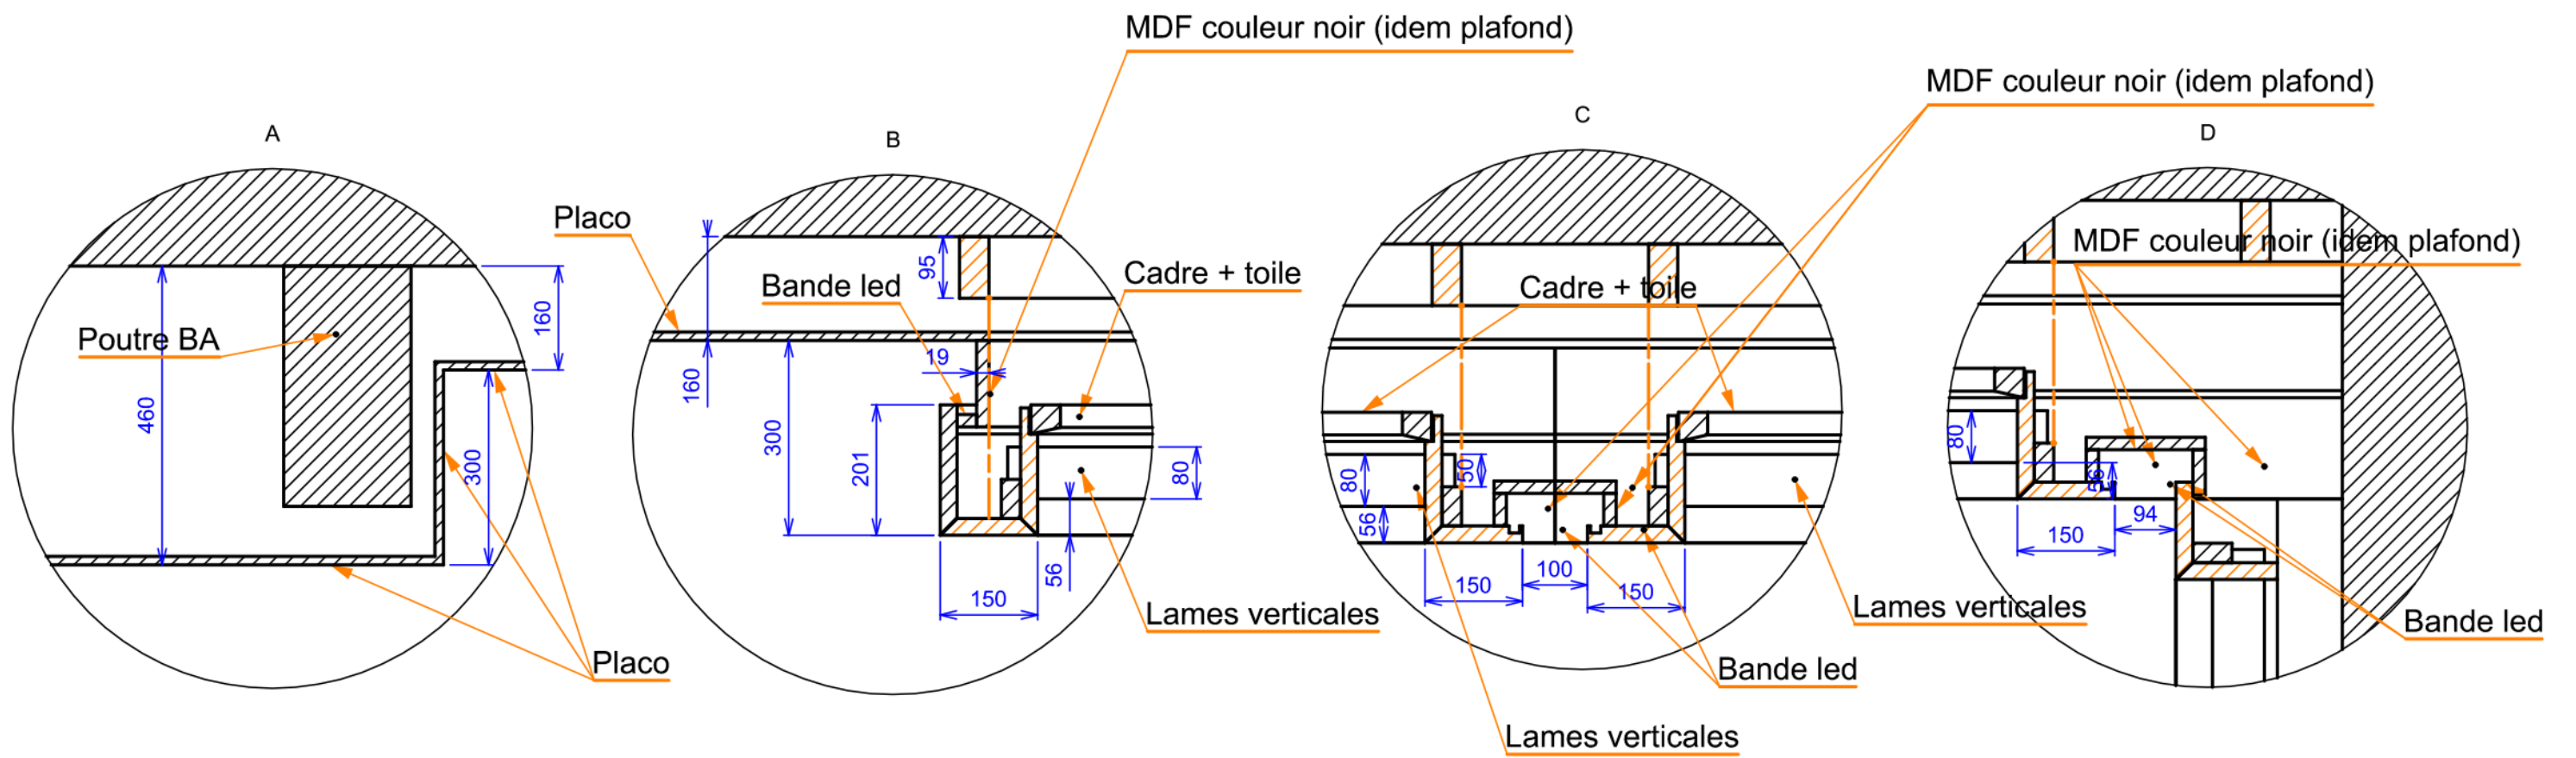

# Coupe verticale en longueur

A-A

ÉCHELLE		AUTEUR	
Mr et Mme		G. Arnaud	
Plafond Piscine		DATE	
		15/09/2017	
MENUISERIE & AGENCEMENT GERARD			
2, Chemin du pré de gouttes 88250 LA BRESSE			
A3	Gérard		
		00	