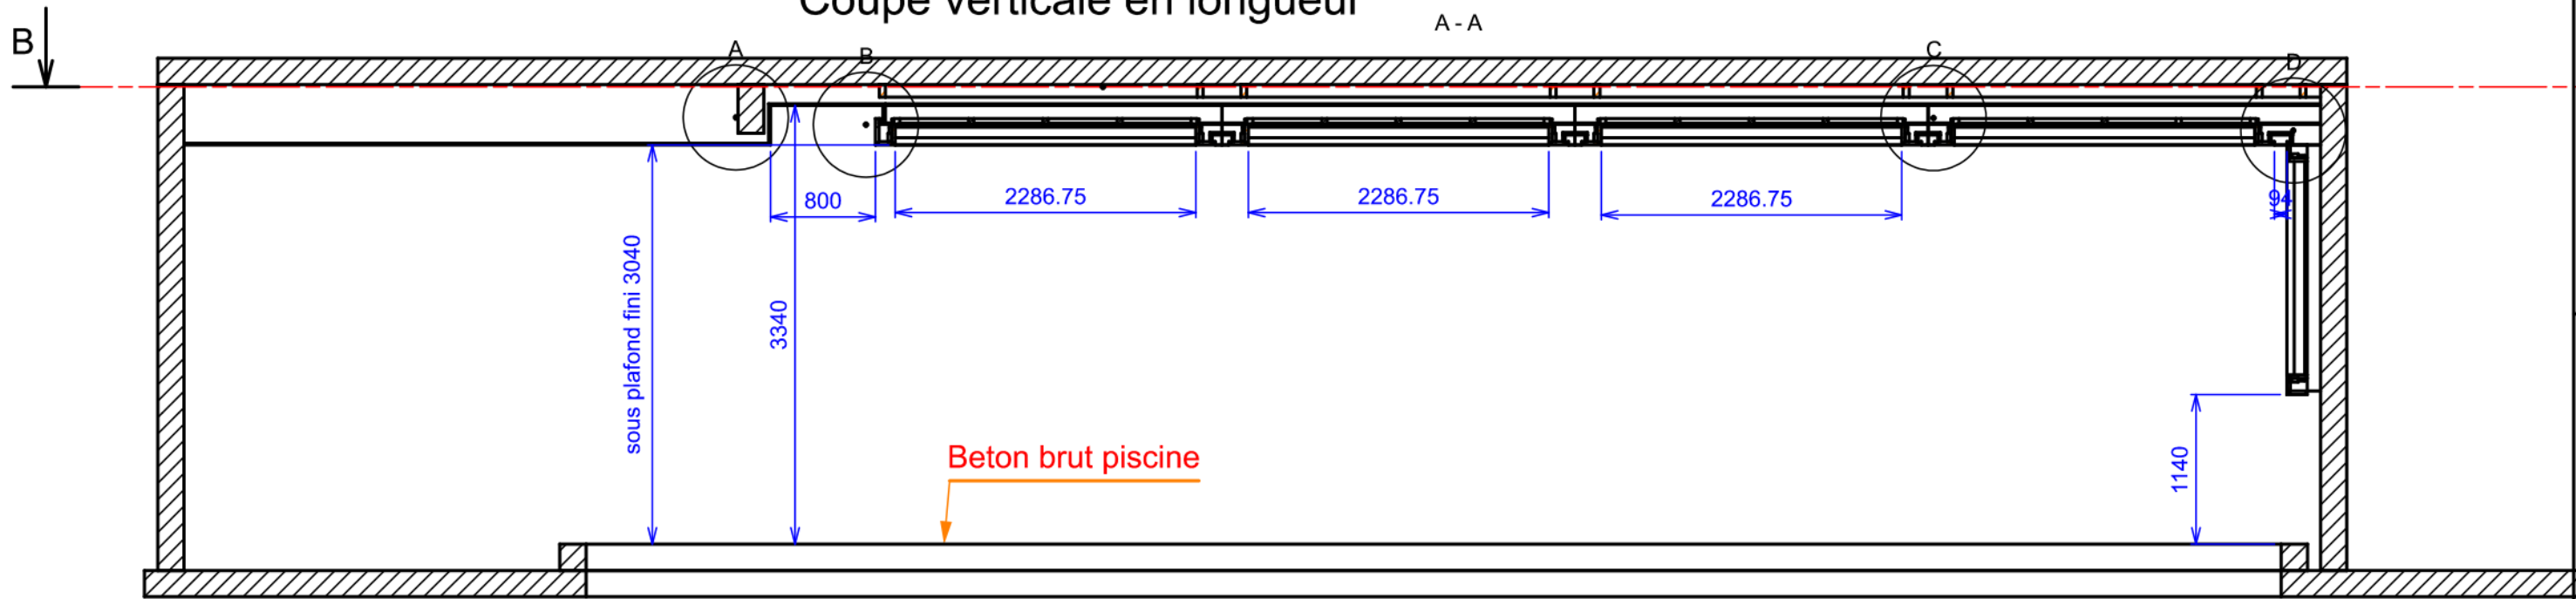

# Coupe verticale en longueur

A-A

ÉCHELLE		AUTEUR	
Mr et Mme		G. Arnaud	
Plafond Piscine		DATE	
		15/09/2017	
MENUISERIE & AGENCEMENT GERARD			
2, Chemin du pré de gouttes 88250 LA BRESSE			
A3	Gérard		
		00	