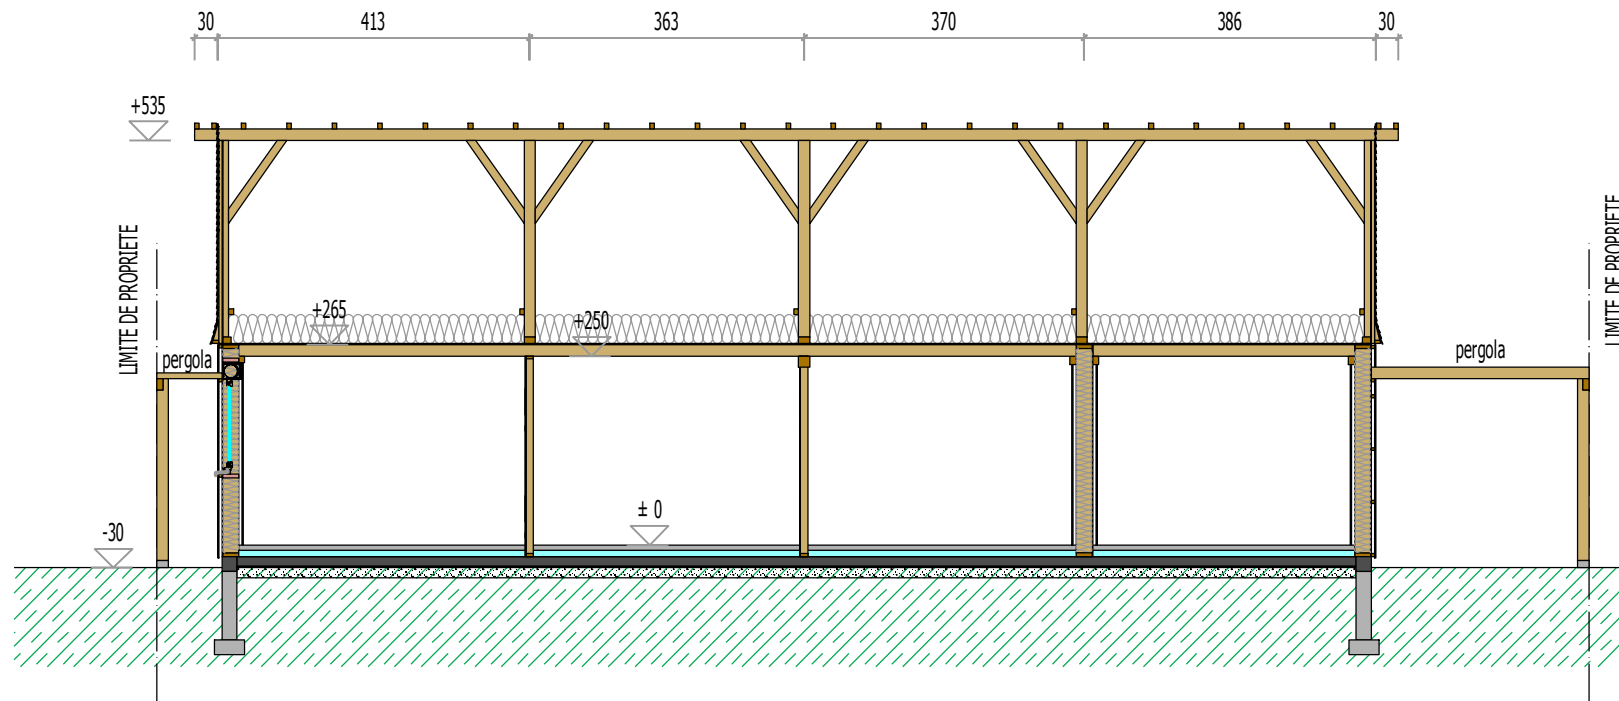

COUPE TRANSVERSALE

02.03.2018

ATELIERS VALENTIN

3 Impasse Cortin

10410 RUVIGNY

TEL: 03.25.80.61.79

1/100

COUPE LONGITUDINALE