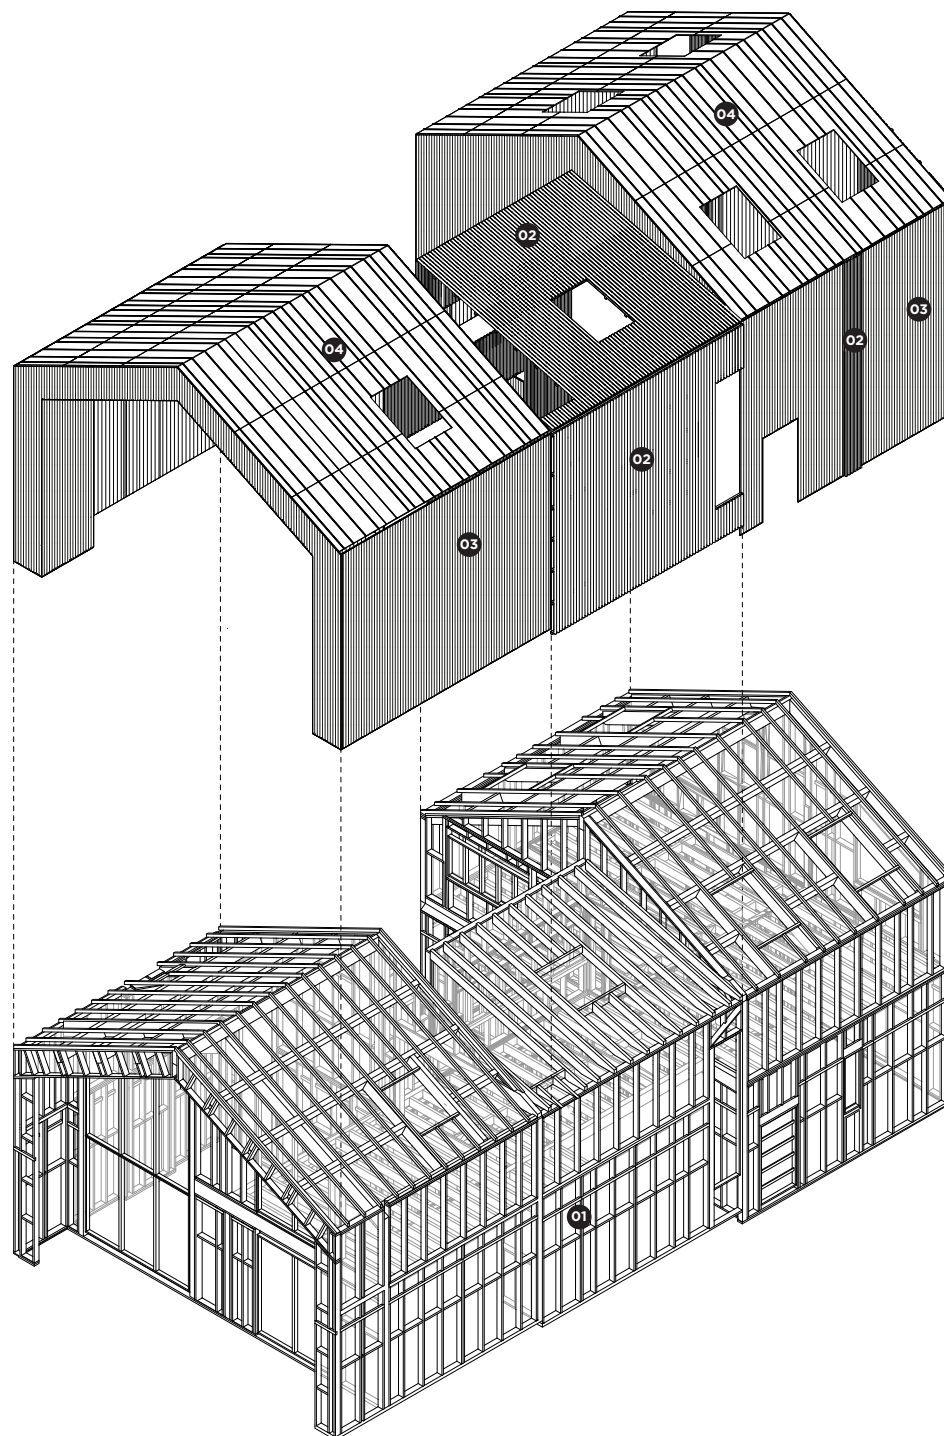

Du ciel et du bois

Maison individuelle en bois à Meudon

Axonométrie de la maison

- 01** Ossature en bois
- 02** Bardage vrai claire voie en mélèze pré grisé
Profil 48mm x 30mm
- 03** Bardage en faux claire voie en mélèze pré grisé
Profil 27mm x 144mm
- 04** Toiture en zinc gris foncé