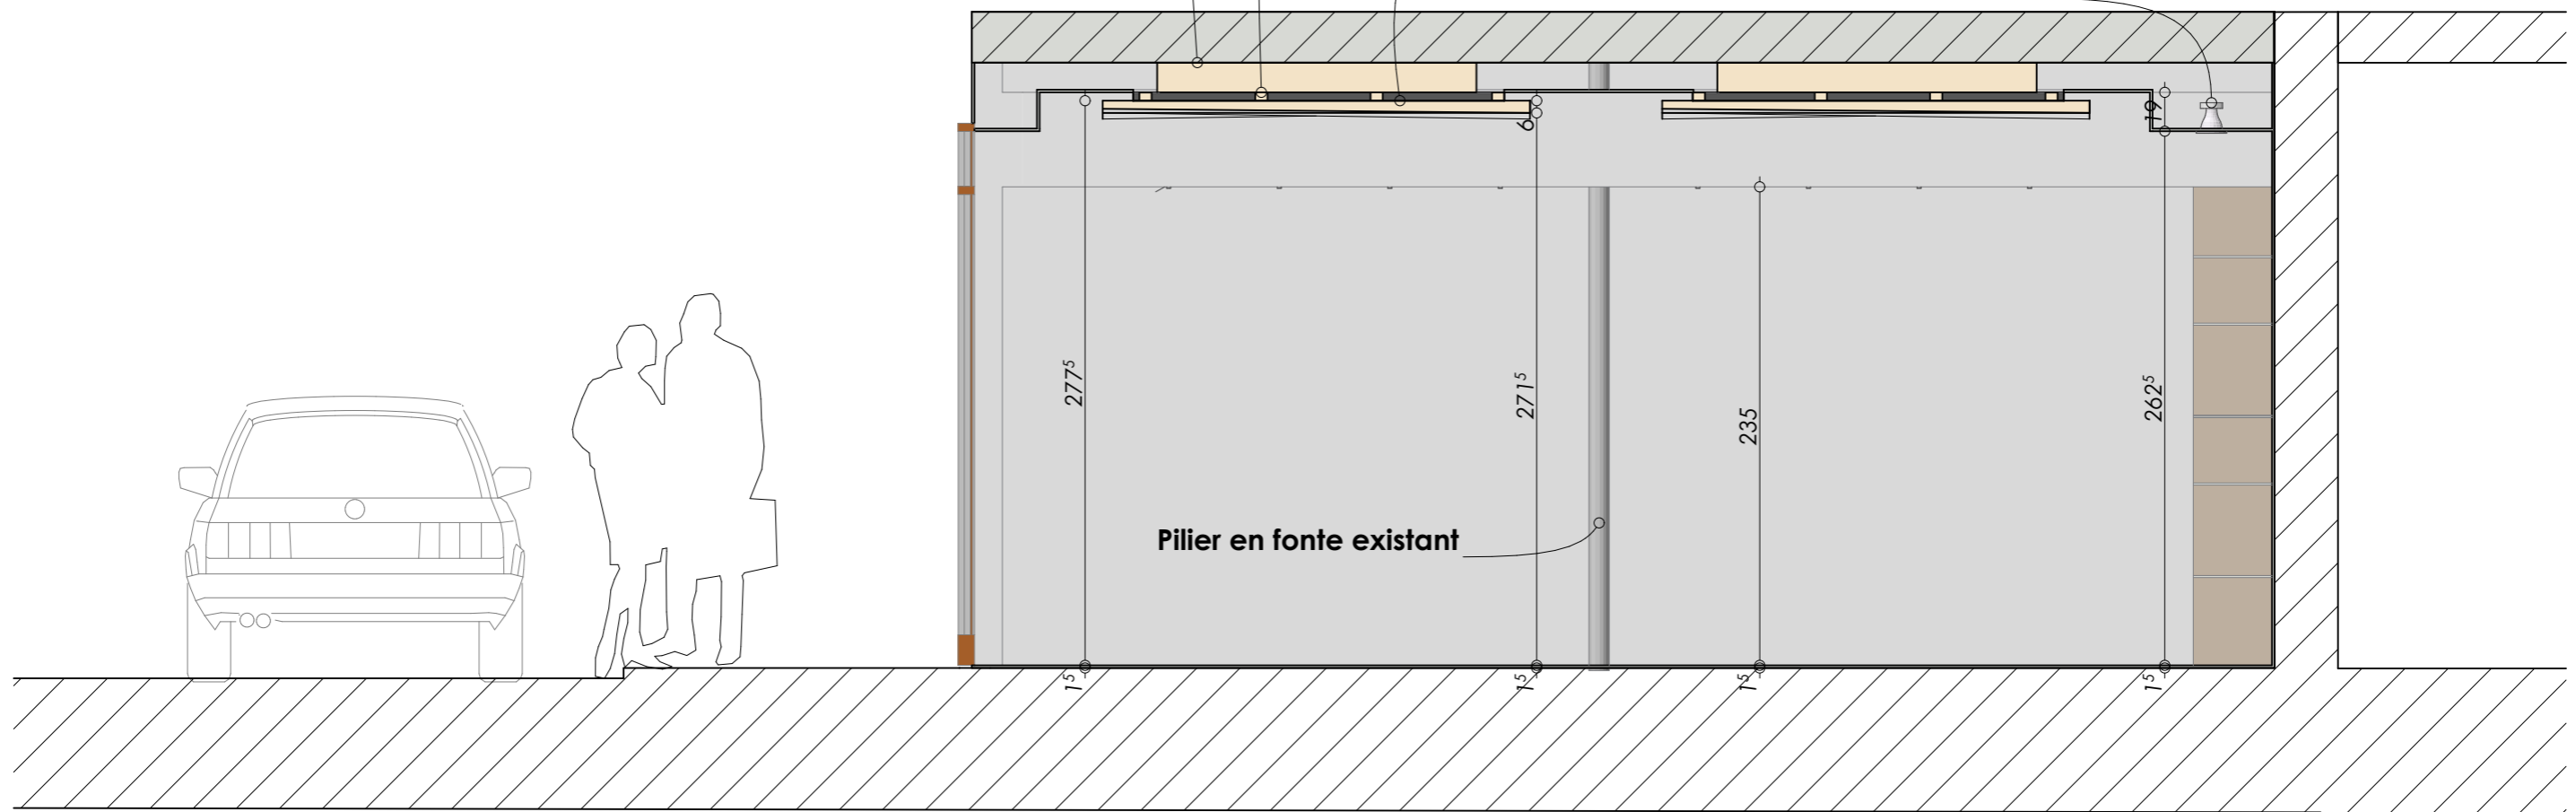

Bois support 6X14,5 en mélèze (montants d'ossature détournés)
fixés par équerre sur existant
et vis VG fixation module

Bois de fixation des lames en mélèze
3X6 (posé à plat)

Lames de plafond biseautées en Pin Blanc

Largeur 2,5cm Longueur 210 cm

Hauteurs variables :

2->4 4->6 6->6

2->6 4->9 6->9

2->9

Fixations par vis invisibles

126 vis de 5 tailles différentes par module

Luminaire DL 105 Led
Prisma

N° de plan: 05
 Titre: Coupe B

Echelle :
 1:33,33^{ème}

Format :
 A3

Date :
 lundi 24 février 2020