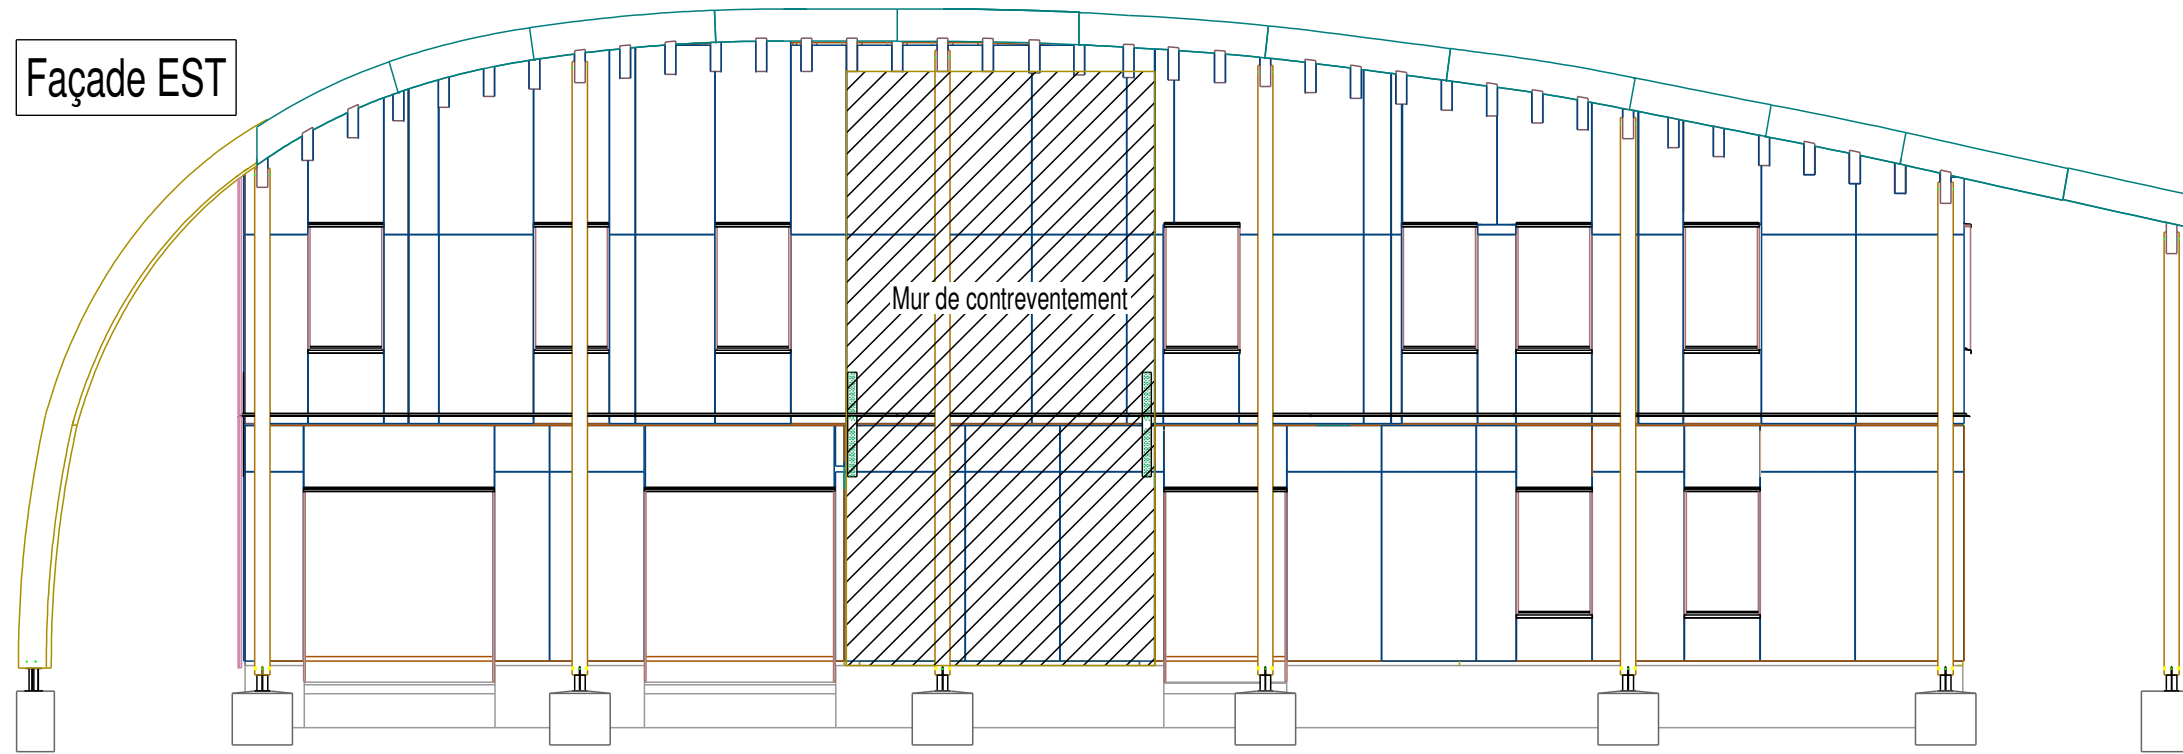

EXE 10.0 : Vue des façades longitudinales

Ech : 1/100

concepts **bois** structure

PDB : 1823 - La Rochette (73)

126, Avenue d'Alfortville
Parc d'activités Les gondoles, Bâtiment E
F-95600 CHOISY-LE-ROI
Gérant: Jean-Luc SANDOZ
Tel. +33 1 56 70 43 83
Fax +33 1 48 92 05 85
E-Mail: info@cbs-cbt.com