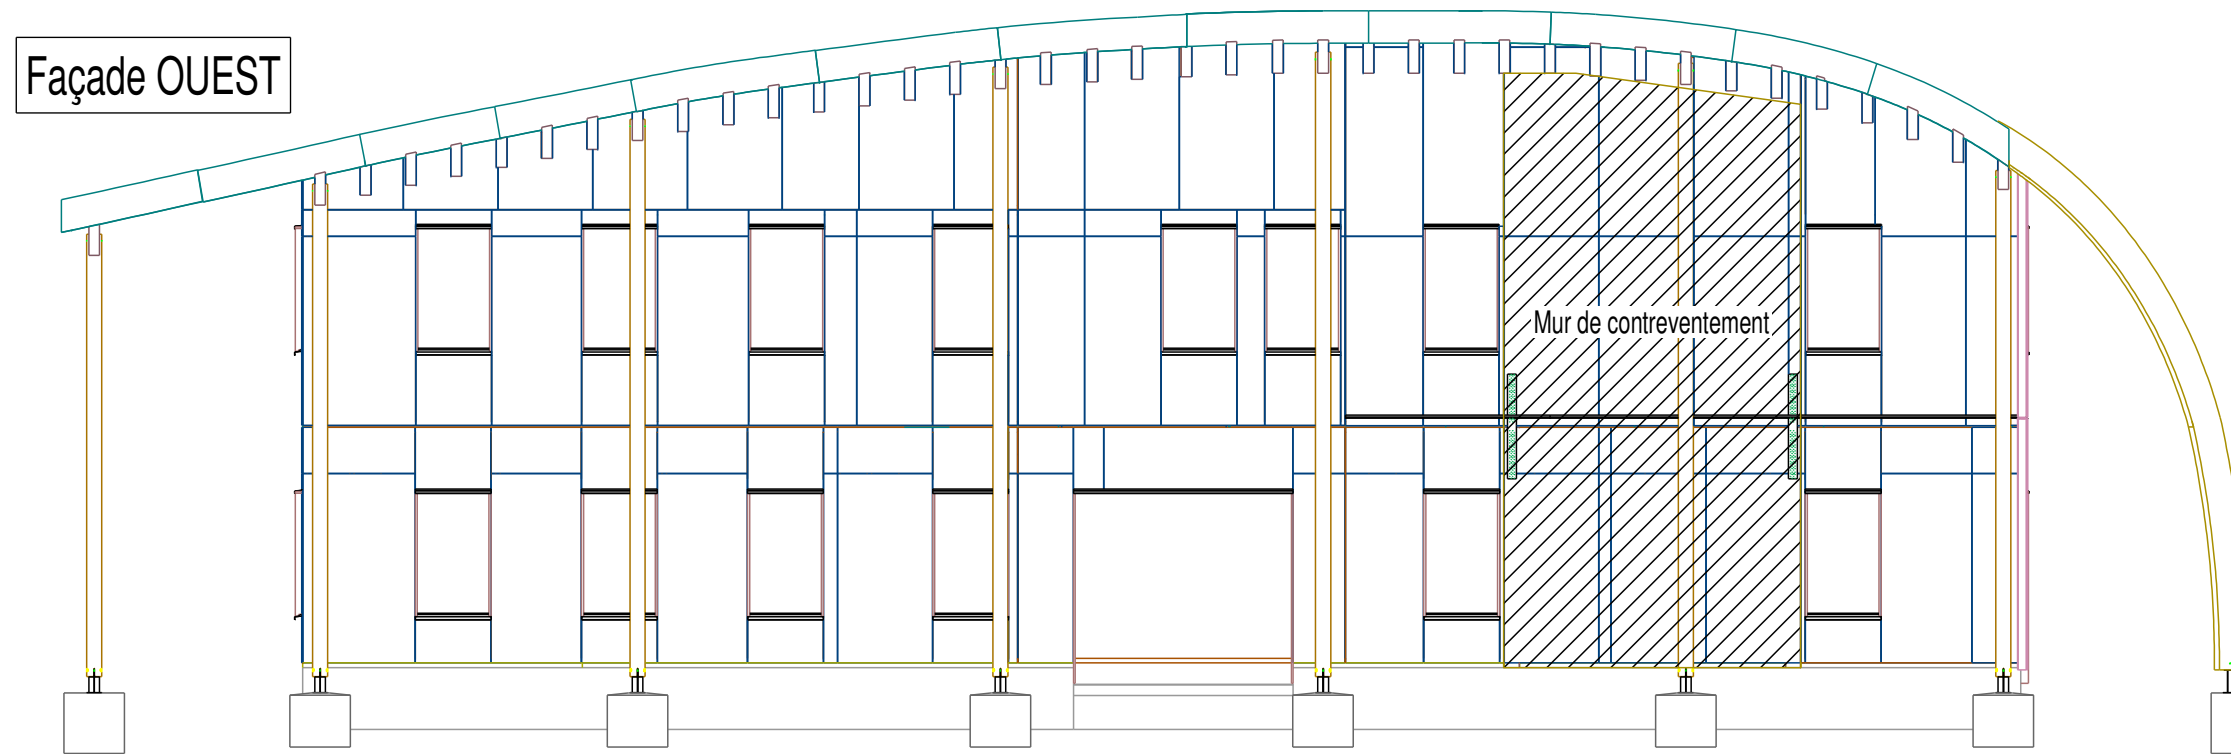

EXE 10.0 : Vue des façades longitudinales

Ech : 1/100

concepts **bois** structure

PDB : 1823 - La Rochette (73)

126, Avenue d'Alfortville
Parc d'activités Les gondoles, Bâtiment E
F-95600 CHOISY-LE-ROI
Gérant: Jean-Luc SANDOZ
Tel. +33 1 56 70 43 83
Fax +33 1 48 92 05 85
E-Mail: info@cbs-cbt.com