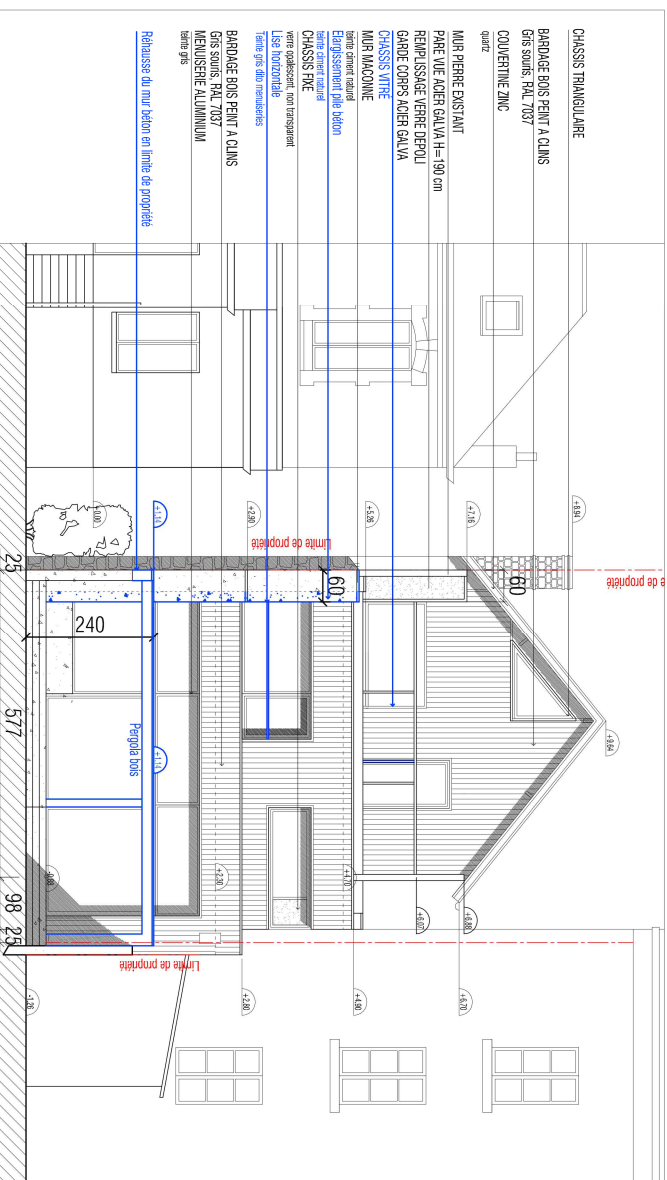

- ARDOISE
- COUVERTURE ZINC
quartz
- MENUSISERIE ALUMINIUM
vitrage gris
- STRATITE COMPACT
blanc blanc
- VITRAGE
vitrage clair
- GARDE CORPS EXISTANT
- MUR PIERRE EXISTANT
- PORTE GARAGE
vitrage gris clair
- MUR MAÇONNE
vitrage blanc et rouge

FACADE SUD (rue Ange Blaize) 1/100 e

- CHASSIS TRIANGULAIRE
- BARDAGE BOIS PEINT A CLINS
gris souris RAL 7037
- COUVERTURE ZINC
quartz
- MUR PIERRE EXISTANT
- PARE VUE AGER GALVA H=190 cm
- REMPLISSAGE VERRE DEPELU
- GARDE CORPS ACIER GALVA
- CHASSIS VITRE
- MUR MAÇONNE
vitrage blanc et rouge
- Egouttoirs en PVC
- CHASSIS PVC
vitrage gris clair
- Liste horizontale
- Table gris bleu marbrees
- BARDAGE BOIS PEINT A CLINS
gris souris RAL 7037
- MENUSISERIE ALUMINIUM
blanc gris