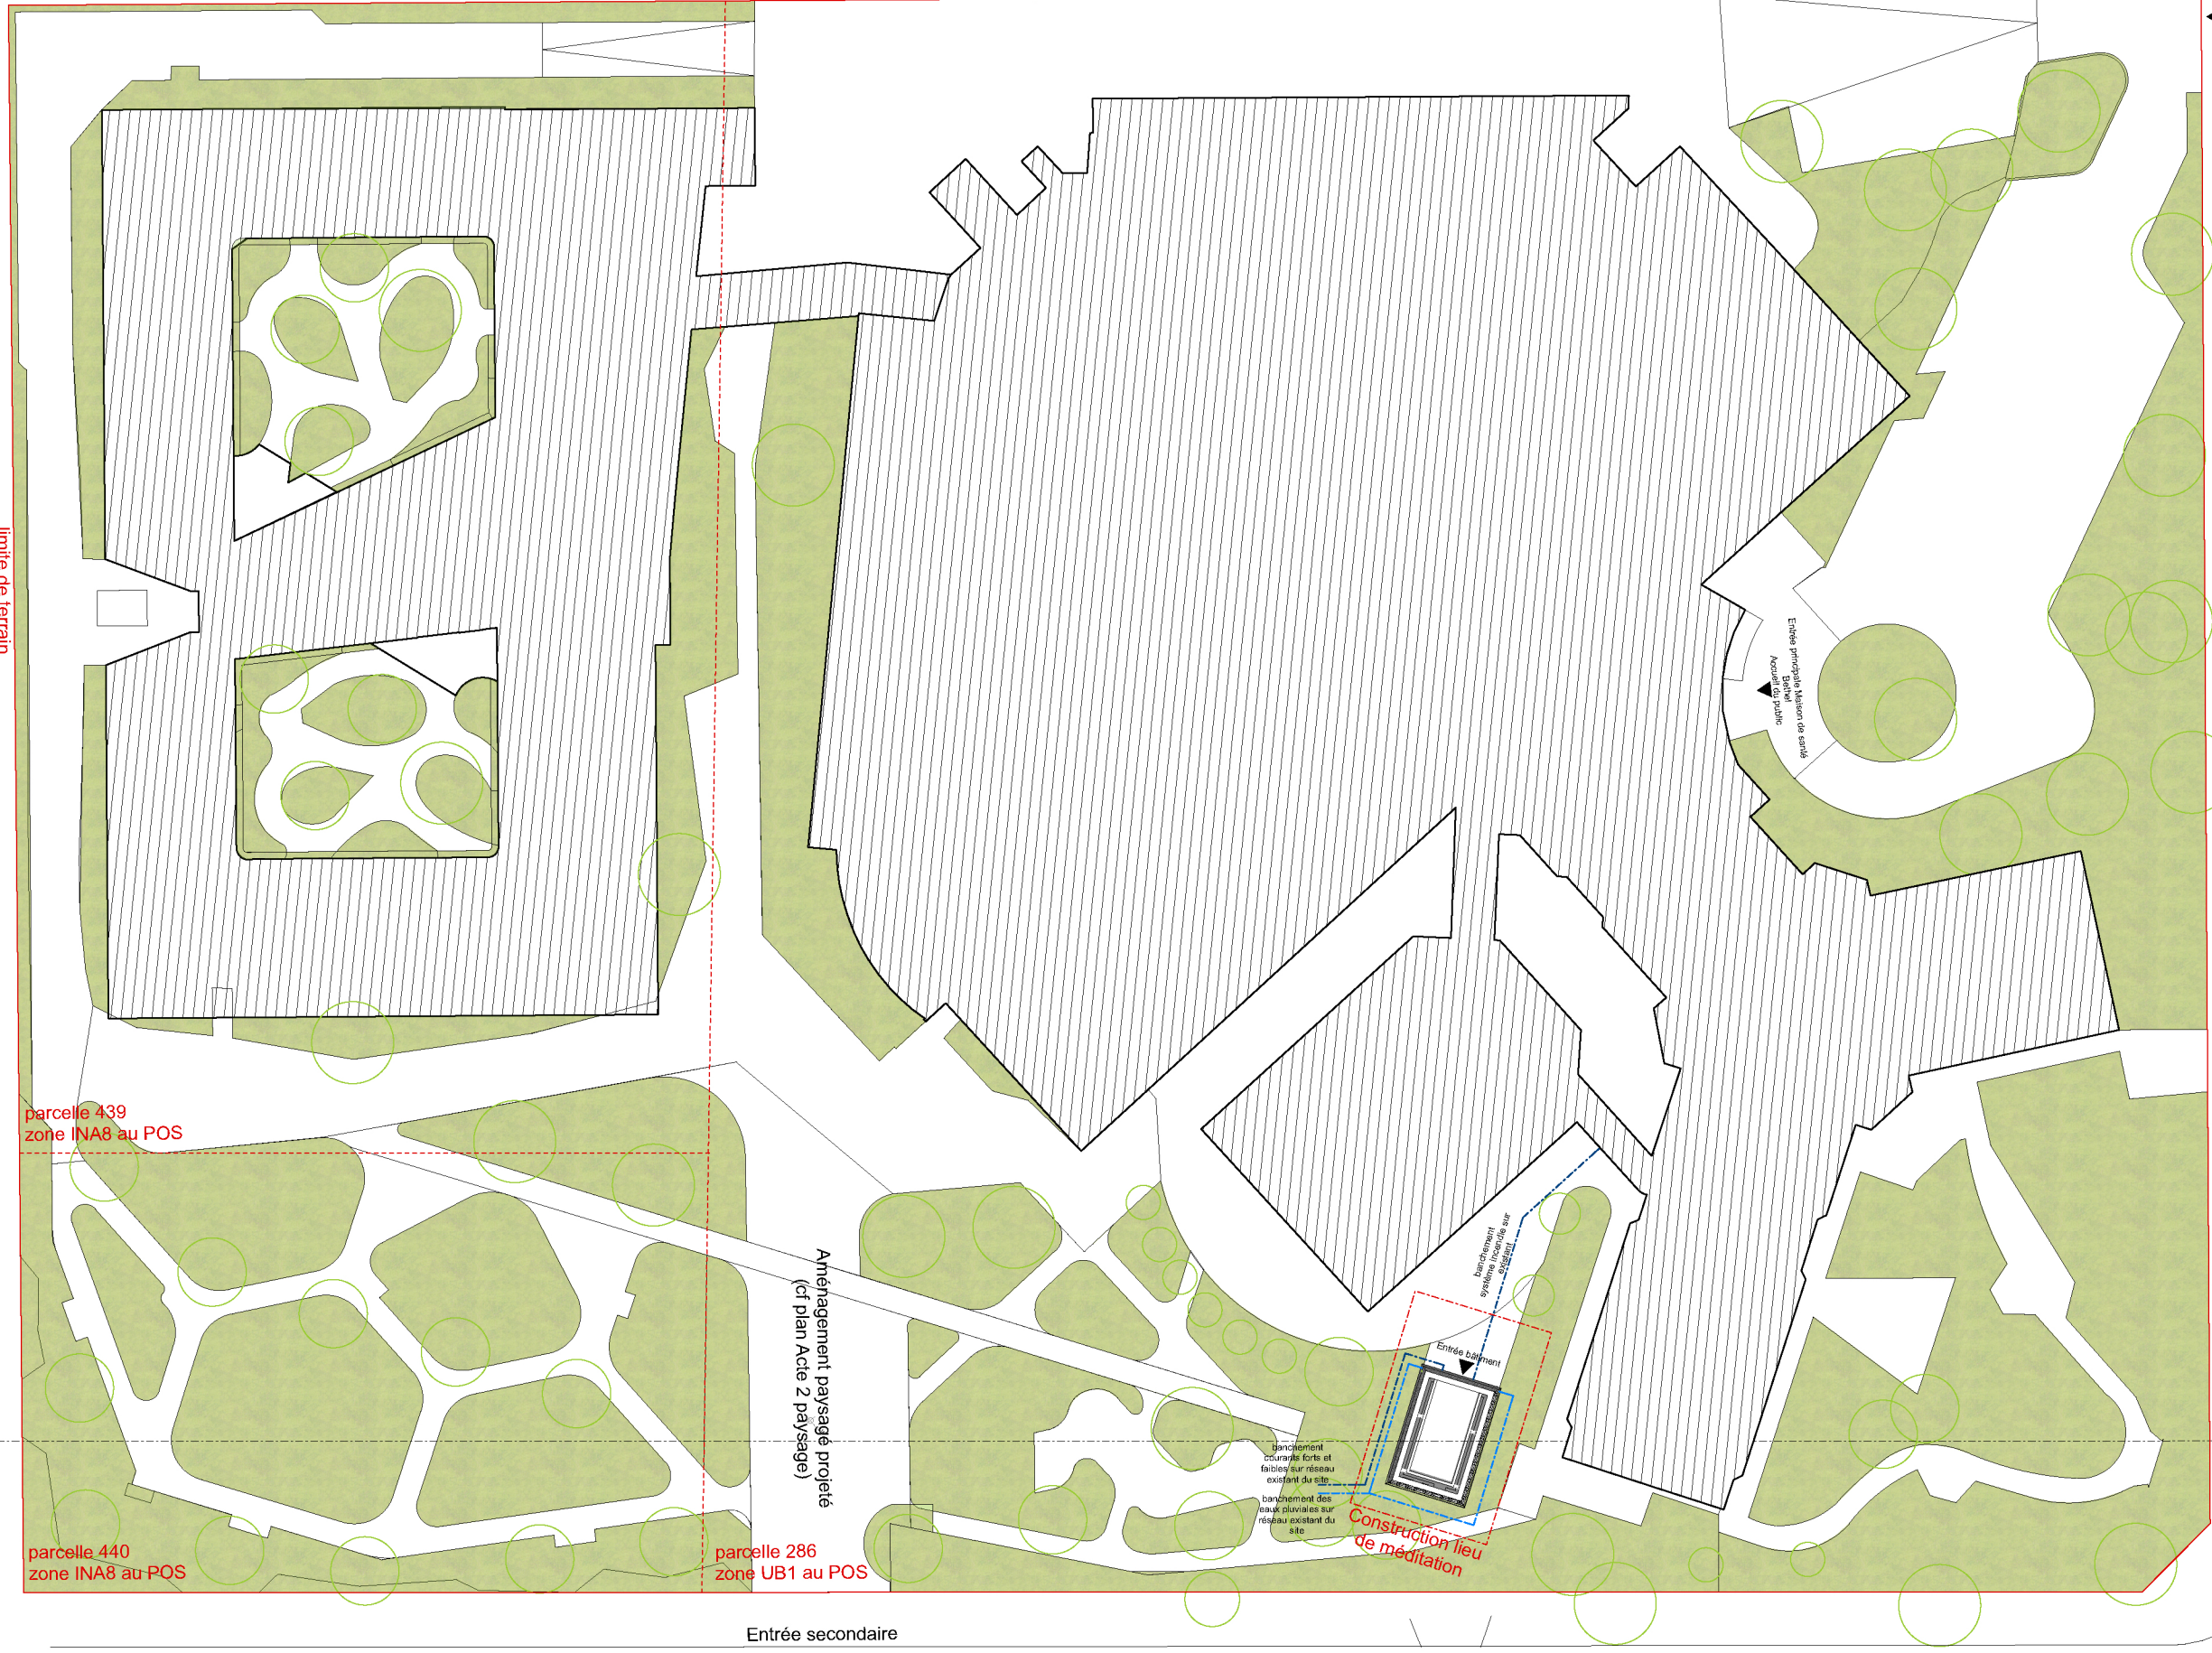

limite de terrain

Entrée principale

NGF 160.54

Rue de la Victoire

Coupe D: coupe sur terrain

limite de terrain

parcelle 439
zone INA8 au POS

parcelle 440
zone INA8 au POS

parcelle 286
zone UB1 au POS

Aménagement paysage projeté
(cf plan Acte 2 paysage)

Entrée secondaire

branchement
courants forts et
faibles sur réseau
existant du site

Construction lieu
de méditation

Entrée bâtiment

Entrée principale
Bâtiment
Accueil public

1.500