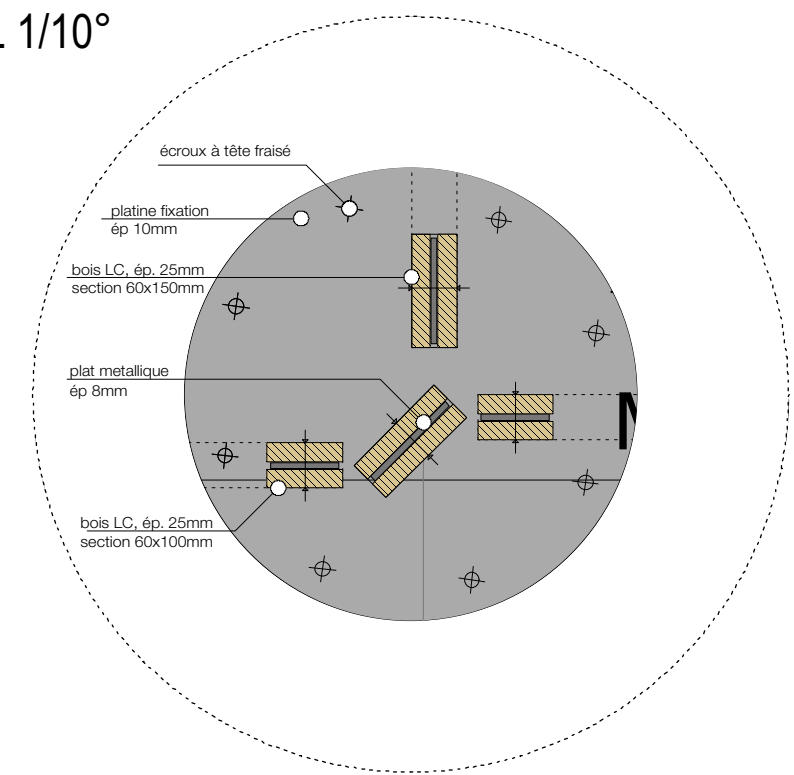

DETAIL 1/10°

ML1

MATS LUMINEUX
 OSSATURE BOIS LC MOISÉE AVEC ENTRETOISE
 FIXATION PAR PLATINE METALLIQUE SCELLÉE AU SOL
 (lot serrurerie)
 LUMINAIRE LED POLYCARBONATE MOISÉ EN TÊTE