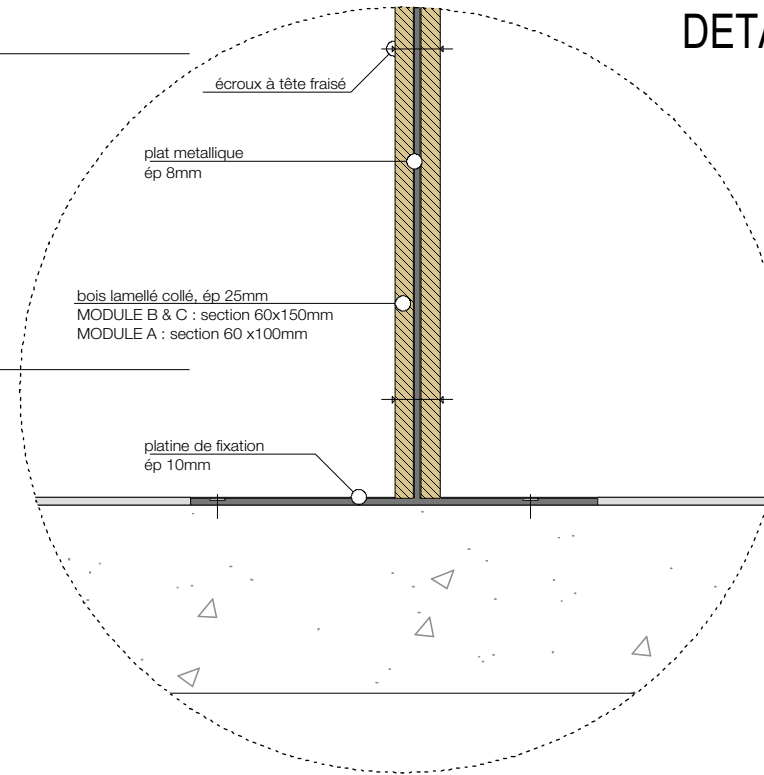

DETAIL 1/10°

ML1

MATS LUMINEUX
 OSSATURE BOIS LC MOISÉE AVEC ENTRETOISE
 FIXATION PAR PLATINE METALLIQUE SCELLÉE AU SOL
 (lot serrurerie)
 LUMINAIRE LED POLYCARBONATE MOISÉ EN TÊTE