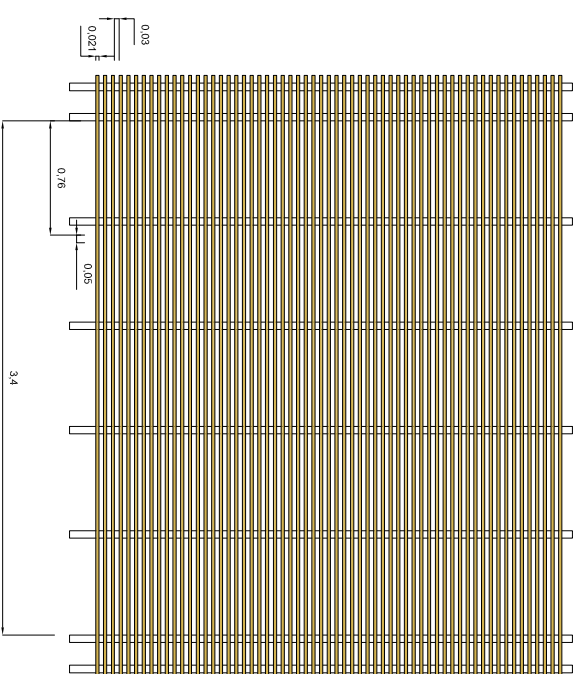

DESSUS

COUPE

PROFIL

MÂTRE D'OUVRAGE

Congrégation des Soeurs Grillaud
21 rue Copernic
44100 SAINTE-SOULÈVE

MÂTRES D'OEUVRE

PROJET

29 logements + jardin
Avenue de la Pêche
Nantes (44)

DOCUMENT

10 - COUPE TYPE OMBRIERE ET BANC SOUTÈNEMENT + CLÔTURE

PHASE

NOÛVE
FORMAT A3
ECHELLE 1/50
DATE 28 mars 2018

AUTEUR

Sébastien ASGANT
laterrefirme.eu