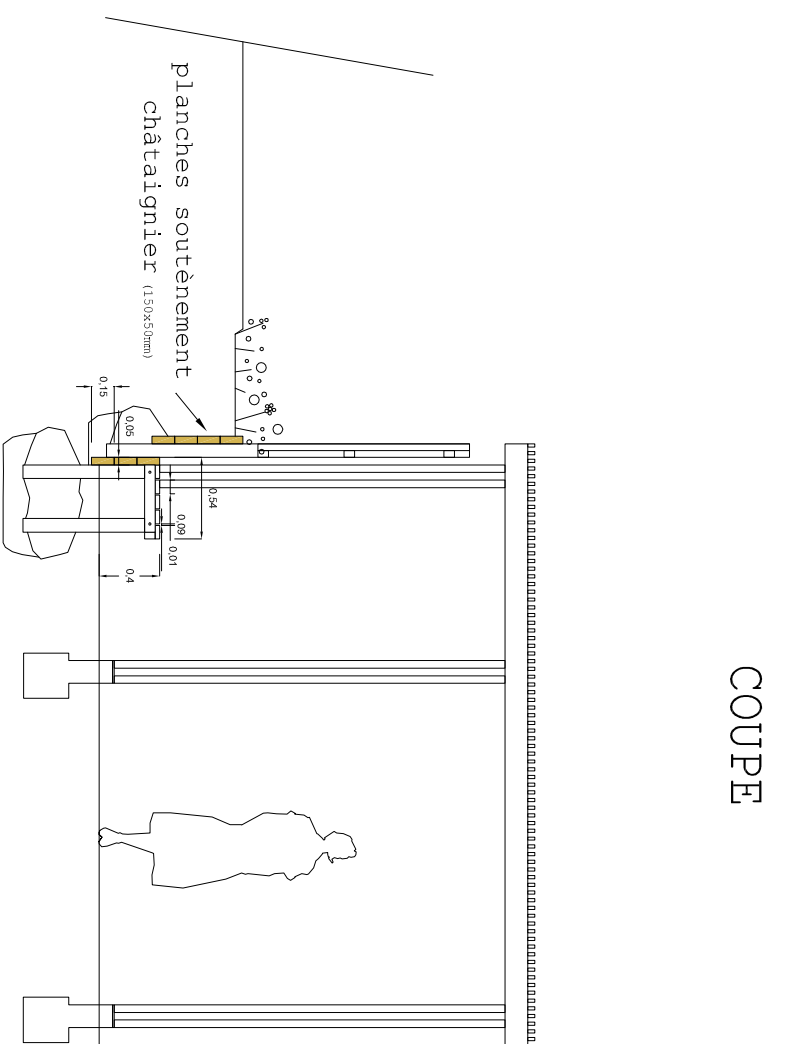

DESSUS

COUPE

PROFIL

MÂTRE D'OUVRAGE

Congrégation des Soeurs Grillaud
21 rue Copernic
44100 SAINTE-SOULÈVE

MÂTRES D'OEUVRE

PROJET

29 logements + jardin
Avenue de la Pêche
Nantes (44)

DOCUMENT

10 - COUPE TYPE OMBRIERE ET BANC SOUTÈNEMENT + CLÔTURE

PHASE

NOÛVE
FORMAT A3
ECHELLE 1/50
DATE 28 mars 2018

AUTEUR

Sébastien ASGANT
laterrefirme.eu