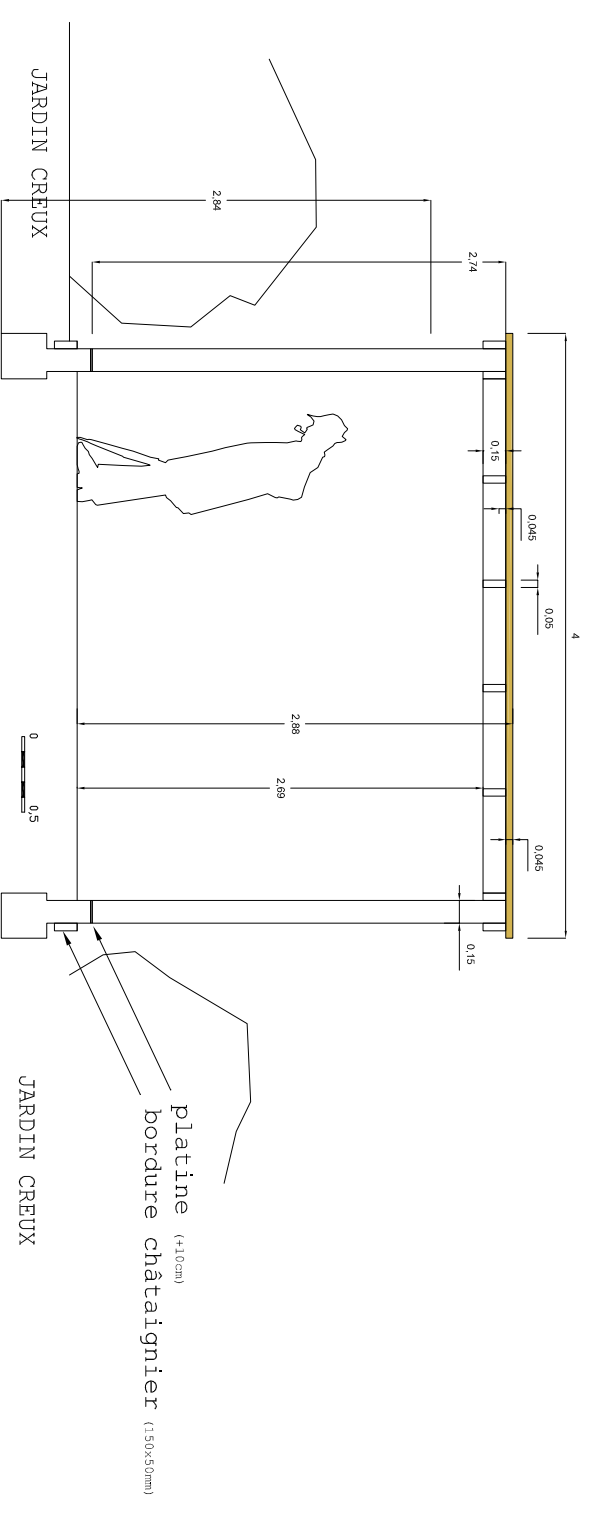

PROFIL

MÂTRE D'OUVRAGE

Congrégation des Soeurs Grillaud
21 rue Copernic
44100 SAINTE-SOULÈVE

MÂTRES D'OEUVRE

PROJET

29 logements + jardin
Avenue de la Pêche
Nantes (44)

DOCUMENT

10 - COUPE TYPE OMBRIERE ET BANC SOUTÈNEMENT + CLÔTURE

PHASE

NOÛVE
FORMAT A3
ECHELLE 1/50
DATE 28 mars 2018

AUTEUR

Sébastien ASGANT
laterrefirme.eu