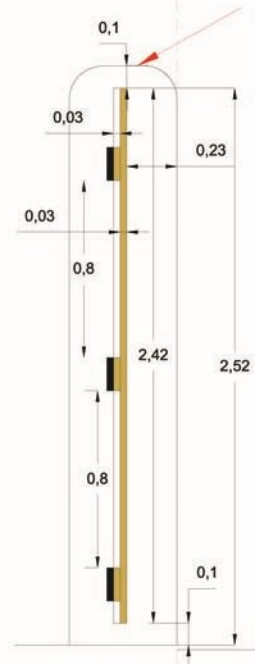

Coupe clôture façade Ouest

Coupe soutènement jardin Ouest

DESSUS

PROFIL

FACE

Détail ombrière

Coupe allée Est

Détail banc

FACE
avant

porte massive (robinier 10 cm x 3 cm)

FACE
arrière

PROJET

Détail porte Est