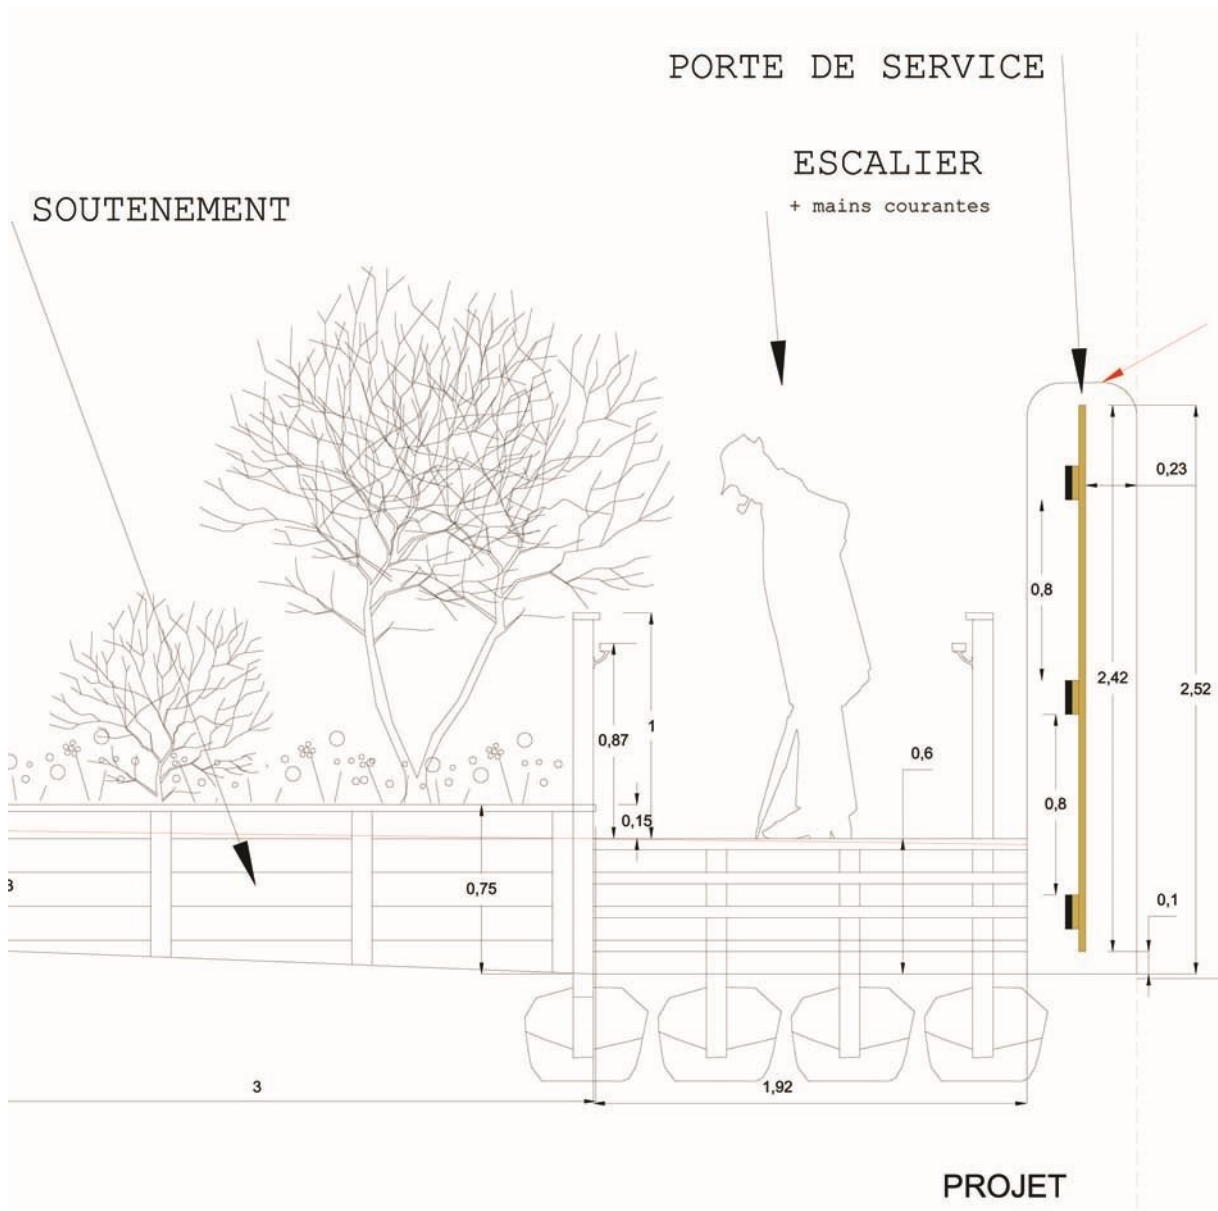

Coupe clôture façade Ouest

Coupe soutènement jardin Ouest

DESSUS

PROFIL

FACE

Détail ombrière

Coupe allée Est

Détail banc

FACE
avant

porte massive (robinier 10 cm x 3 cm)

FACE
arrière

PROJET

Détail porte Est