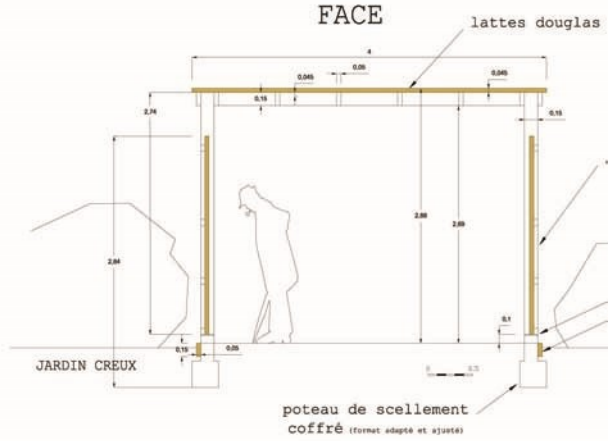

Coupe clôture façade Ouest

Coupe soutènement jardin Ouest

DESSUS

PROFIL

FACE

Détail ombrière

Coupe allée Est

Détail banc

FACE
avant

porte massive (robinier 10 cm x 3 cm)

FACE
arrière

PROJET

Détail porte Est