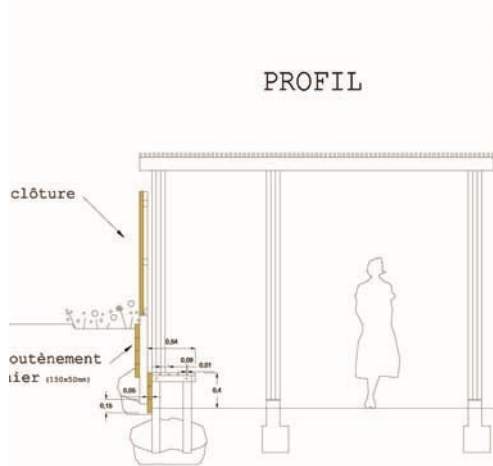

Coupe clôture façade Ouest

Coupe soutènement jardin Ouest

DESSUS

PROFIL

FACE

Détail ombrière

Coupe allée Est

Détail banc

FACE
avant

porte massive (robinier 10 cm x 3 cm)

FACE
arrière

PROJET

Détail porte Est