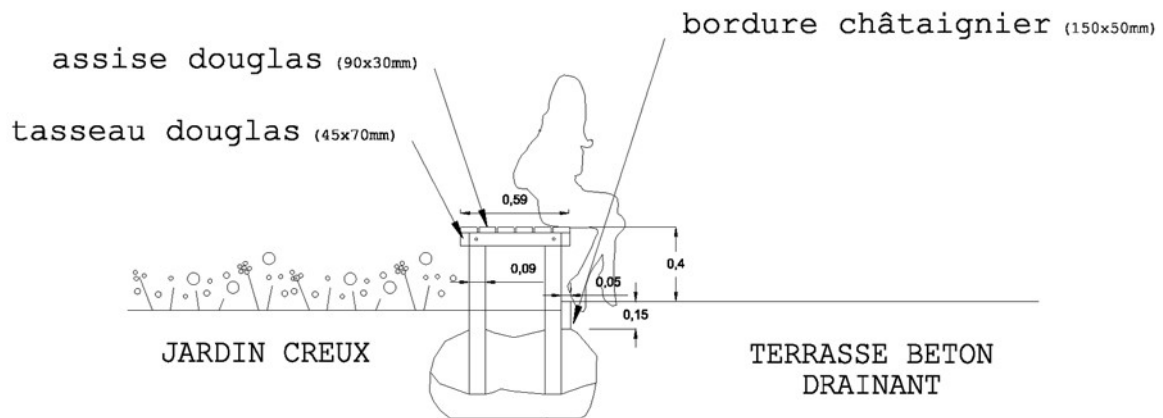

Coupe clôture façade Ouest

Coupe soutènement jardin Ouest

DESSUS

PROFIL

FACE

Détail ombrière

Coupe allée Est

Détail banc

FACE
avant

porte massive (robinier 10 cm x 3 cm)

FACE
arrière

PROJET

Détail porte Est