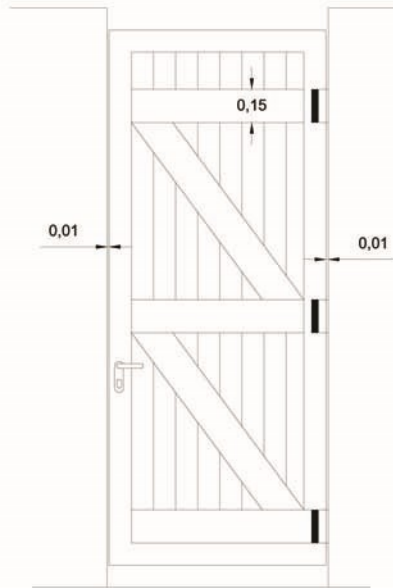

Coupe clôture façade Ouest

Coupe soutènement jardin Ouest

DESSUS

PROFIL

FACE

Détail ombrière

Coupe allée Est

Détail banc

FACE
avant

porte massive (robinier 10 cm x 3 cm)

FACE
arrière

PROJET

Détail porte Est