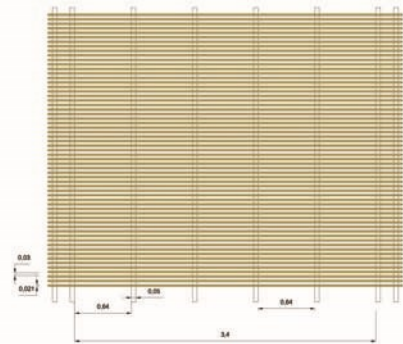

Coupe clôture façade Ouest

Coupe soutènement jardin Ouest

DESSUS

PROFIL

FACE

Détail ombrière

Coupe allée Est

Détail banc

FACE
avant

porte massive (robinier 10 cm x 3 cm)

FACE
arrière

PROJET

Détail porte Est