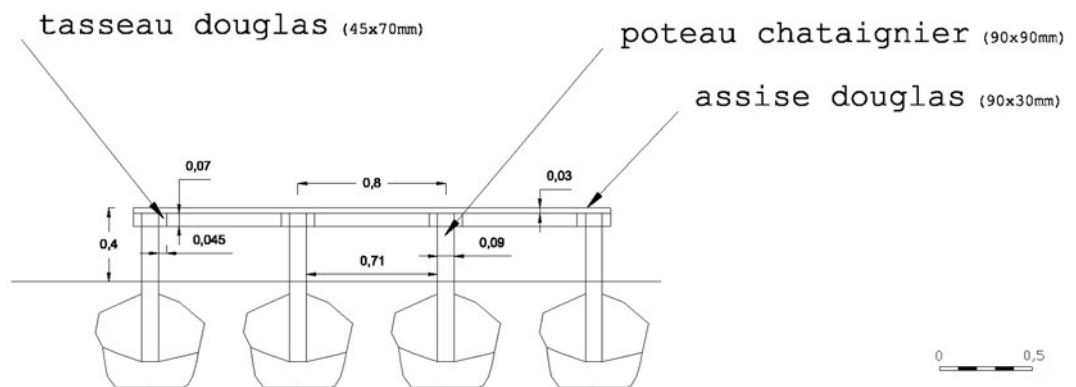

Coupe clôture façade Ouest

Coupe soutènement jardin Ouest

DESSUS

PROFIL

FACE

Détail ombrière

Coupe allée Est

Détail banc

FACE
avant

porte massive (robinier 10 cm x 3 cm)

FACE
arrière

PROJET

Détail porte Est