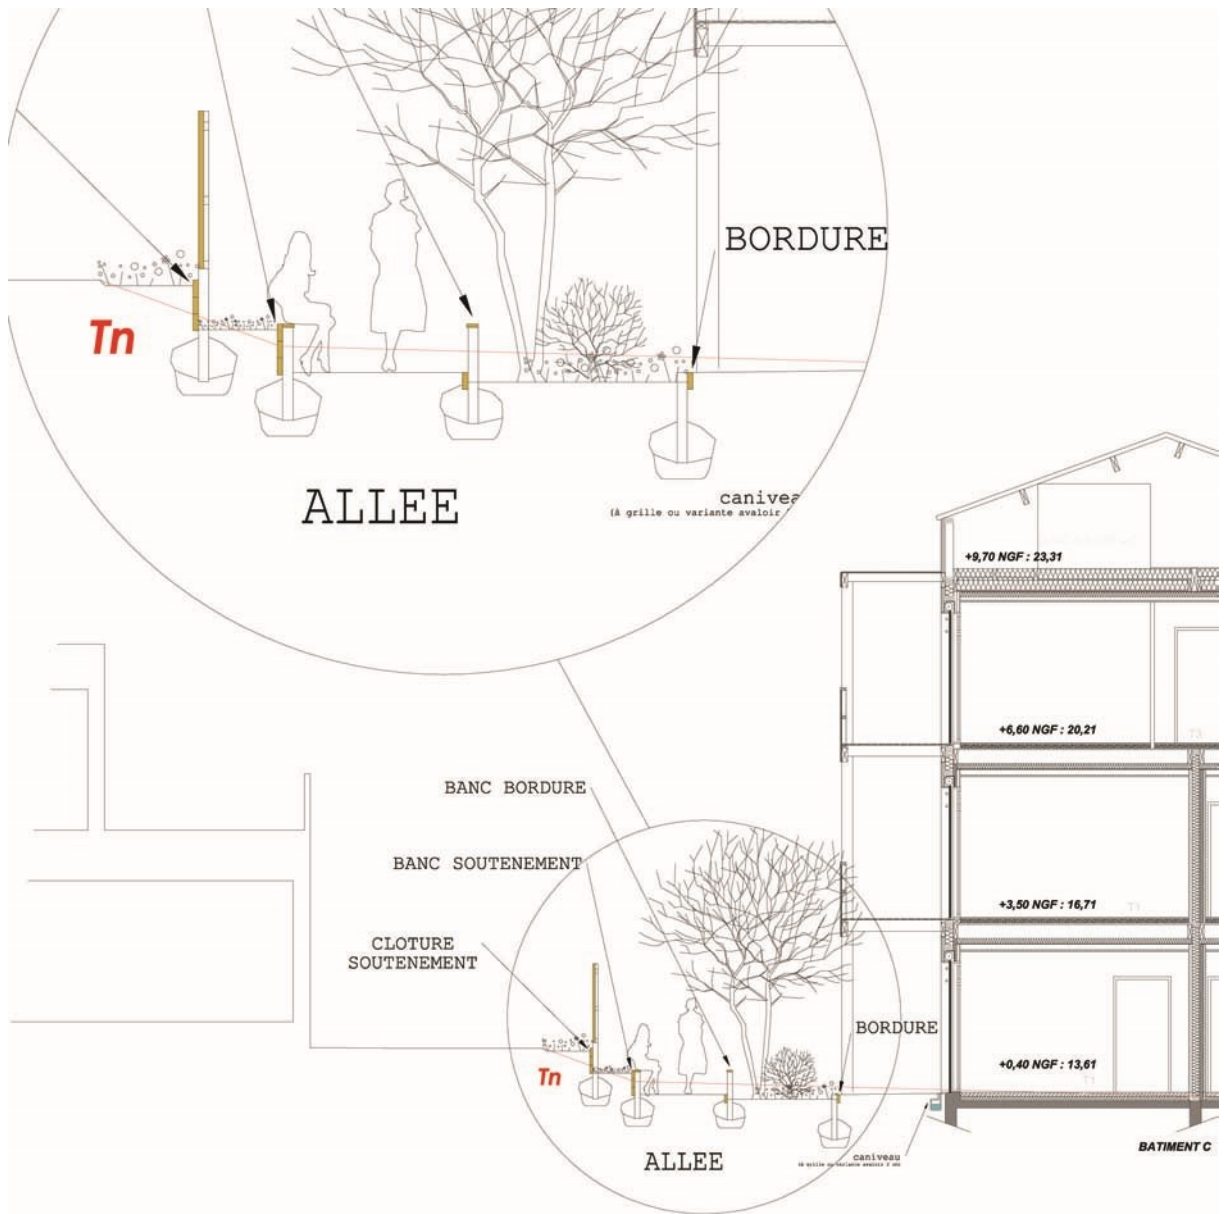

Coupe clôture façade Ouest

Coupe soutènement jardin Ouest

DESSUS

PROFIL

FACE

Détail ombrière

Coupe allée Est

Détail banc

FACE
avant

porte massive (robinier 10 cm x 3 cm)

FACE
arrière

PROJET

Détail porte Est