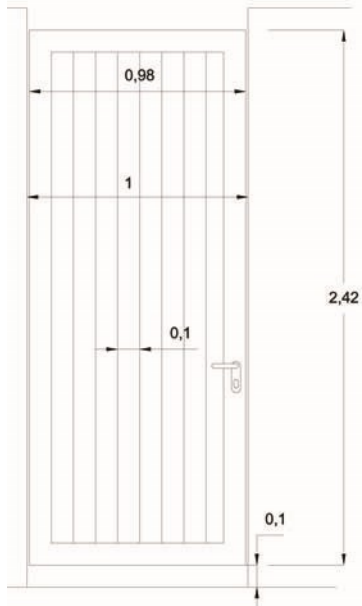

Coupe clôture façade Ouest

Coupe soutènement jardin Ouest

DESSUS

PROFIL

FACE

Détail ombrière

Coupe allée Est

Détail banc

FACE
avant

porte massive (robinier 10 cm x 3 cm)

FACE
arrière

PROJET

Détail porte Est