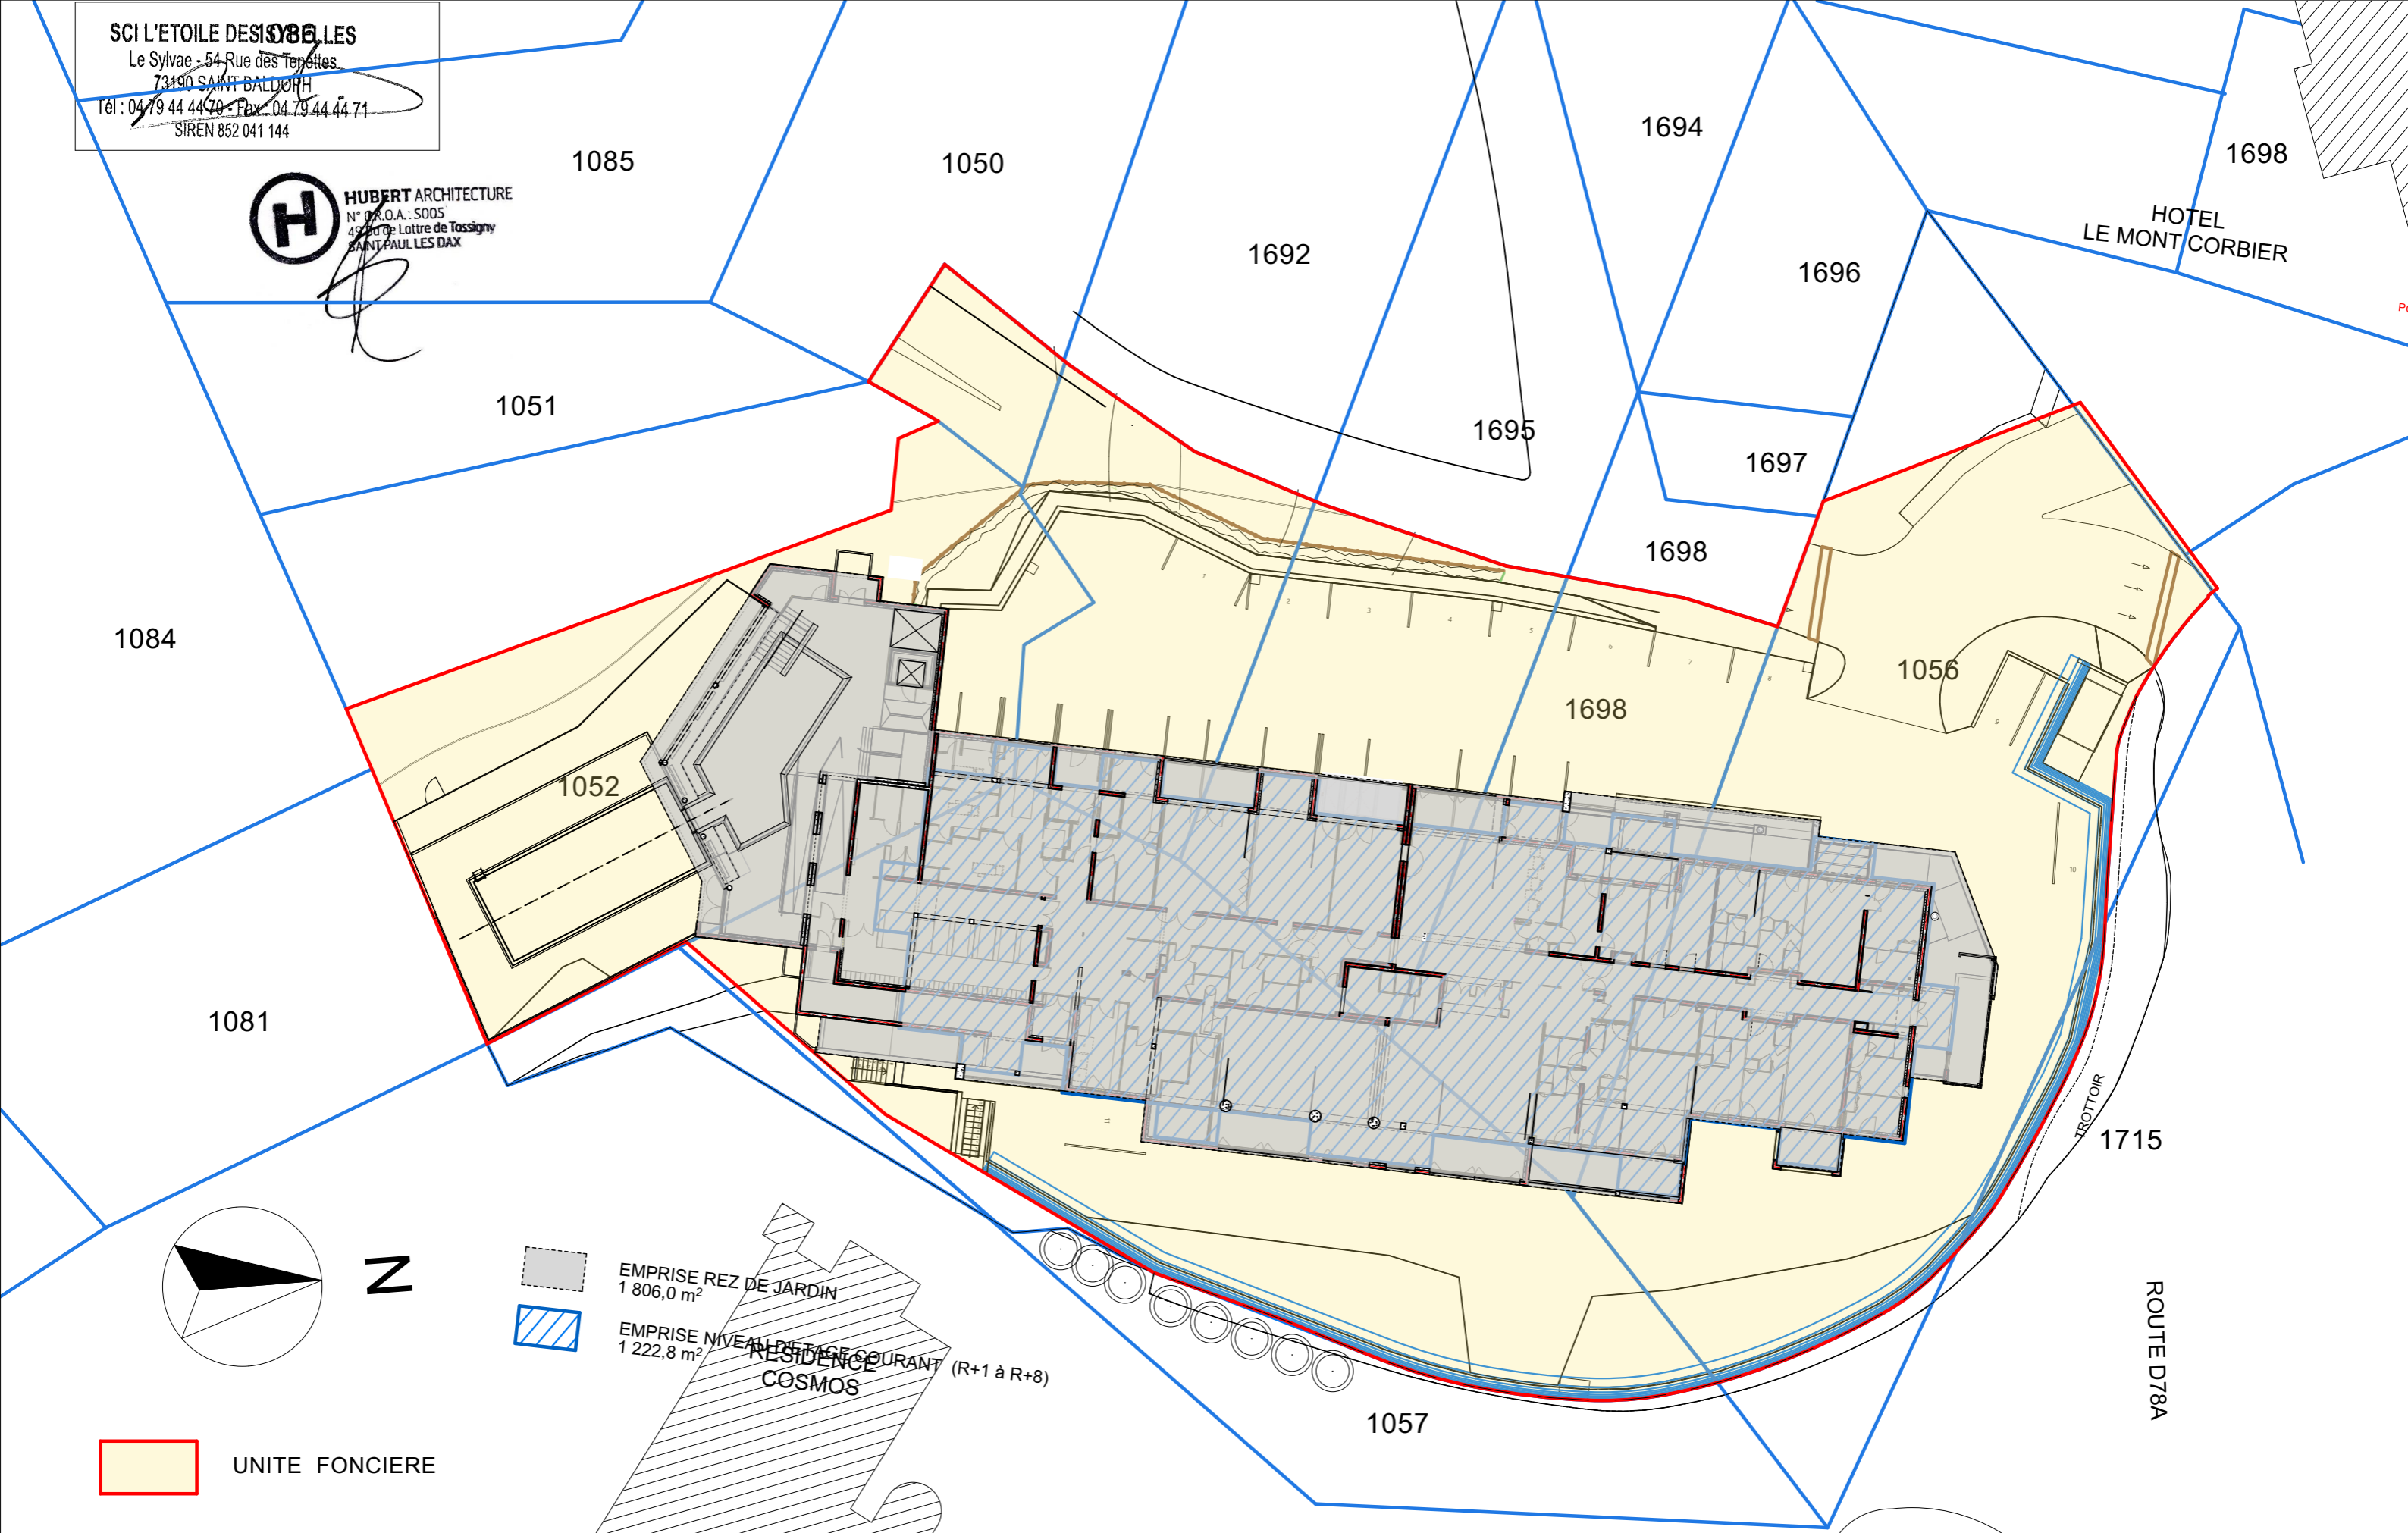

SCI L'ETOILE DES SYBELLES
 Le Sylvae - 54 Rue des Tenettes
 73190 SAINT BADOLPH
 Tél : 04 79 44 44 70 - Fax : 04 79 44 44 71
 SIREN 852 041 144

HUBERT ARCHITECTURE
 N° O.R.D.A. : 5005
 49 bd de Lattre de Tassigny
 SAINT PAUL LES DAX

[Handwritten signature]

SCI L' ETOILE DES SYBELLES le Sylvae 54 rue des Tenettes 73190 SAINT BADOLPH
 CONSTRUCTION D'UNE RESIDENCE DE TOURISME - lieu-dit les Orgières Route D78A VILLAREMBERT 73300

PLAN DE MASSE DES CONSTRUCTIONS A EDIFIER **PC2.6**