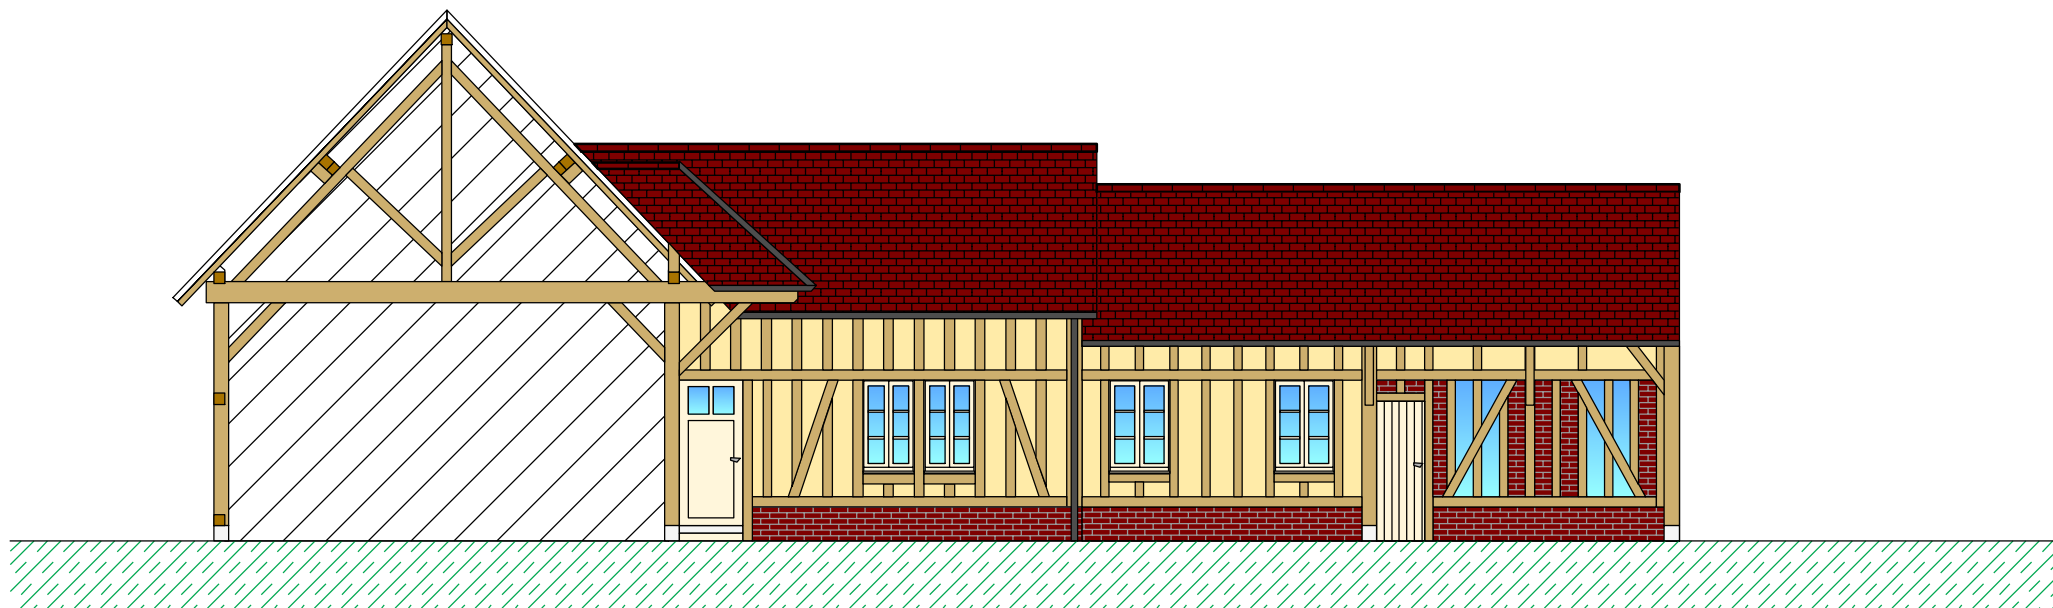

# *FACADE EST*

*COUR INTERIEURE*

*02.03.2018*

**ATELIERS VALENTIN**

4 Chemin de la Grande Haie

10270 COURTERANGES

TEL: 03.25.80.61.79

*1/100*

# *FACADE OUEST*

*COUR INTERIEURE*

*02.03.2018*

**ATELIERS VALENTIN**

4 Chemin de la Grande Haie

10270 COURTERANGES

TEL: 03.25.80.61.79

*1/100*