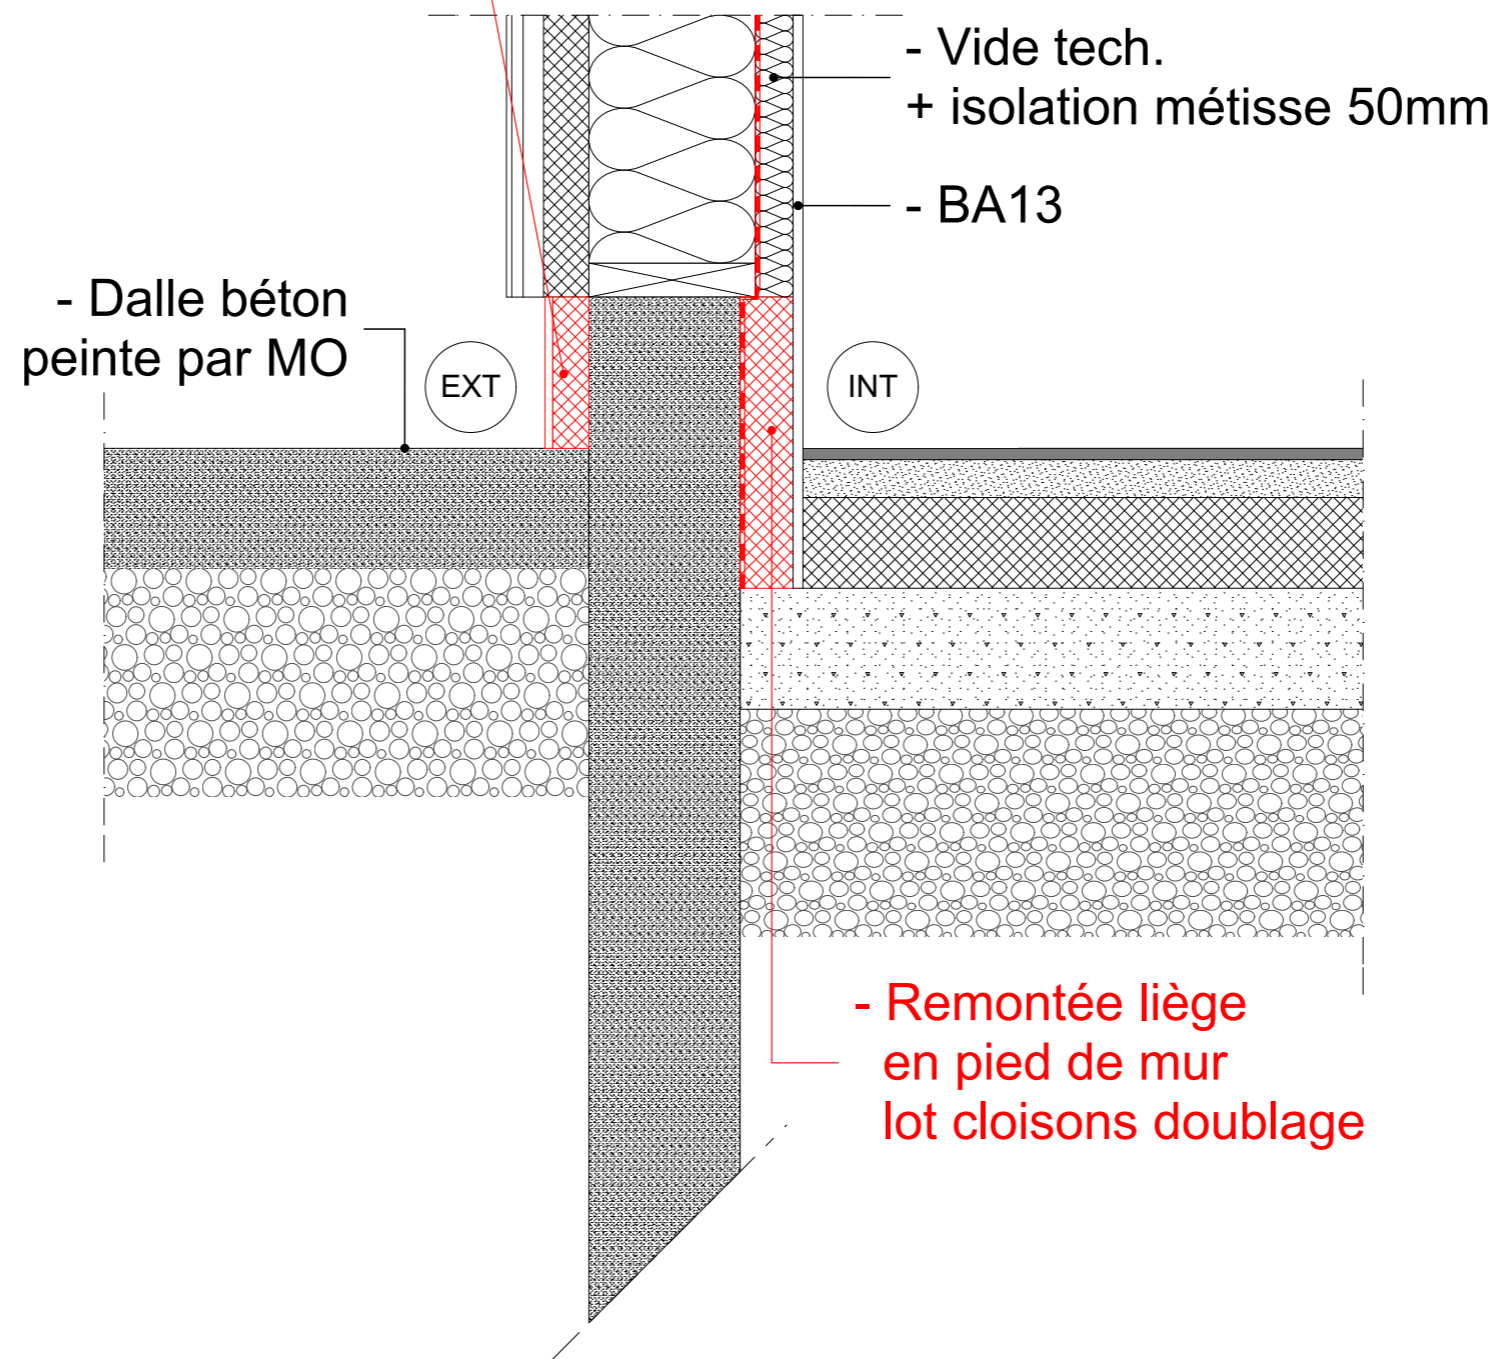

- TMS avec face parementée
type Roofmate lot GO

DETAIL 15