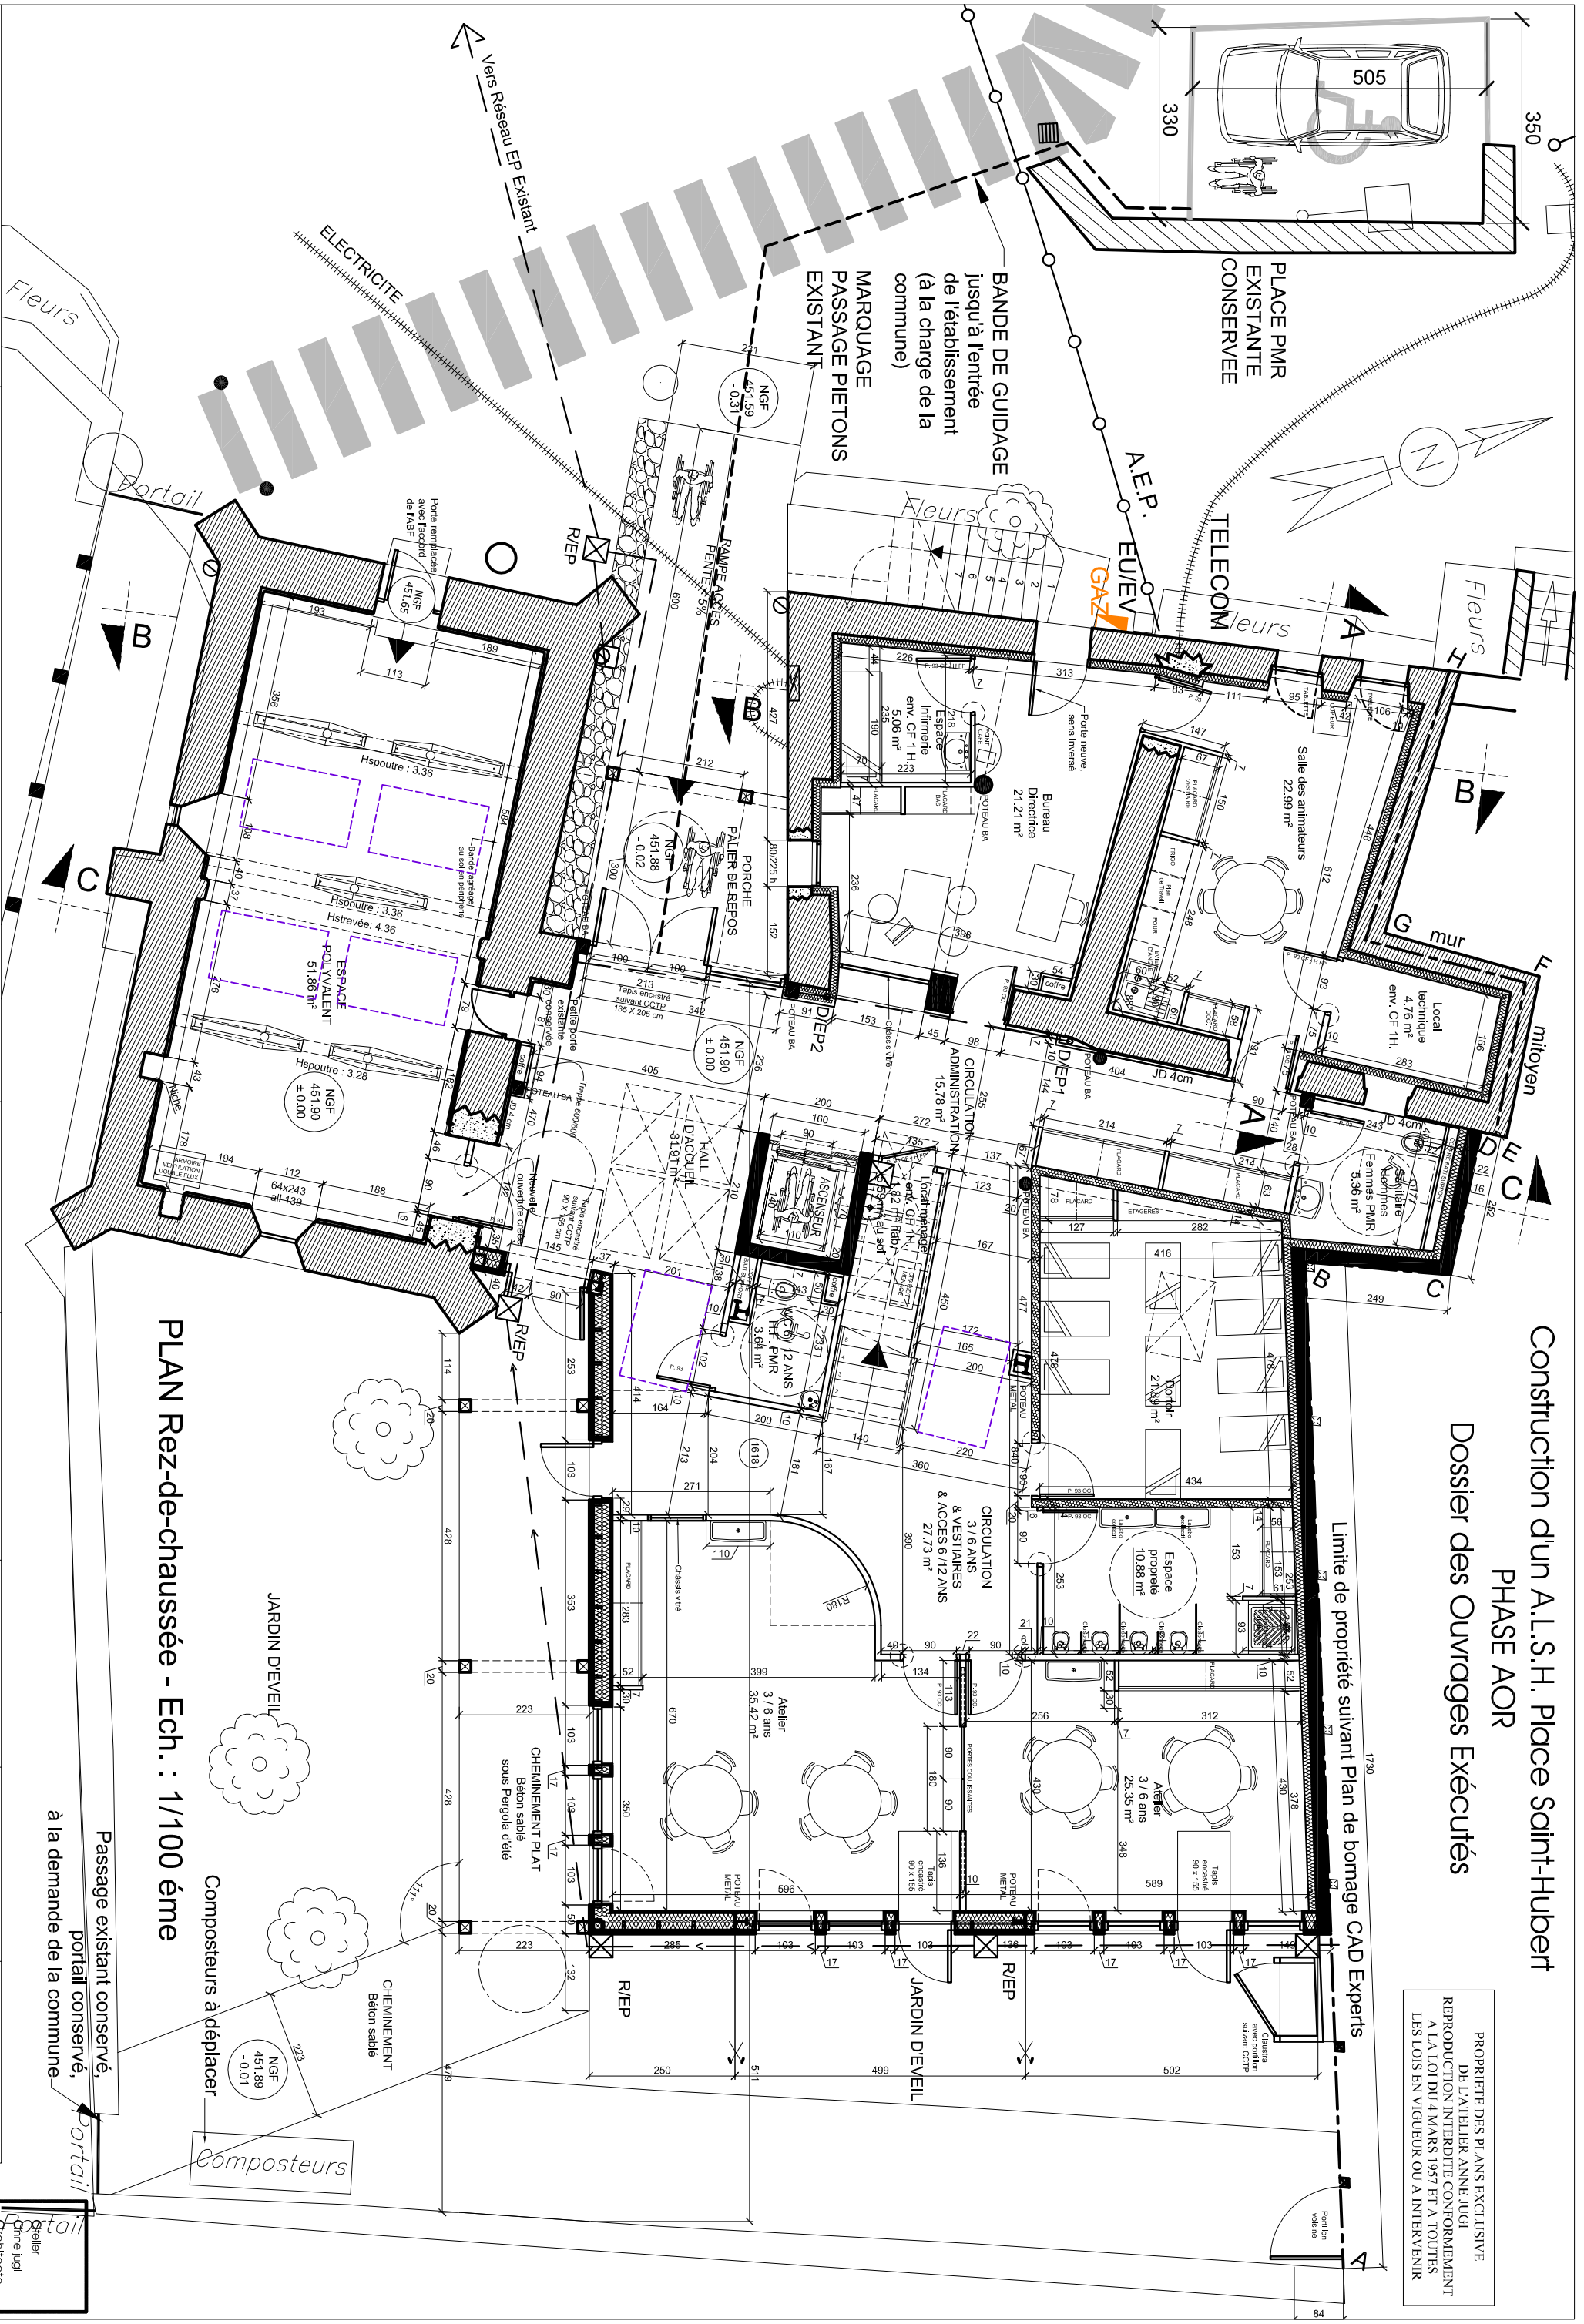

Construction d'un A.L.S.H. Place Saint-Hubert  
 PHASE AOR  
 Dossier des Ouvrages Exécutés

PROPRIETE DES PLANS EXCLUSIVE  
 DE L'ATELIER ANNE JUGI  
 REPRODUCTION INTERDITE CONFORMEMENT  
 A LA LOI DU 4 MARS 1957 ET A TOUTES  
 LES LOIS EN VIGUEUR OU A INTERVENIR

PLAN Rez-de-chaussée - Ech. : 1/100 ème

Passage existant conservé,  
 portail conservé,  
 à la demande de la commune.

JARDIN DEVEILL  
 Composteurs à déplacer  
 CHEMINEMENT Béton sable  
 CHEMINEMENT PLAT Béton sable sous Pergola d'été