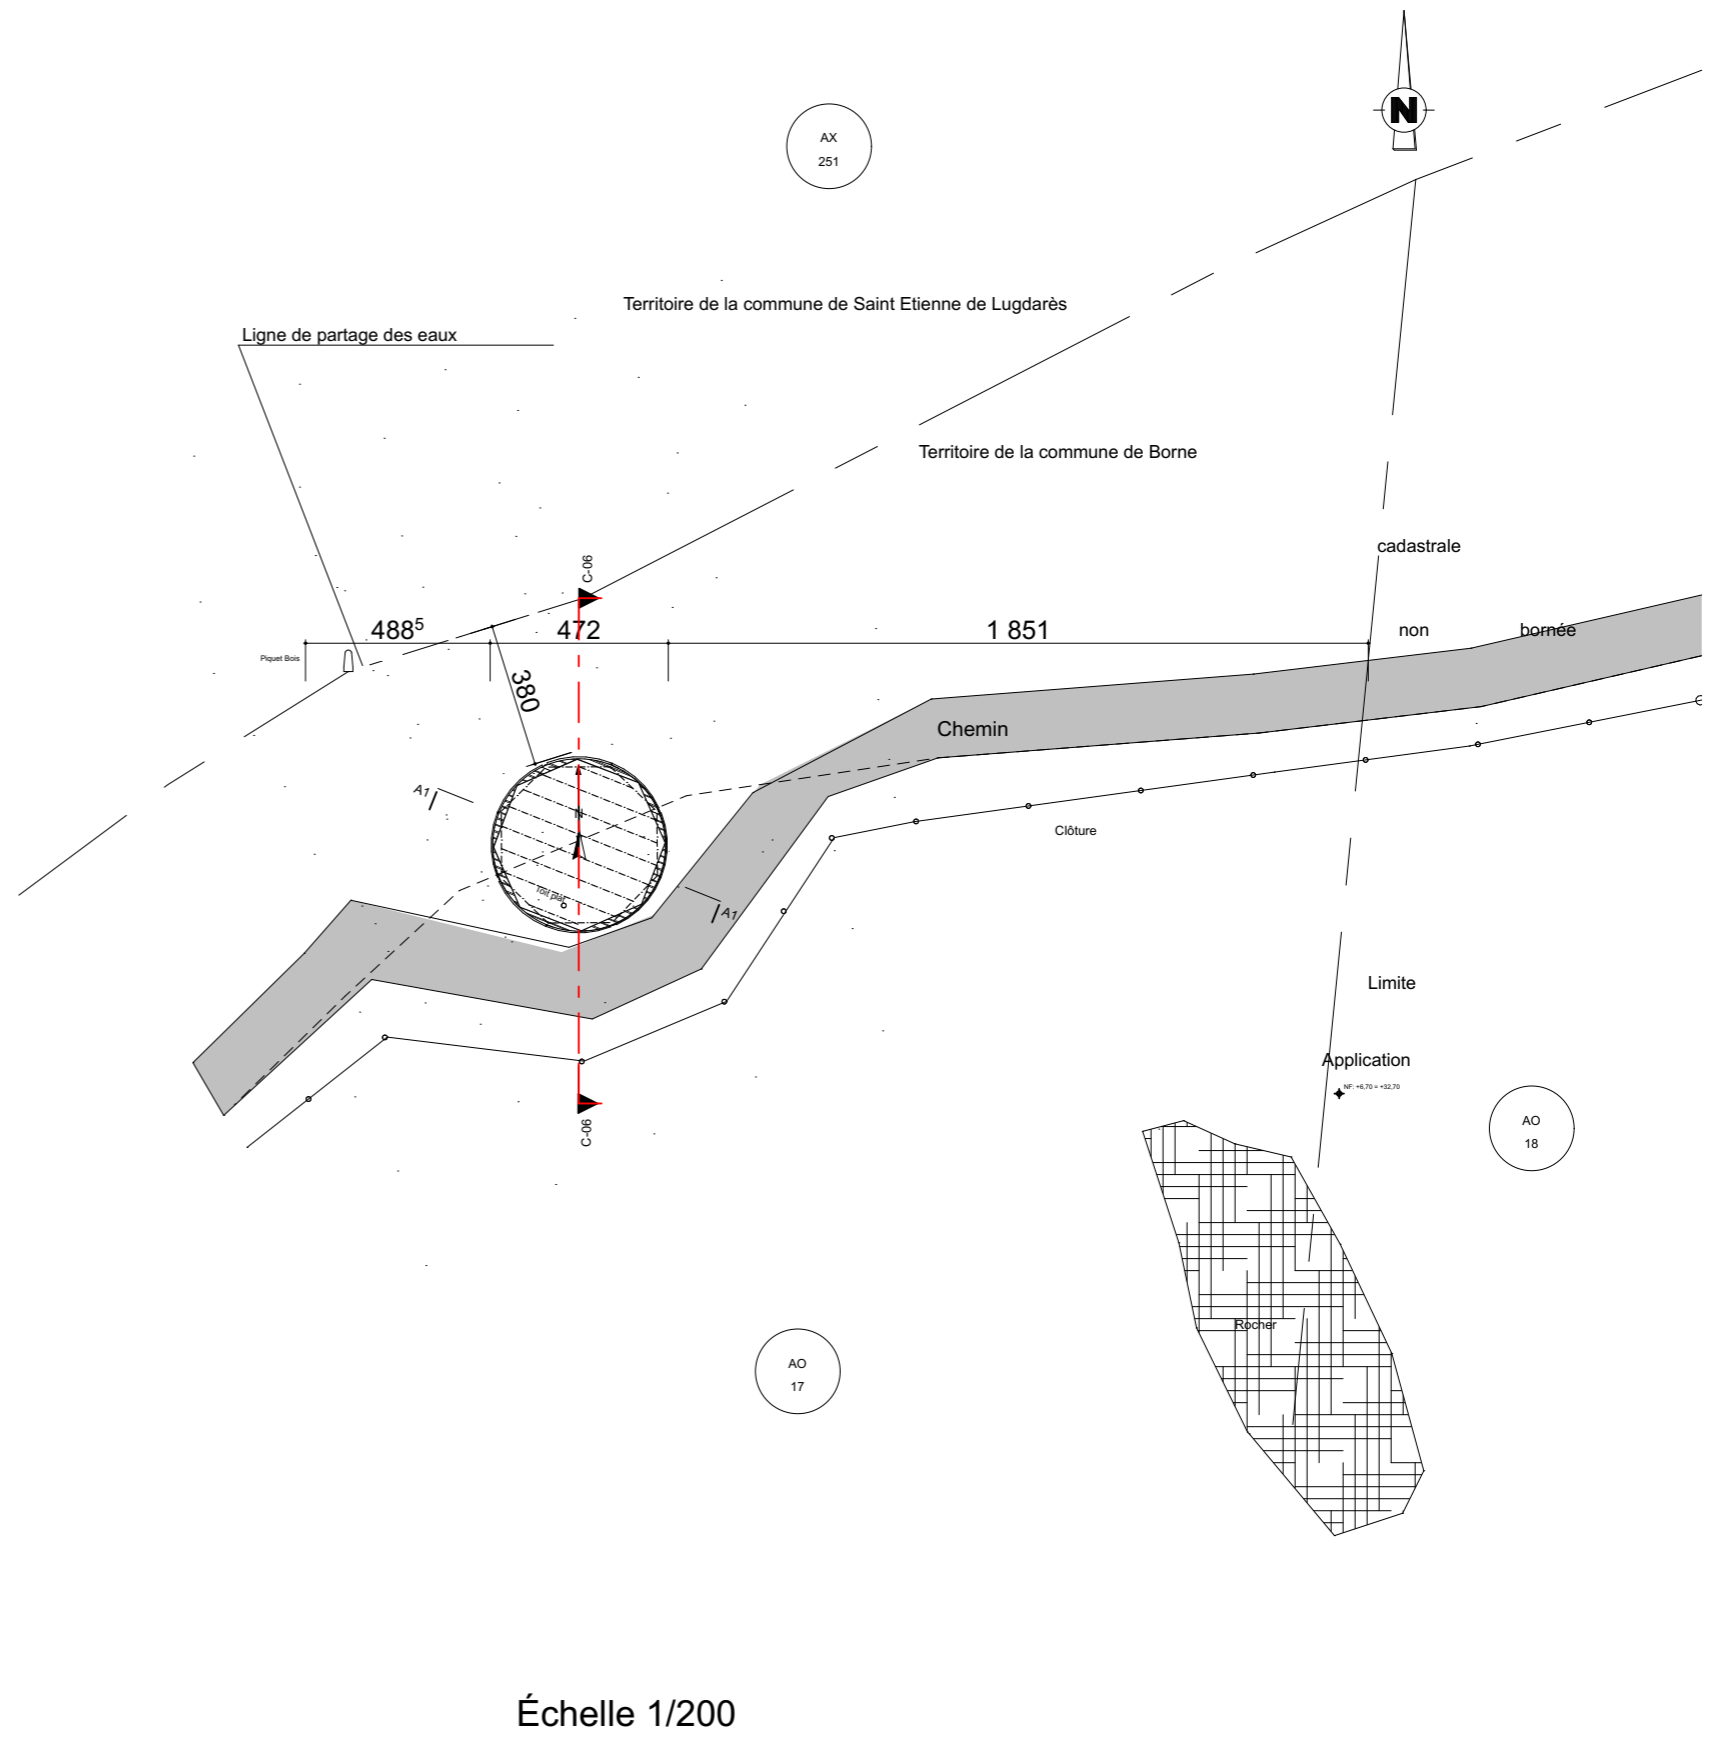

Éch.: 1/5000

Échelle 1/100

Échelle 1/200

Ouvrage : Construction d'une oeuvre d'art "Le Phare" site de l'Abéouradou, à Bornes
 Suivant le projet de l'Artiste Gloria Friedmann: VERSION 2/VERSION RÉDUITE

Maitre d'ouvrage: Parc Naturel Régional des Monts d'Ardèche

Maitre d'oeuvre : Tam tam architecture/ Pascale Guillet
 06 86 12 17 83

N° de plan: PC-2 et 3
 Titre: Projet: Plan Masse et coupe

Email : vbertrand@pnrma.fr
 N° de contact : 04 75 36 38 60
 Contact : Lorraine Chenot présidente

N° de projet : (7257)
 Format : A3
 Echelle :

RevID	ChID	Nom de changement	Date