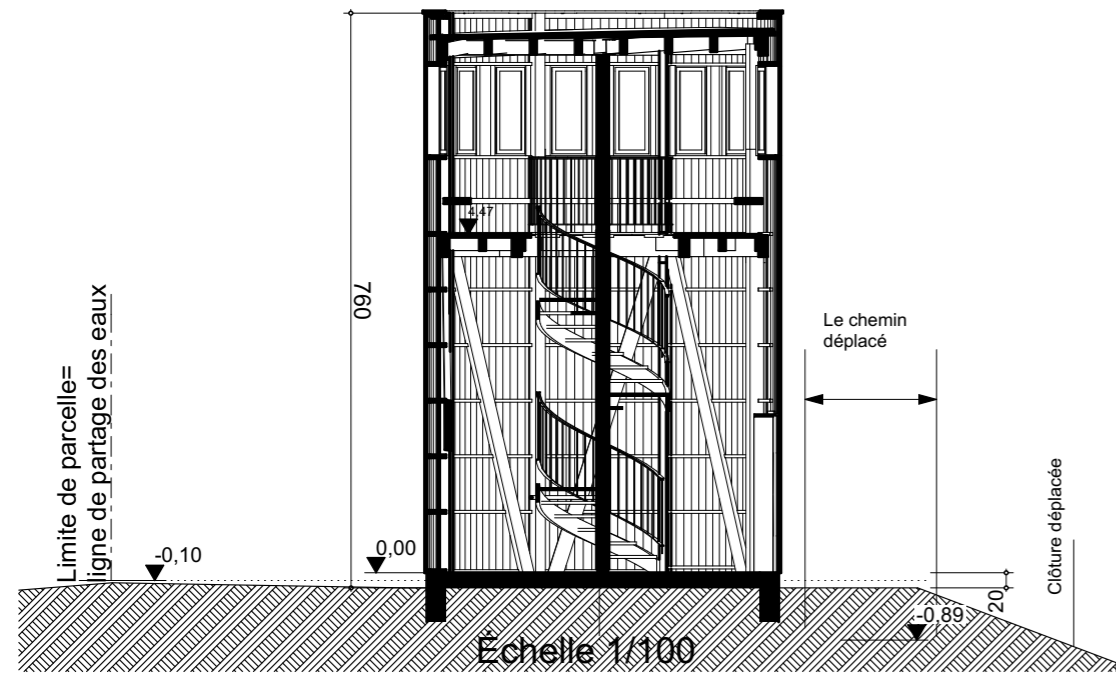

Éch.: 1/5000

Échelle 1/100

Échelle 1/200

Ouvrage : Construction d'une oeuvre d'art "Le Phare" site de l'Abéouradou, à Bornes
 Suivant le projet de l'Artiste Gloria Friedmann: VERSION 2/VERSION RÉDUITE

Maitre d'ouvrage: Parc Naturel Régional des Monts d'Ardèche

Maitre d'oeuvre : Tam tam architecture/ Pascale Guillet
 06 86 12 17 83

N° de plan: PC-2 et 3
 Titre: Projet: Plan Masse et coupe

Email : vbertrand@pnrma.fr
 N° de contact : 04 75 36 38 60
 Contact : Lorraine Chenot présidente