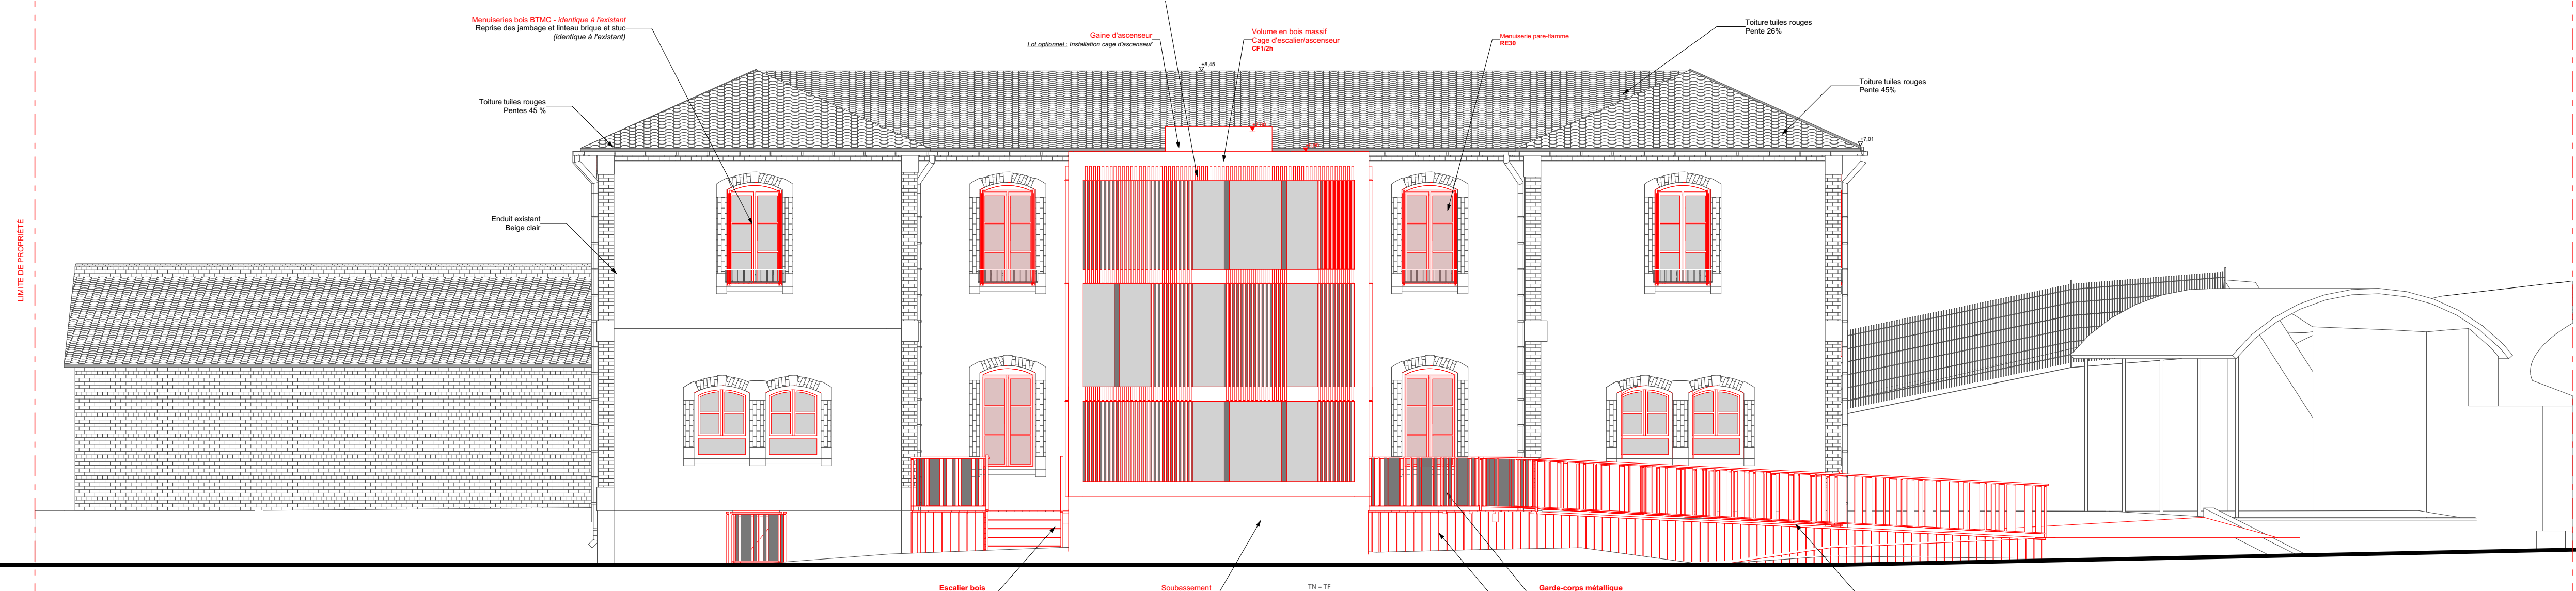

Façade NORD-OUEST

Façade SUD-OUEST

Façade SUD-EST

Façade NORD-EST

Coupe A

Coupe C

Coupe B

**SAINT-REMY-SUR-DUROLLE**  
Rénovation d'une école élémentaire

Descent des Brugnoux  
**SAINT-REMY-SUR-DUROLLE**

M. Philippe OSSEDAT  
 Maire de Saint-Remy-sur-Durolle  
 13 rue de l'Église de ville  
 63550 SAINT-REMY-SUR-DUROLLE

Plan C-  
**3.15**

**Plan en coupe et de façades - Projet**