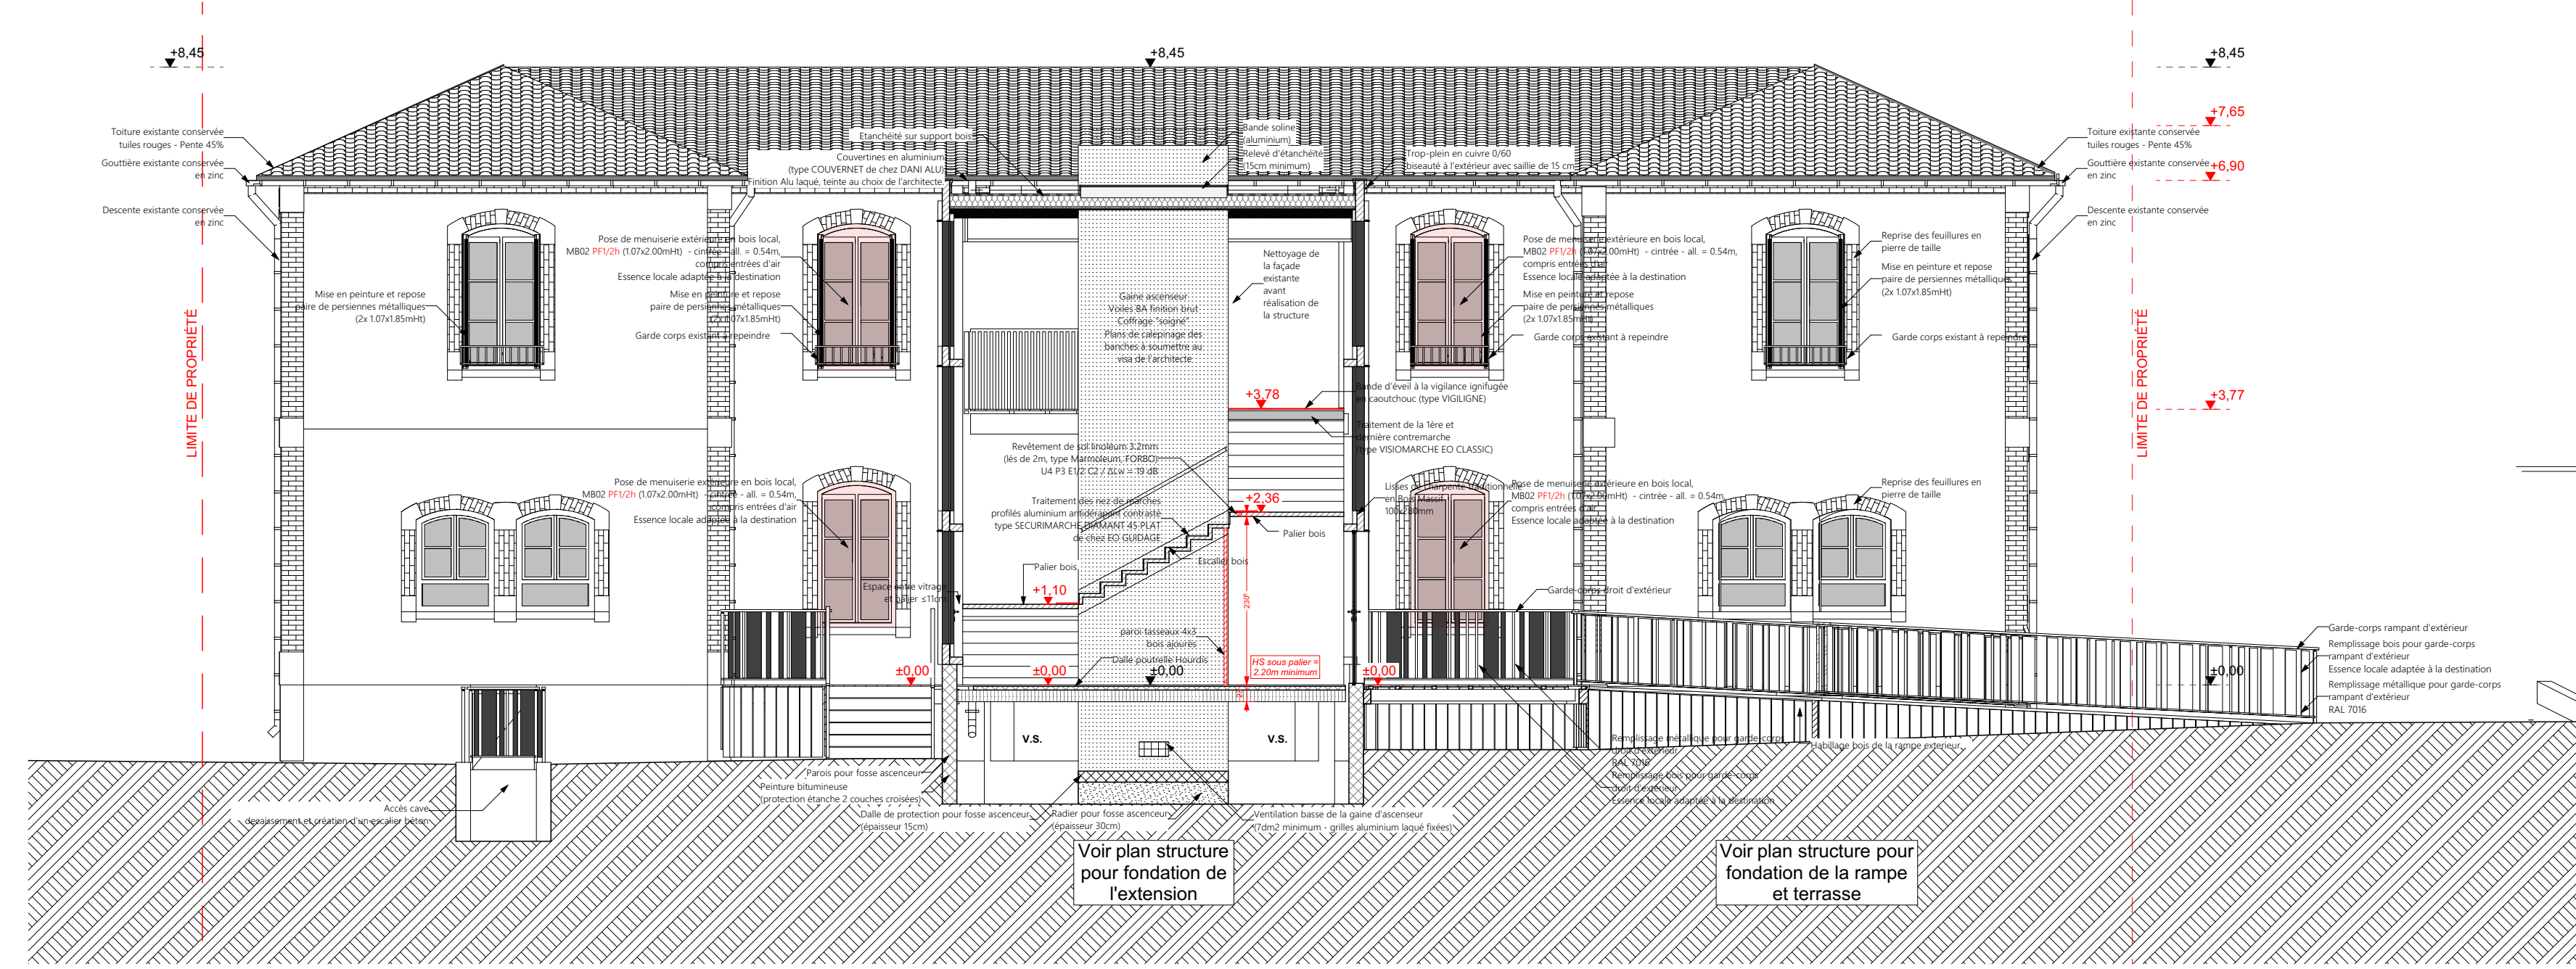

Façade NORD-OUEST

Façade SUD-OUEST

Façade SUD-EST

Façade NORD-EST

Coupe A

Coupe C

Coupe B

**SAINT-REMY-SUR-DUROLLE**  
Rénovation d'une école élémentaire

Descent des Brugnoux  
**SAINT-REMY-SUR-DUROLLE**

M. Philippe OSSEDAT  
 Maire de Saint-Remy-sur-Durolle  
 13 rue de l'Église de ville  
 63550 SAINT-REMY-SUR-DUROLLE

Plan C-  
**3.15**

**Plan en coupe et de façades - Projet**