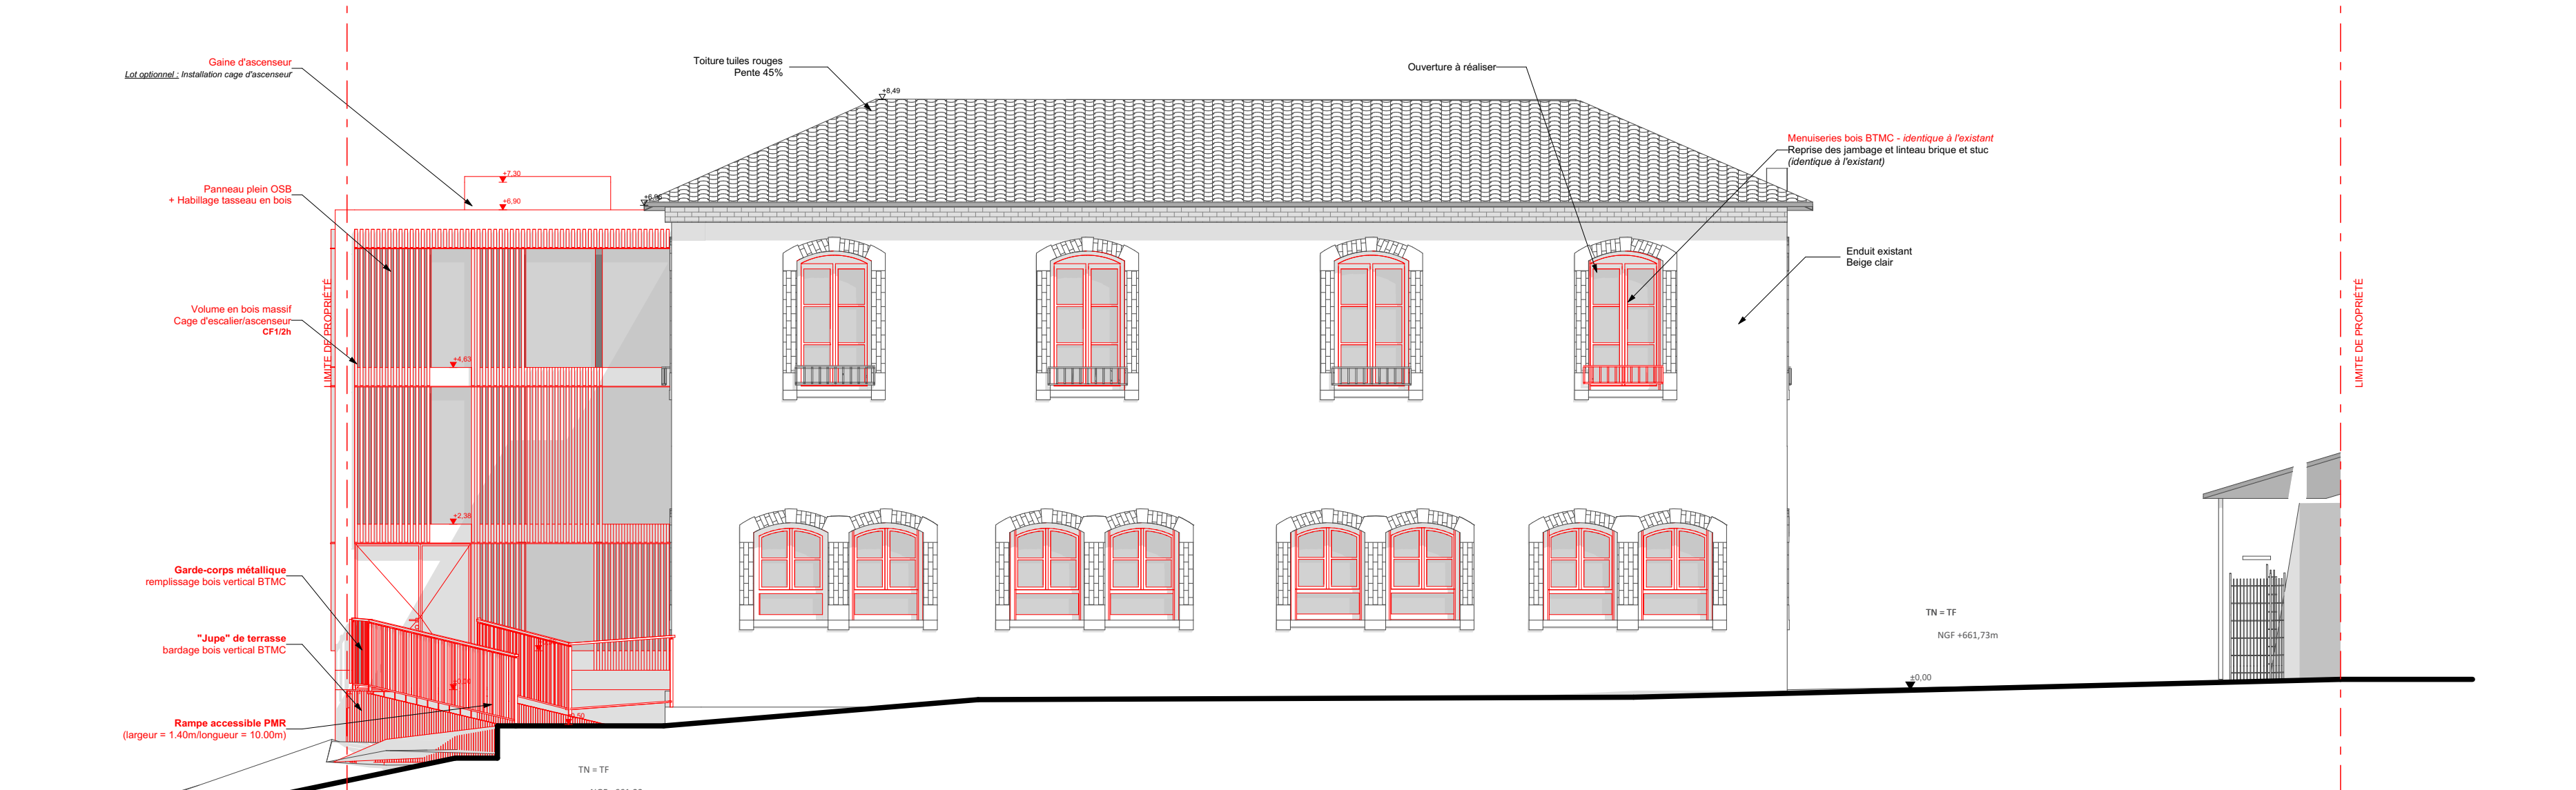

Façade NORD-OUEST

Façade SUD-OUEST

Façade SUD-EST

Façade NORD-EST

Coupe A

Coupe C

Coupe B

**SAINT-REMY-SUR-DUROLLE**  
Rénovation d'une école élémentaire

Descent des Brugnoux  
**SAINT-REMY-SUR-DUROLLE**

M. Philippe OSSEDAT  
 Maire de Saint-Remy-sur-Durolle  
 13 rue de l'Église de ville  
 63550 SAINT-REMY-SUR-DUROLLE

Plan C-  
**3.15**

**Plan en coupe et de façades - Projet**