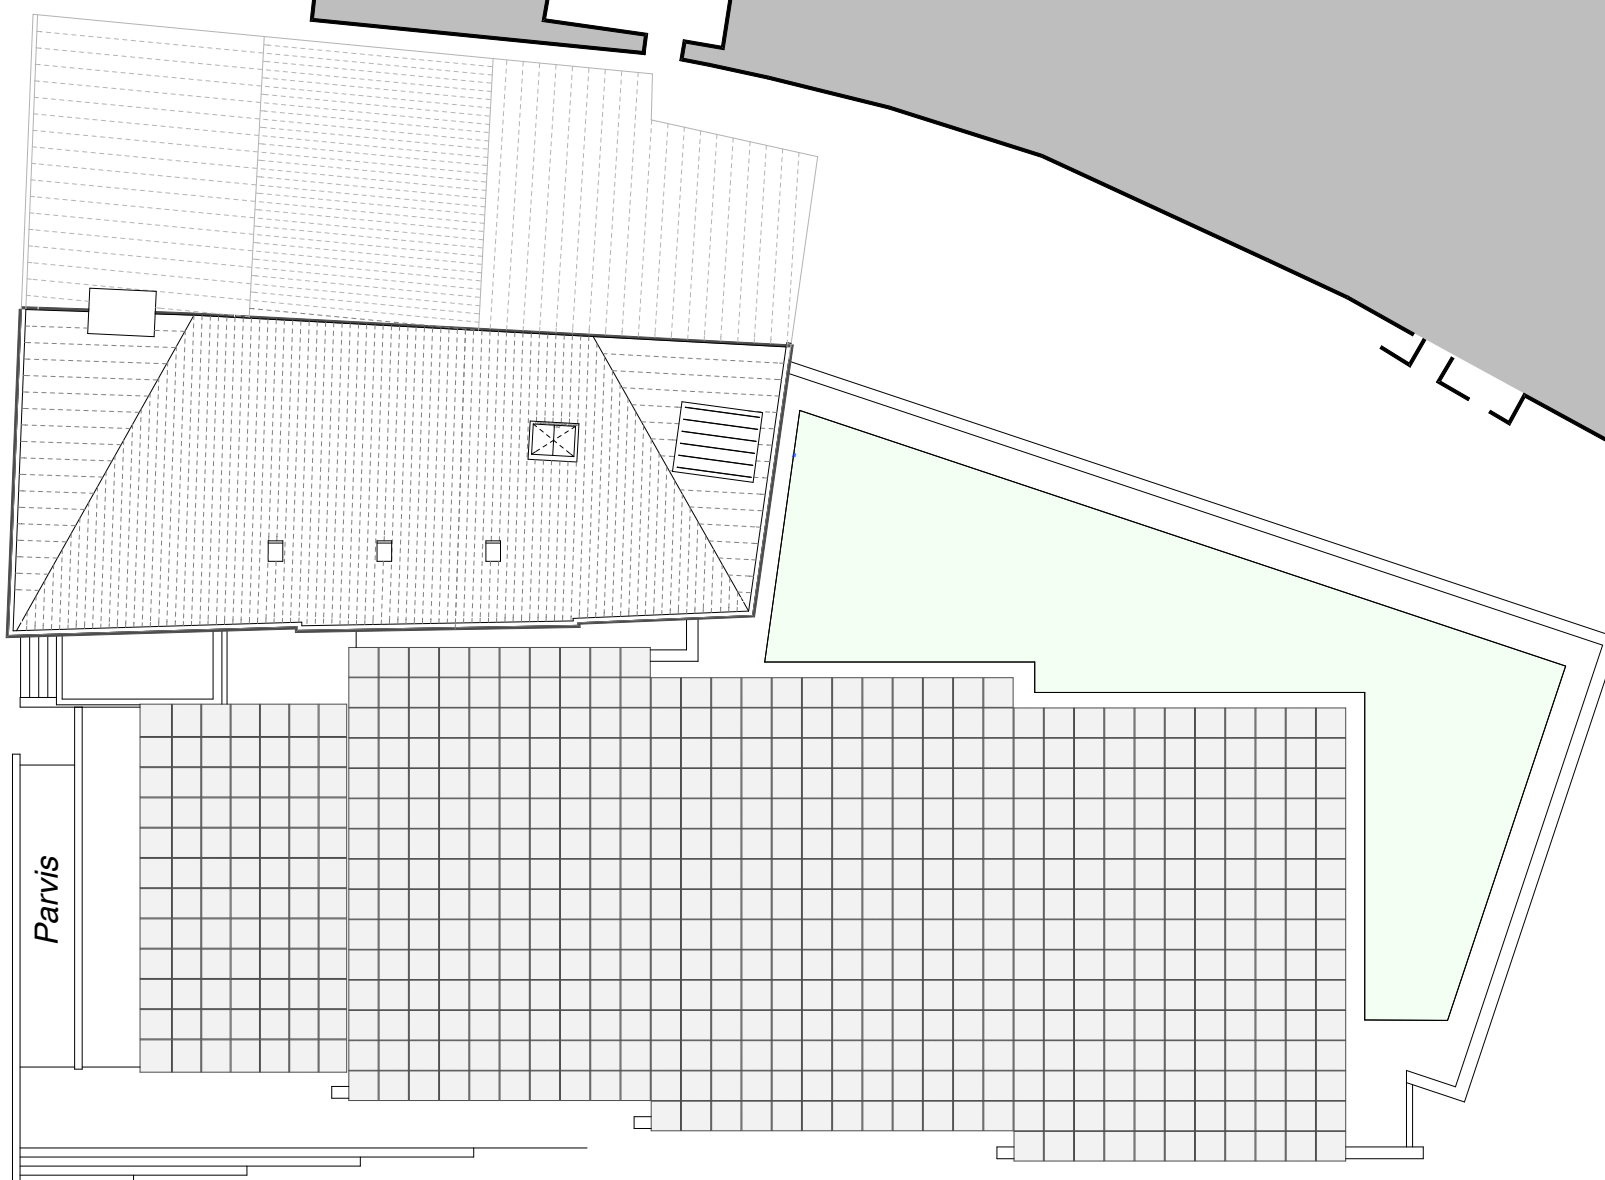

Rue Victor Genoux

Parvis

Rue de la République

Place de la République

**Plan de masse  
1/250**

*Protection et mise en valeur du site archéologique de l'ancienne église St Martin de Luxeuil-les-Bains - Abri et espace d'interprétation*