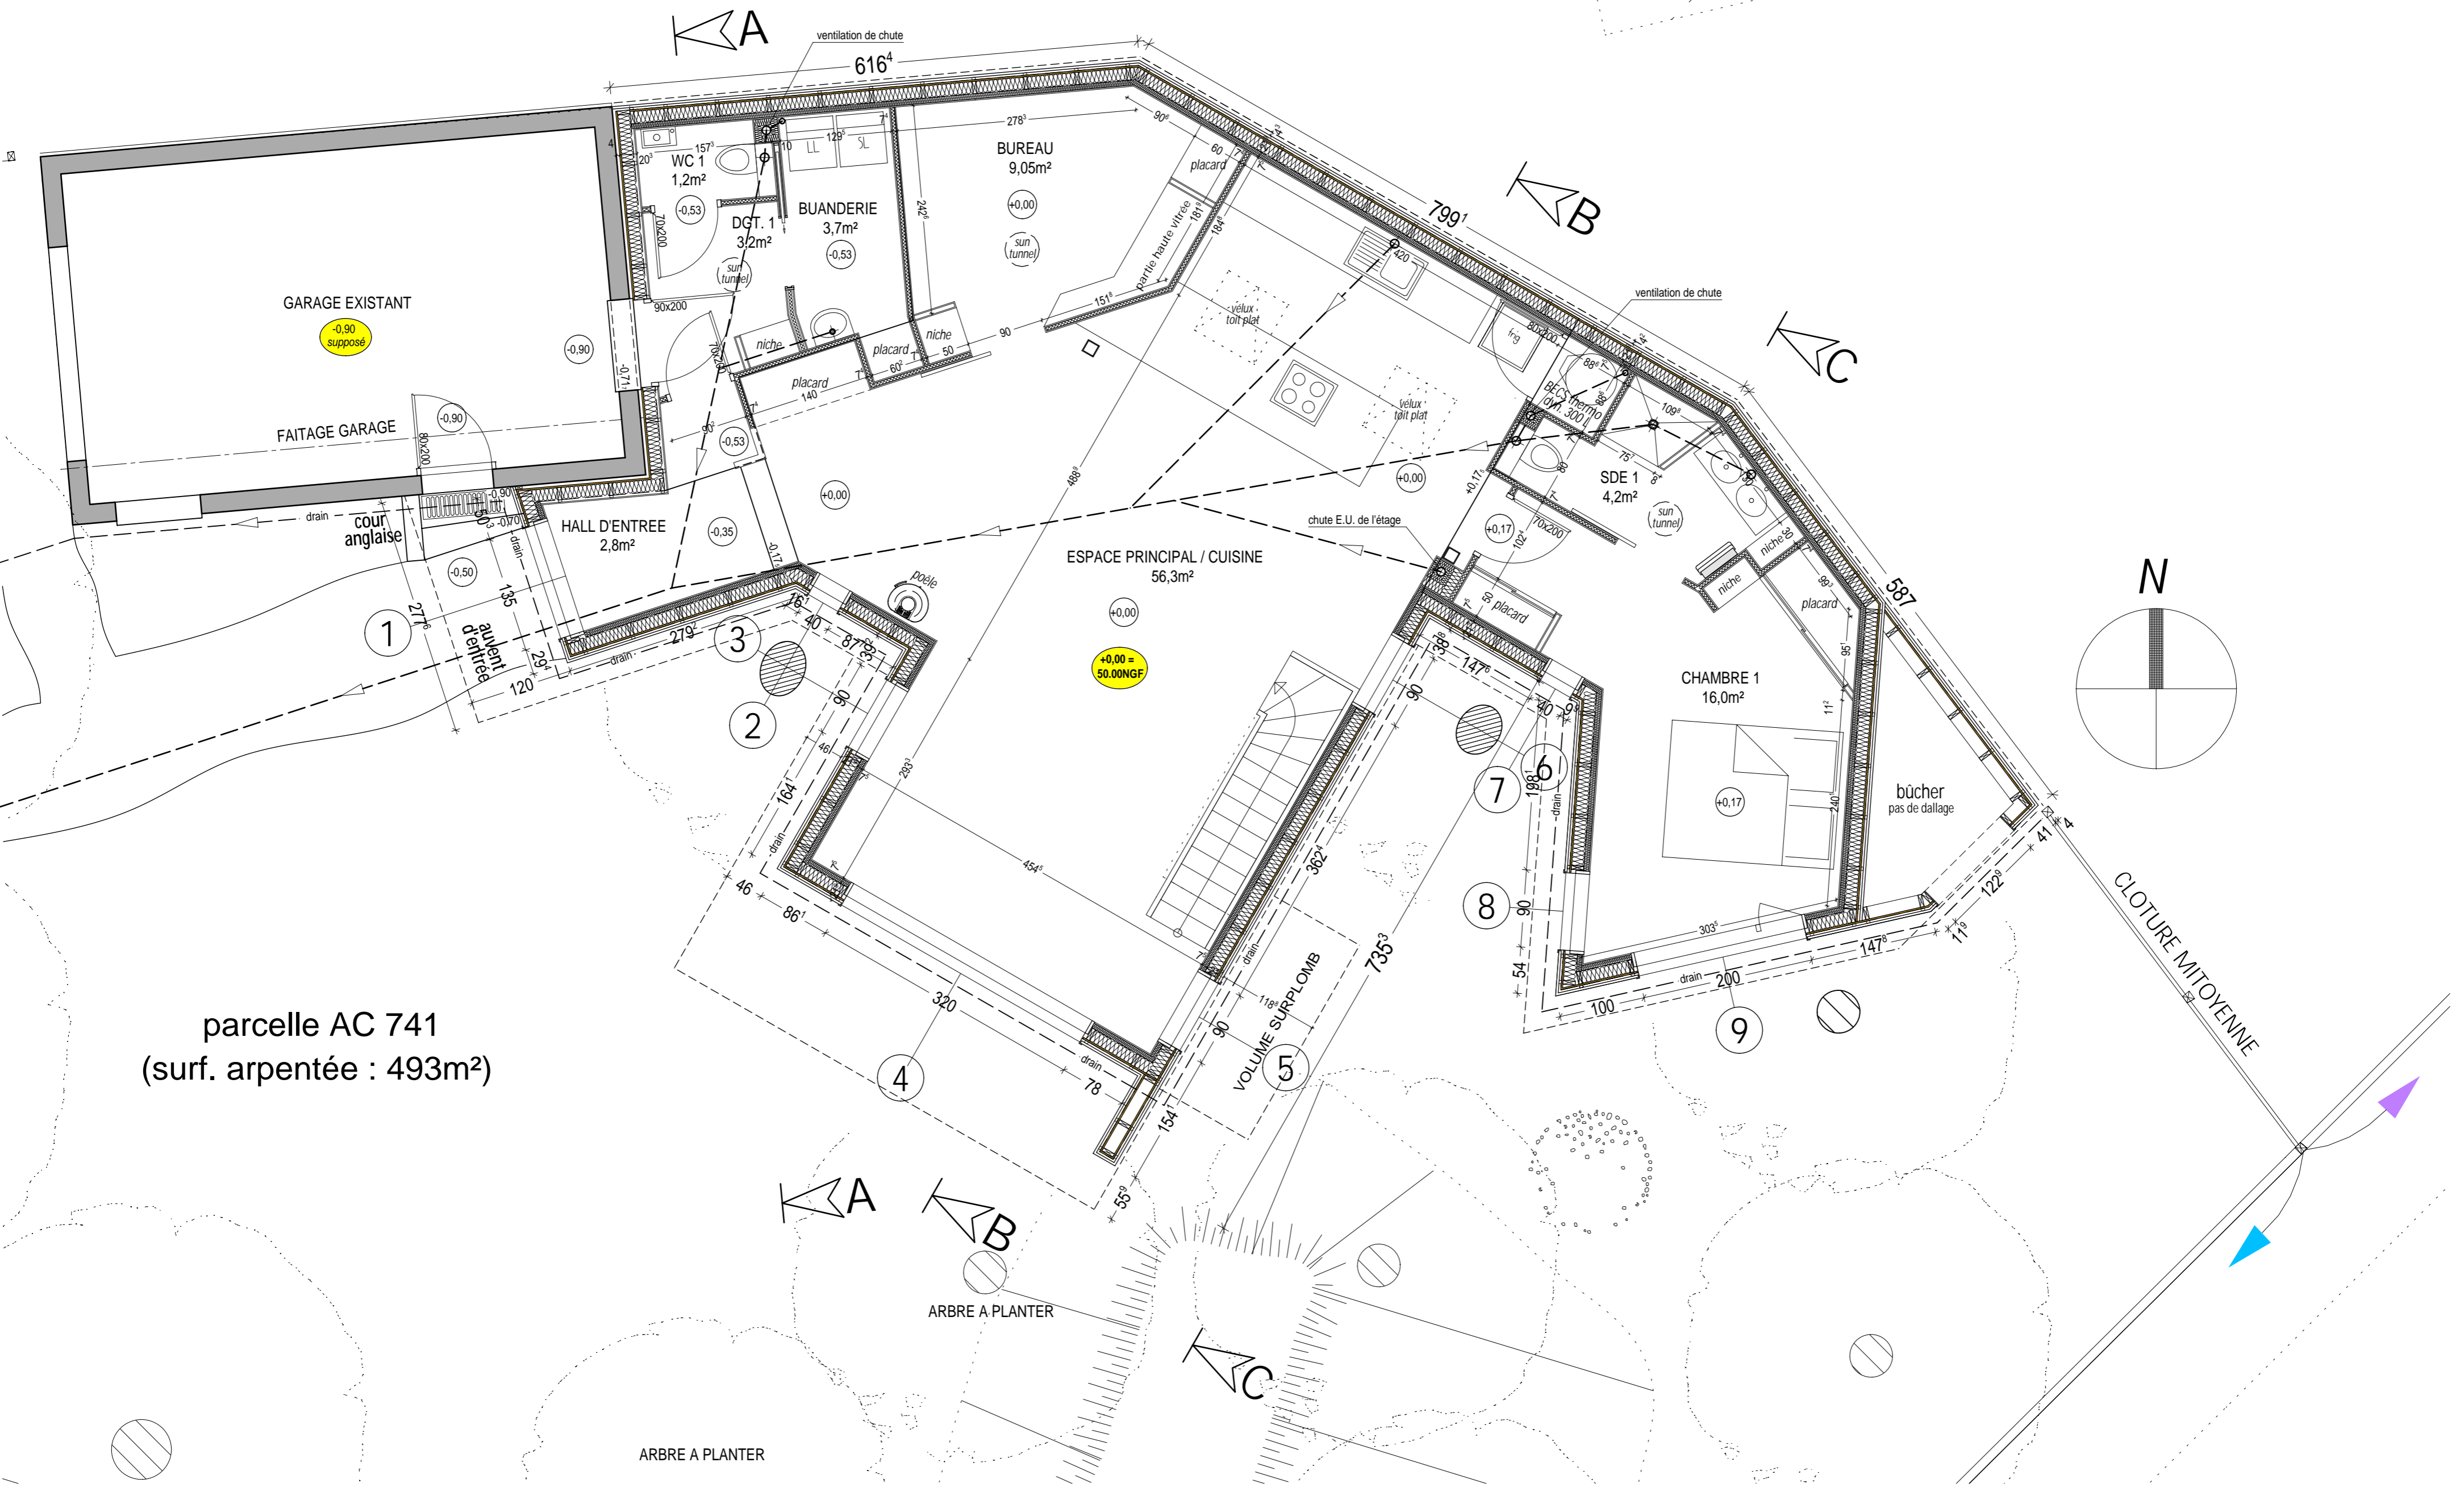

parcelle AC 740

Plan du rez-de-chaussée échelle 1/50ème

Coupe B échelle 1/50ème

Maitre d'Ouvrage M. BAGOURD et Mme LE MOIGN 1, rue du Maréchal Joffre 44 250 Saint Brevin les Pins	Architectes Philippe MIGNÉ Architecte D.P.L.G. 8, impasse de la Minoterie 44 210 PORNIC Tél: 02 51 74 04 70 Courriel: phmigne.archi@free.fr	Philippe LHÉRITEAU Architecte D.P.L.G. 13, rue du Marché 44 600 SAINT-NAZAIRE Tél: 0240429819 Courriel: phlheriteau@architectes.org	Phase: Projet de Conception Générale Echelle: variable (voir intitulés) Date: 25 juillet 2015 Indice:	Planche 2/2
--	---	---	--	-----------------------