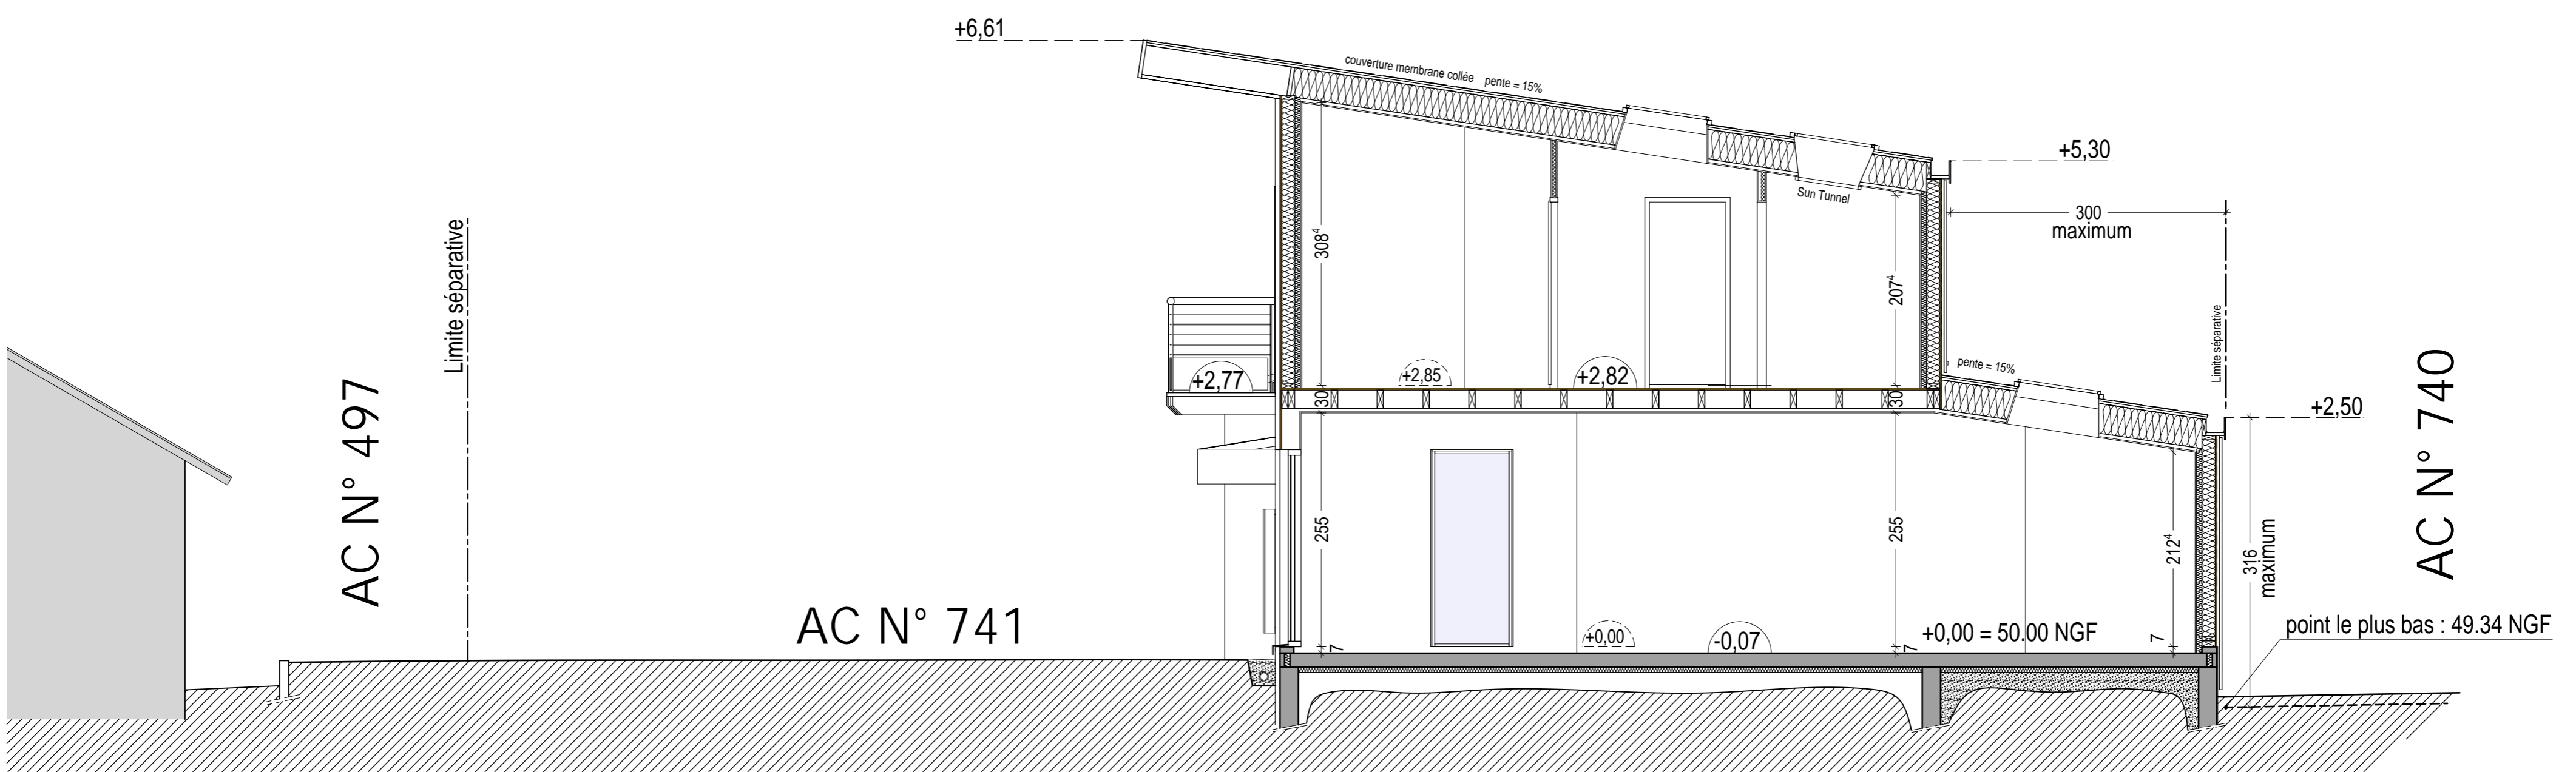

parcelle AC 740

Plan du rez-de-chaussée échelle 1/50ème

Coupe B échelle 1/50ème

Maitre d'Ouvrage M. BAGOURD et Mme LE MOIGN 1, rue du Maréchal Joffre 44 250 Saint Brevin les Pins	Architectes Philippe MIGNÉ Architecte D.P.L.G. 8, impasse de la Minoterie 44 210 PORNIC Tél: 02 51 74 04 70 Courriel: phmigne.archi@free.fr	Philippe LHÉRITEAU Architecte D.P.L.G. 13, rue du Marché 44 600 SAINT-NAZAIRE Tél: 0240429819 Courriel: phlheriteau@architectes.org	Phase: Projet de Conception Générale Echelle: variable (voir intitulés) Date: 25 juillet 2015 Indice:	Planche 2/2
--	---	---	--	-----------------------