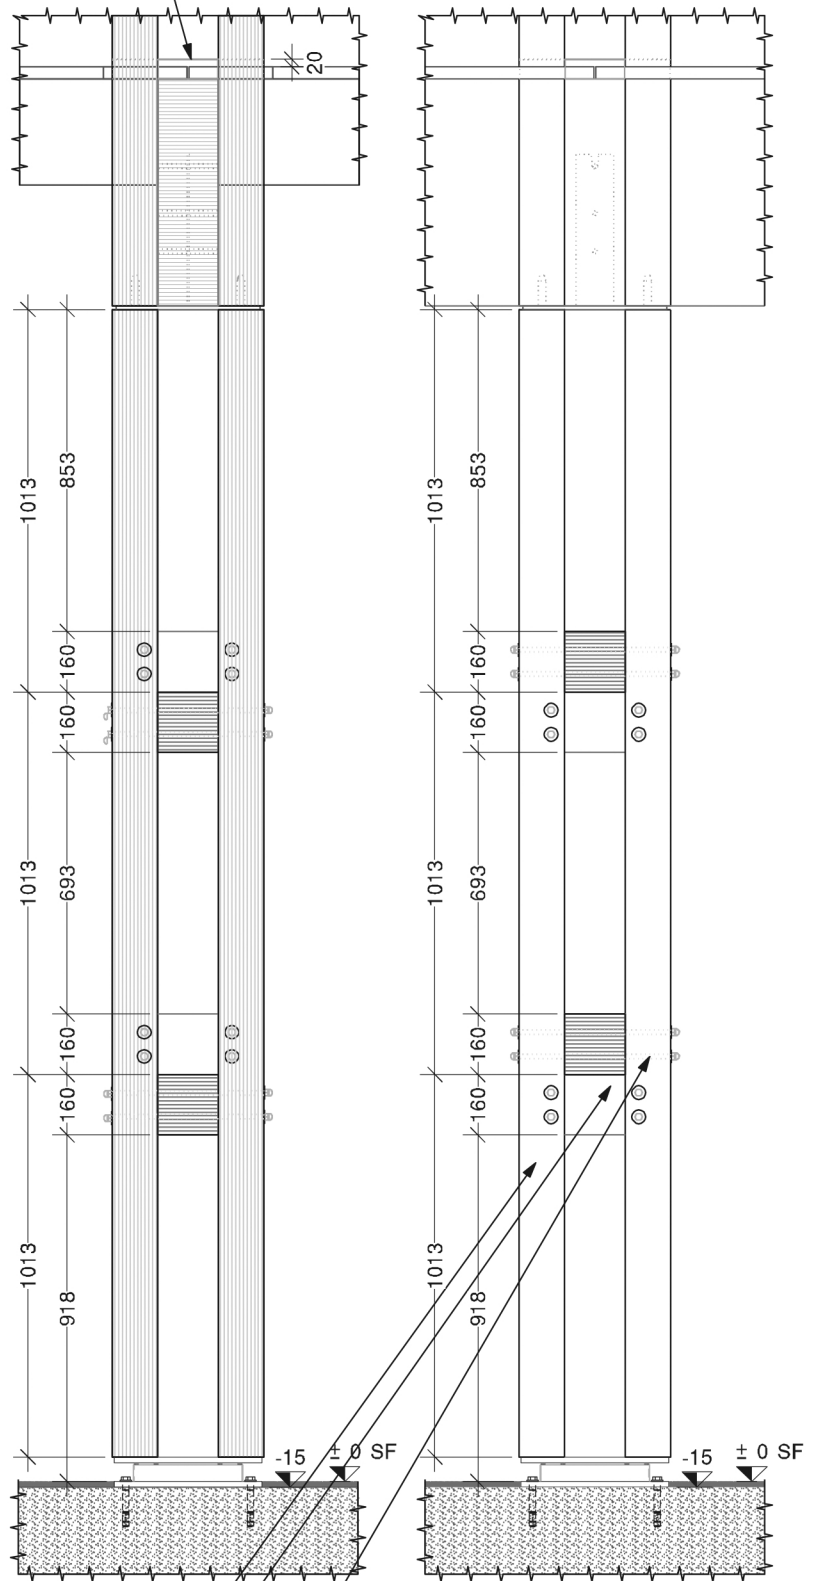

Finition pied de poteaux acier vernis incolore

Poteaux BB 120x120

Entretoise BB 160x160

Assemblage par entretoise $\varnothing 12$ filetée
aux extrémités + rondelle + écrou borgne