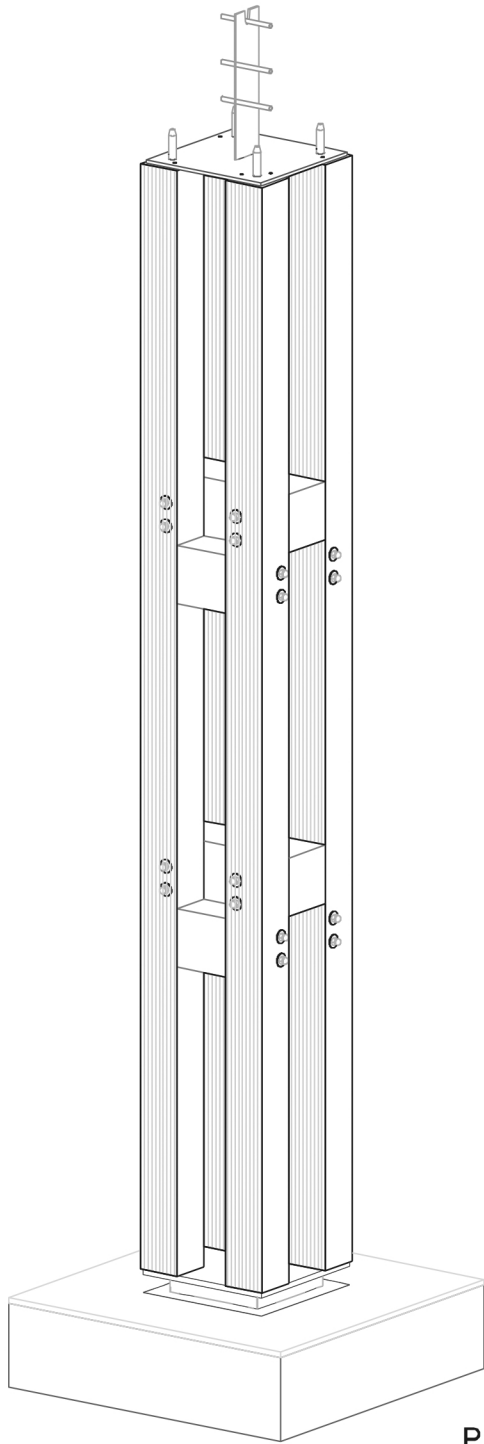

Finition pied de poteaux acier vernis incolore

Poteaux BB 120x120

Entretoise BB 160x160

Assemblage par entretoise $\varnothing 12$ filetée
aux extrémités + rondelle + écrou borgne