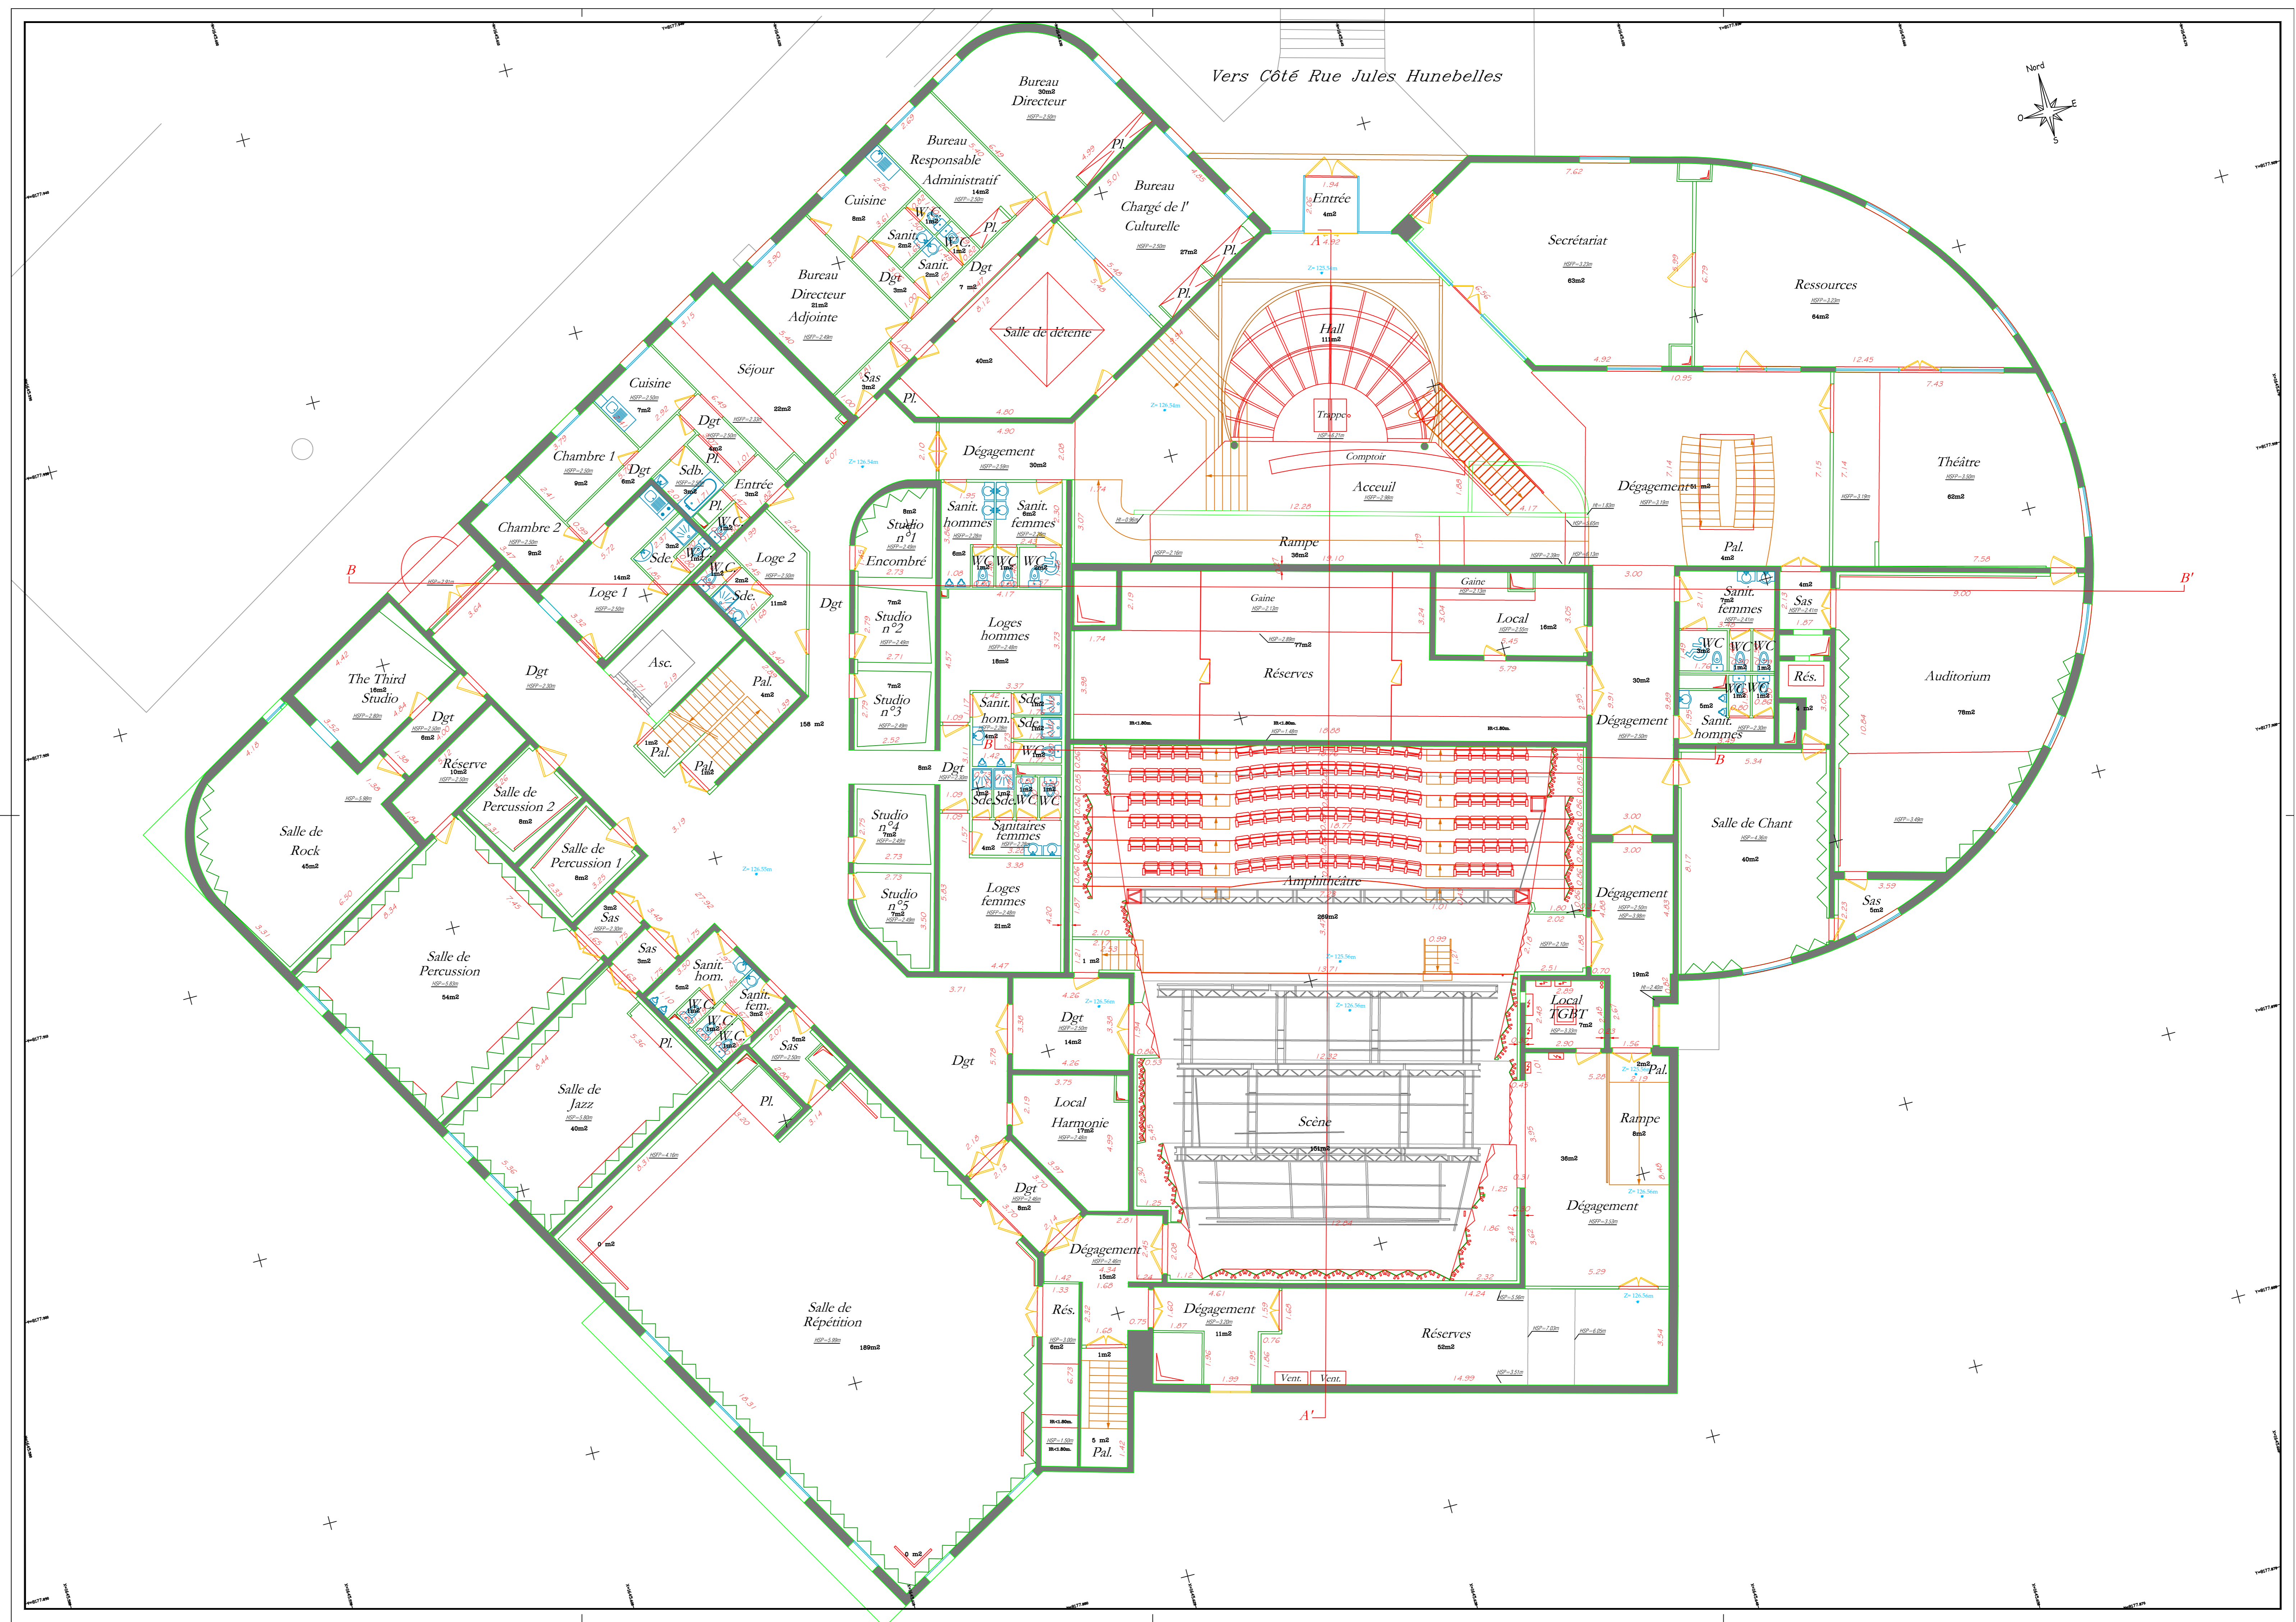

Territoire
Vallée Sud Grand Paris

COMMUNE DE CLAMART

1, PLACE JULES HUNEBELLES

CONSERVATOIRE HENRI DUTILLEUX

PLAN D'INTERIEURS
REZ-DE-CHAUSSEE

Coordonnées : Système RDF 93 CC49
Nivellement : Altitudes NORMALES (IGN1969)

Date : Janvier 2018

Echelle(s) : 1/100

Fichiers : 1-RDC_3

Indice 3
DOSSIER
921-47168

Agence de Clamart
32, avenue Jean Jaurès
92140 CLAMART
TÉL : 01.46.42.38.00
MÉL : clamart@aggrpe-atgt.com
Ordre des Géomètres Experts n° d'Insc. 1988D100001

Vers Côté Rue Jules Hunebelles