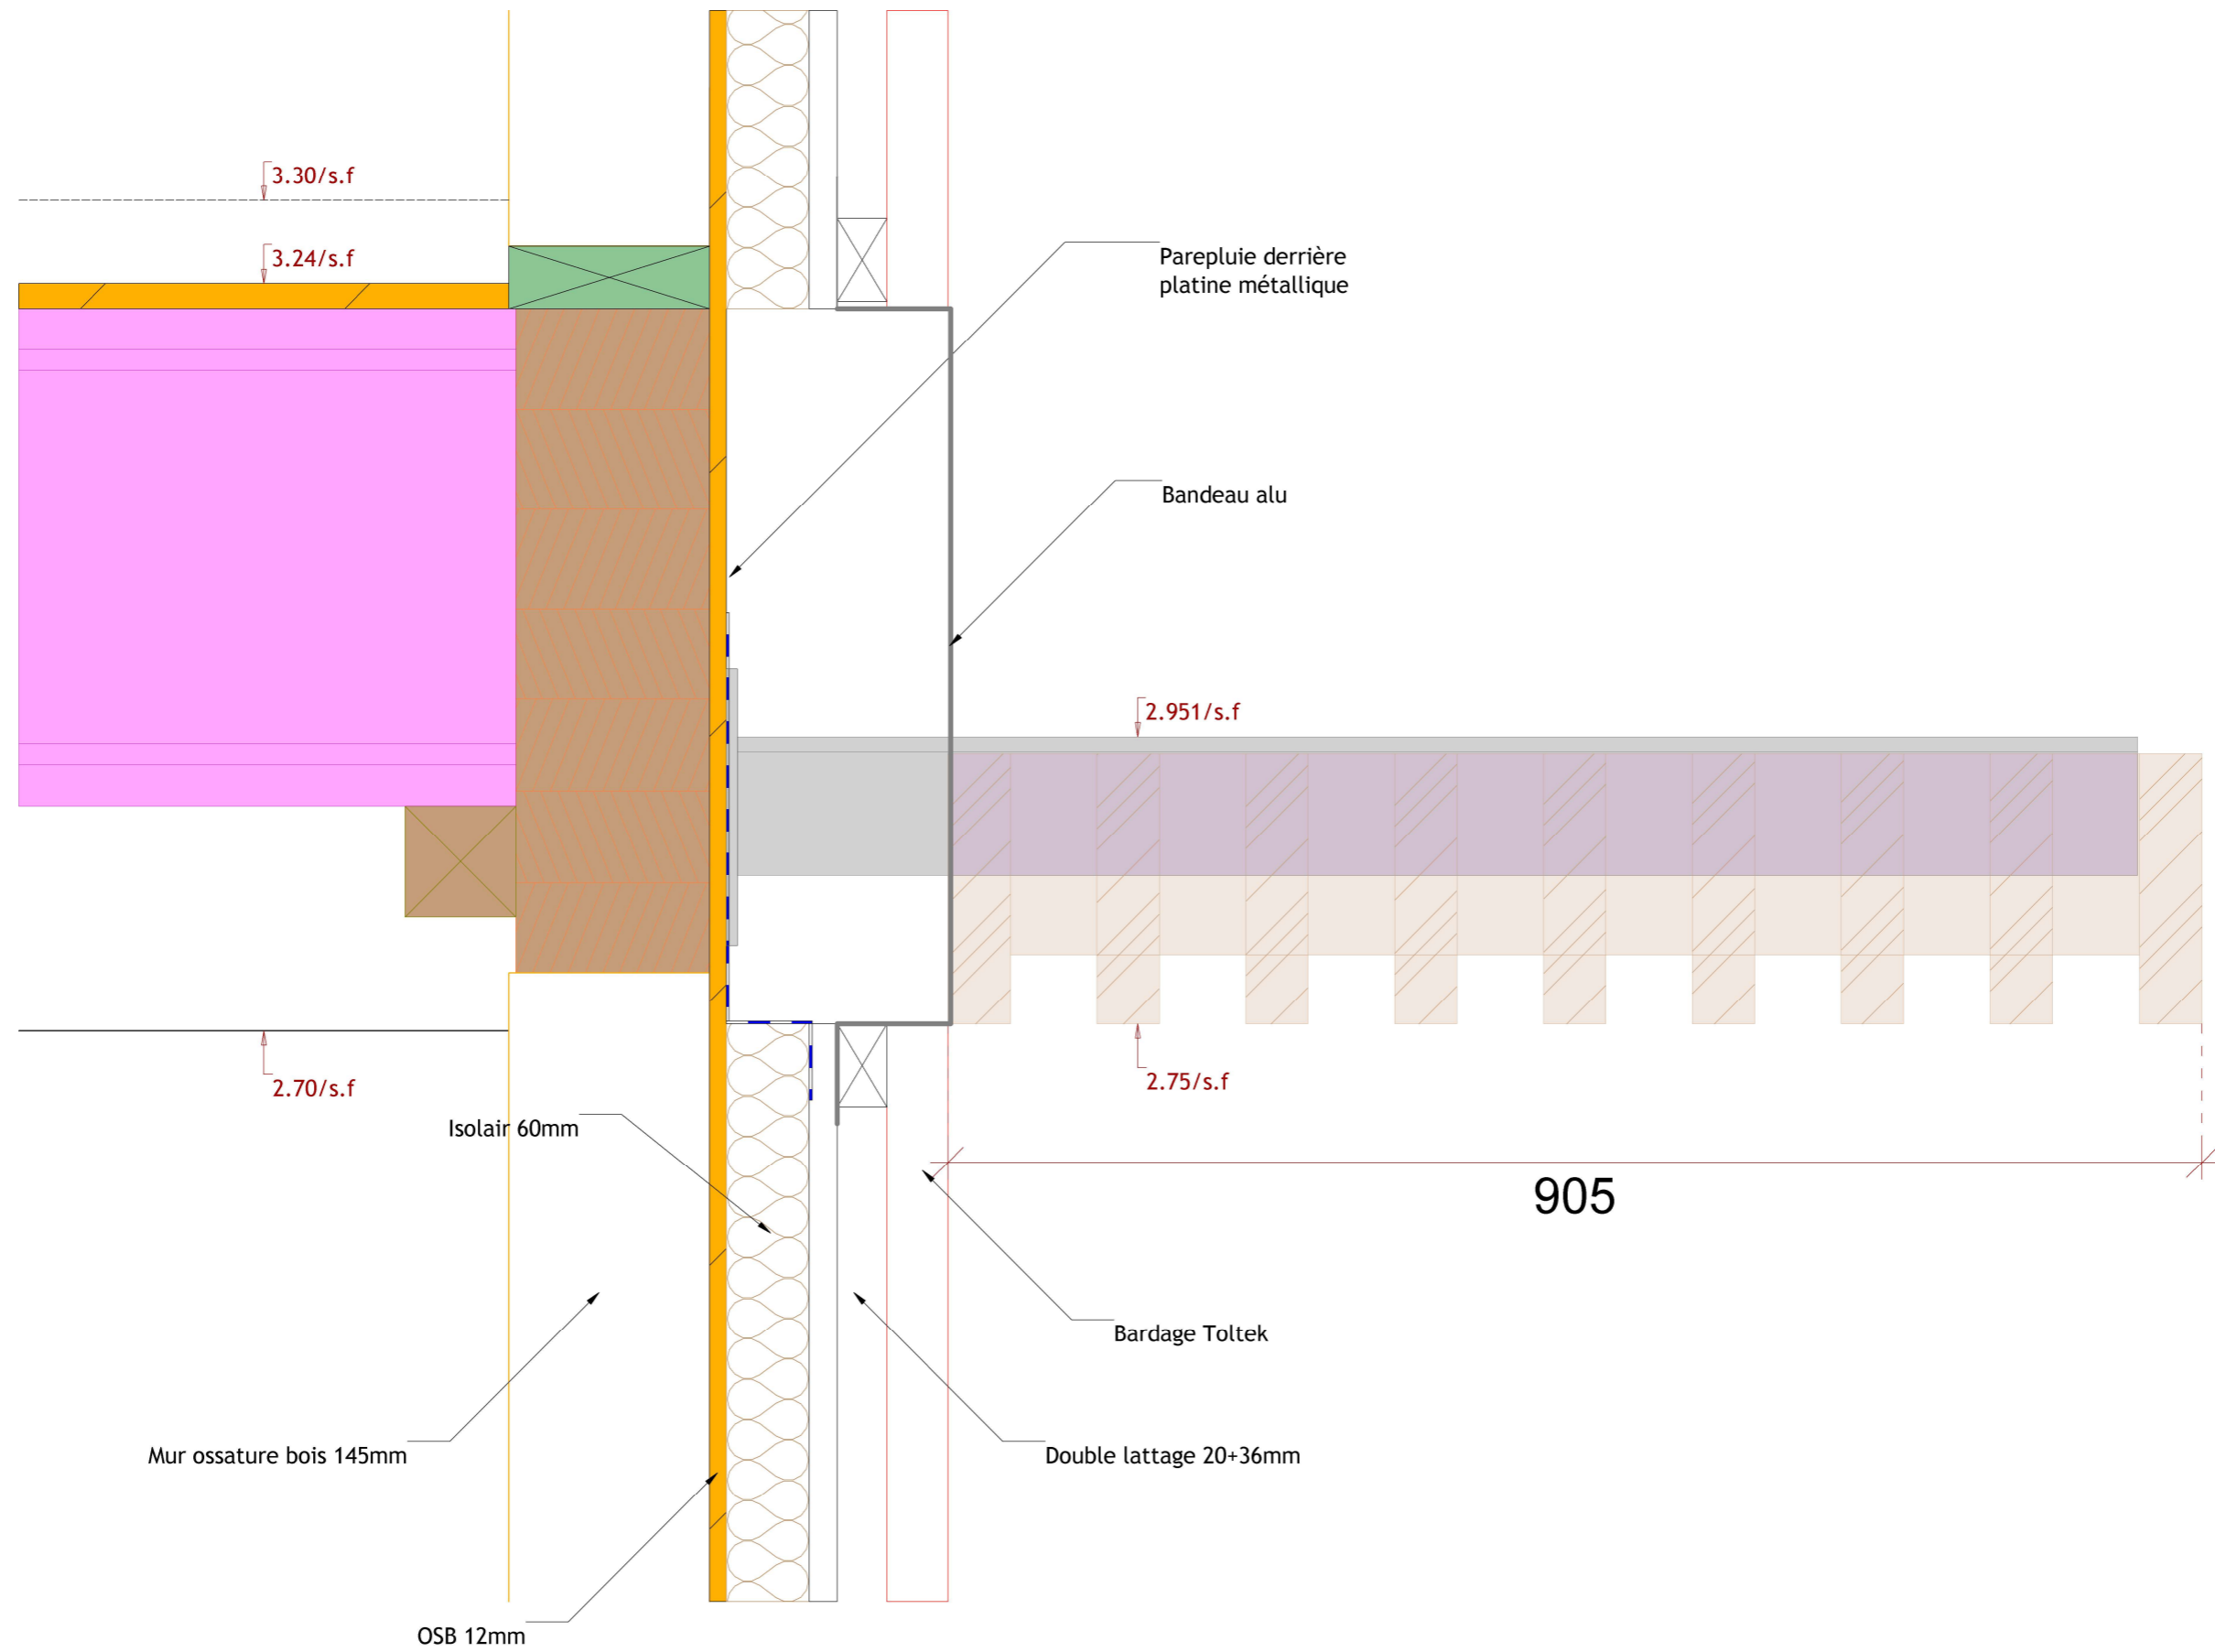

Coupe Casquette_v4

0 - Coupe Casquette - EXE

Maison MAHLER - M. Mahler - Quartier de Courréjean - 33140 Villenave d'Omon

BKBS Architectes

ED 11/12/2019

A3 1 : 5.00

Bois Concept M
131 Avenue des Marronniers
33700 MERIGNAC