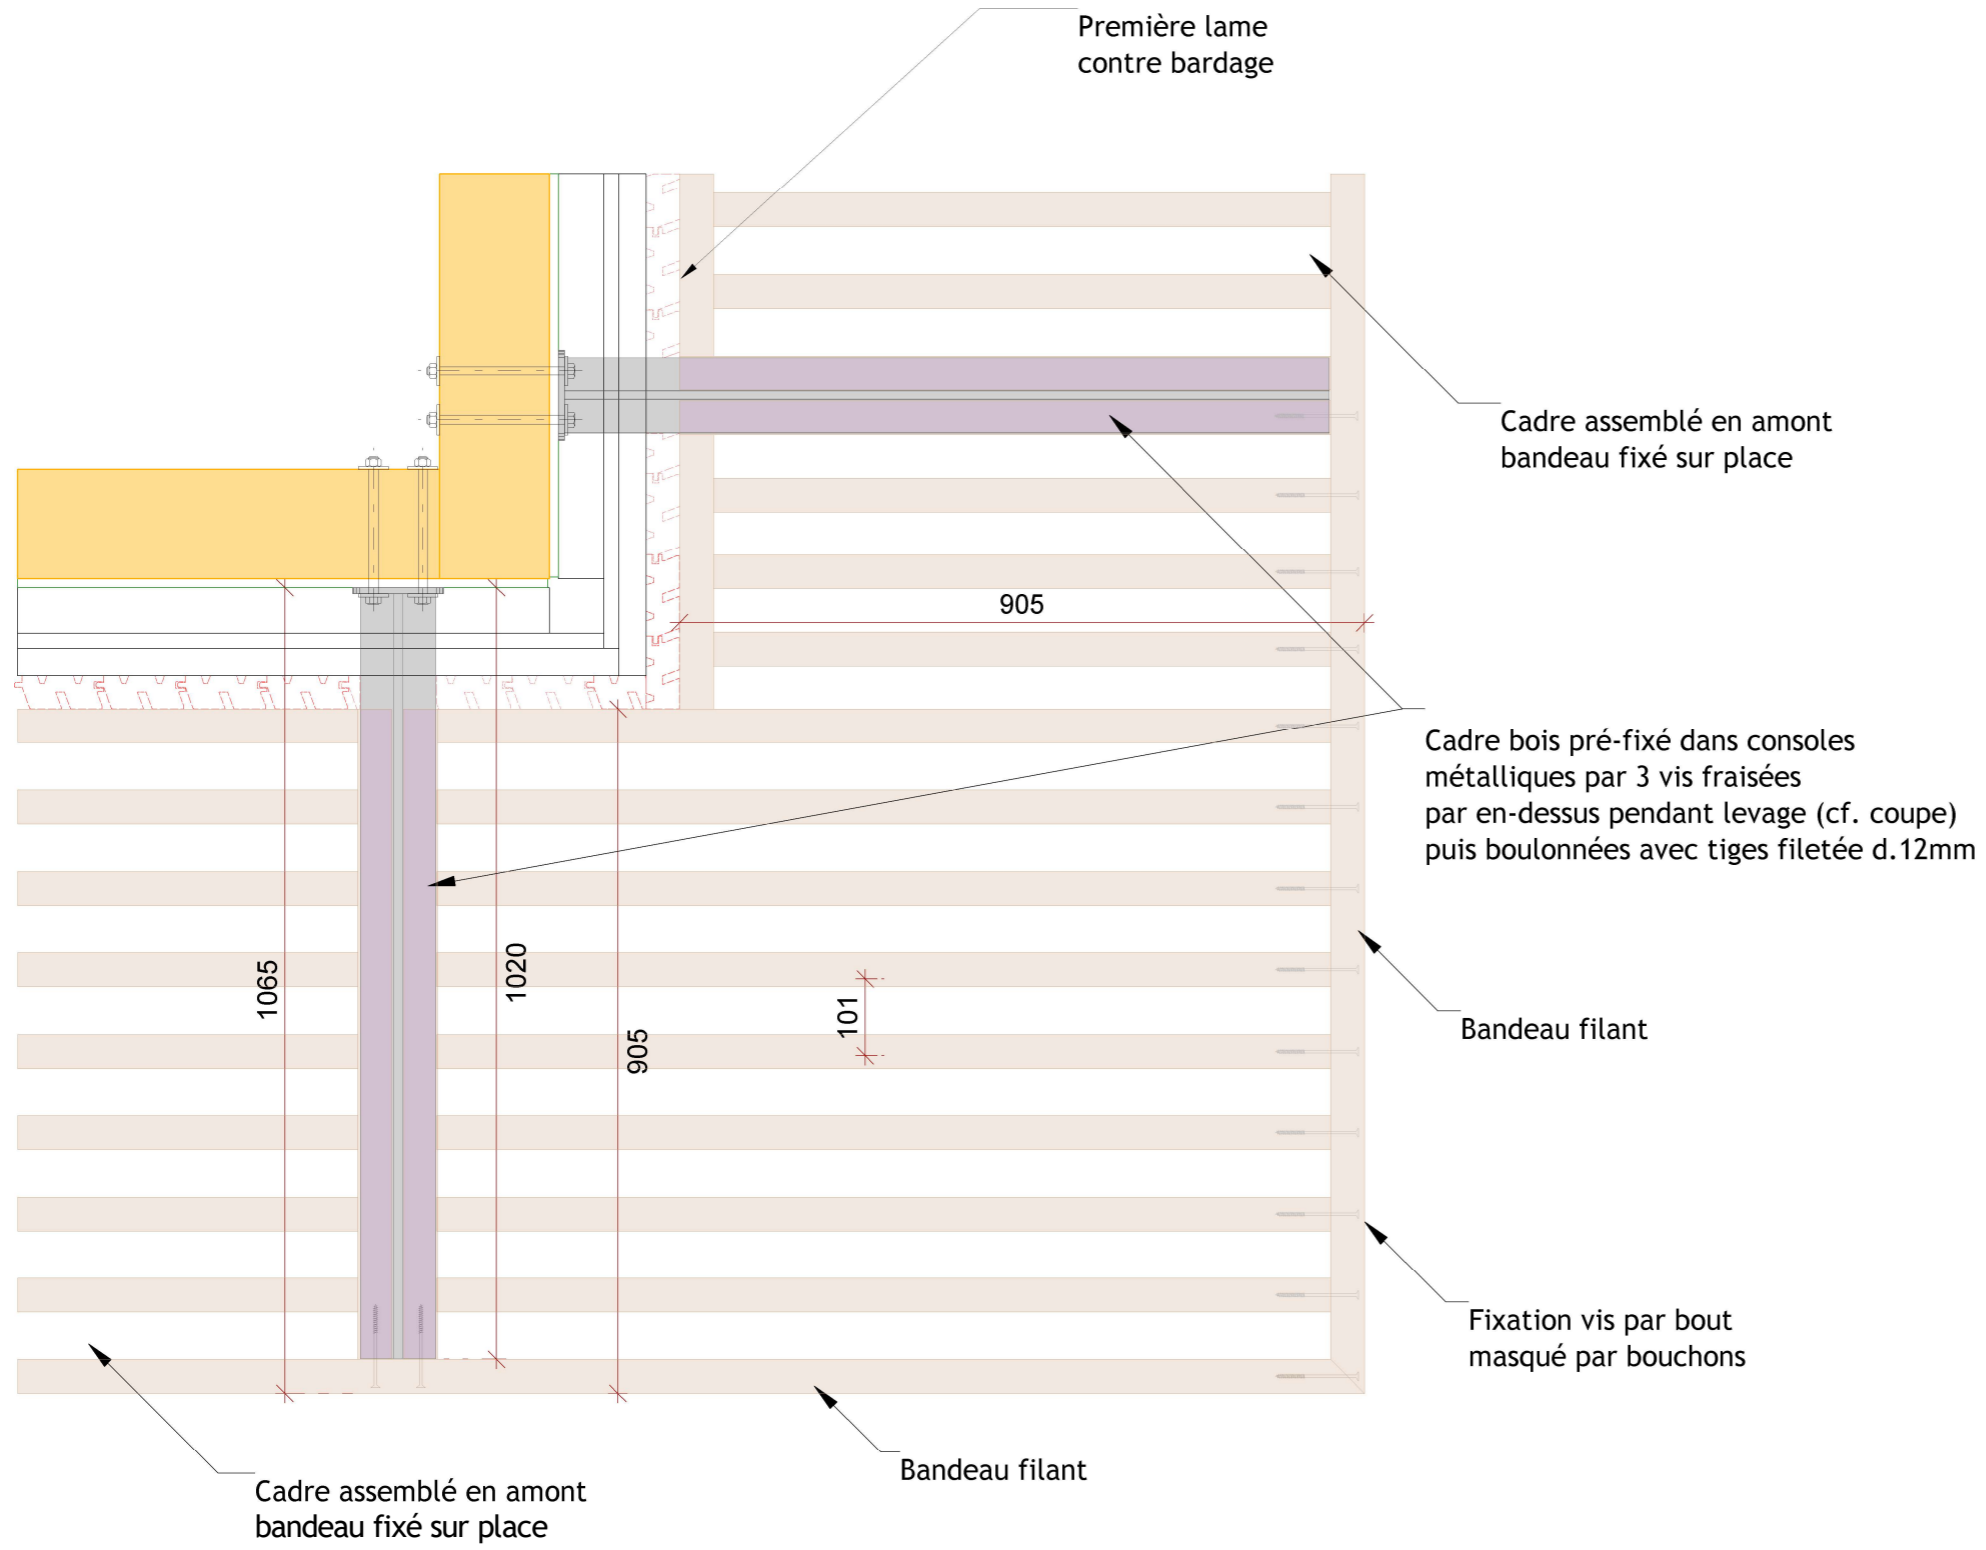

# Détail Casquette\_v4

## 0 - Détail Casquette\_v4 - EXE

Maison MAHLER - M. Mahler - Quartier de Courréjean - 33140 Villenave d'Ornon  
 BKBS Architectes

ED 11/12/2019  
 A3 1 : 10.00

Bois Concept M  
 131 Avenue des Marronniers  
 33700 MERIGNAC  
 06 58 54 24 43  
 contact@bois-concept-m.fr  
 bois-concept-m.com