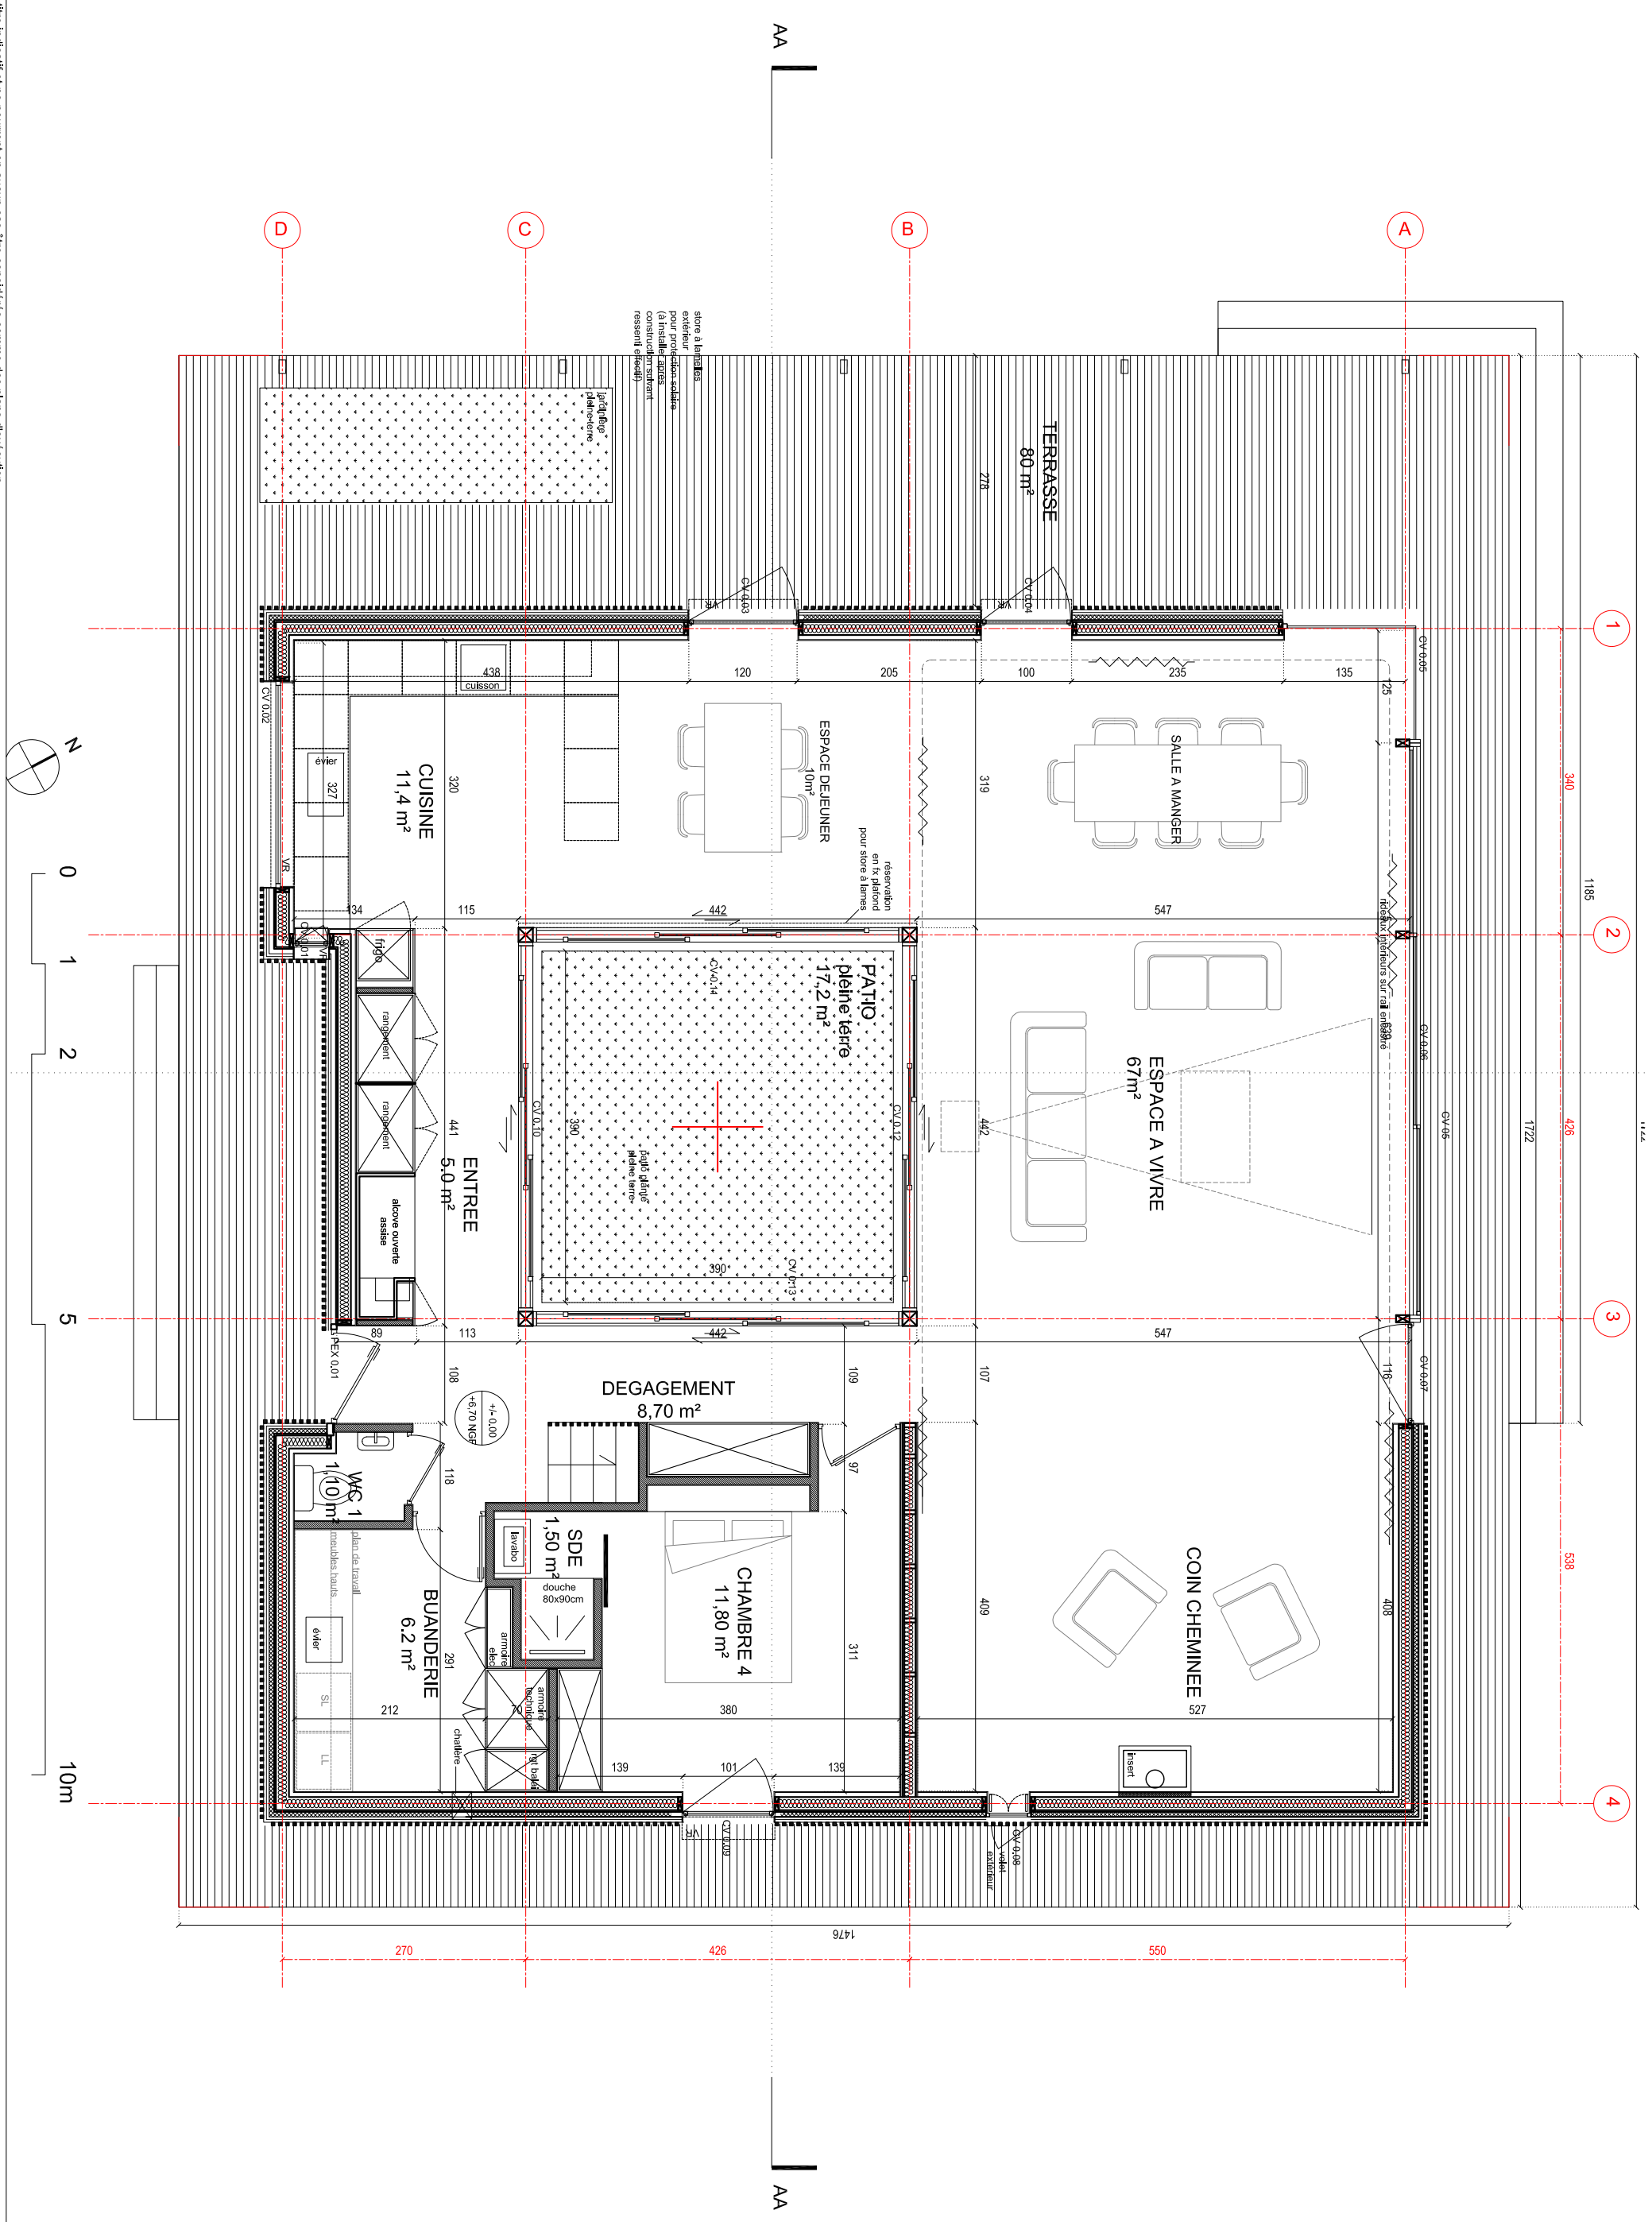

MAISON
Domaine Geste

PRO V11

11 avril 2019

ECH 1/75e

PLAN NIVEAU 00

A3

1 1185 2 340 3 426 4 538

1144