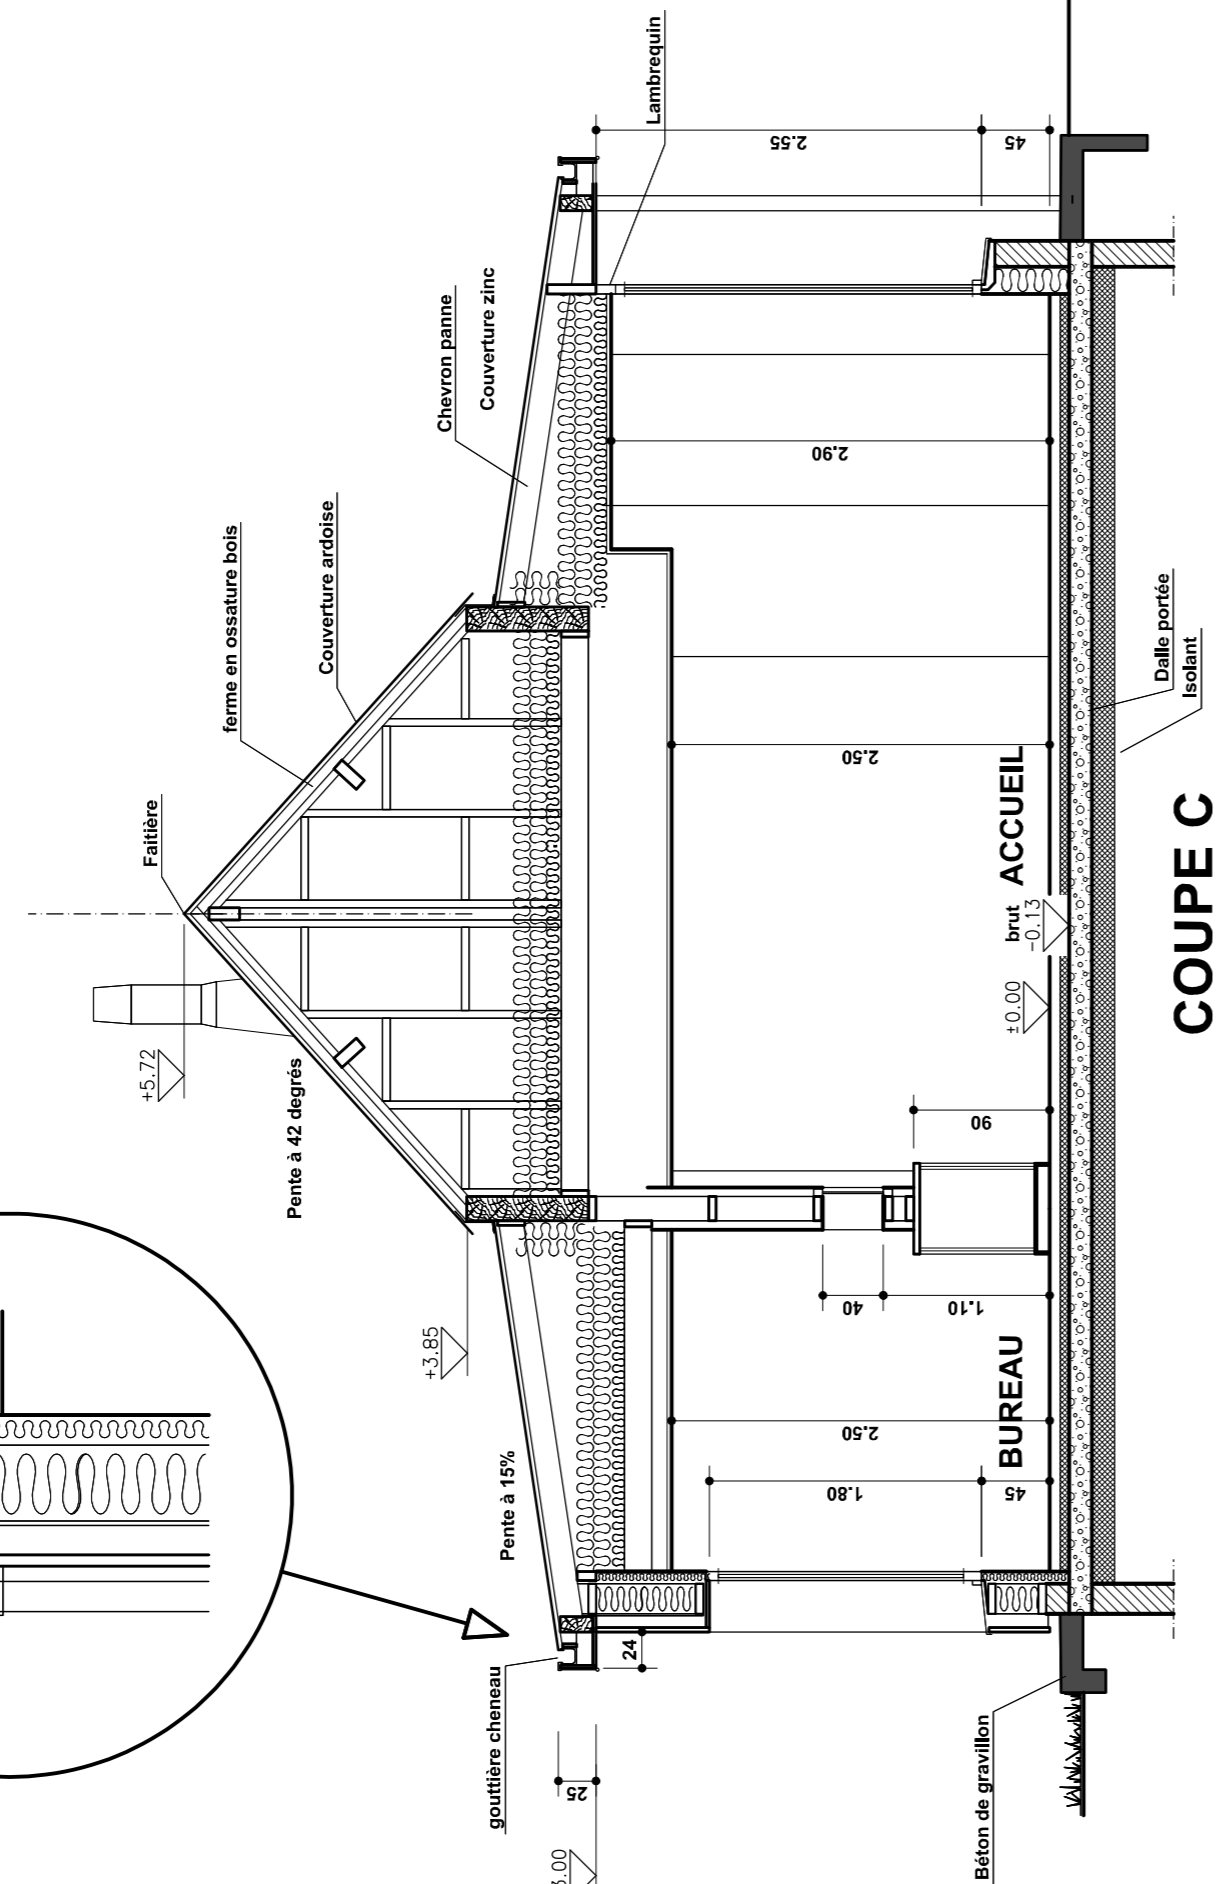

COUPE E

CONSTRUCTION D'UNE MEDIATHEQUE 2, rue principale Commune de PARTHENAY DE BRETAGNE

3/3	COUPES	PRO	
ECHELLE 1/20 - 1/50 - 1/100		MODIFICATIONS	
MAITRE DE L'OUVRAGE		DATES	
Commune de PARTHENAY DE BRETAGNE 2, rue principale 35500 PARTHENAY DE BRETAGNE Tél. : 02 99 99 91 53		DATE: Novembre 2018	
ARCHITECTE D.P.L.G.		35000 RENNES	
Yves RAUX 16, rue de la Sainth Tél. : 02 99 31 15 95		35000 RENNES	
BET STRUCTURE		35510 Cesson Sévigné	
Cabinet AMCO 5, rue du Louis d'or Tél. : 02 99 67 27 44		35510 Cesson Sévigné	
BET FLUIDES			
Café de la République 55 Boulevard de la République Parc d'Affaires Kléber Tél. : 02 99 93 46 47			