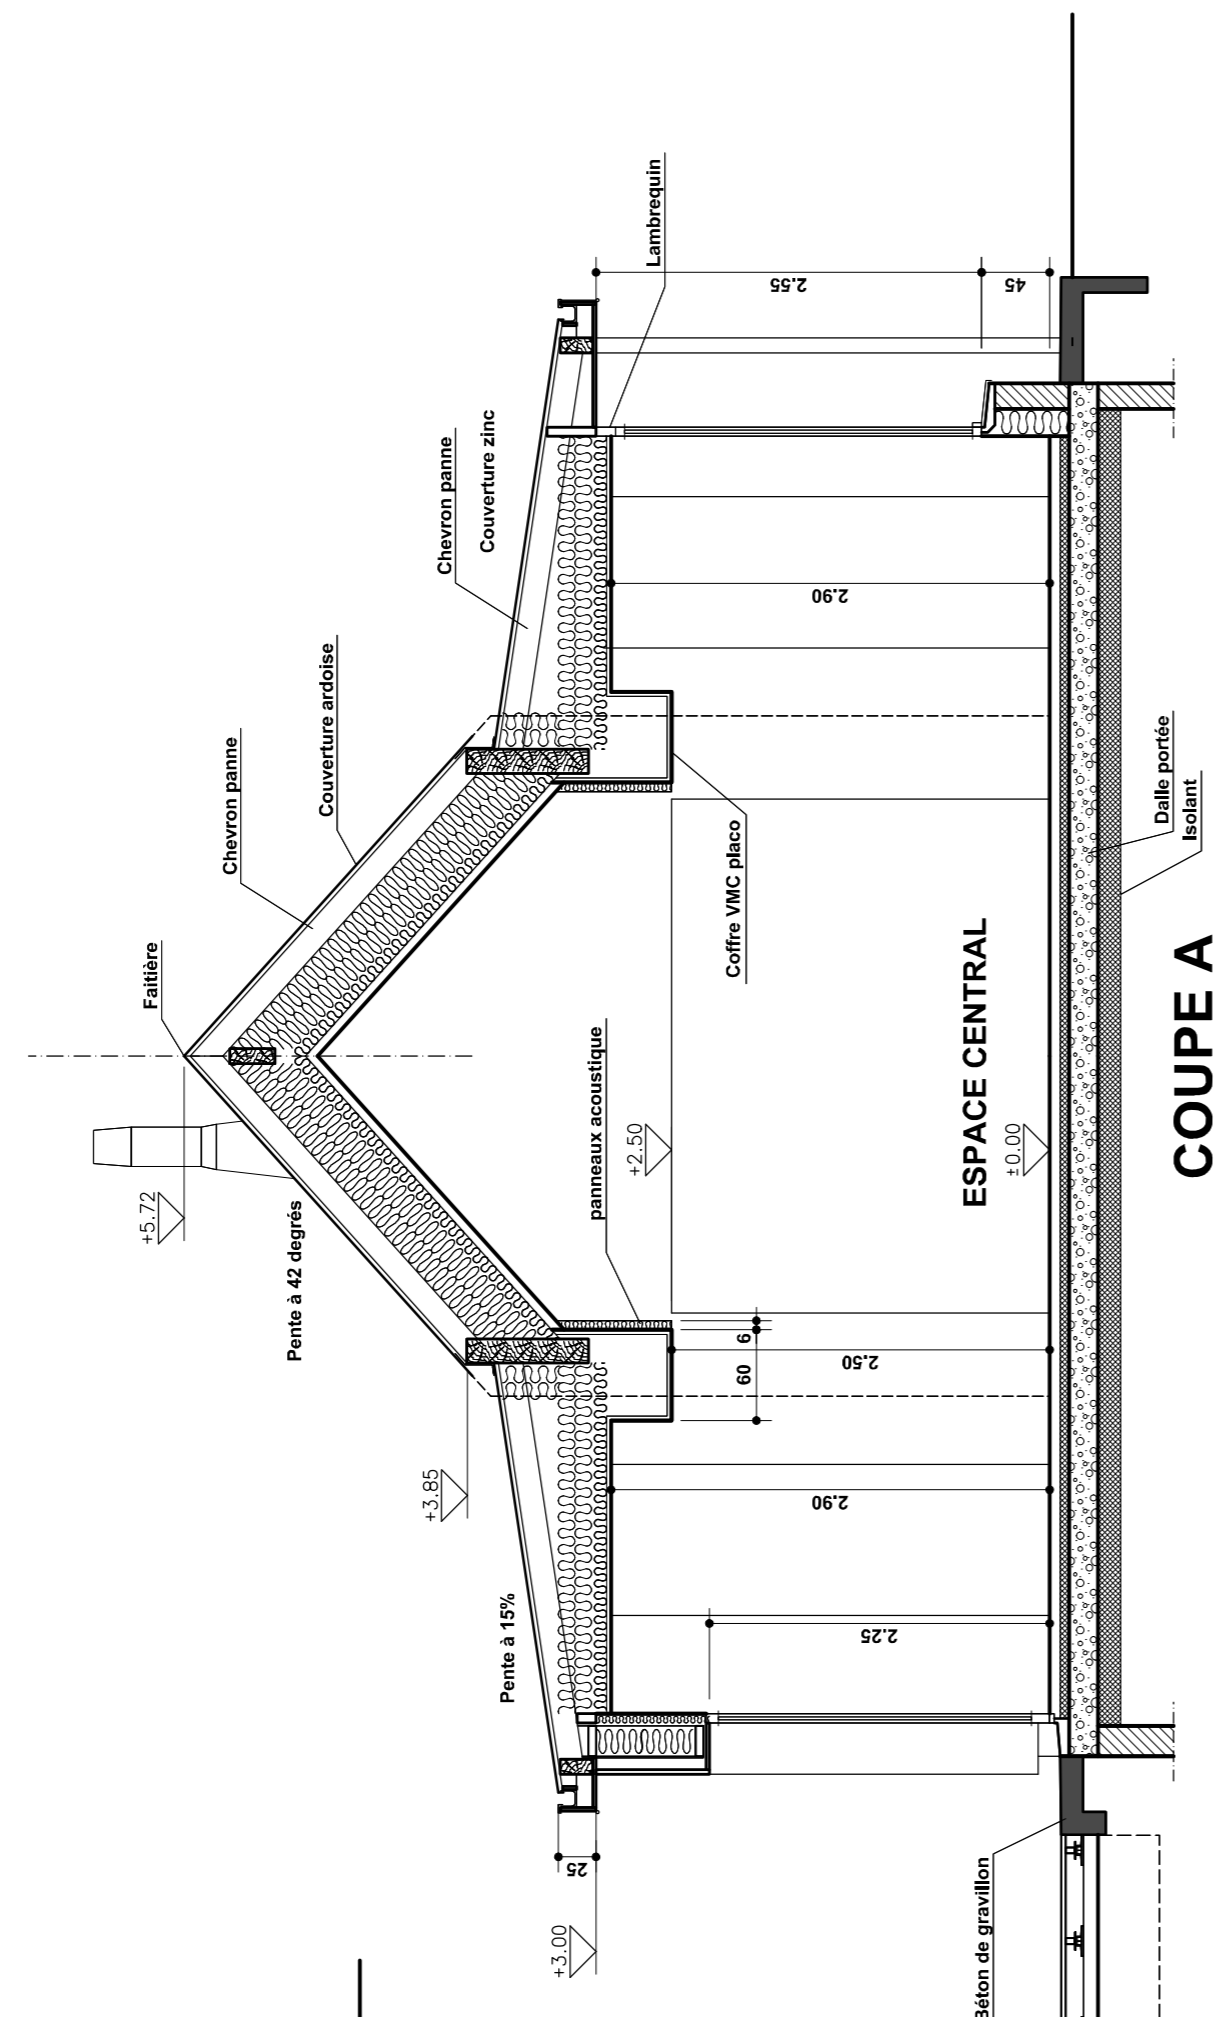

COUPE E

CONSTRUCTION D'UNE MEDIATHEQUE 2, rue principale Commune de PARTHENAY DE BRETAGNE

3/3	COUPES	PRO	
ECHELLE 1/20 - 1/50 - 1/100		MODIFICATIONS	
MAITRE DE L'OUVRAGE		DATES	
Commune de PARTHENAY DE BRETAGNE 2, rue principale 35500 PARTHENAY DE BRETAGNE Tél. : 02 99 99 91 53		DATE: Novembre 2018	
ARCHITECTE D.P.L.G.		35000 RENNES	
Yves RAUX 16, rue de la Sainth Tél. : 02 99 31 15 95		35000 RENNES	
BET STRUCTURE		35510 Cesson Sévigné	
Cabinet AMCO 5, rue du Louis d'or Tél. : 02 99 67 27 44		35510 Cesson Sévigné	
BET FLUIDES			
Café de la République 55 Boulevard de la République Parc d'Affaires Kléber Tél. : 02 99 93 46 47			