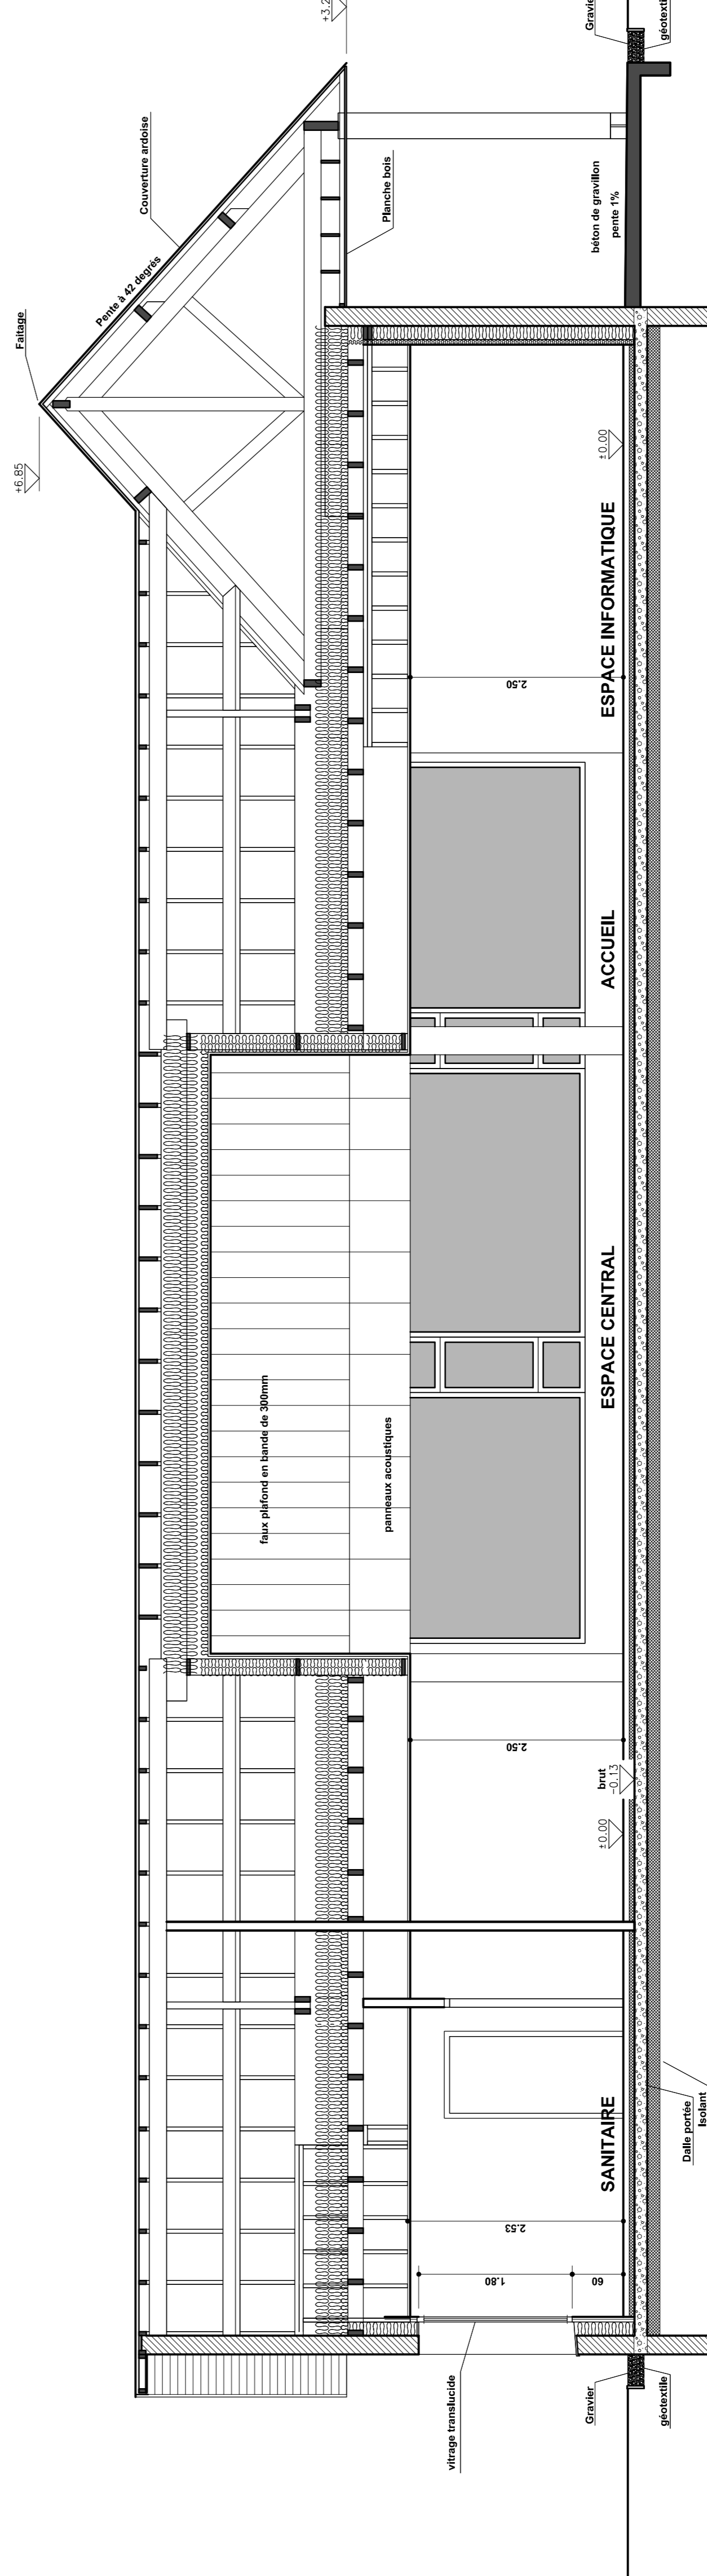

COUPE E

CONSTRUCTION D'UNE MEDIATHEQUE 2, rue principale Commune de PARTHENAY DE BRETAGNE

3/3	COUPES	PRO	
ECHELLE 1/20 - 1/50 - 1/100		MODIFICATIONS	
MAITRE DE L'OUVRAGE		DATES	
Commune de PARTHENAY DE BRETAGNE 2, rue principale 35500 PARTHENAY DE BRETAGNE Tél. : 02 99 99 91 53		DATE: Novembre 2018	
ARCHITECTE D.P.L.G.		35000 RENNES	
Yves RAUX 16, rue de la Sainth Tél. : 02 99 31 15 95		35000 RENNES	
BET STRUCTURE		35510 Cesson Sévigné	
Cabinet AMCO 5, rue du Louis d'or Tél. : 02 99 67 27 44		35510 Cesson Sévigné	
BET FLUIDES			
Café de la République 55 Boulevard de la République Parc d'Affaires Kléber Tél. : 02 99 93 46 47			