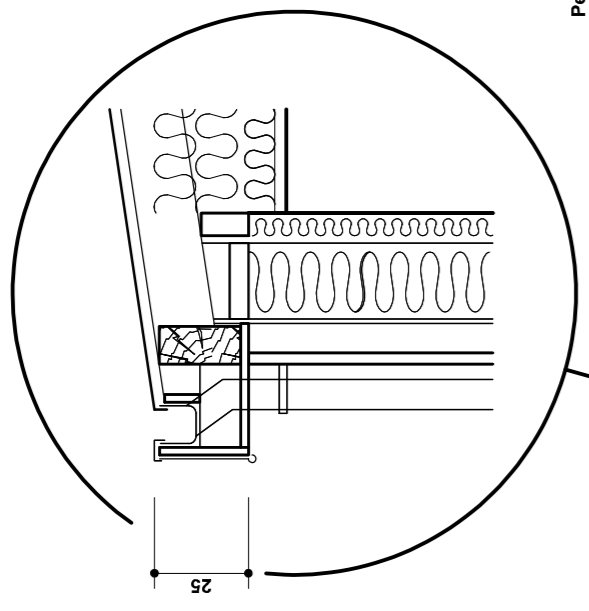

COUPE E

CONSTRUCTION D'UNE MEDIATHEQUE 2, rue principale Commune de PARTHENAY DE BRETAGNE

3/3	COUPES	PRO	
ECHELLE 1/20 - 1/50 - 1/100		MODIFICATIONS	
MAITRE DE L'OUVRAGE		DATES	
Commune de PARTHENAY DE BRETAGNE 2, rue principale 35500 PARTHENAY DE BRETAGNE Tél. : 02 99 99 91 53		DATE: Novembre 2018	
ARCHITECTE D.P.L.G.		35000 RENNES	
Yves RAUX 16, rue de la Sainth Tél. : 02 99 31 15 95		35000 RENNES	
BET STRUCTURE		35510 Cesson Sévigné	
Cabinet AMCO 5, rue du Louis d'or Tél. : 02 99 67 27 44		35510 Cesson Sévigné	
BET FLUIDES			
Café de la République 55 Boulevard de la République Parc d'Affaires Kléber Tél. : 02 99 93 46 47			