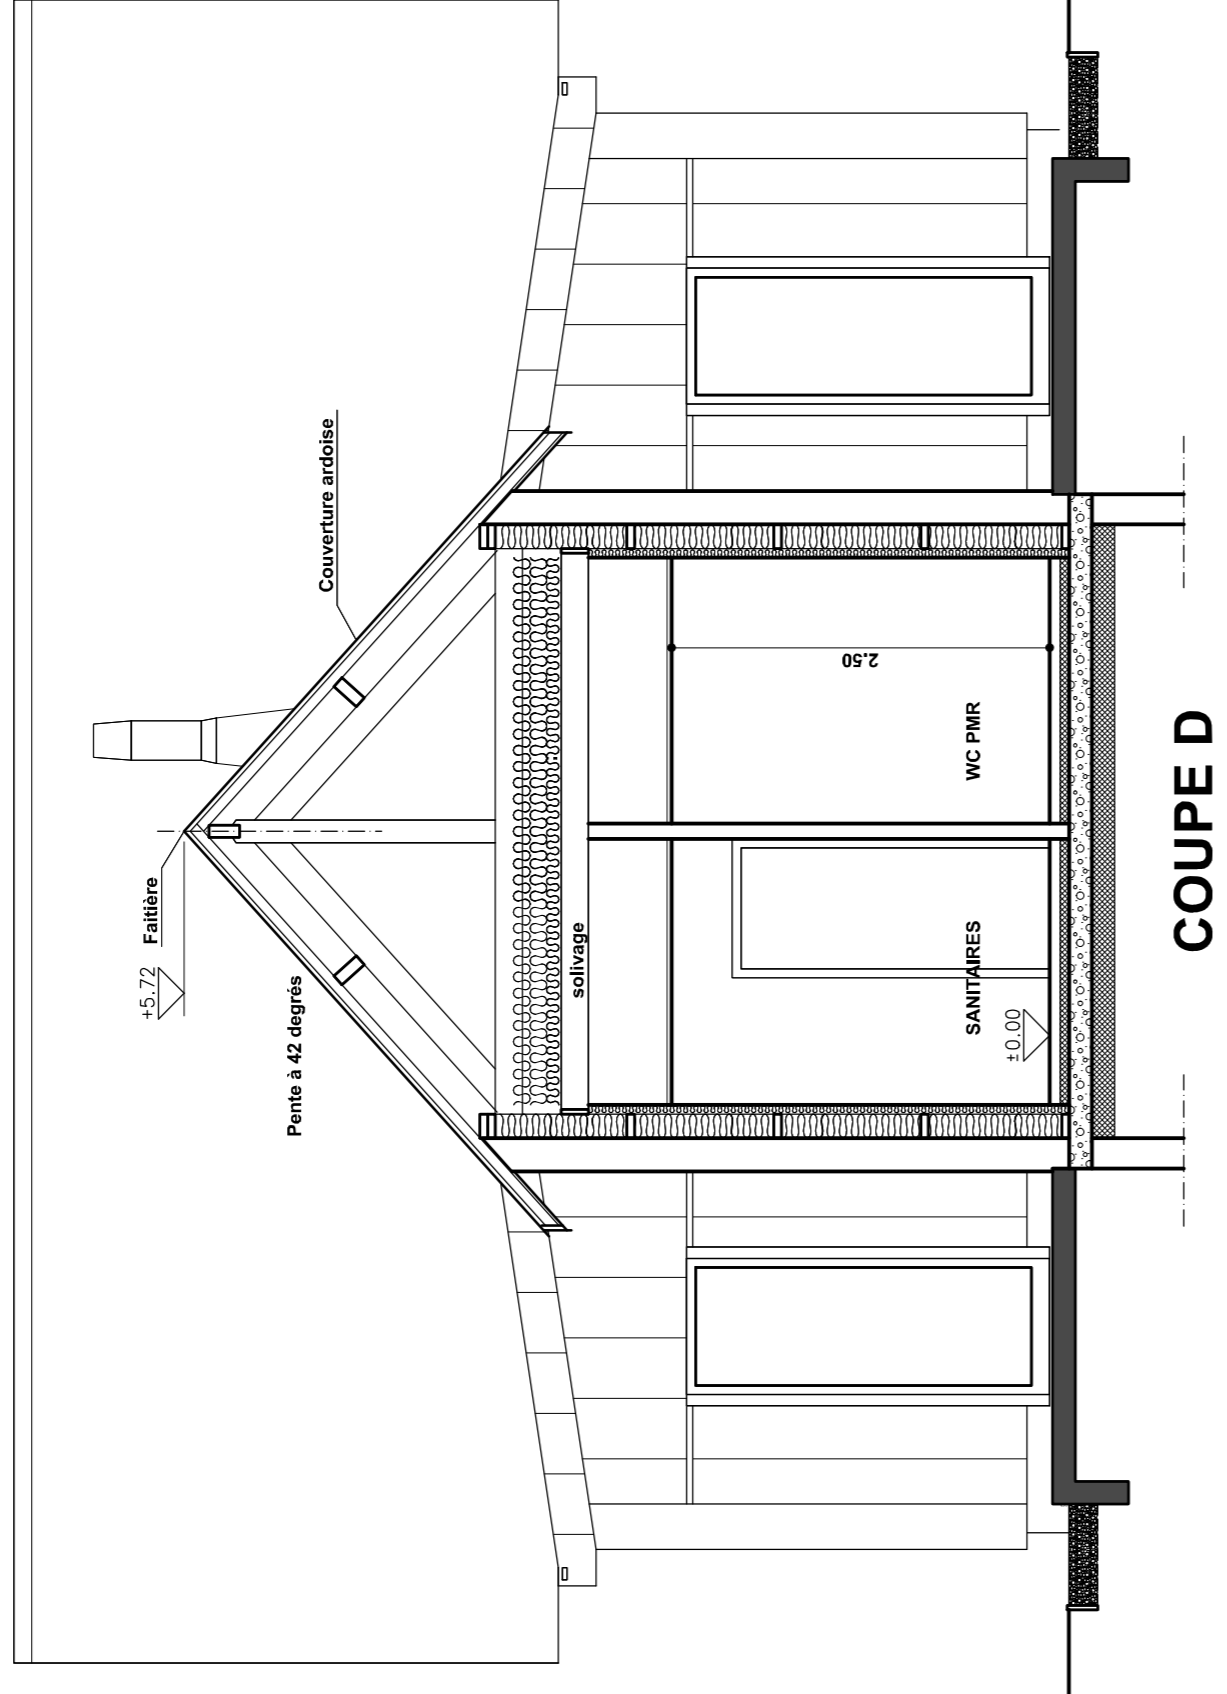

COUPE E

CONSTRUCTION D'UNE MEDIATHEQUE 2, rue principale Commune de PARTHENAY DE BRETAGNE

3/3	COUPES	PRO	
ECHELLE 1/20 - 1/50 - 1/100		MODIFICATIONS	
MAITRE DE L'OUVRAGE		DATES	
Commune de PARTHENAY DE BRETAGNE 2, rue principale 35500 PARTHENAY DE BRETAGNE Tél. : 02 99 99 91 53		DATE: Novembre 2018	
ARCHITECTE D.P.L.G.		35000 RENNES	
Yves RAUX 16, rue de la Sainth Tél. : 02 99 31 15 95		35000 RENNES	
BET STRUCTURE		35510 Cesson Sévigné	
Cabinet AMCO 5, rue du Louis d'or Tél. : 02 99 67 27 44		35510 Cesson Sévigné	
BET FLUIDES			
Café de la République 55 Boulevard de la République Parc d'Affaires Kléber Tél. : 02 99 93 46 47			