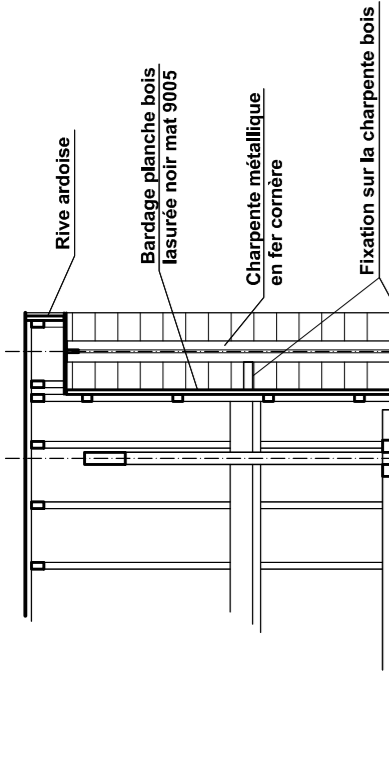

COUPE E

CONSTRUCTION D'UNE MEDIATHEQUE 2, rue principale Commune de PARTHENAY DE BRETAGNE

3/3	COUPES	PRO	
ECHELLE 1/20 - 1/50 - 1/100		MODIFICATIONS	
MAITRE DE L'OUVRAGE		DATES	
Commune de PARTHENAY DE BRETAGNE 2, rue principale 35500 PARTHENAY DE BRETAGNE Tél. : 02 99 99 91 53		DATE: Novembre 2018	
ARCHITECTE D.P.L.G.		35000 RENNES	
Yves RAUX 16, rue de la Sainth Tél. : 02 99 31 15 95		35000 RENNES	
BET STRUCTURE		35510 Cesson Sévigné	
Cabinet AMCO 5, rue du Louis d'or Tél. : 02 99 67 27 44		35510 Cesson Sévigné	
BET FLUIDES			
Café de la République 55 Boulevard de la République Parc d'Affaires Kléber Tél. : 02 99 93 46 47			