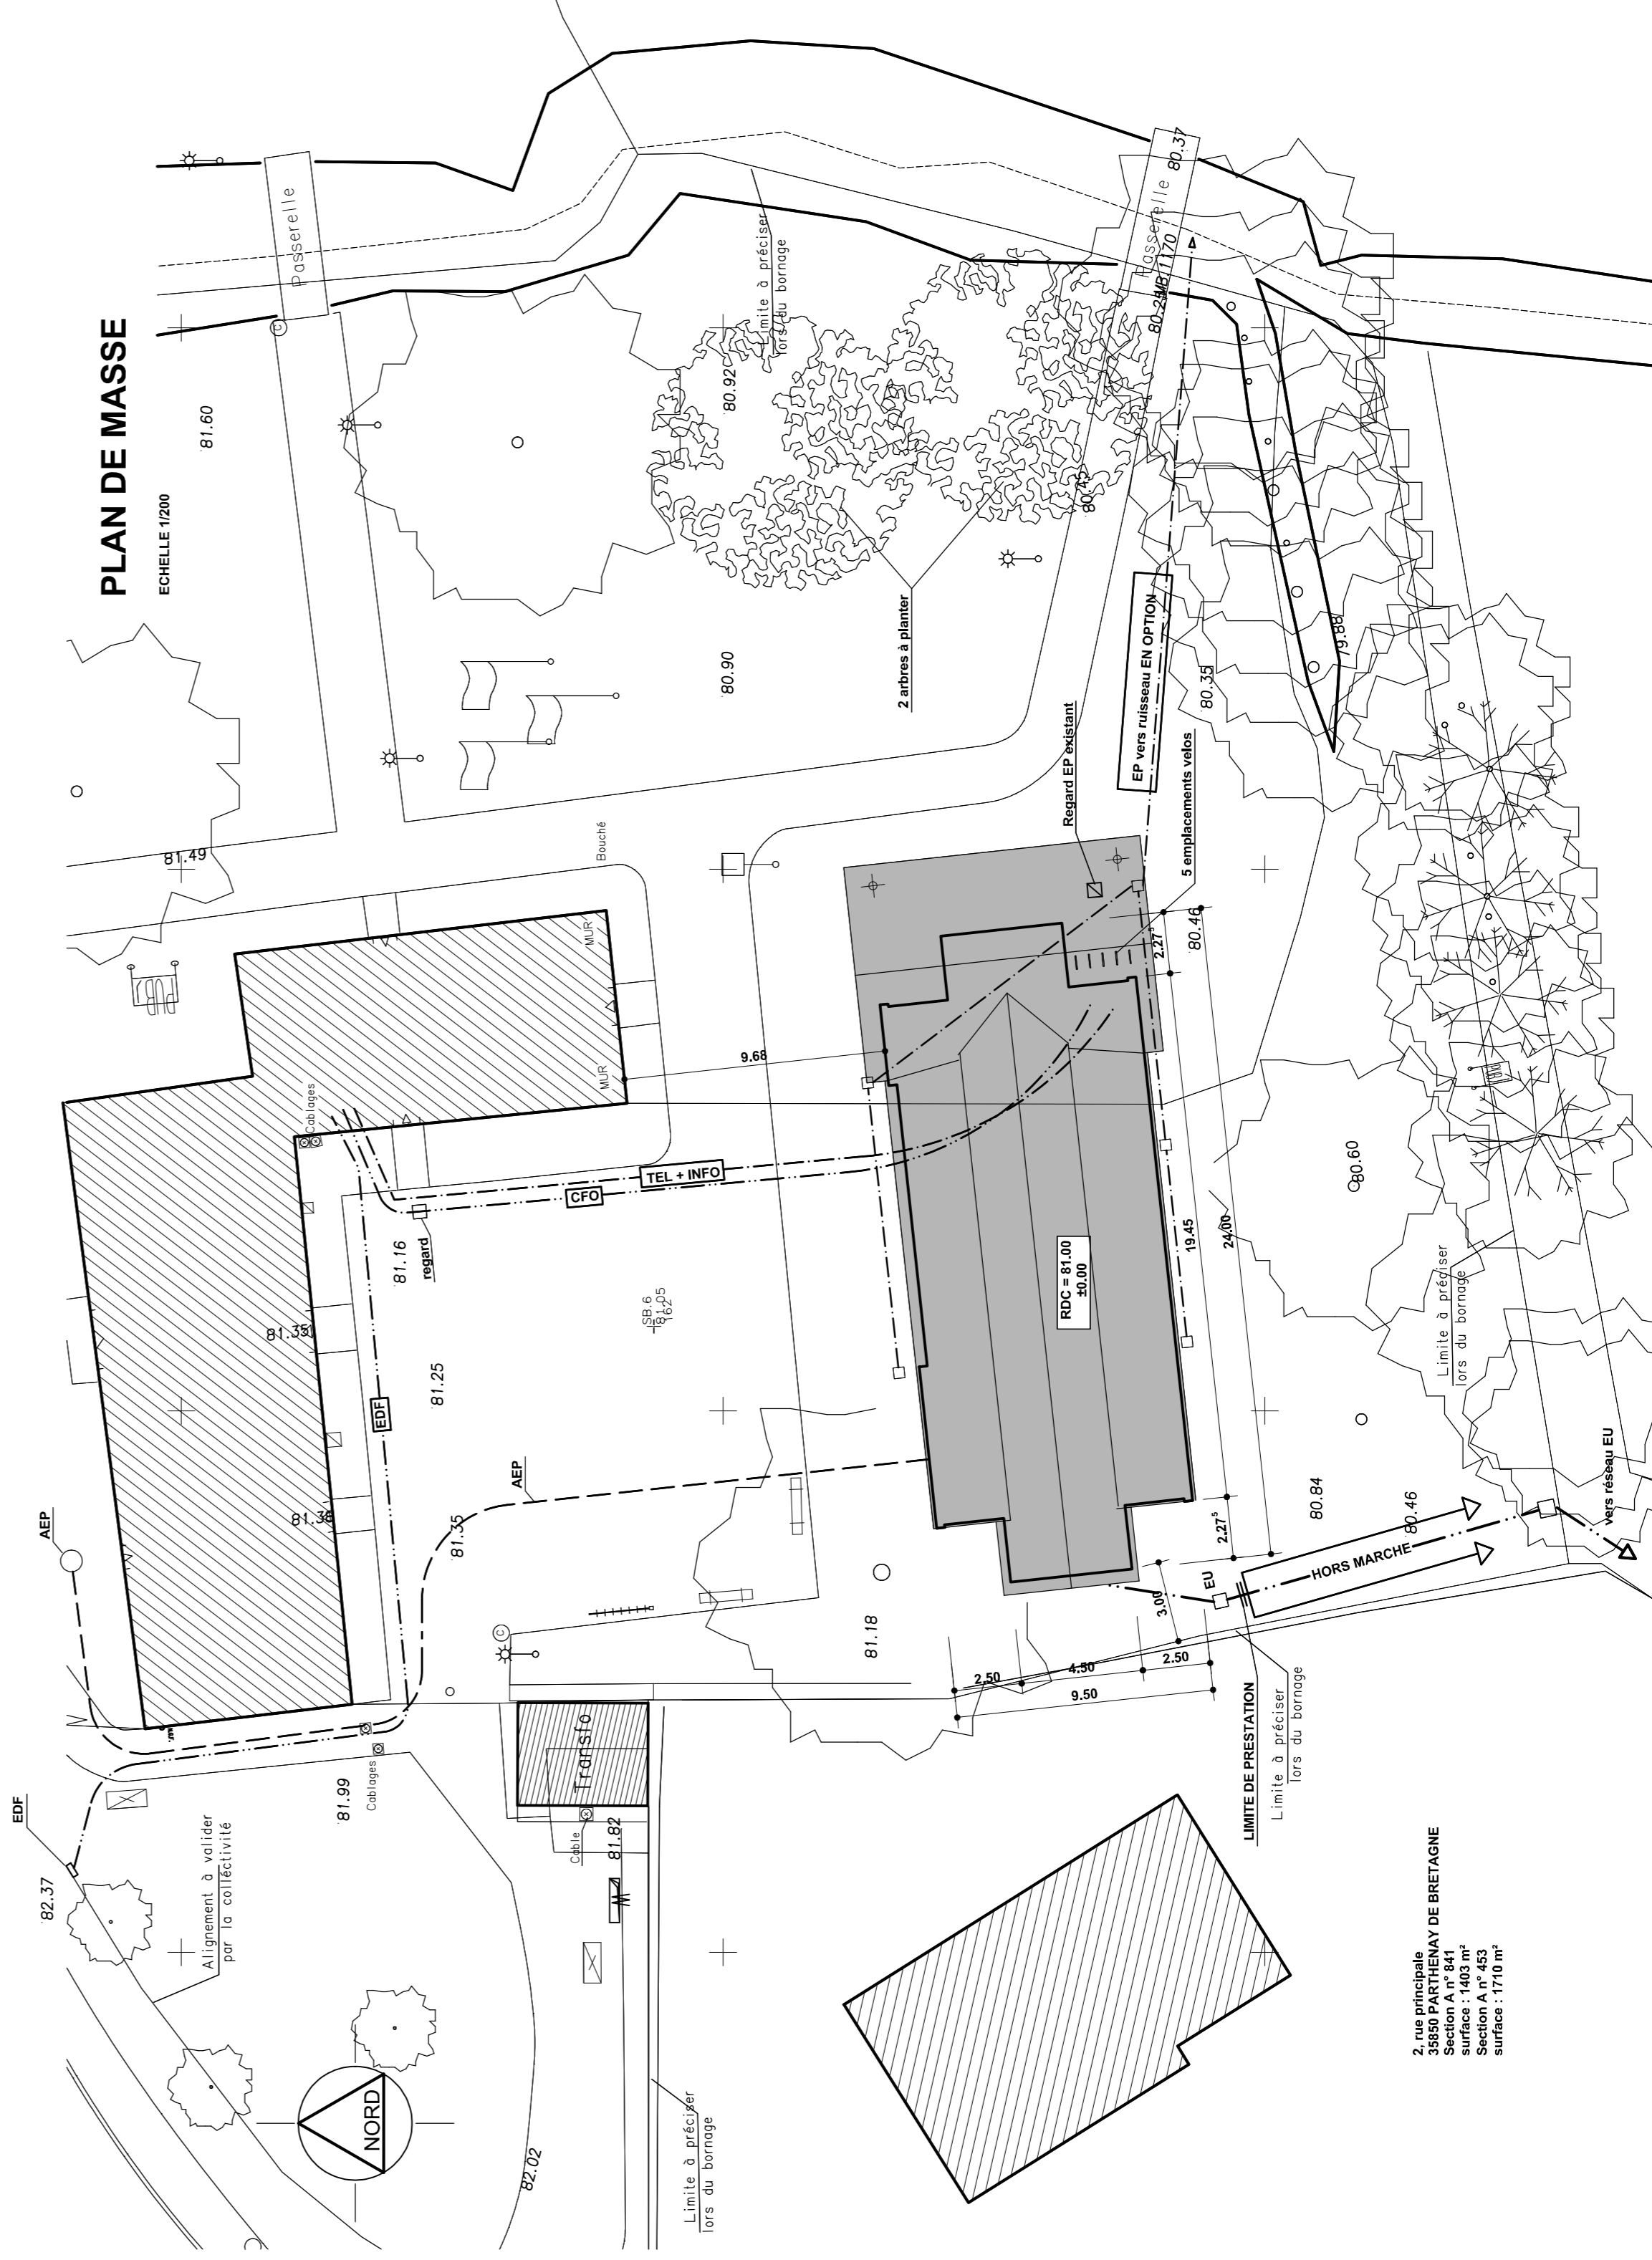

PLAN DE SITUATION

ECHELLE 1/1000

PARTHENAY DE BRETAGNE

PROJET

PLAN DE MASSE

ECHELLE 1/200

2, rue principale
35850 PARTHENAY
Section A n° 841
Section A n° 453
surface : 1710 m²

CONSTRUCTION D'UNE MEDIATHEQUE
2, rue principale