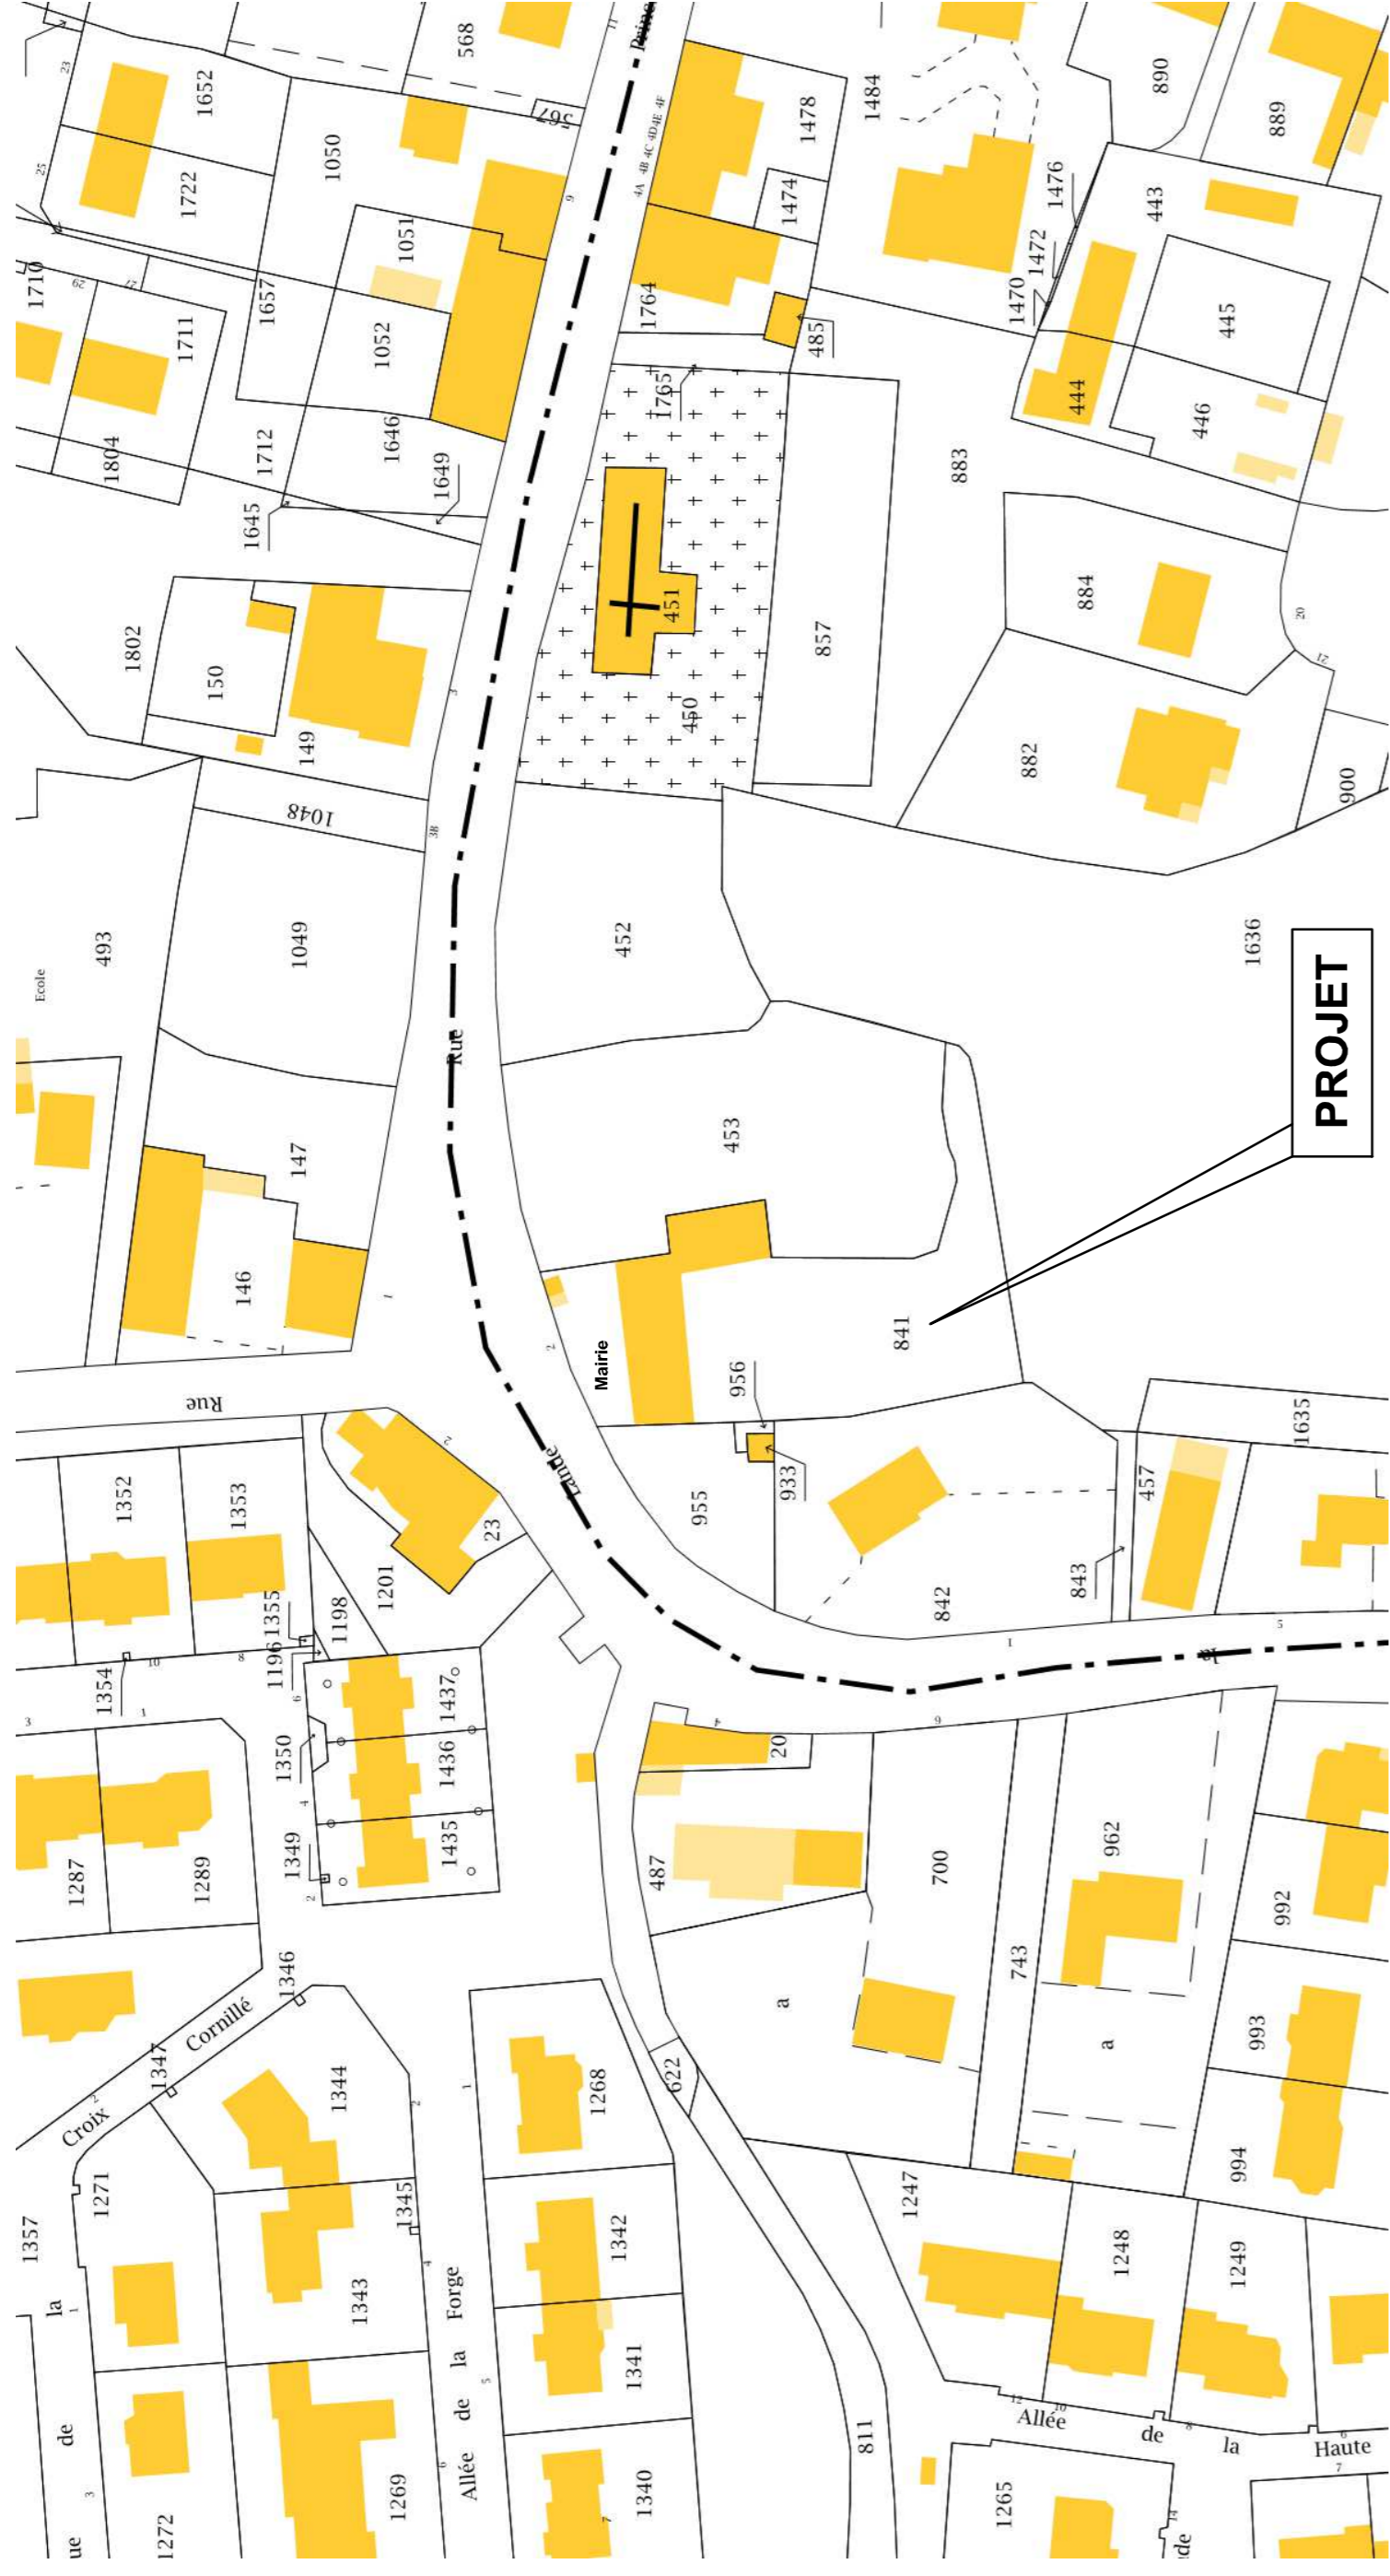

PLAN DE SITUATION

ECHELLE 1/1000

PARTHENAY DE BRETAGNE

PROJET

PLAN DE MASSE

ECHELLE 1/200

2, rue principale
35850 PARTHENAY
Section A n° 841
Section A n° 453
surface : 1710 m²

CONSTRUCTION D'UNE MEDIATHEQUE
2, rue principale