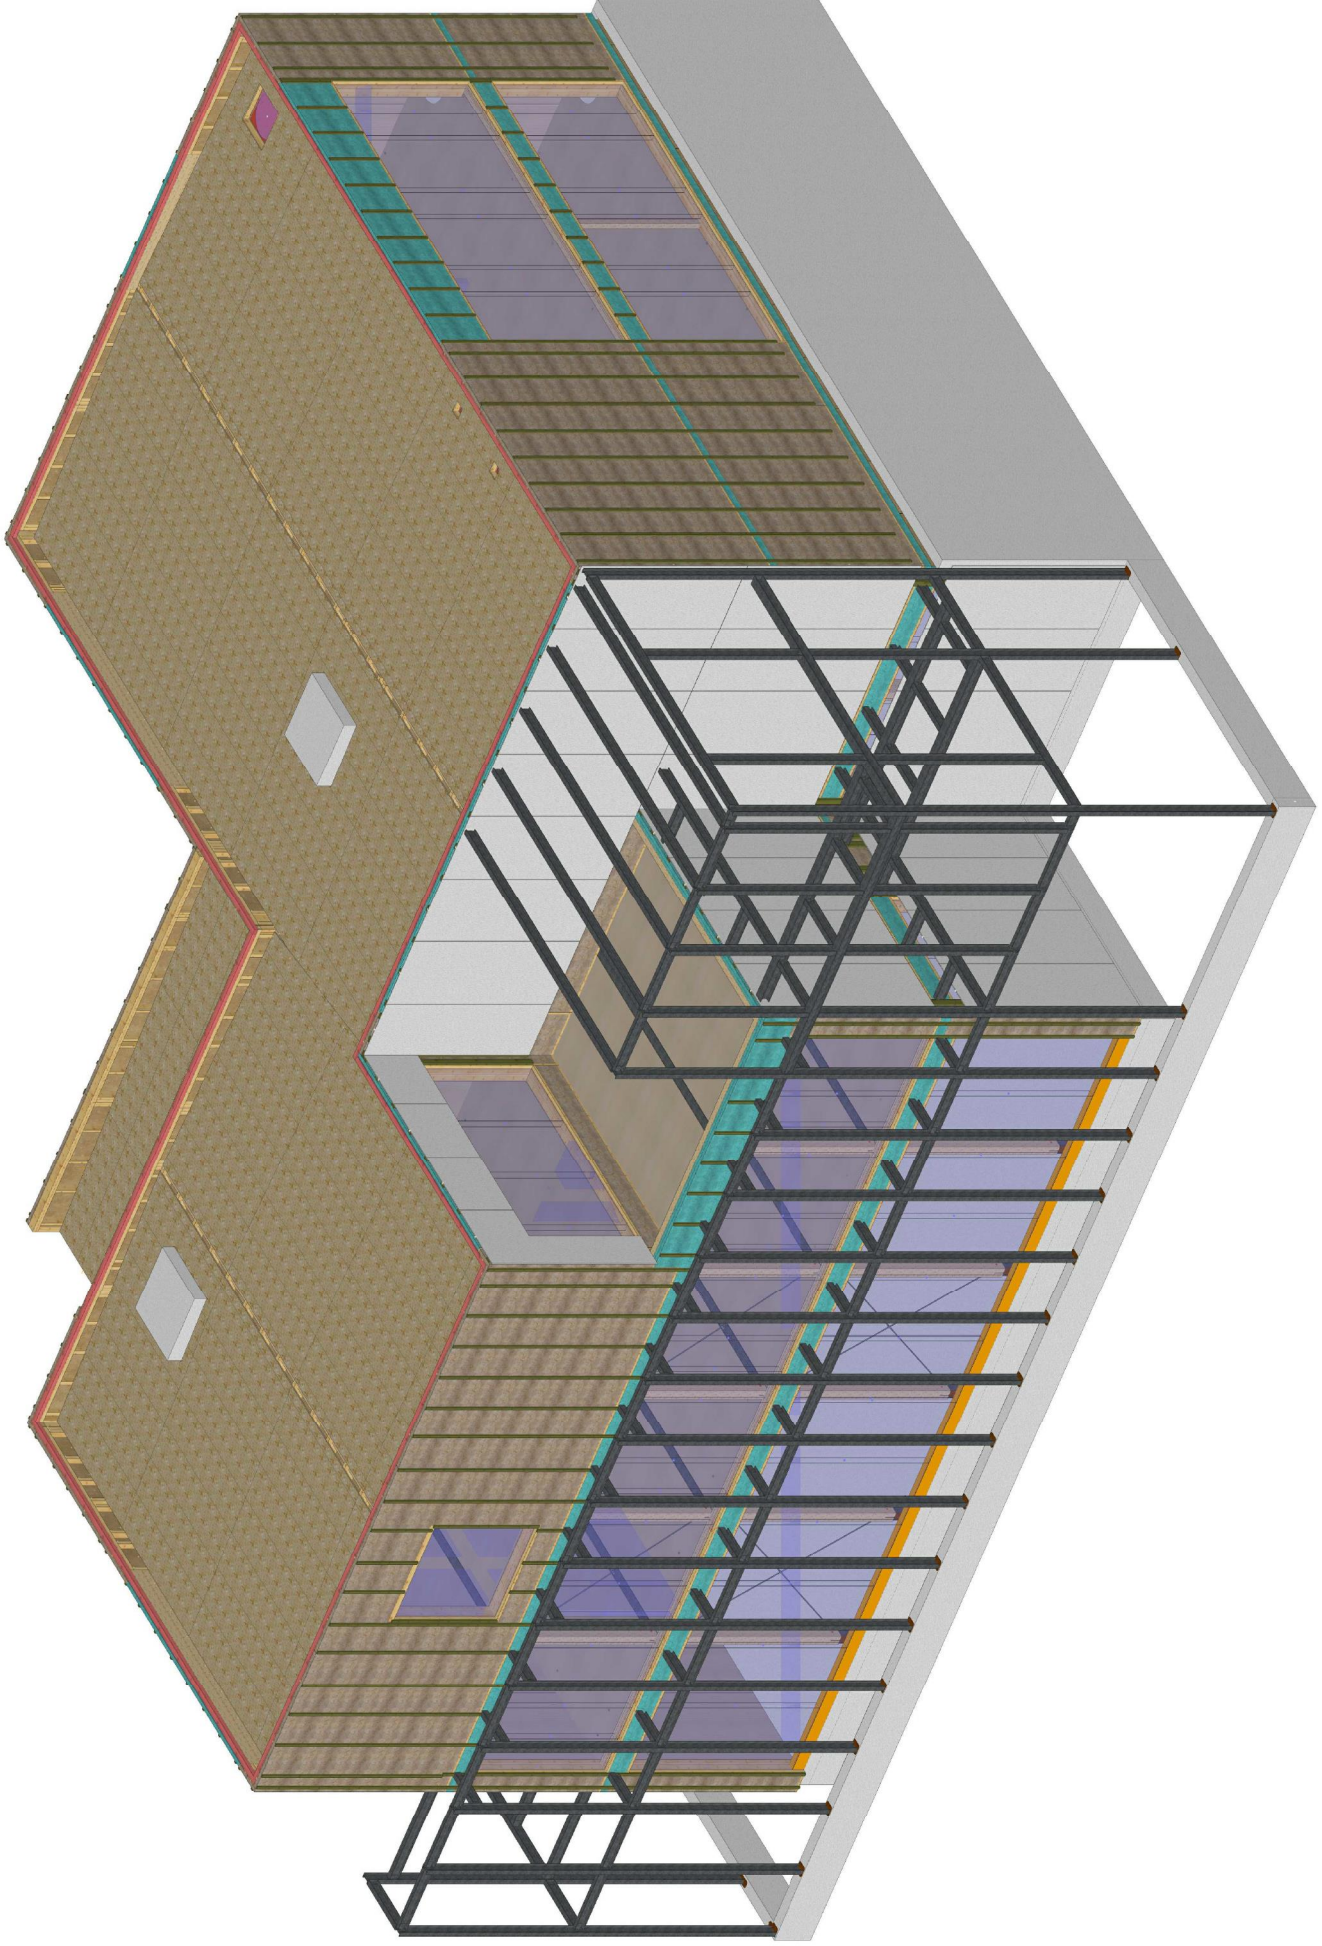

# AXONOMETRIE 1

 CONSTRUCTIONS BOIS CHAARENTES E.M.G. - Z.A. BEFFOURMINE - 22170 PLEUVALCAE T. 04 42 96 75 44 34 - F 04 42 96 75 42 36	Page 01
	Ref.N° : 065/19
Ech. : 1/75	
ECODIS 3 - ST NOLFF (56)	

# AXONOMETRIE 2

 CONSTRUCTIONS BOIS <b>EMG</b> CHARPENTES S.M.G. - Z.A. BEFFROYE - 22170 PLEUVAL - T. 02 96 79 54 54 - F. 02 96 79 52 96	Page 02
	Ref.N° : 065/19
Ech. : 1/75	
ECODIS 3 - ST NOLFF (56)	