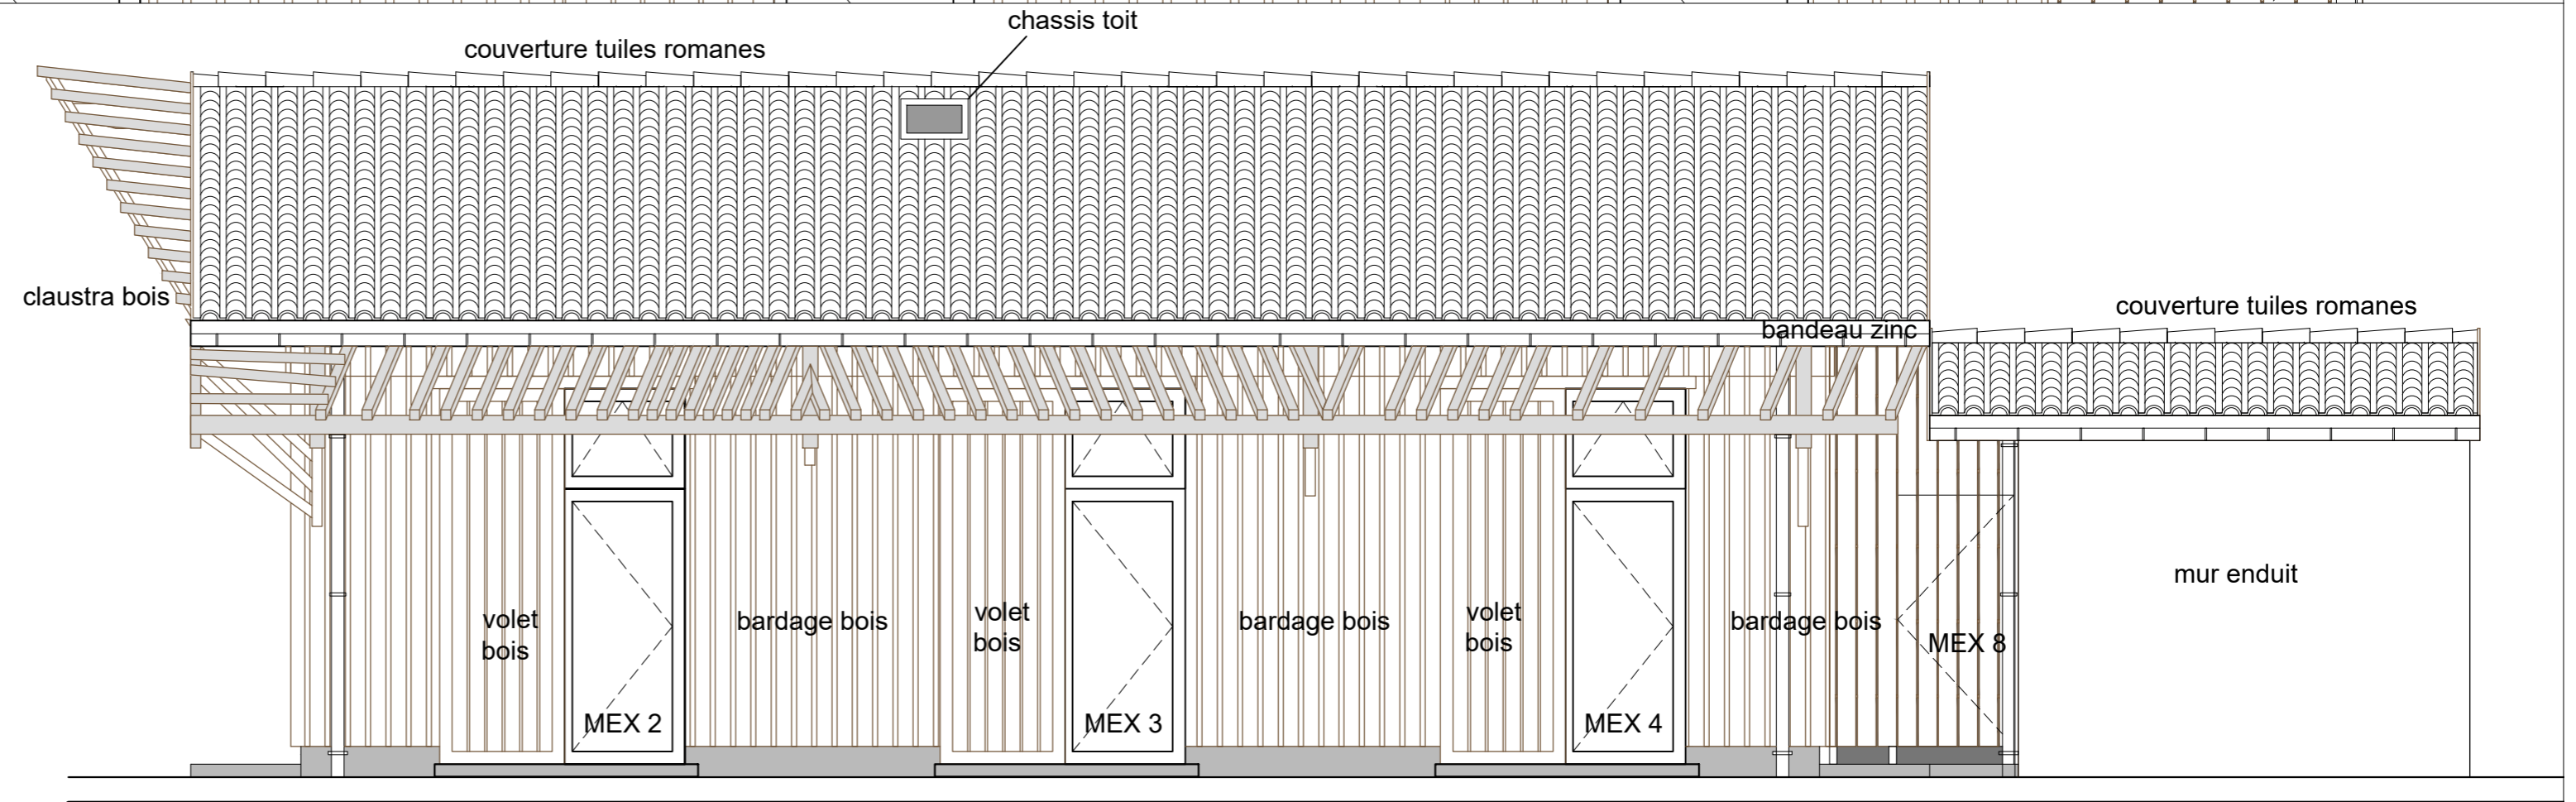

FACADE NE

claustra bois

FACADE SO

<p>ARJAC V. SAUTOU & ASSOCIES</p> <p>Architecture - Urbanisme - Conseil</p> <p>4 rue André Bérat - 33 700 MERIGNAC - Tél: 05 57 00 11 02 - mail: contact@arjac.fr</p>	<p>Adresse du chantier:</p> <p>SITE DU CHATEAU DU BURCK 33 700 MERIGNAC</p>	<p>DOE</p> <p>21/11/2016</p> <p>4- façades NE&SO</p>
	<p>Maitre d'ouvrage:</p> <p>VILLE DE MERIGNAC 60 av du Mal de Lattre de Tassigny 33 705 MERIGNAC CEDEX</p>	