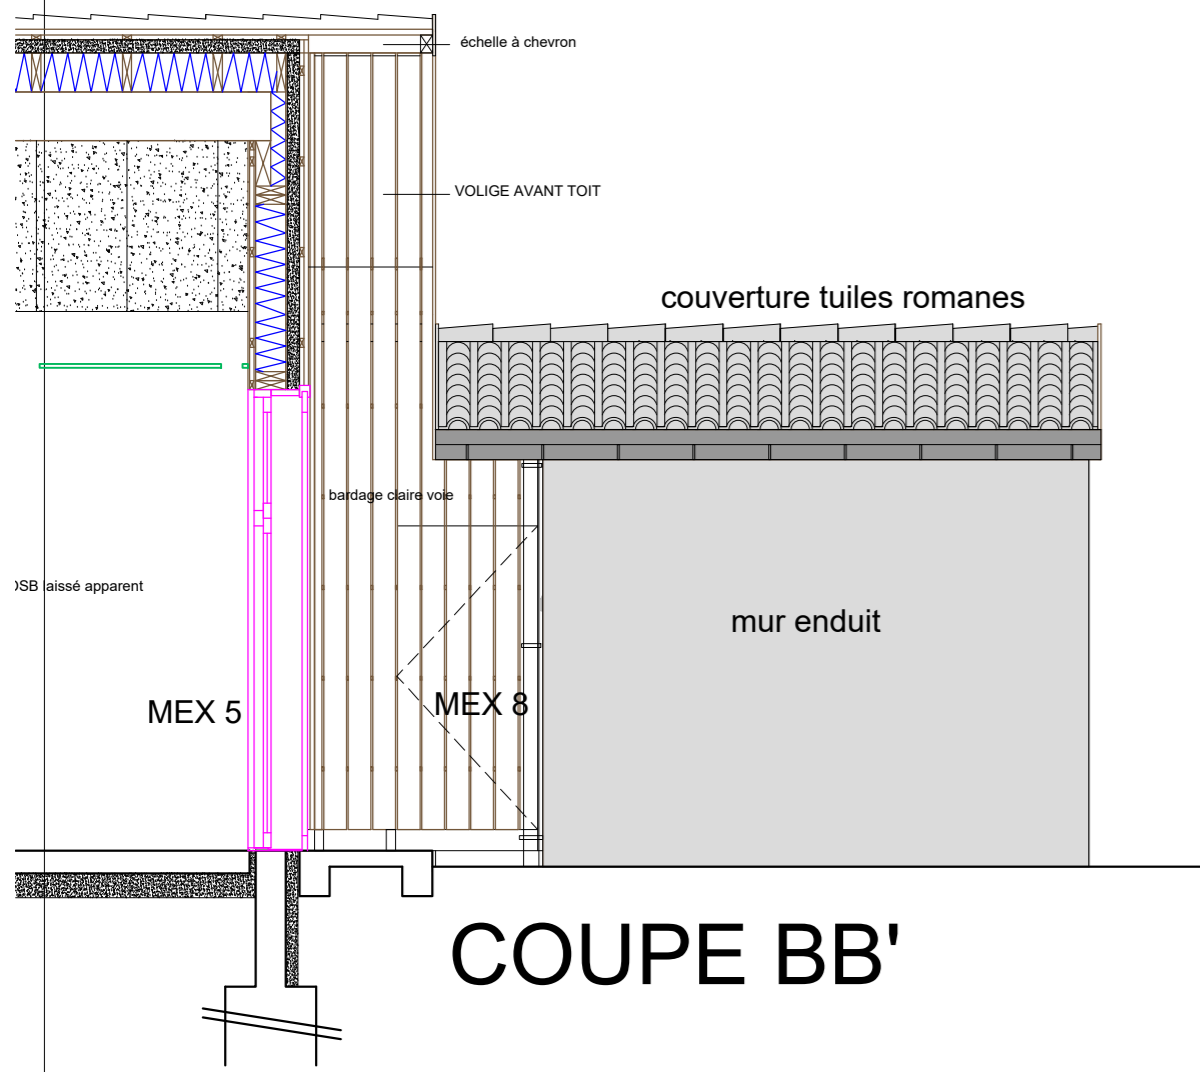

FACADE NE

claustra bois

FACADE SO

<p>ARJAC V. SAUTOU & ASSOCIES</p> <p>Architecture - Urbanisme - Conseil</p> <p>4 rue André Bérat - 33 700 MERIGNAC - Tél: 05 57 00 11 02 - mail: contact@arjac.fr</p>	<p>Adresse du chantier:</p> <p>SITE DU CHATEAU DU BURCK 33 700 MERIGNAC</p>	<p>DOE</p> <p>21/11/2016</p> <p>4- façades NE&SO</p>
	<p>Maitre d'ouvrage:</p> <p>VILLE DE MERIGNAC 60 av du Mal de Lattre de Tassigny 33 705 MERIGNAC CEDEX</p>	