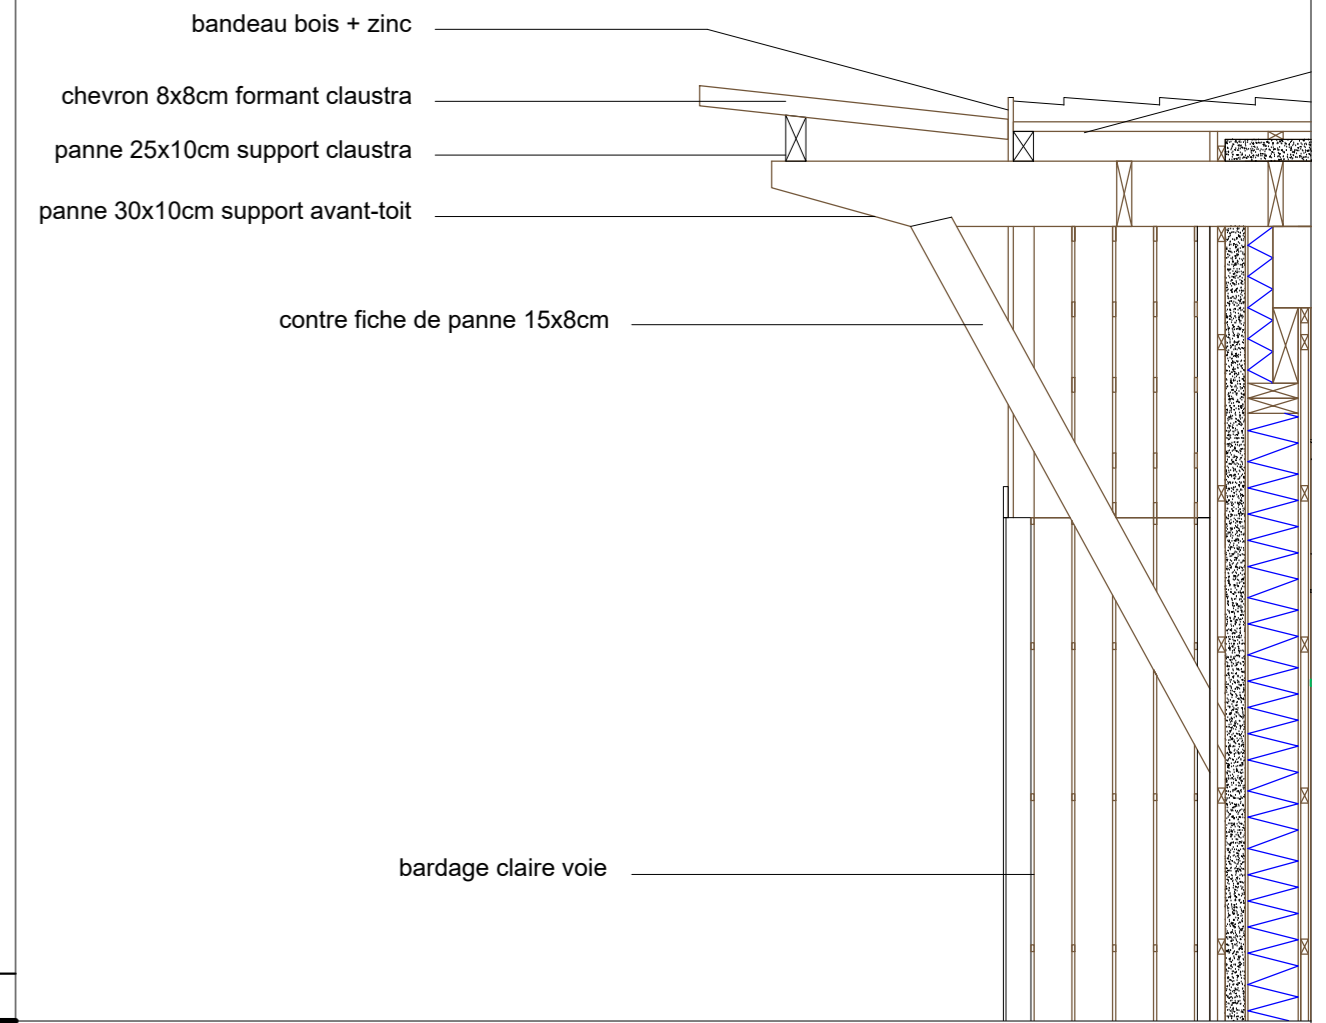

FACADE NE

claustra bois

FACADE SO

<p>ARJAC V. SAUTOU & ASSOCIES</p> <p>Architecture - Urbanisme - Conseil</p> <p>4 rue André Bérat - 33 700 MERIGNAC - Tél: 05 57 00 11 02 - mail: contact@arjac.fr</p>	<p>Adresse du chantier:</p> <p>SITE DU CHATEAU DU BURCK 33 700 MERIGNAC</p>	<p>DOE</p> <p>21/11/2016</p> <p>4- façades NE&SO</p>
	<p>Maitre d'ouvrage:</p> <p>VILLE DE MERIGNAC 60 av du Mal de Lattre de Tassigny 33 705 MERIGNAC CEDEX</p>	