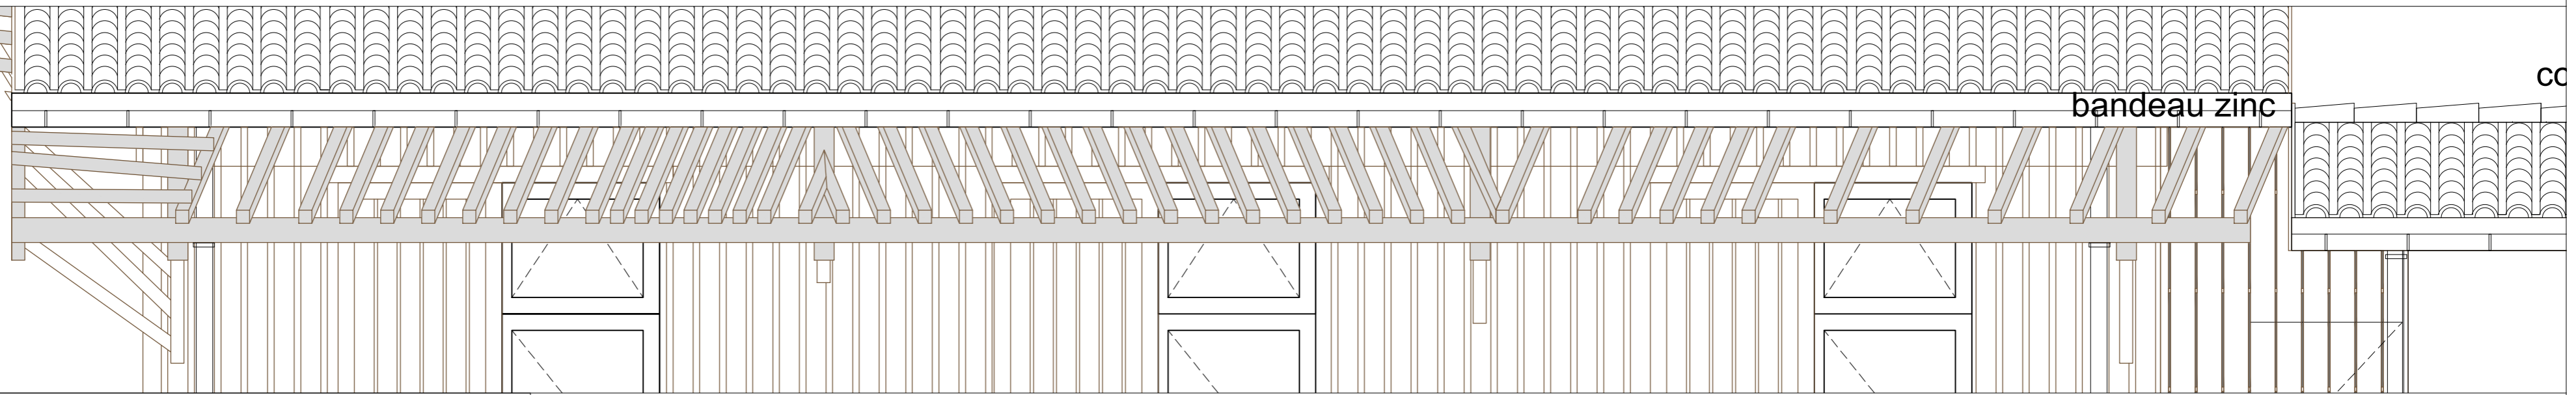

FACADE NE

claustra bois

FACADE SO

<p>ARJAC V. SAUTOU & ASSOCIES</p> <p>Architecture - Urbanisme - Conseil</p> <p>4 rue André Bérat - 33 700 MERIGNAC - Tél: 05 57 00 11 02 - mail: contact@arjac.fr</p>	<p>Adresse du chantier:</p> <p>SITE DU CHATEAU DU BURCK 33 700 MERIGNAC</p>	<p>DOE</p> <p>21/11/2016</p> <p>4- façades NE&SO</p>
	<p>Maitre d'ouvrage:</p> <p>VILLE DE MERIGNAC 60 av du Mal de Lattre de Tassigny 33 705 MERIGNAC CEDEX</p>	