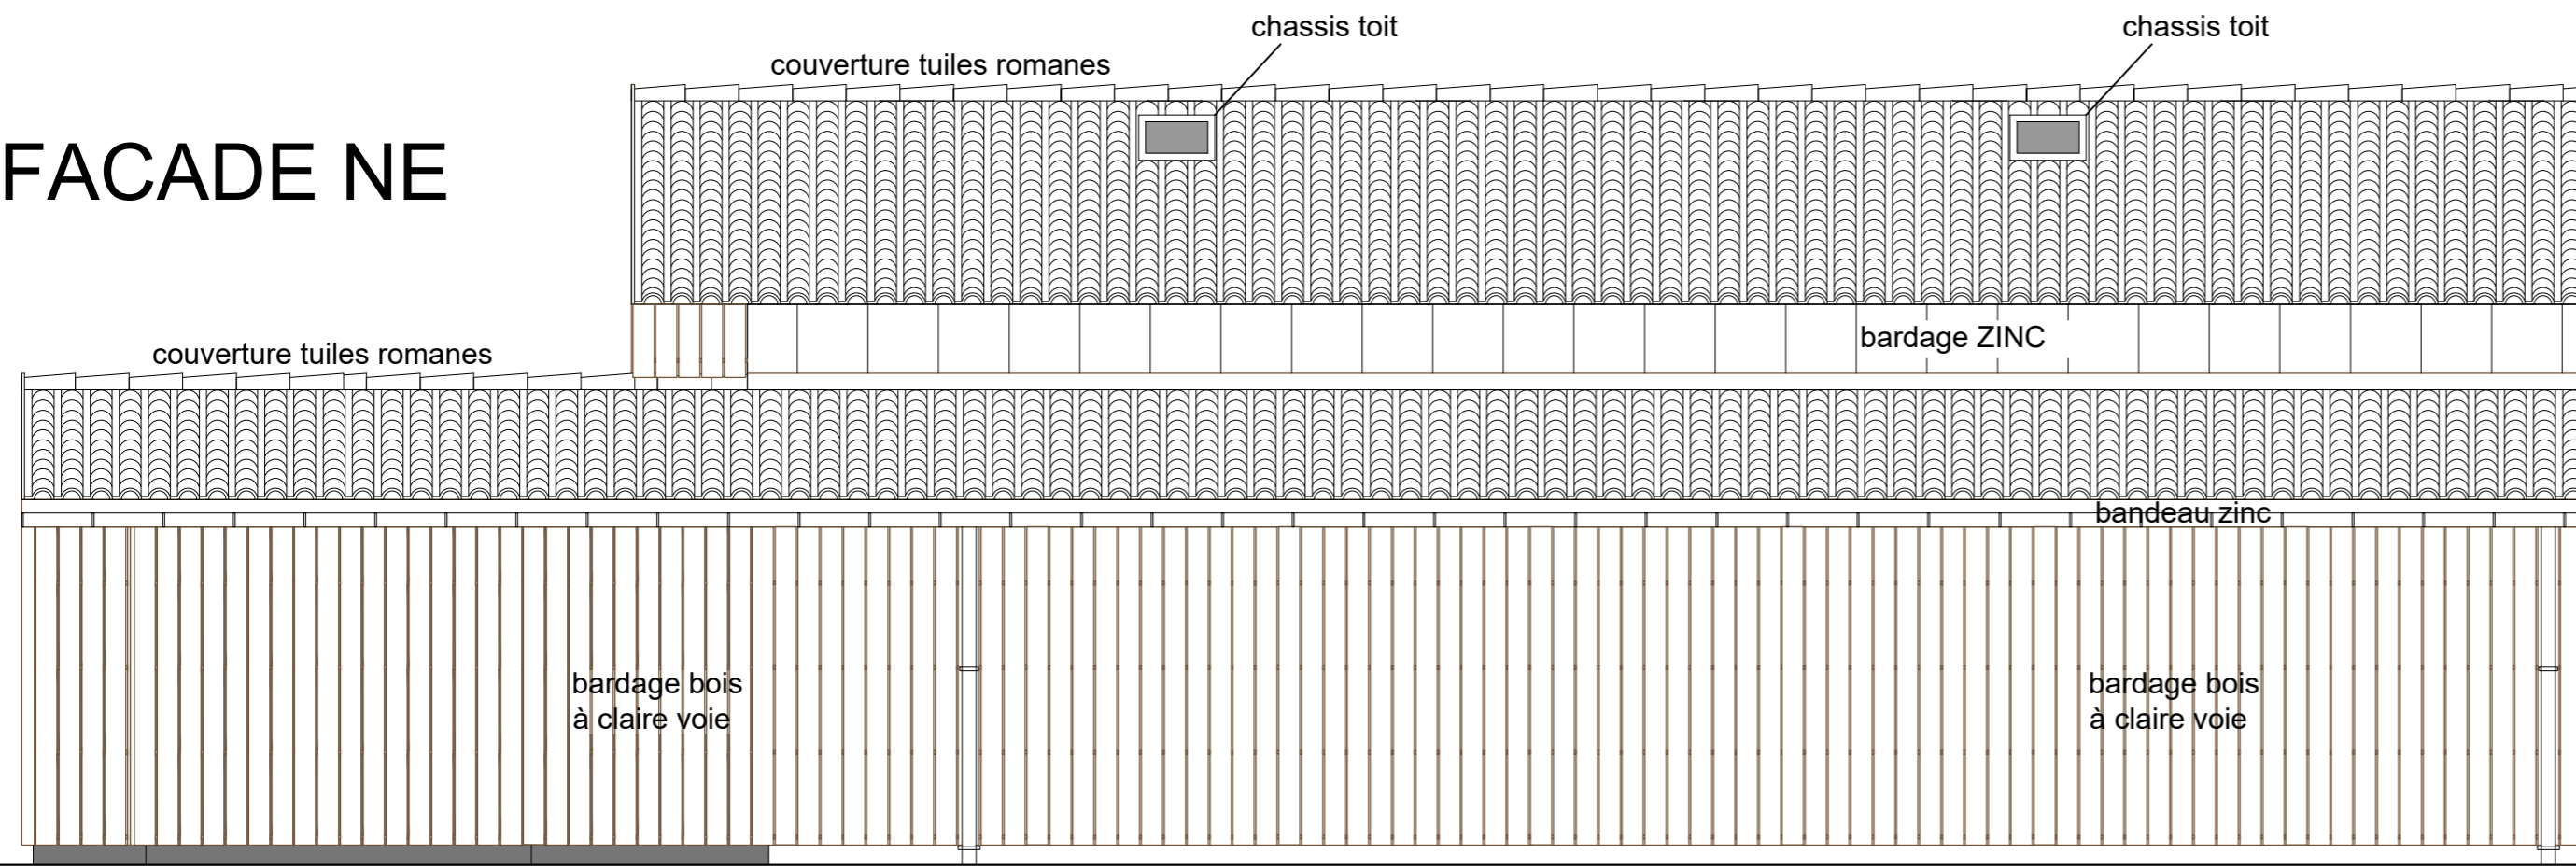

FACADE NE

claustra bois

FACADE SO

<p>ARJAC V. SAUTOU & ASSOCIES</p> <p>Architecture - Urbanisme - Conseil</p> <p>4 rue André Bérat - 33 700 MERIGNAC - Tél: 05 57 00 11 02 - mail: contact@arjac.fr</p>	<p>Adresse du chantier:</p> <p>SITE DU CHATEAU DU BURCK 33 700 MERIGNAC</p>	<p>DOE</p> <p>21/11/2016</p> <p>4- façades NE&SO</p>
	<p>Maitre d'ouvrage:</p> <p>VILLE DE MERIGNAC 60 av du Mal de Lattre de Tassigny 33 705 MERIGNAC CEDEX</p>	