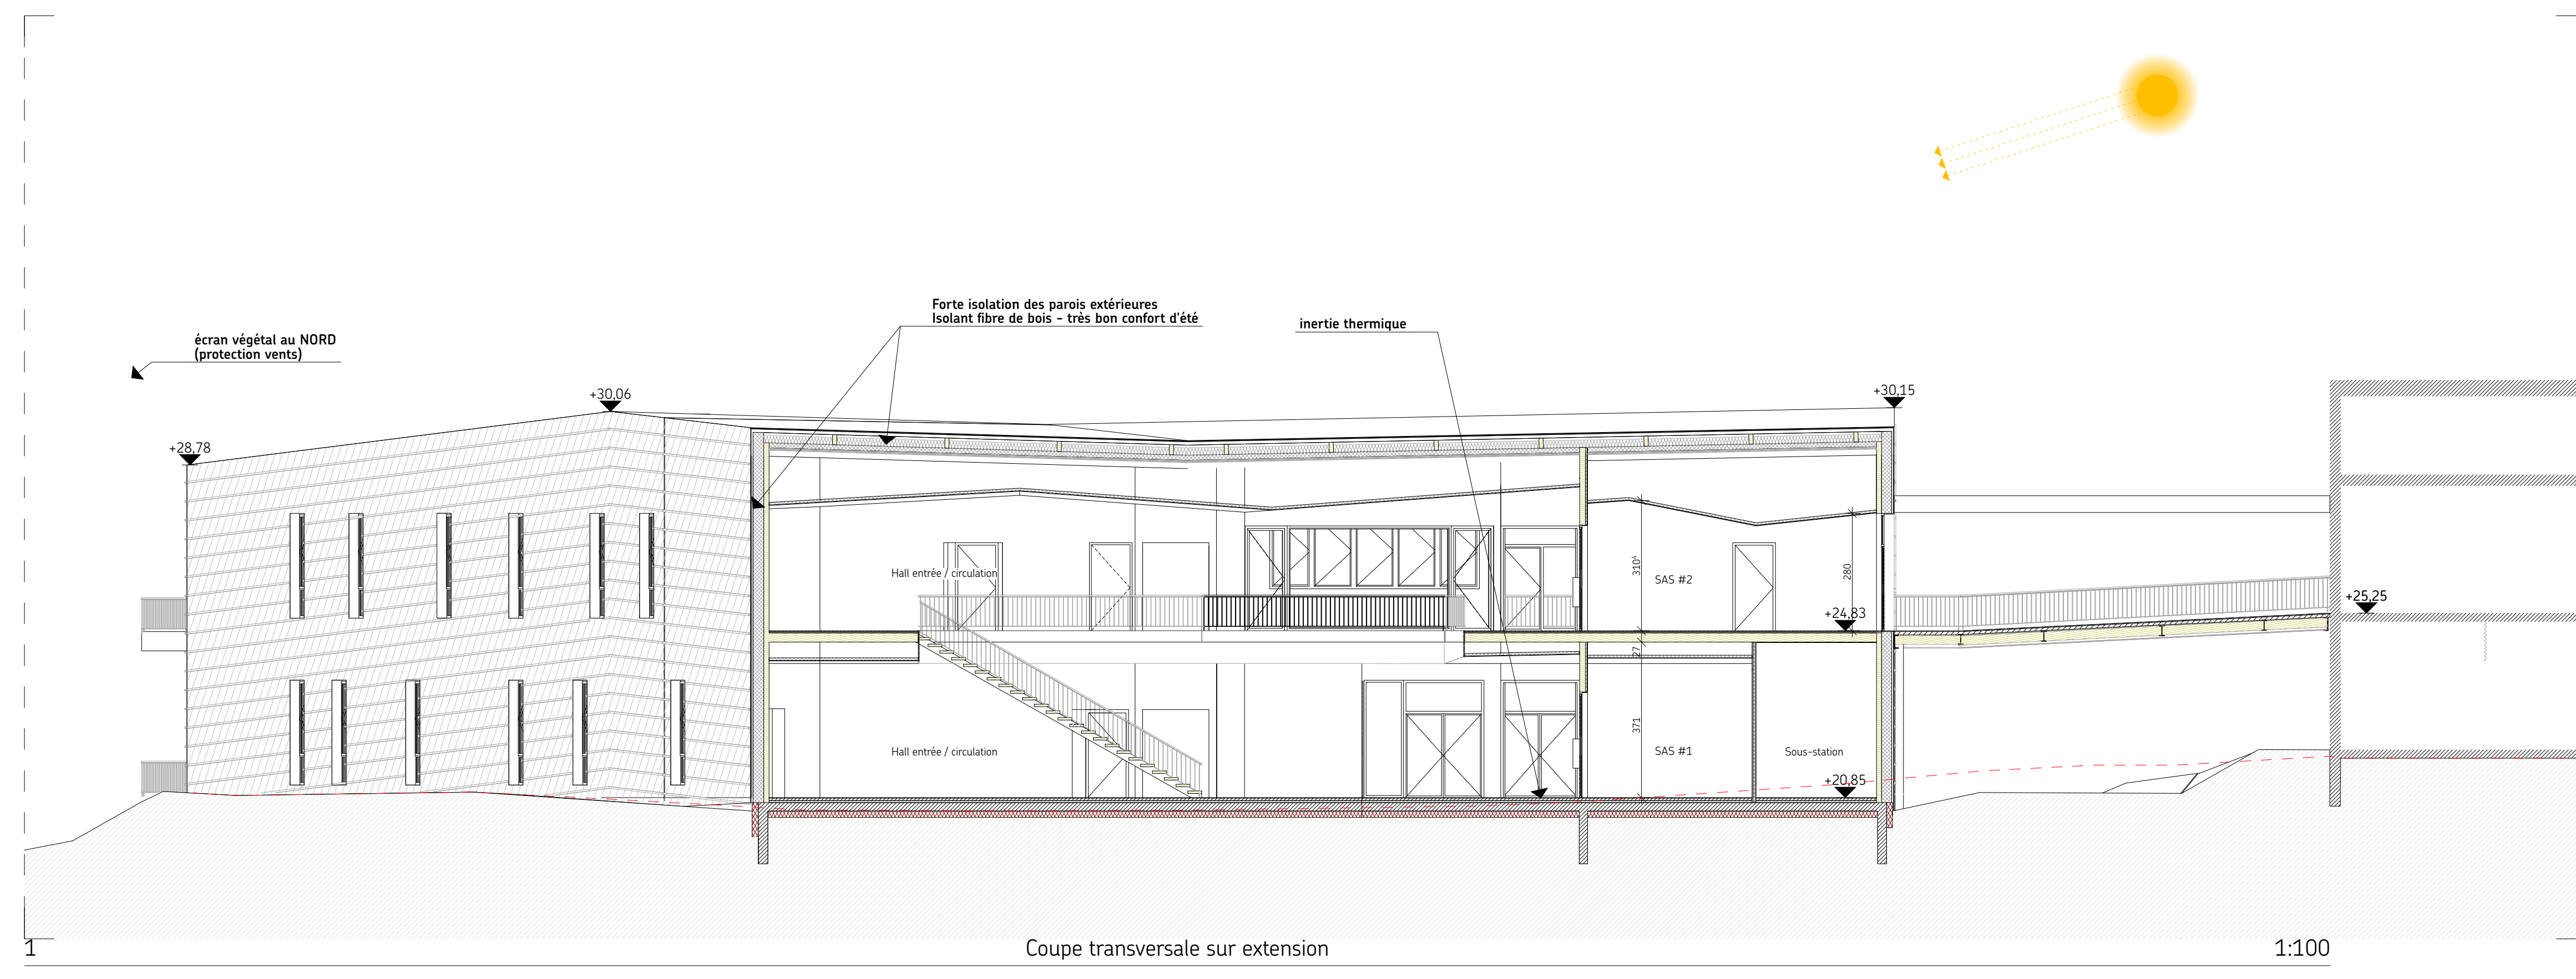

Coupe longitudinale sur aile Sud

1:100

Coupe transversale sur extension

1:100

Coupe transversale sur extension

1:100

Coupe transversale sur extension

1:100

Coupe longitudinale sur aile Nord

1:100

RÉGION PAYS DE LA LOIRE EXTENSION ET AMÉNAGEMENT DE LOCAUX - LYCÉE LA HERDRIE Rue de la Roche Landa - Savenay-Grandes						
COUPES EXTENSION						
N° Affaire	Emetteur	Date	Echelle	Numéro Plan	Indice	Phase
CH	Bigre 2	05/06/18	1:100	P05.2	DCE	
Maître d'ouvrage		Région des Pays de la Loire 100 rue de la Roche Landa - 44300 Savenay-Grandes		Architectes mandataires		Off. d'urbanisme - Mairie 7
<p>Propriétaire B.E.T. Genies de France - 100 rue de la Roche Landa - 44300 Savenay-Grandes</p> <p>Communes B.E.T. Genies de France - 100 rue de la Roche Landa - 44300 Savenay-Grandes</p> <p>Bureau Centrale B.E.T. Genies de France - 100 rue de la Roche Landa - 44300 Savenay-Grandes</p> <p>Coordinateur SPS B.E.T. Genies de France - 100 rue de la Roche Landa - 44300 Savenay-Grandes</p>						
<p>10/04/18 a modification hauteurs façade Ouest + Mise à jour isolants toiture</p>						