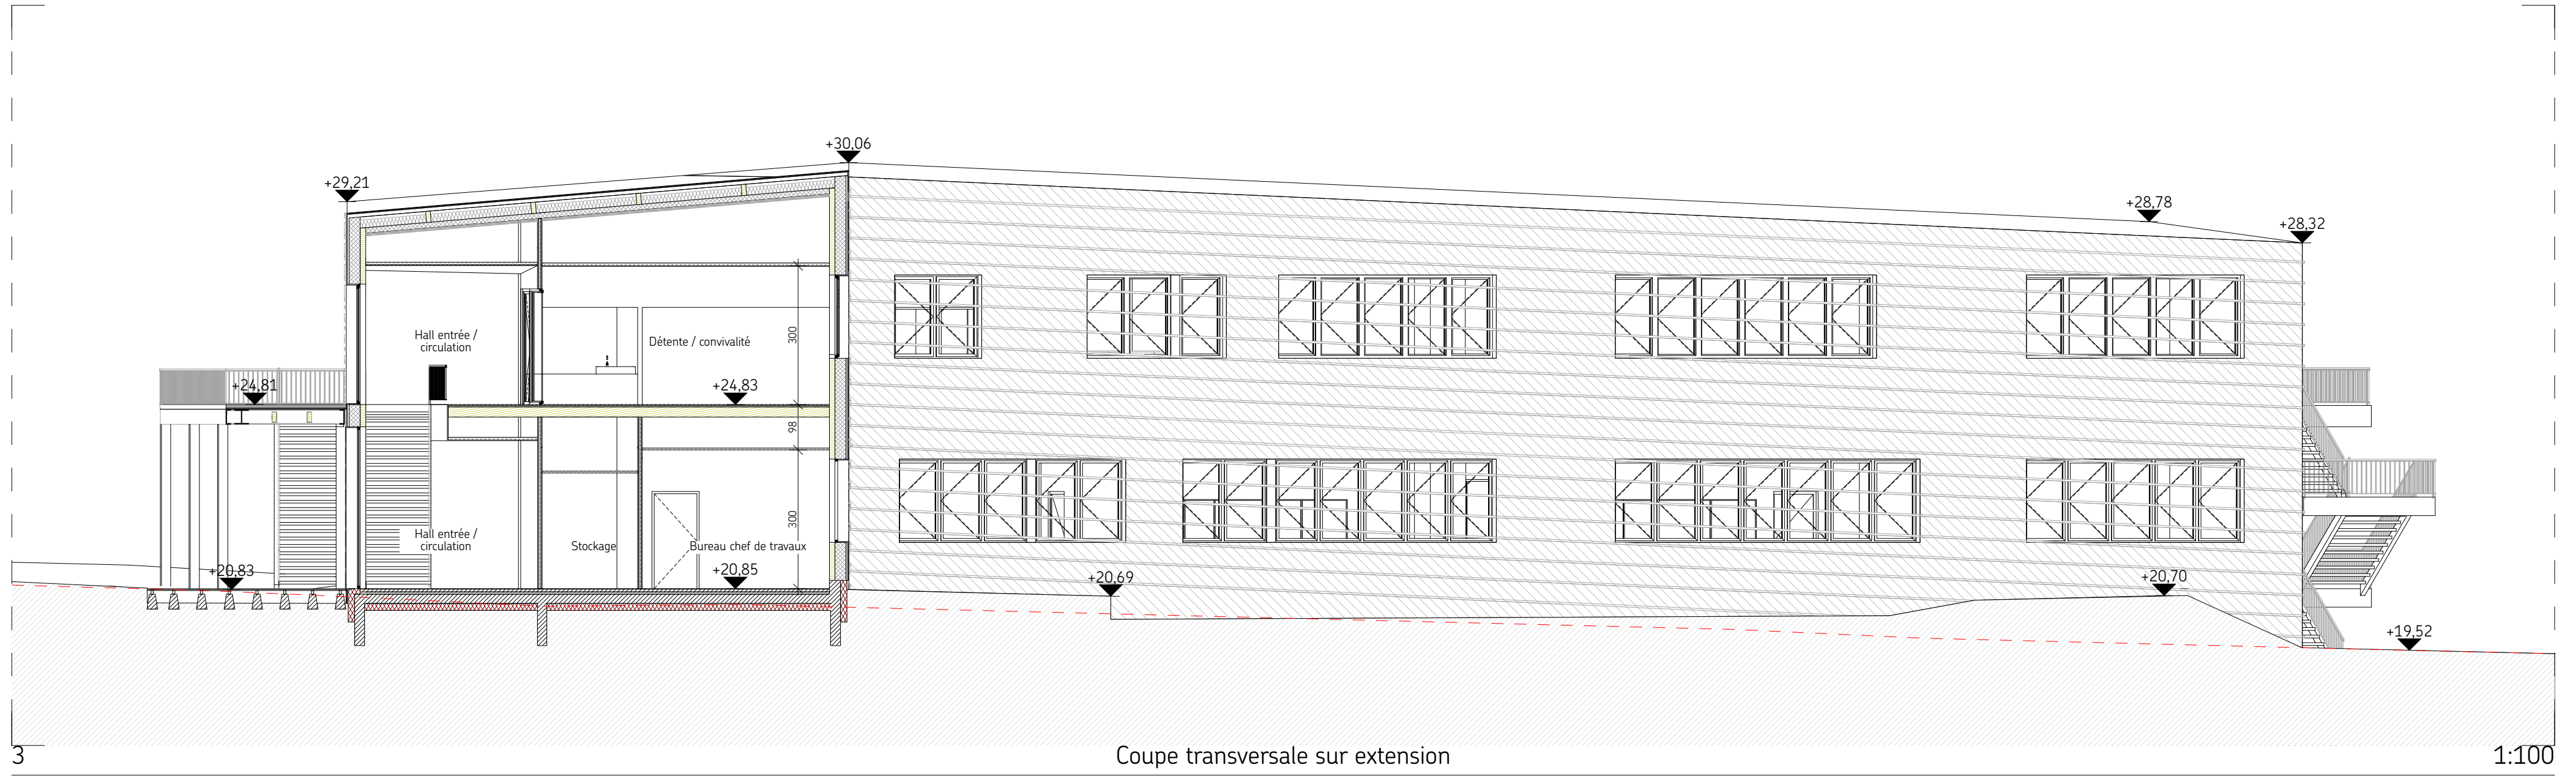

Coupe longitudinale sur aile Sud

1:100

Coupe transversale sur extension

1:100

Coupe transversale sur extension

1:100

Coupe transversale sur extension

1:100

Coupe longitudinale sur aile Nord

1:100

RÉGION PAYS DE LA LOIRE EXTENSION ET AMÉNAGEMENT DE LOCAUX - LYCÉE LA HERDRIE Rue de la Roche Landa - Savenay-Grandes						
COUPES EXTENSION						
N° Affaire	Emetteur	Date	Echelle	Numéro Plan	Indice	Phase
CH	Bigre 2	05/06/18	1:100	P05.2	DCE	
Maître d'ouvrage		Région des Pays de la Loire 100 rue de la Roche Landa - 44300 Savenay-Grandes		Architectes mandataires		Off. d'urbanisme - Mairie 7
<p>Propriétaire B.E.T. Genies de France - 100 rue de la Roche Landa - 44300 Savenay-Grandes</p> <p>Communes B.E.T. Genies de France - 100 rue de la Roche Landa - 44300 Savenay-Grandes</p> <p>Bureau Centrale B.E.T. Genies de France - 100 rue de la Roche Landa - 44300 Savenay-Grandes</p> <p>Coordinateur SPS B.E.T. Genies de France - 100 rue de la Roche Landa - 44300 Savenay-Grandes</p>						
<p>10/04/18 a modification hauteurs façade Ouest + Mise à jour isolants toiture</p>						