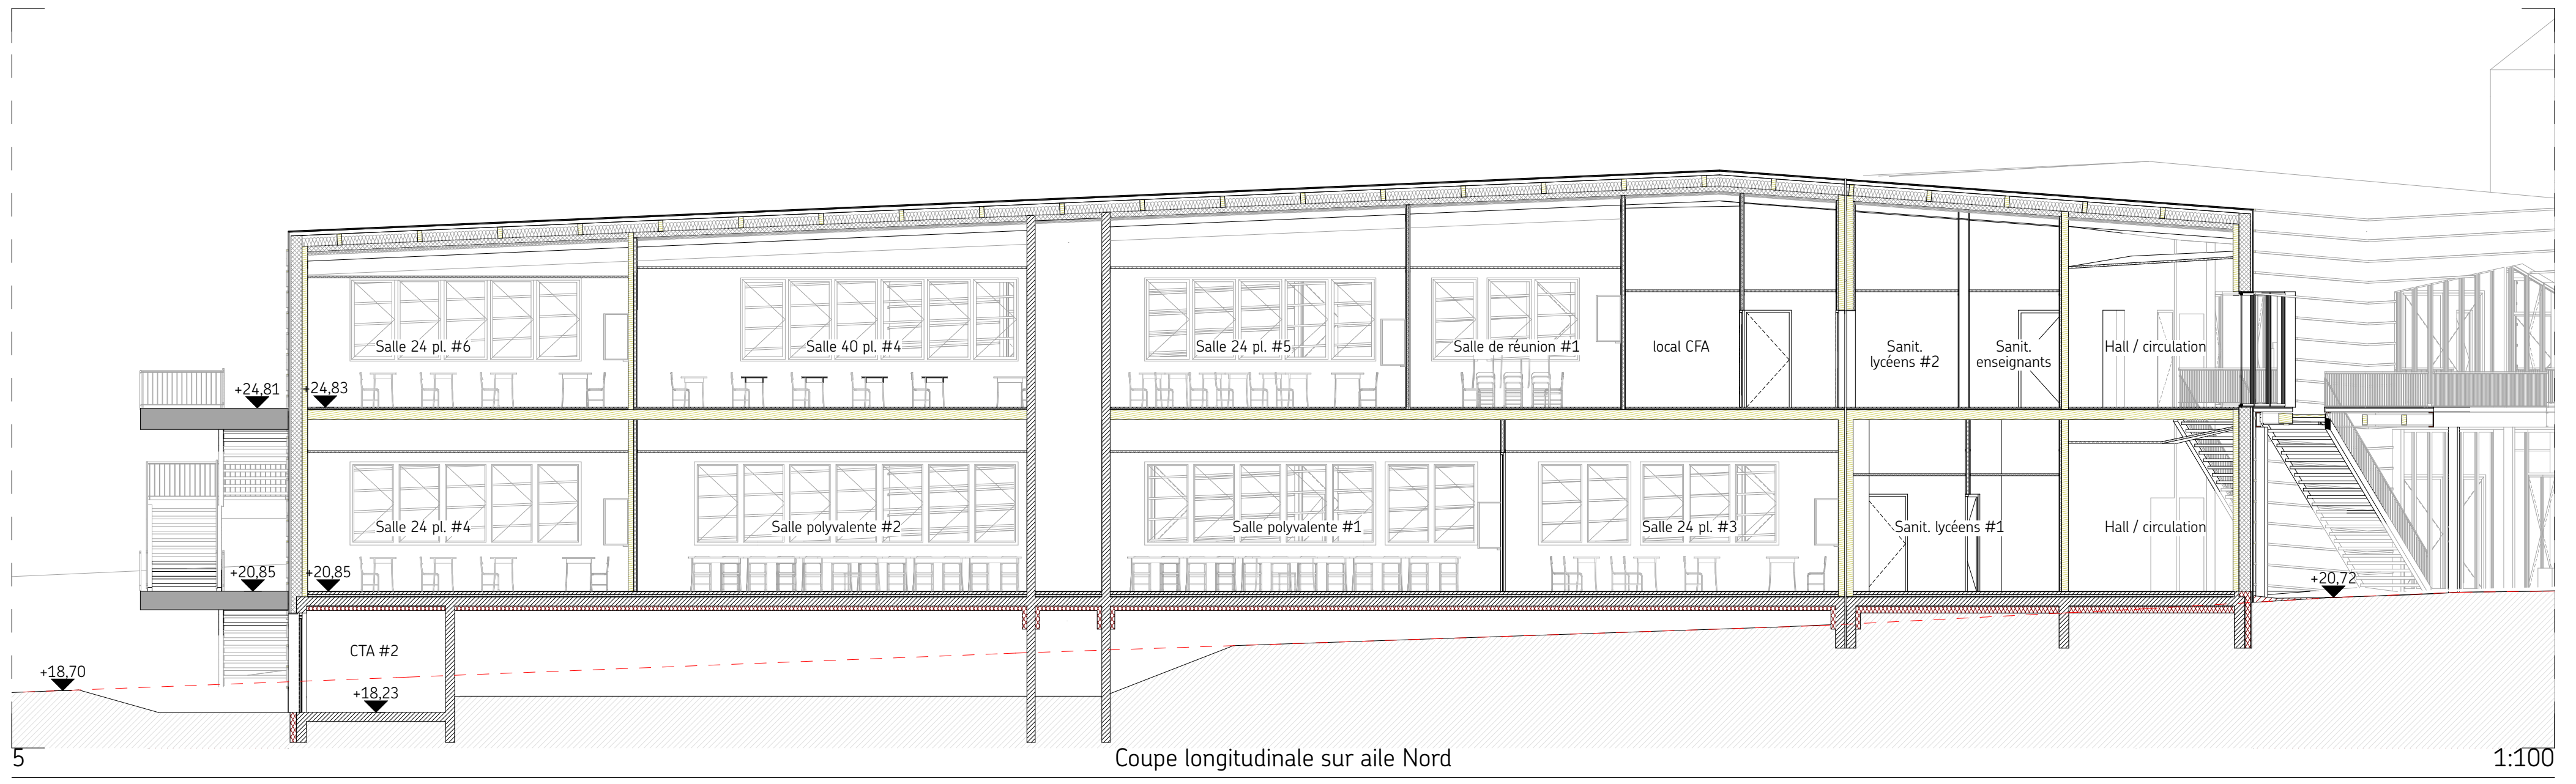

Coupe longitudinale sur aile Sud

1:100

Coupe transversale sur extension

1:100

Coupe transversale sur extension

1:100

Coupe transversale sur extension

1:100

Coupe longitudinale sur aile Nord

1:100

RÉGION PAYS DE LA LOIRE EXTENSION ET AMÉNAGEMENT DE LOCAUX - LYCÉE LA HERDRIE Rue de la Roche Landa - Savenay-Grandes						
COUPES EXTENSION						
N° Affaire	Emetteur	Date	Echelle	Numéro Plan	Indice	Phase
CH	Bigre 2	05/06/18	1:100	P05.2	DCE	
Maître d'ouvrage		Région des Pays de la Loire 100 rue de la Roche Landa - 44300 Savenay-Grandes		Architectes mandataires		Off. d'urbanisme - Mairie 7
<p>Propriétaire B.E.T. Genies de France - 100 rue de la Roche Landa - 44300 Savenay-Grandes</p> <p>Communes B.E.T. Genies de France - 100 rue de la Roche Landa - 44300 Savenay-Grandes</p> <p>Bureau Centrale B.E.T. Genies de France - 100 rue de la Roche Landa - 44300 Savenay-Grandes</p> <p>Coordinateur SPS B.E.T. Genies de France - 100 rue de la Roche Landa - 44300 Savenay-Grandes</p>						
<p>10/04/18 a modification hauteurs façade Ouest + Mise à jour isolants toiture</p>						