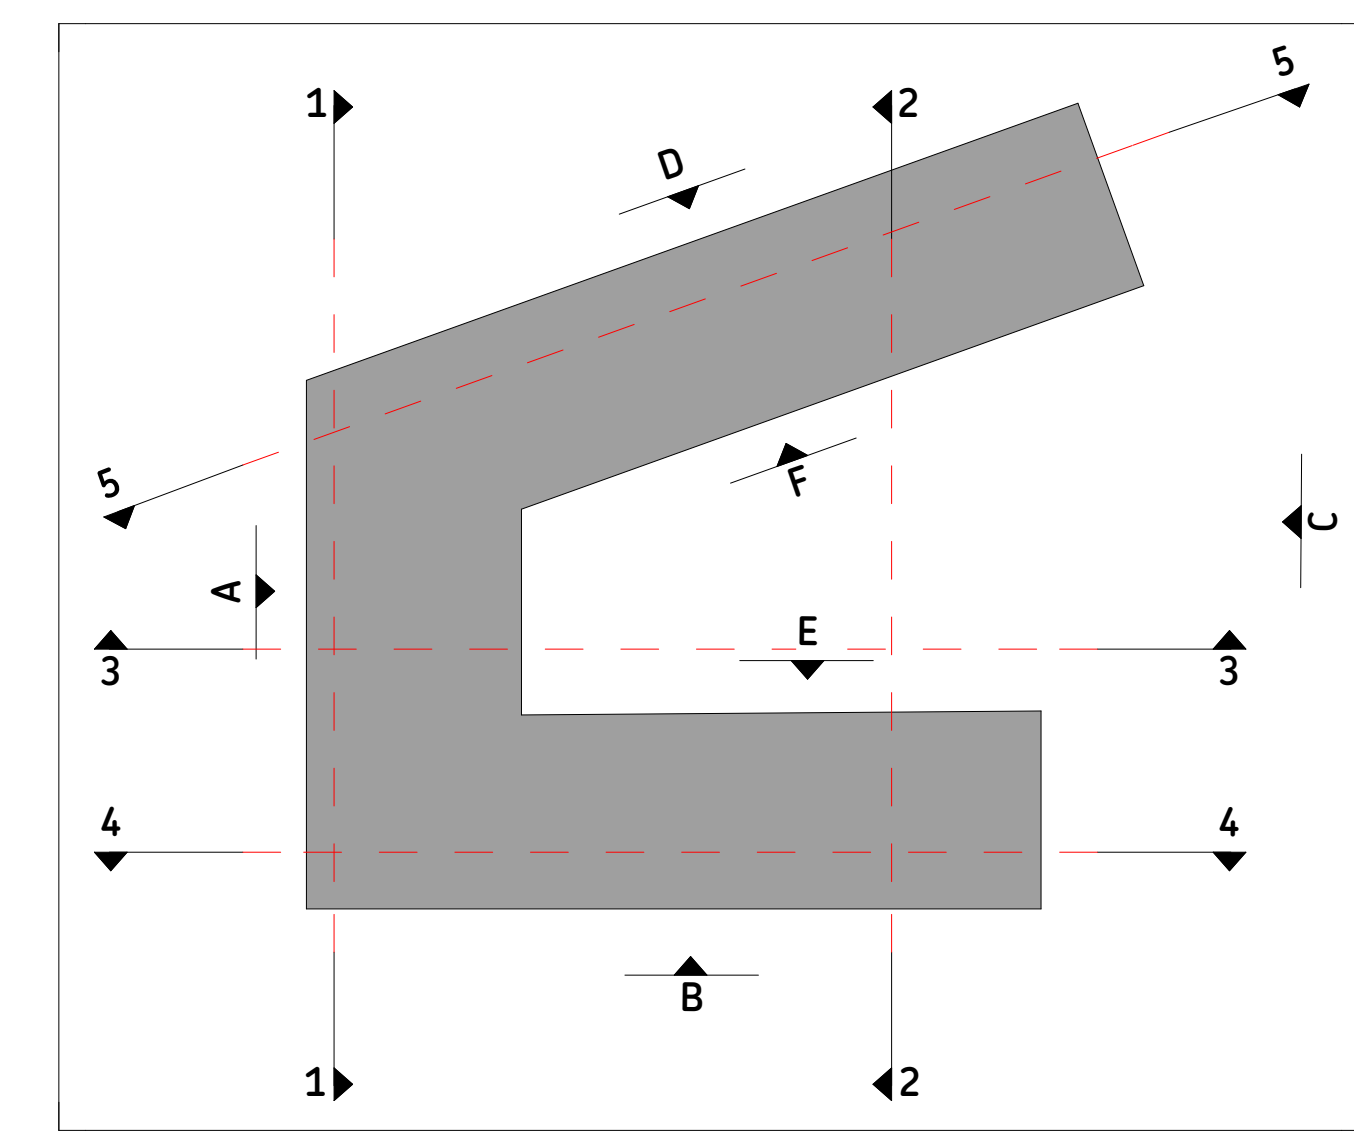

Coupe longitudinale sur aile Sud

1:100

Coupe transversale sur extension

1:100

Coupe transversale sur extension

1:100

Coupe transversale sur extension

1:100

Coupe longitudinale sur aile Nord

1:100

RÉGION PAYS DE LA LOIRE EXTENSION ET AMÉNAGEMENT DE LOCAUX - LYCÉE LA HERDRIE Rue de la Roche Landa - Savenay-Grandes						
COUPES EXTENSION						
N° Affaire	Emetteur	Date	Echelle	Numéro Plan	Indice	Phase
CH	Bigre 2	05/06/18	1:100	P05.2	DCE	
Maître d'ouvrage		Région des Pays de la Loire 100 rue de la Roche Landa - 44300 Savenay-Grandes		Architectes mandataires		Off. d'urbanisme - Mairie 7
<p>Propriétaire B.E.T. Genies de France - 100 rue de la Roche Landa - 44300 Savenay-Grandes</p> <p>Communes B.E.T. Genies de France - 100 rue de la Roche Landa - 44300 Savenay-Grandes</p> <p>Bureau Centrale B.E.T. Genies de France - 100 rue de la Roche Landa - 44300 Savenay-Grandes</p> <p>Coordinateur SPS B.E.T. Genies de France - 100 rue de la Roche Landa - 44300 Savenay-Grandes</p>						
<p>10/04/18 a modification hauteurs façade Ouest + Mise à jour isolants toiture</p>						