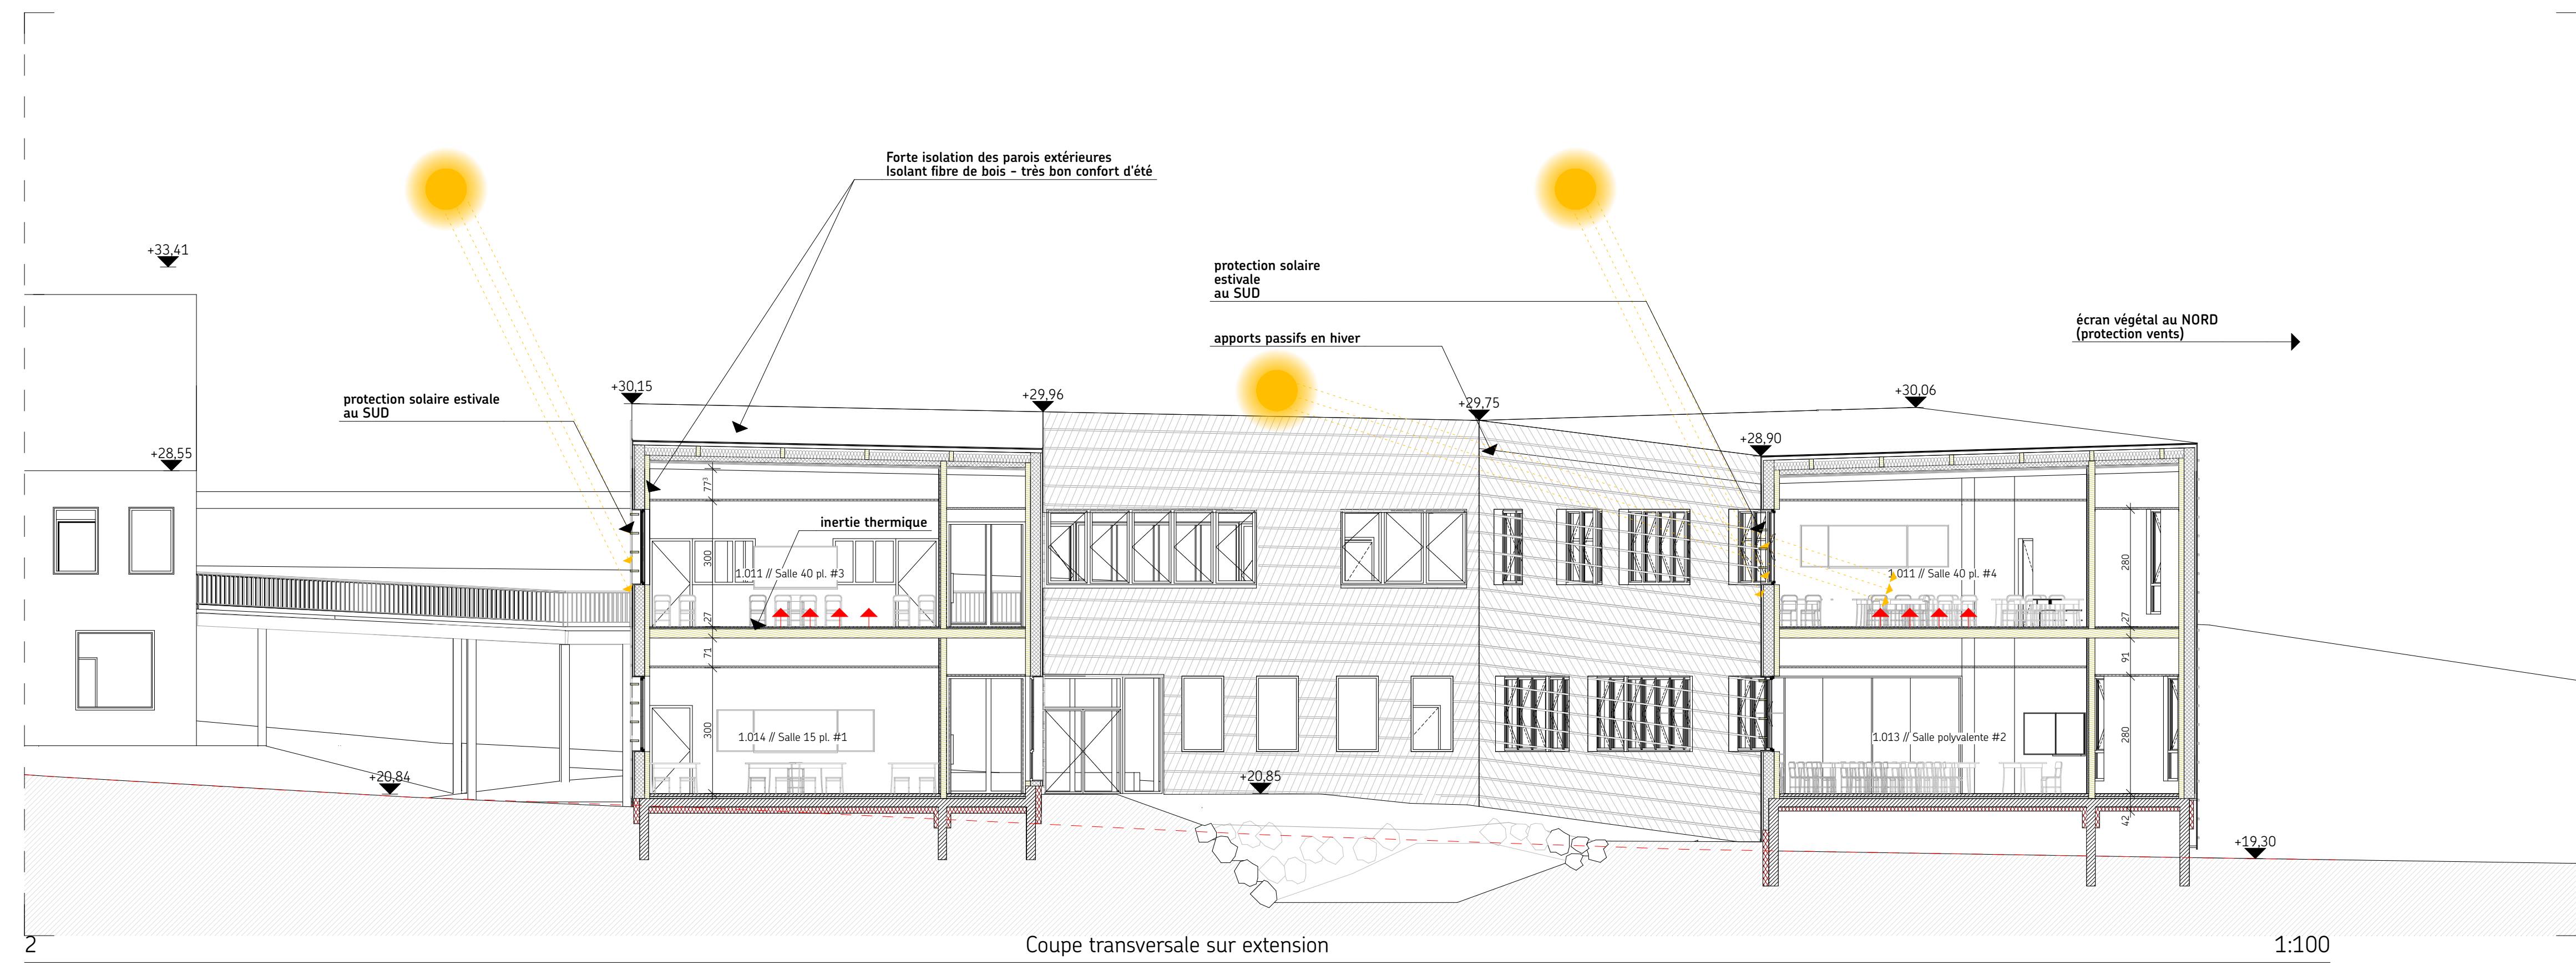

Coupe longitudinale sur aile Sud

1:100

Coupe transversale sur extension

1:100

Coupe transversale sur extension

1:100

Coupe transversale sur extension

1:100

Coupe longitudinale sur aile Nord

1:100

RÉGION PAYS DE LA LOIRE EXTENSION ET AMÉNAGEMENT DE LOCAUX - LYCÉE LA HERDRIE Rue de la Roche Landa - Savenay-Grandes						
COUPES EXTENSION						
N° Affaire	Emetteur	Date	Echelle	Numéro Plan	Indice	Phase
CH	Bigre 2	05/06/18	1:100	P05.2	DCE	
Maître d'ouvrage		Région des Pays de la Loire 100 rue de la Roche Landa - 44300 Savenay-Grandes		Architectes mandataires		Off. d'urbanisme - Mairie 7
<p>Propriétaire B.E.T. Genies de France - 100 rue de la Roche Landa - 44300 Savenay-Grandes</p> <p>Communes B.E.T. Genies de France - 100 rue de la Roche Landa - 44300 Savenay-Grandes</p> <p>Bureau Centrale B.E.T. Genies de France - 100 rue de la Roche Landa - 44300 Savenay-Grandes</p> <p>Coordinateur SPS B.E.T. Genies de France - 100 rue de la Roche Landa - 44300 Savenay-Grandes</p>						
<p>10/04/18 a modification hauteurs façade Ouest + Mise à jour isolants toiture</p>						