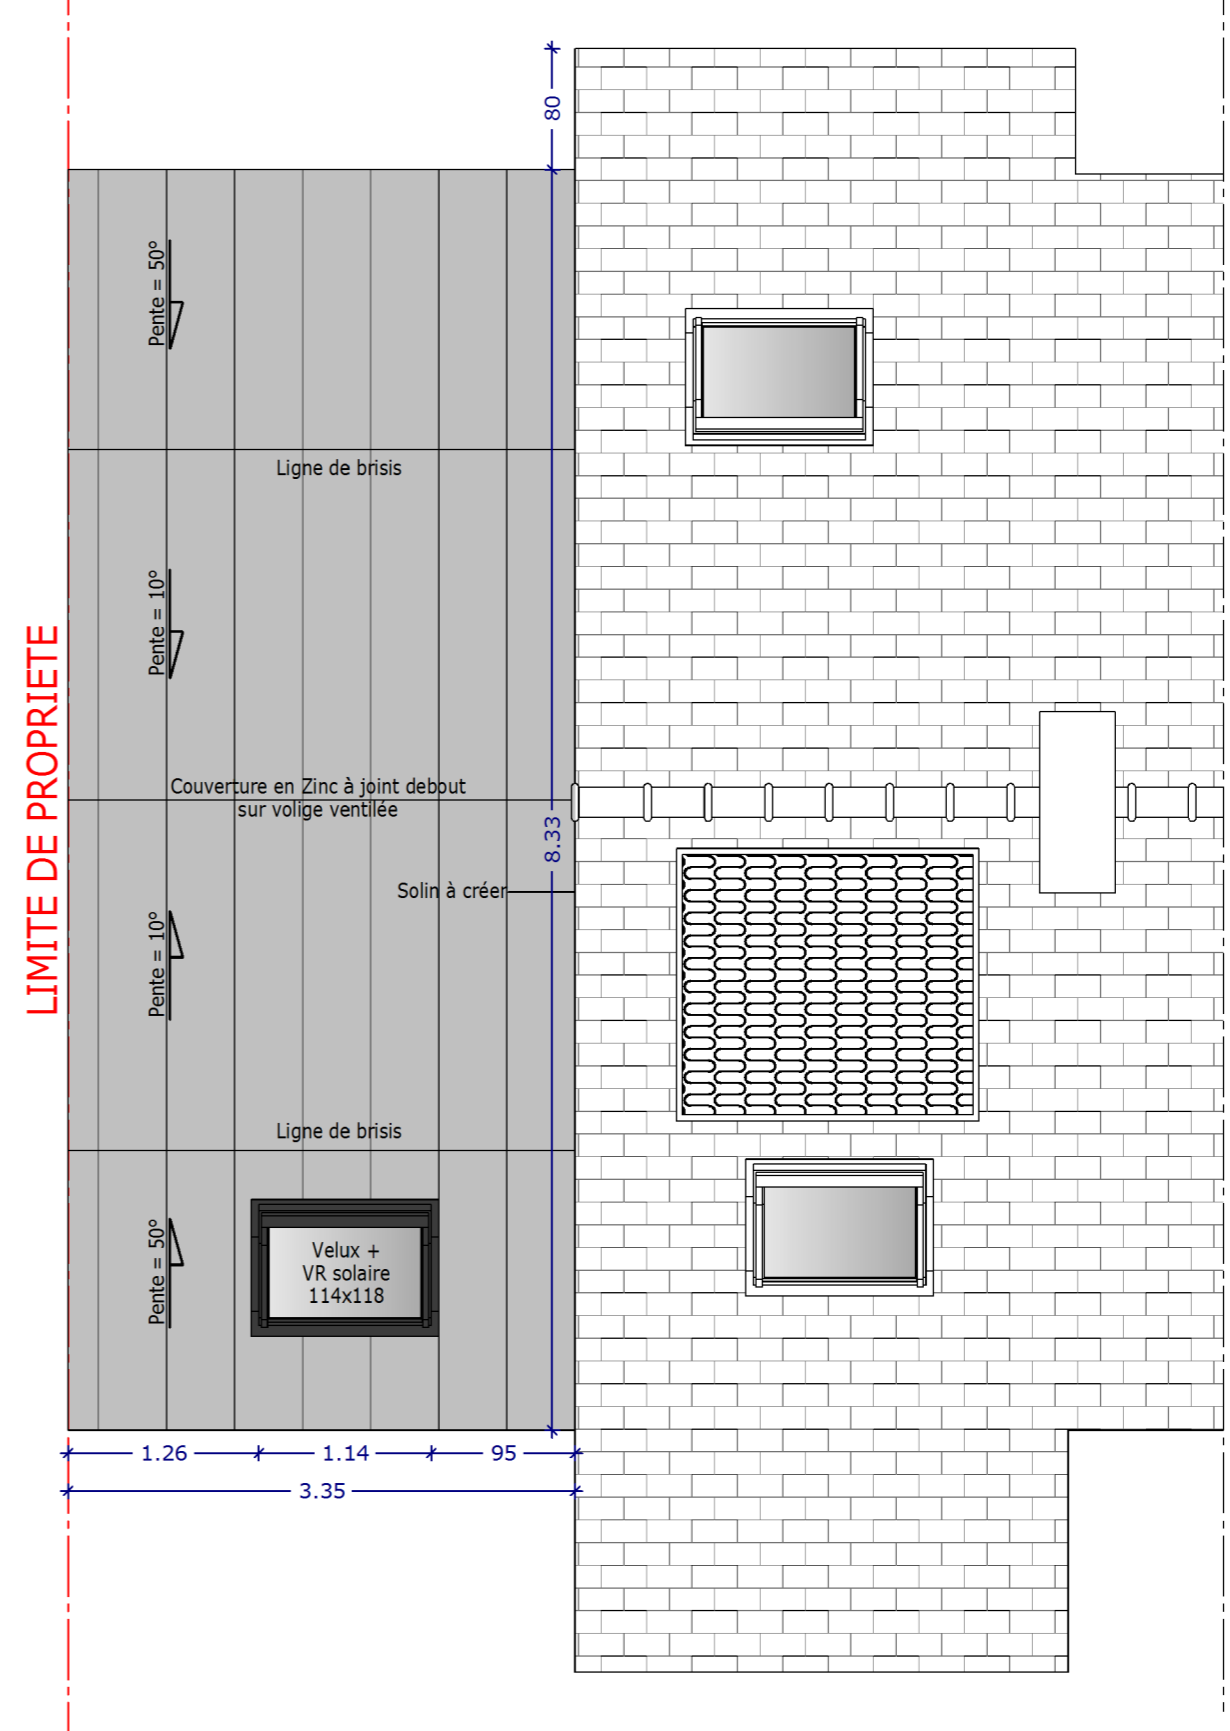

Plan mezzanines (PROJET)

Ech: 1/50e

Plan toitures (PROJET)

Ech: 1/50e

Pascal PONCHON AID - Architecte d'intérieur / Maître d'oeuvre
 2 rue les Vents du Sud - 56 860 Séné
 06 42 95 61 53
 pascalponchon.aid@gmail.com
 Siret - 485 310 650 000 34
 Sauf autorisation, toute utilisation et/ou reproduction sont interdites