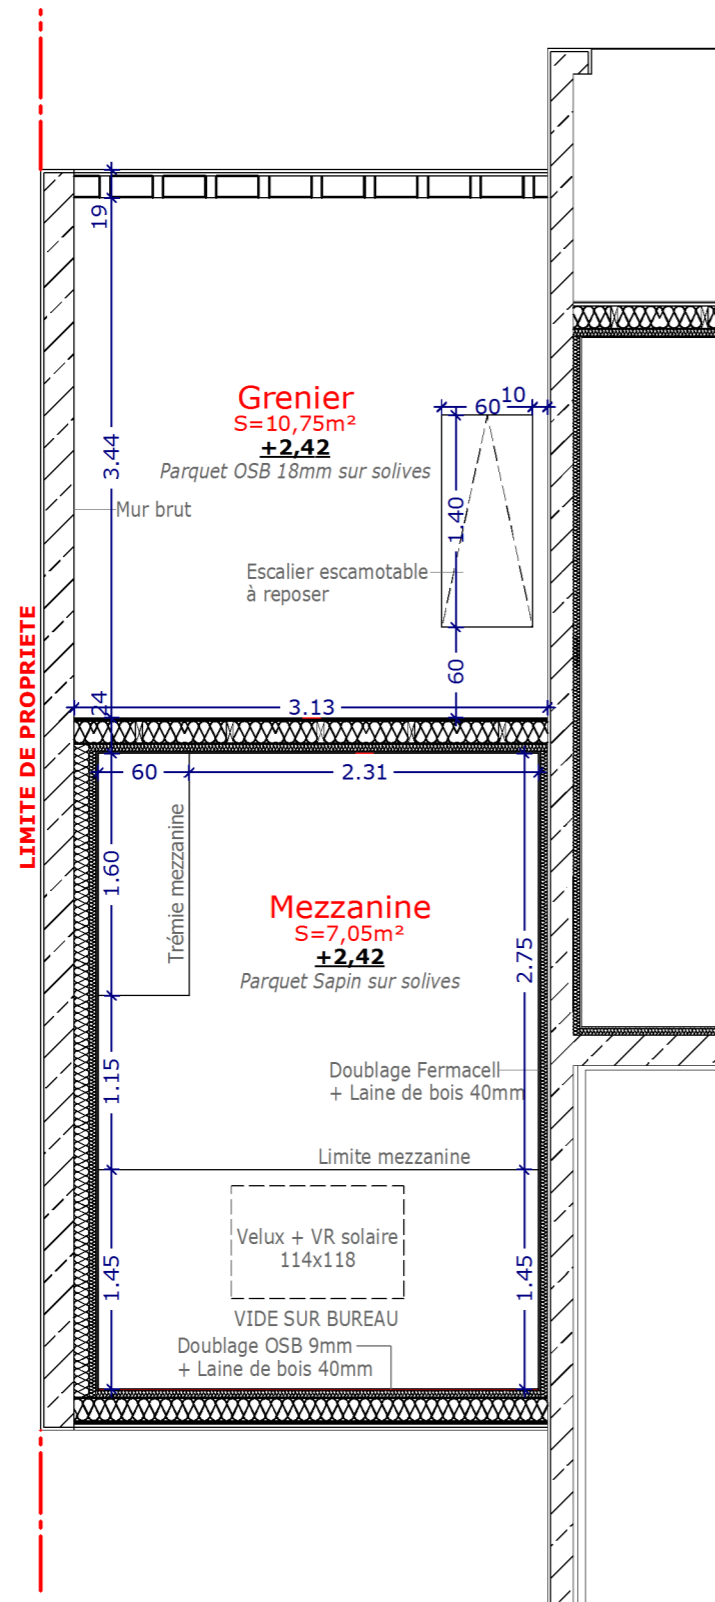

Plan mezzanines (PROJET)

Ech: 1/50e

Plan toitures (PROJET)

Ech: 1/50e

Pascal PONCHON AID - Architecte d'intérieur / Maître d'oeuvre
 2 rue les Vents du Sud - 56 860 Séné
 06 42 95 61 53
 pascalponchon.aid@gmail.com
 Siret - 485 310 650 000 34
 Sauf autorisation, toute utilisation et/ou reproduction sont interdites