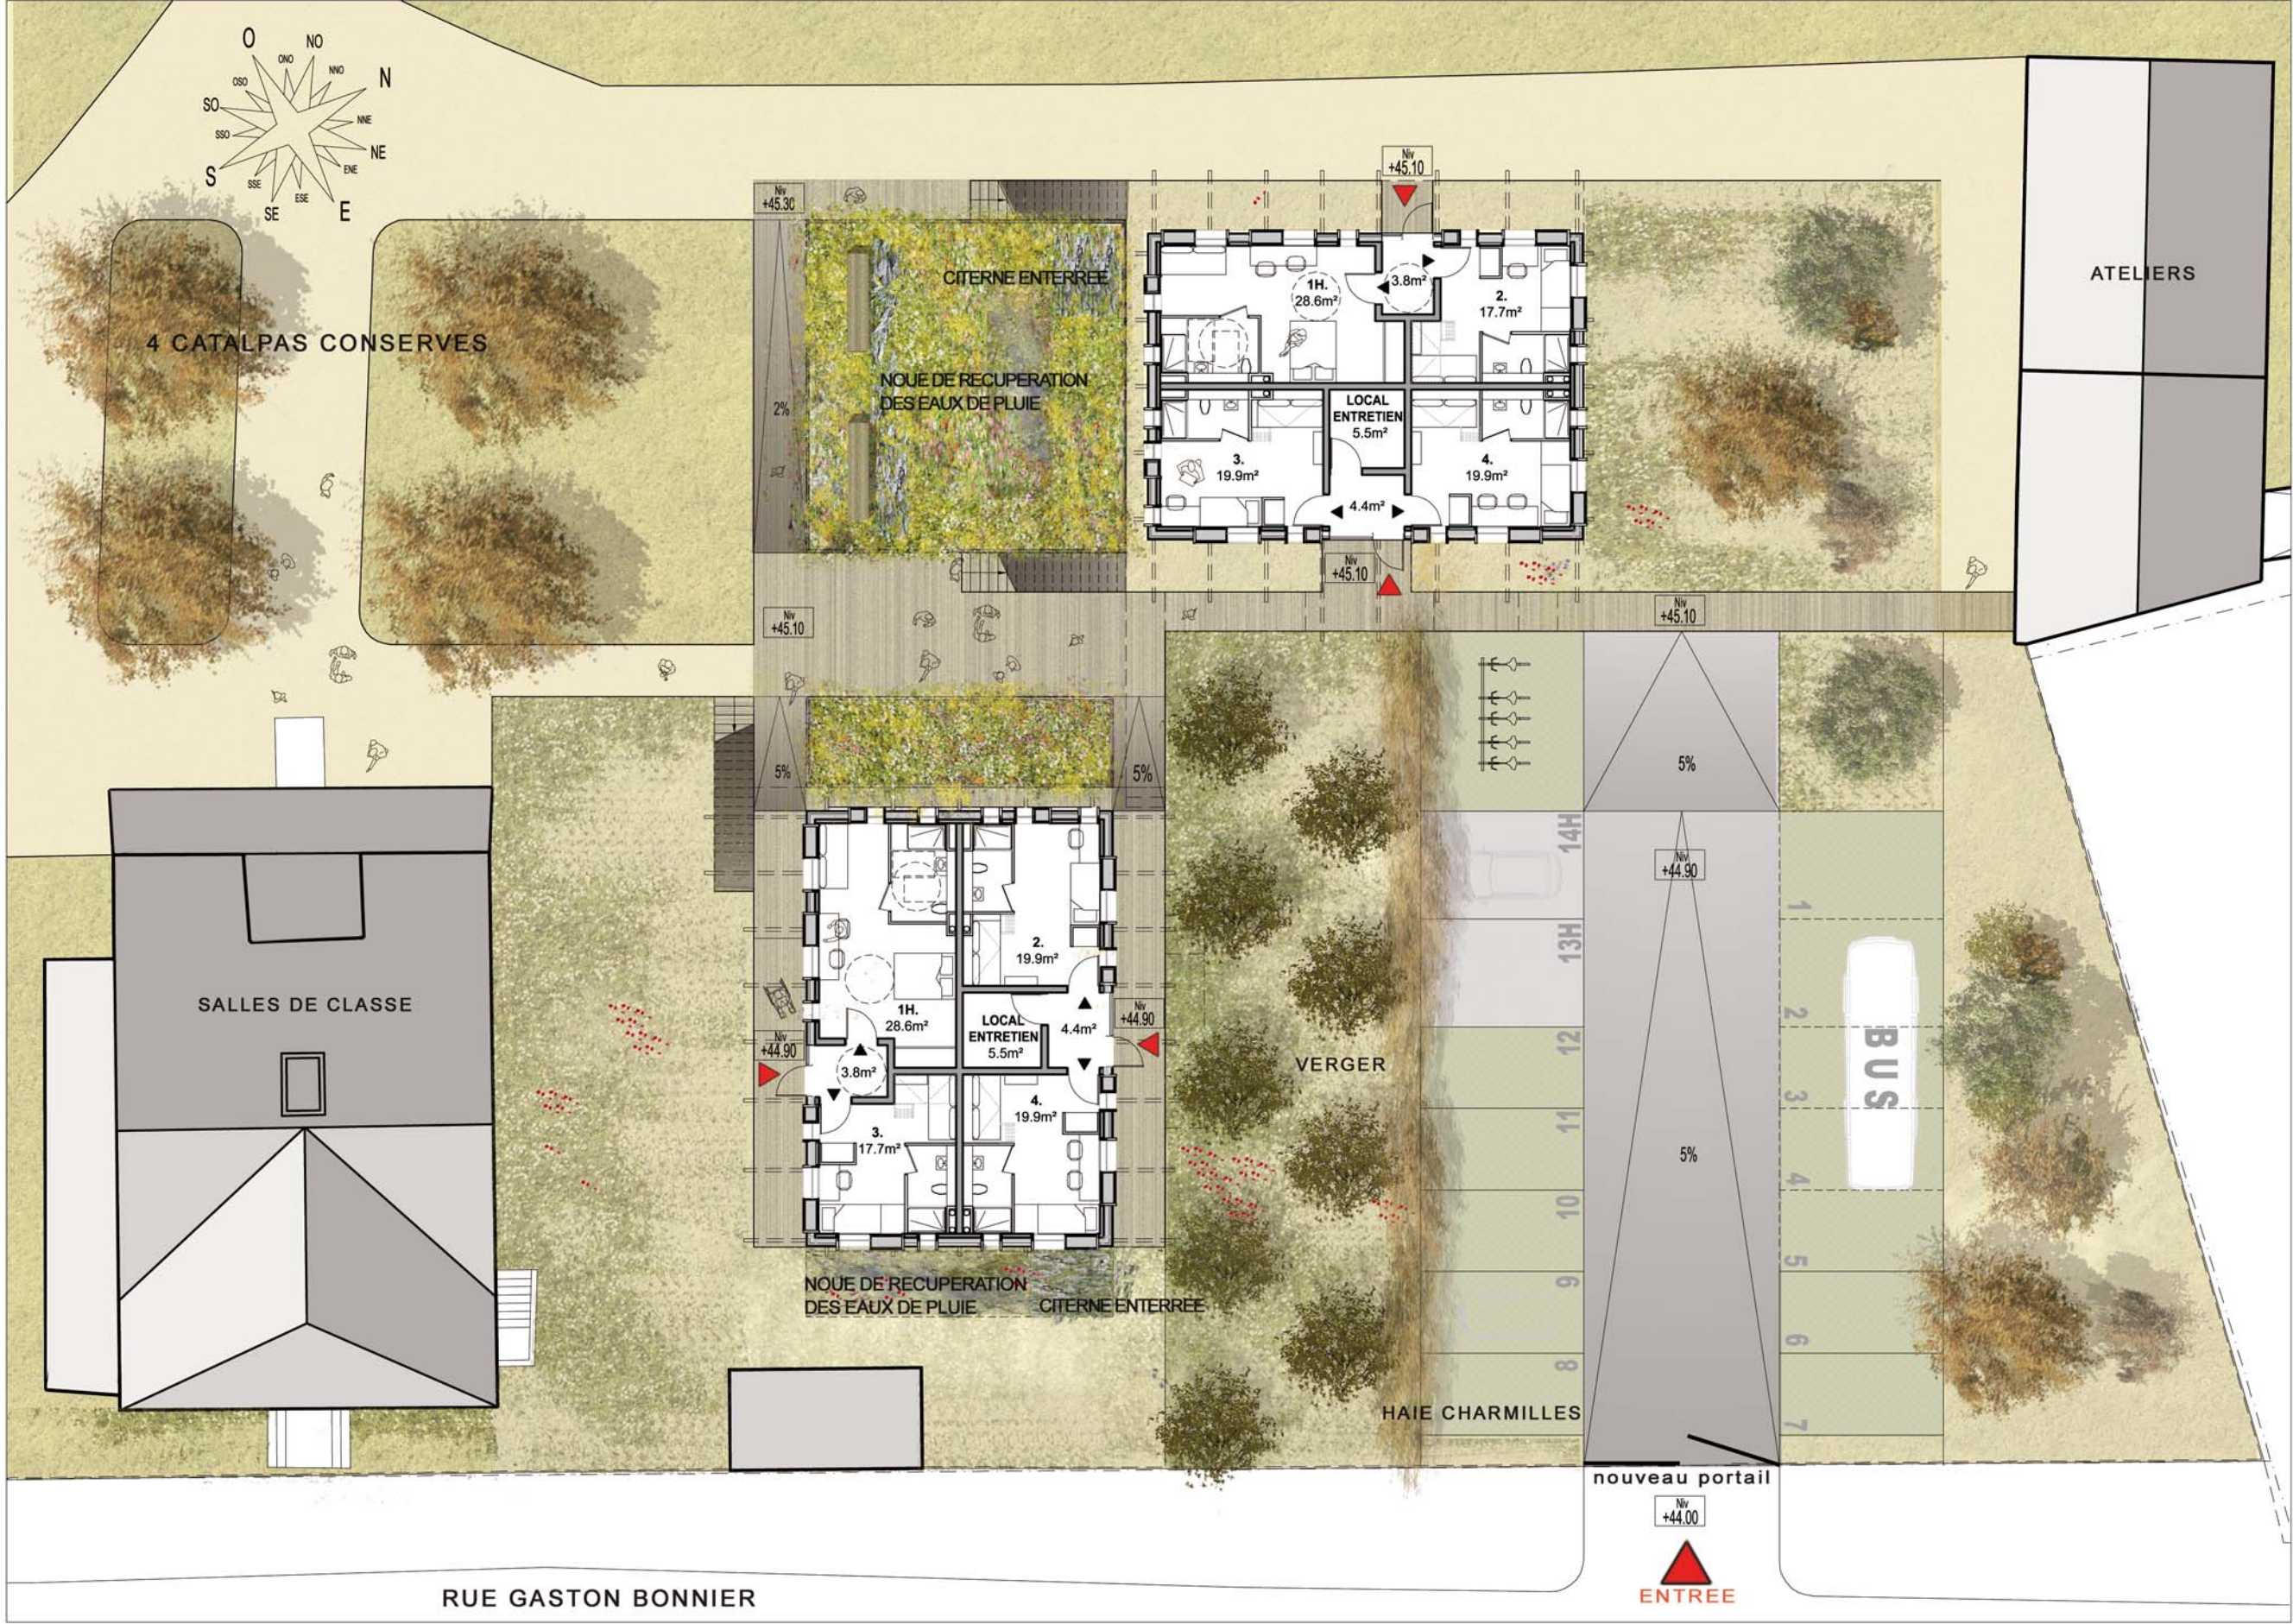

CREATION D'UN BATIMENT DE TYPE PASSIF POUR L'HEBERGEMENT SUR LE SITE DE LA STATION D'ECOLOGIE FORESTIERE DE FONTAINEBLEAU

plan RDC 1/200