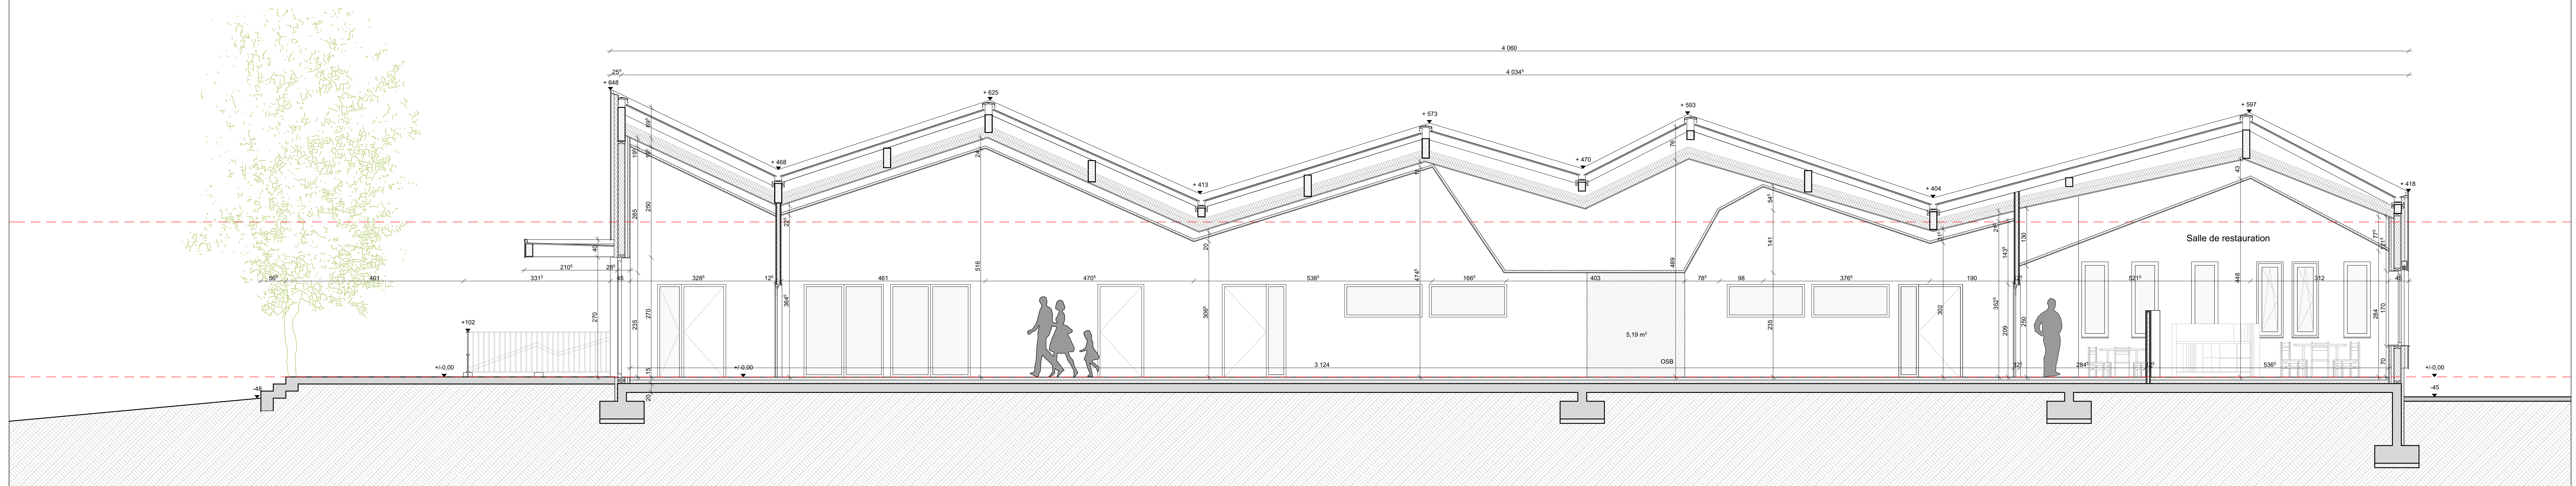

Coupe BB 1/50