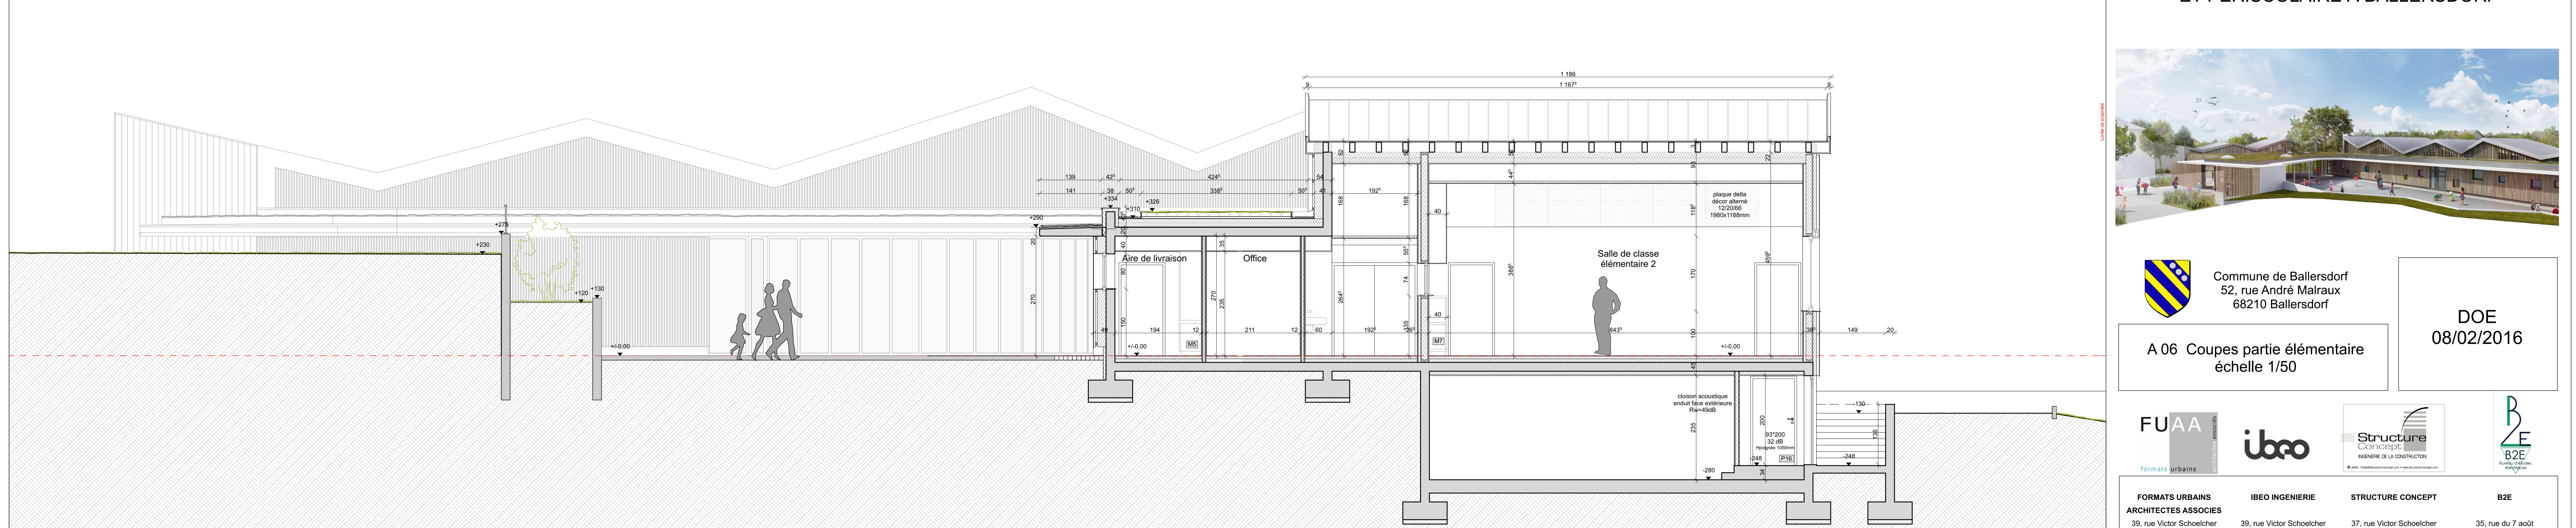

Coupe DD 1/50

CONSTRUCTION D'UN GROUPE SCOLAIRE ET PÉRISCOLAIRE À BALLERSDORF