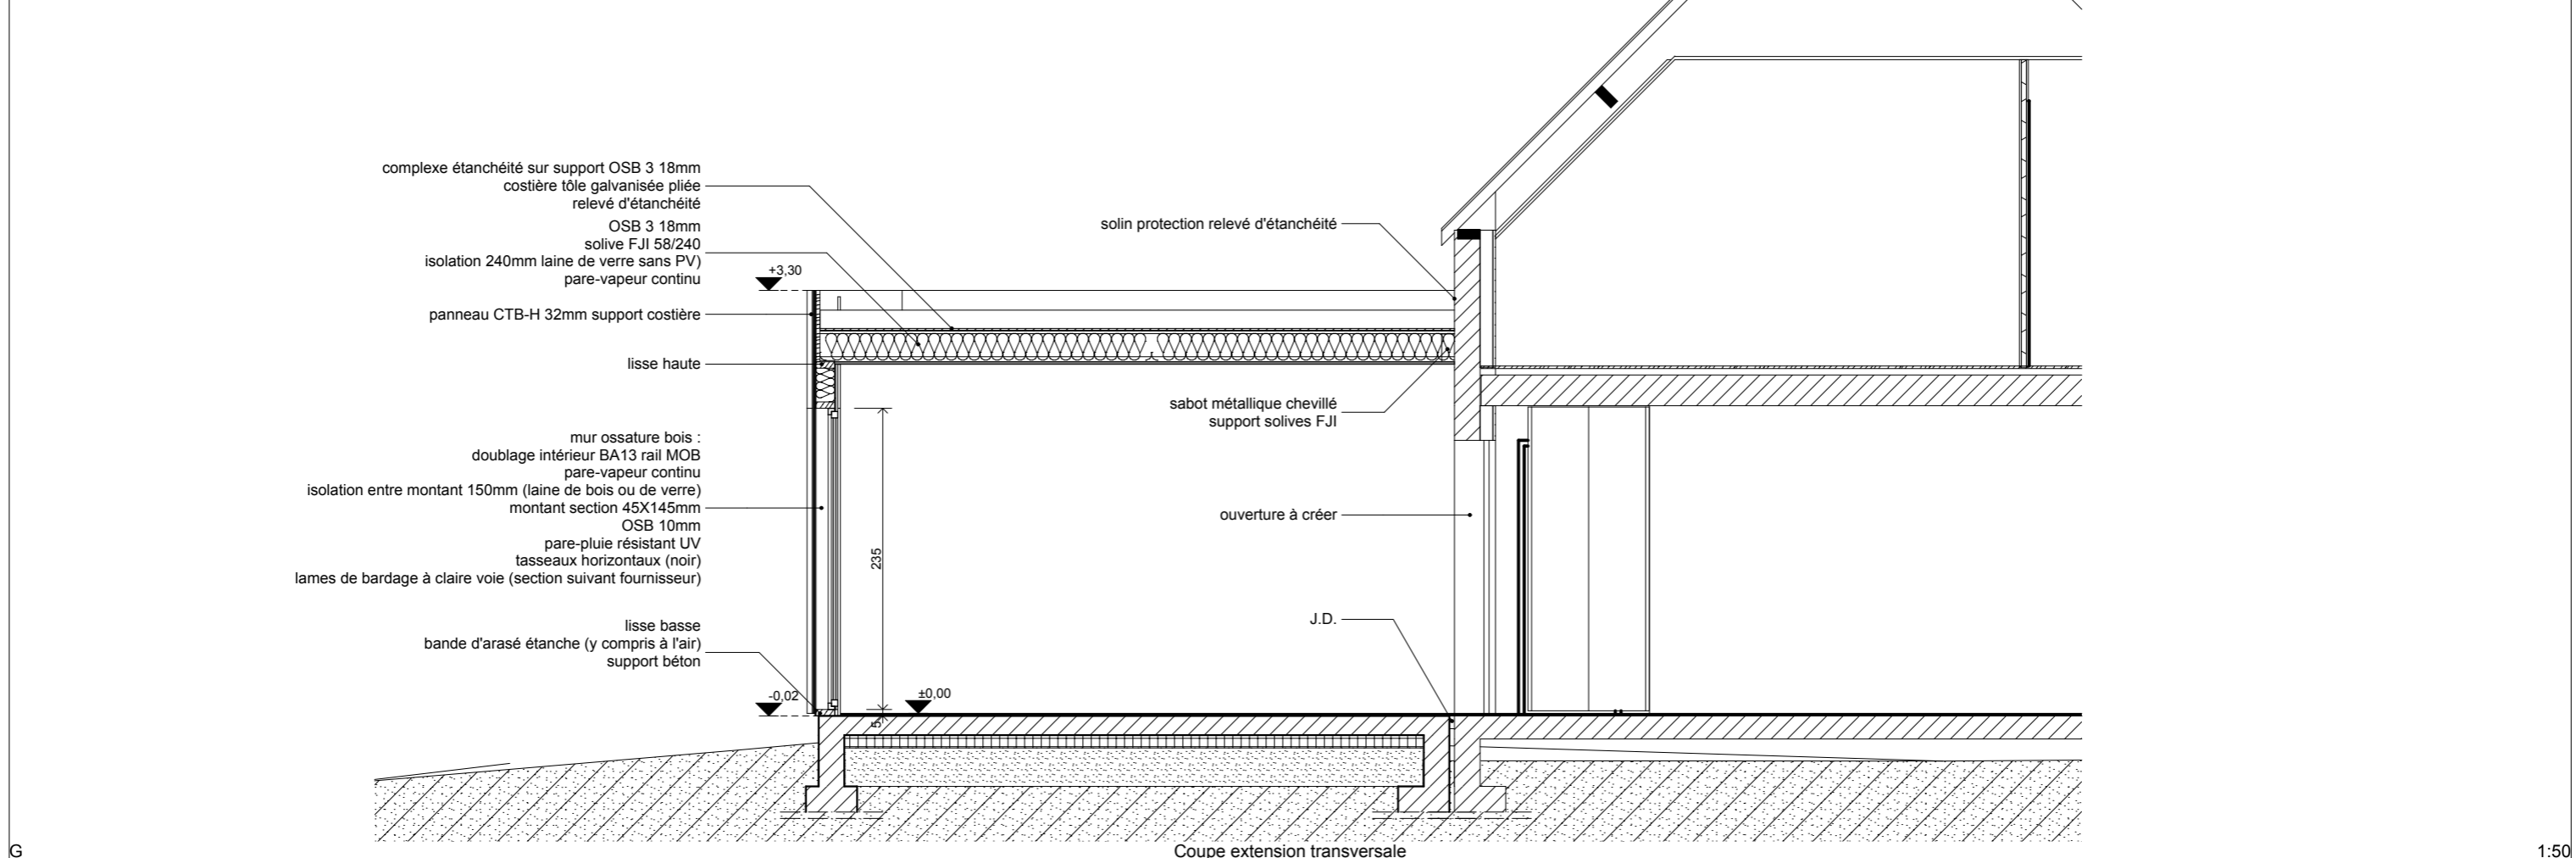

Coupe extension longitudinale

1:50

Coupe extension transversale

1:50

M. et Mme REYNAUD		Phase PRO	
EXTENSION		Date 10/06/2014	
COUPES		Indice	Date
		Modifications	Arch. M. Philippe REYNAUD

05