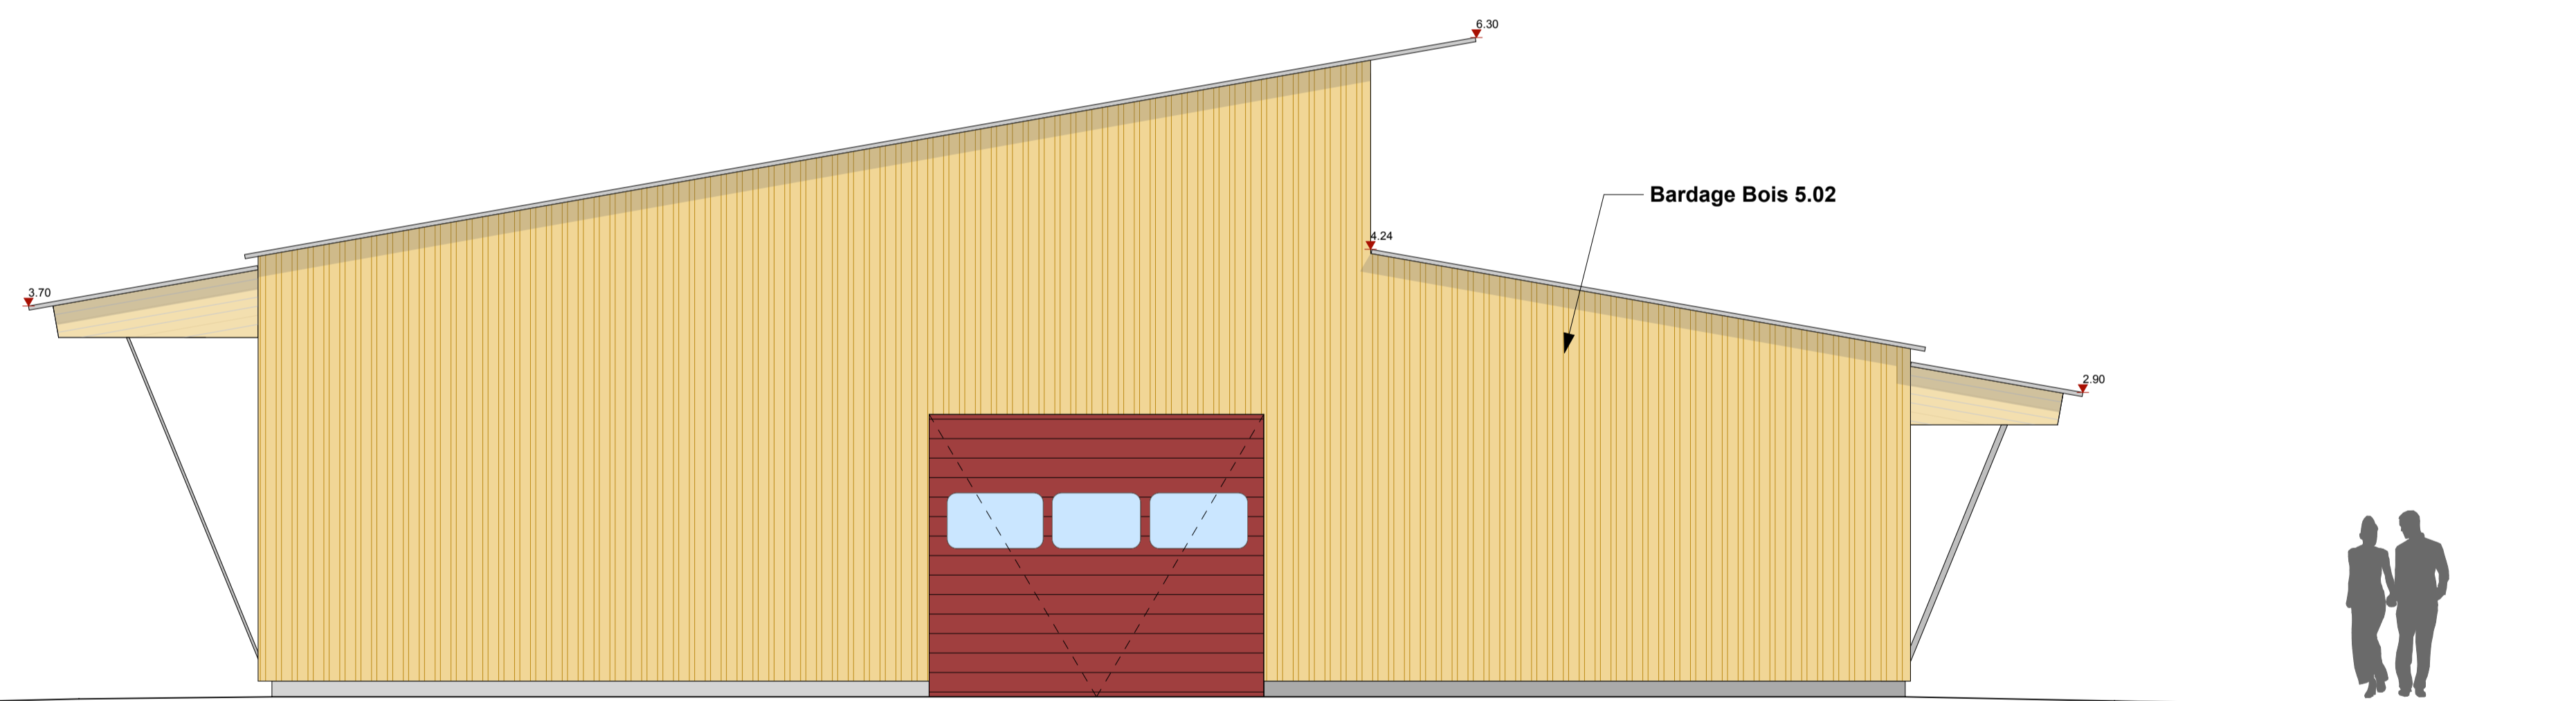

FACADE SUD

Bardage Bois 5.01

FACADE NORD

Bardage Bois 5.01

FACADE OUEST

Bardage Bois 5.02

FACADE EST

Habillage Bois 5.04

Bardage Bois 5.03

E			
D			
C			
B			
A			
0	01/11/2019	Etablissement	BG
	Date	Description - modifications	Dessiné

MAITRE D'OUVRAGE:	 <p>Terre de Liens Alsace 114, Chemin du Lauchweib - 68 000 Colmar Tel. : 09 70 20 31 31 Mail. : m.balthazard@terredeliens.org</p>
	 <p>Chants de la Terre 114, Chemin du Lauchweib - 68000 COLMAR Tel. : 03 89 41 90 63 Fax : 03 89 23 36 20 Mail. : contact@chantsdelaterre.fr</p>

NOM DU PLAN:	n°:01.2	INDICE
	FACADES	0
Date : 14/11/2019	Ech: 1:50, 1:100, 1:120	