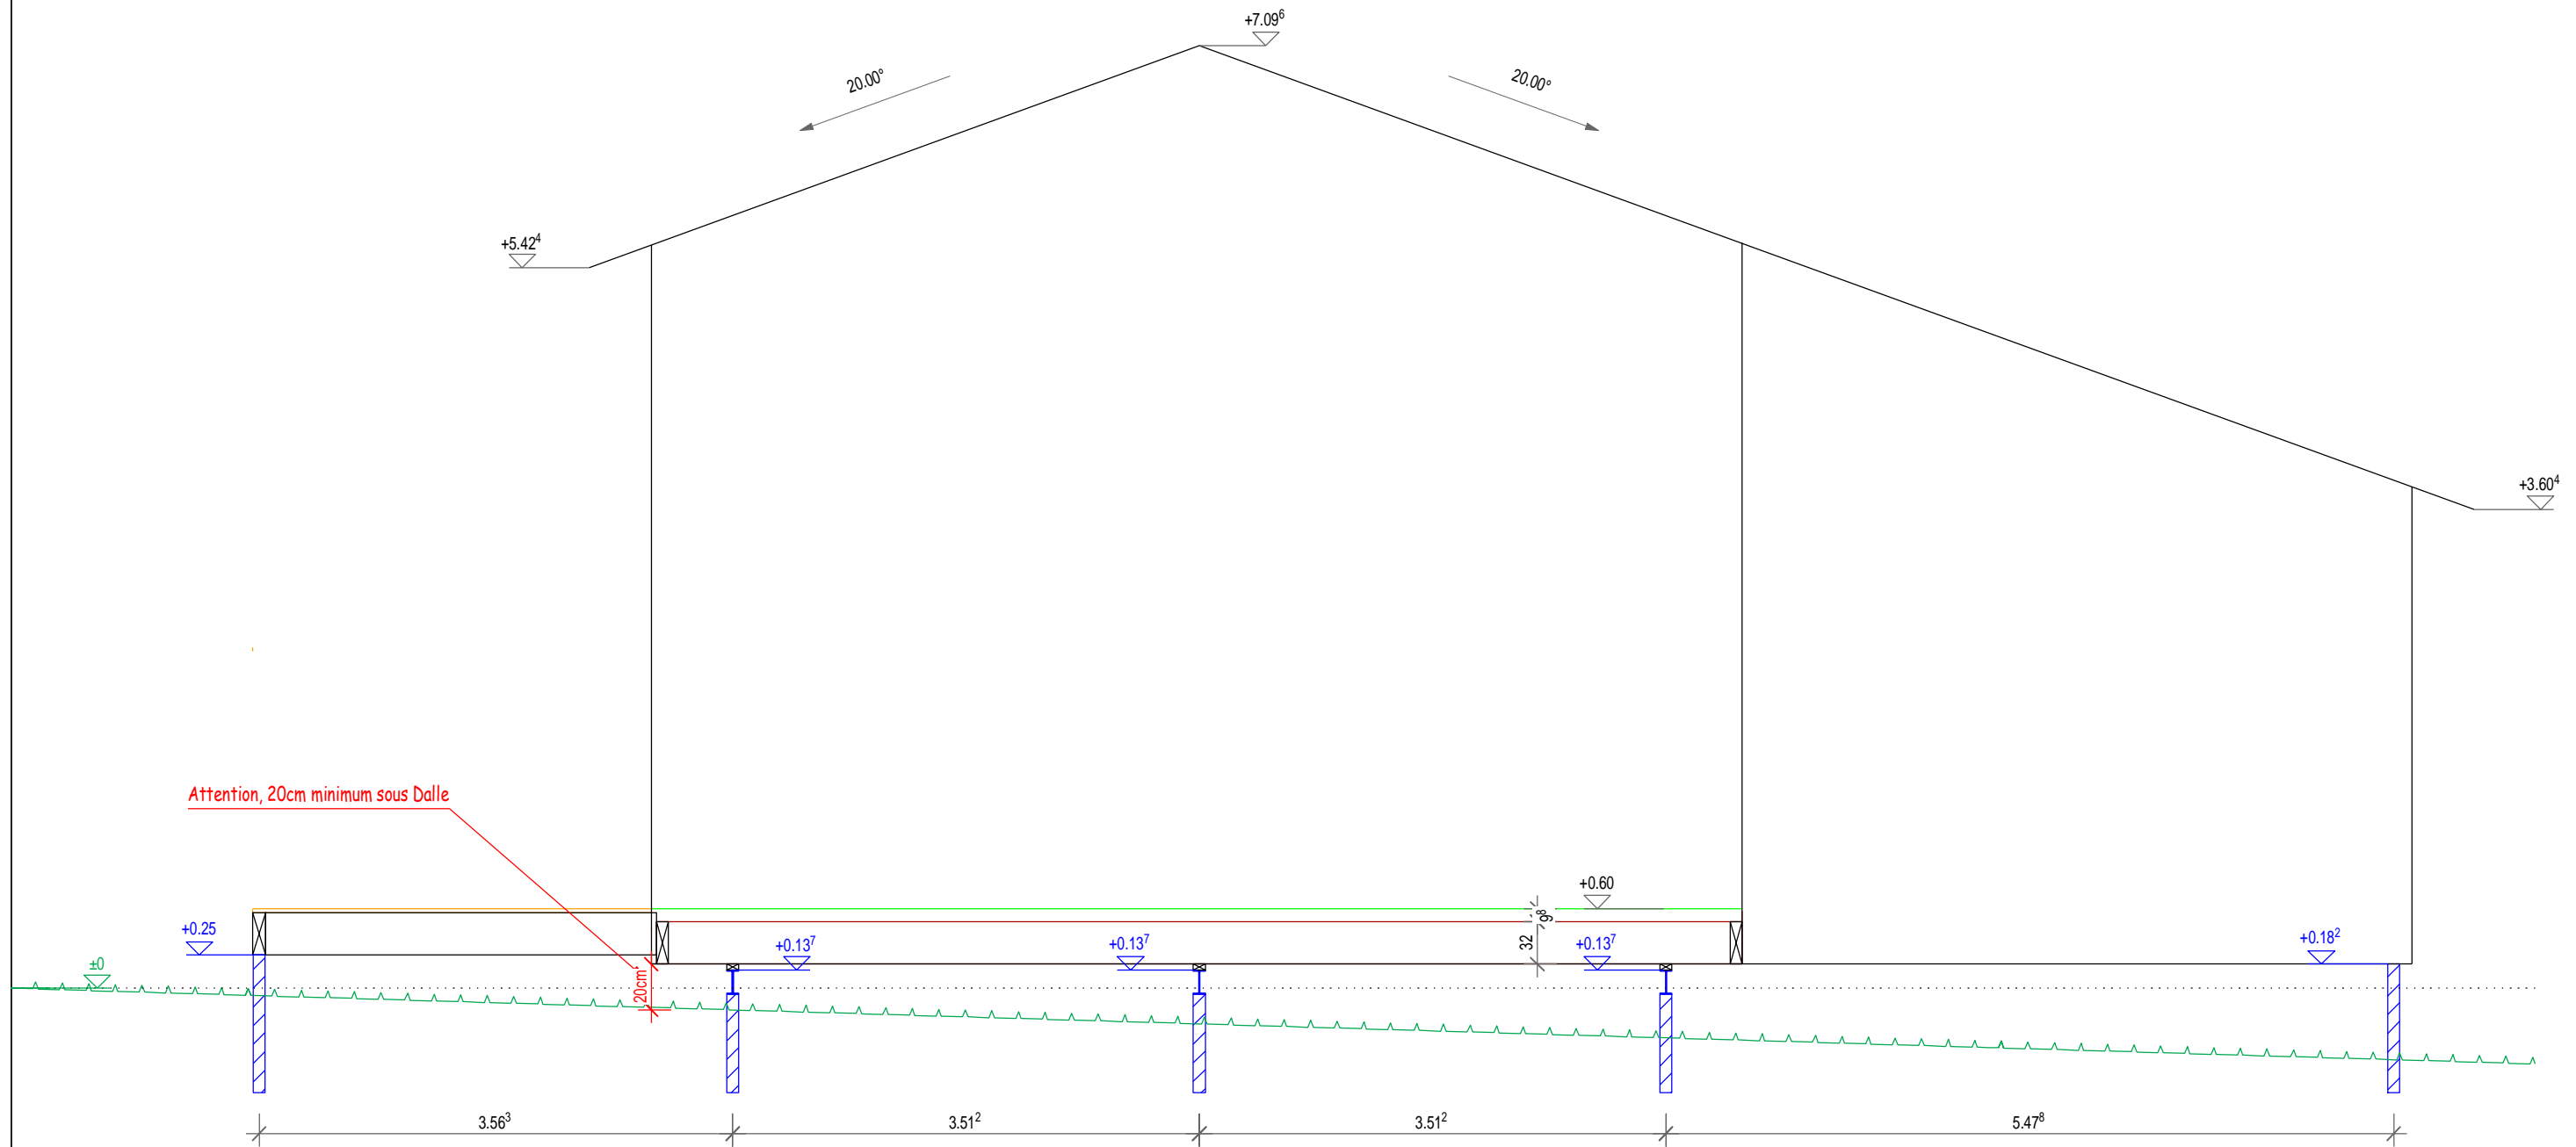

Plan implantation techno pieux

Indice: A

Projet: MP_Baudouin

Maitre d'oeuvre: Baudouin Paul et Diane

Date de modification: 19-07-2017

Adresse: 17 route de Vautebis, 79420 Vausseroux
 Tél. bureau: 05 49 70 68 64
 Tél. portable: 06 71 06 68 08

Plan implantation techno pieux		Indice: A
Projet: MP_Baudouin		
Maitre d'oeuvre: Baudouin Paul et Diane		Date de modification: 19-07-2017
 Charpente Eddy FRUCHARD		Adresse: 17 route de Vautebis, 79420 Vausseroux Tél. bureau: 05 49 70 68 64 Tél. portable: 06 71 06 68 08

Façade Ouest

Plan de coupe maison Façade Ouest		Indice: A
Projet: MP_Baudouin		
Maitre d'oeuvre: Baudouin Paul et Diane		Date de modification: 19-07-2017
 Charpente Eddy FRUCHARD		Adresse: 17 route de Vautebis, 79420 Vausseroux Tél. bureau: 05 49 70 68 64 Tél. portable: 06 71 06 68 08

Façade Est

Attention, 20cm minimum sous Dalle

Plan de coupe maison Façade Est		Indice: A
Projet: MP_Baudouin		
Maitre d'oeuvre: Baudouin Paul et Diane		Date de modification: 19-07-2017
Bois et Paille <small>Charpente Eddy FRUCHARD</small>		Adresse: 17 route de Vautebis, 79420 Vausseroux Tél. bureau: 05 49 70 68 64 Tél. portable: 06 71 06 68 08