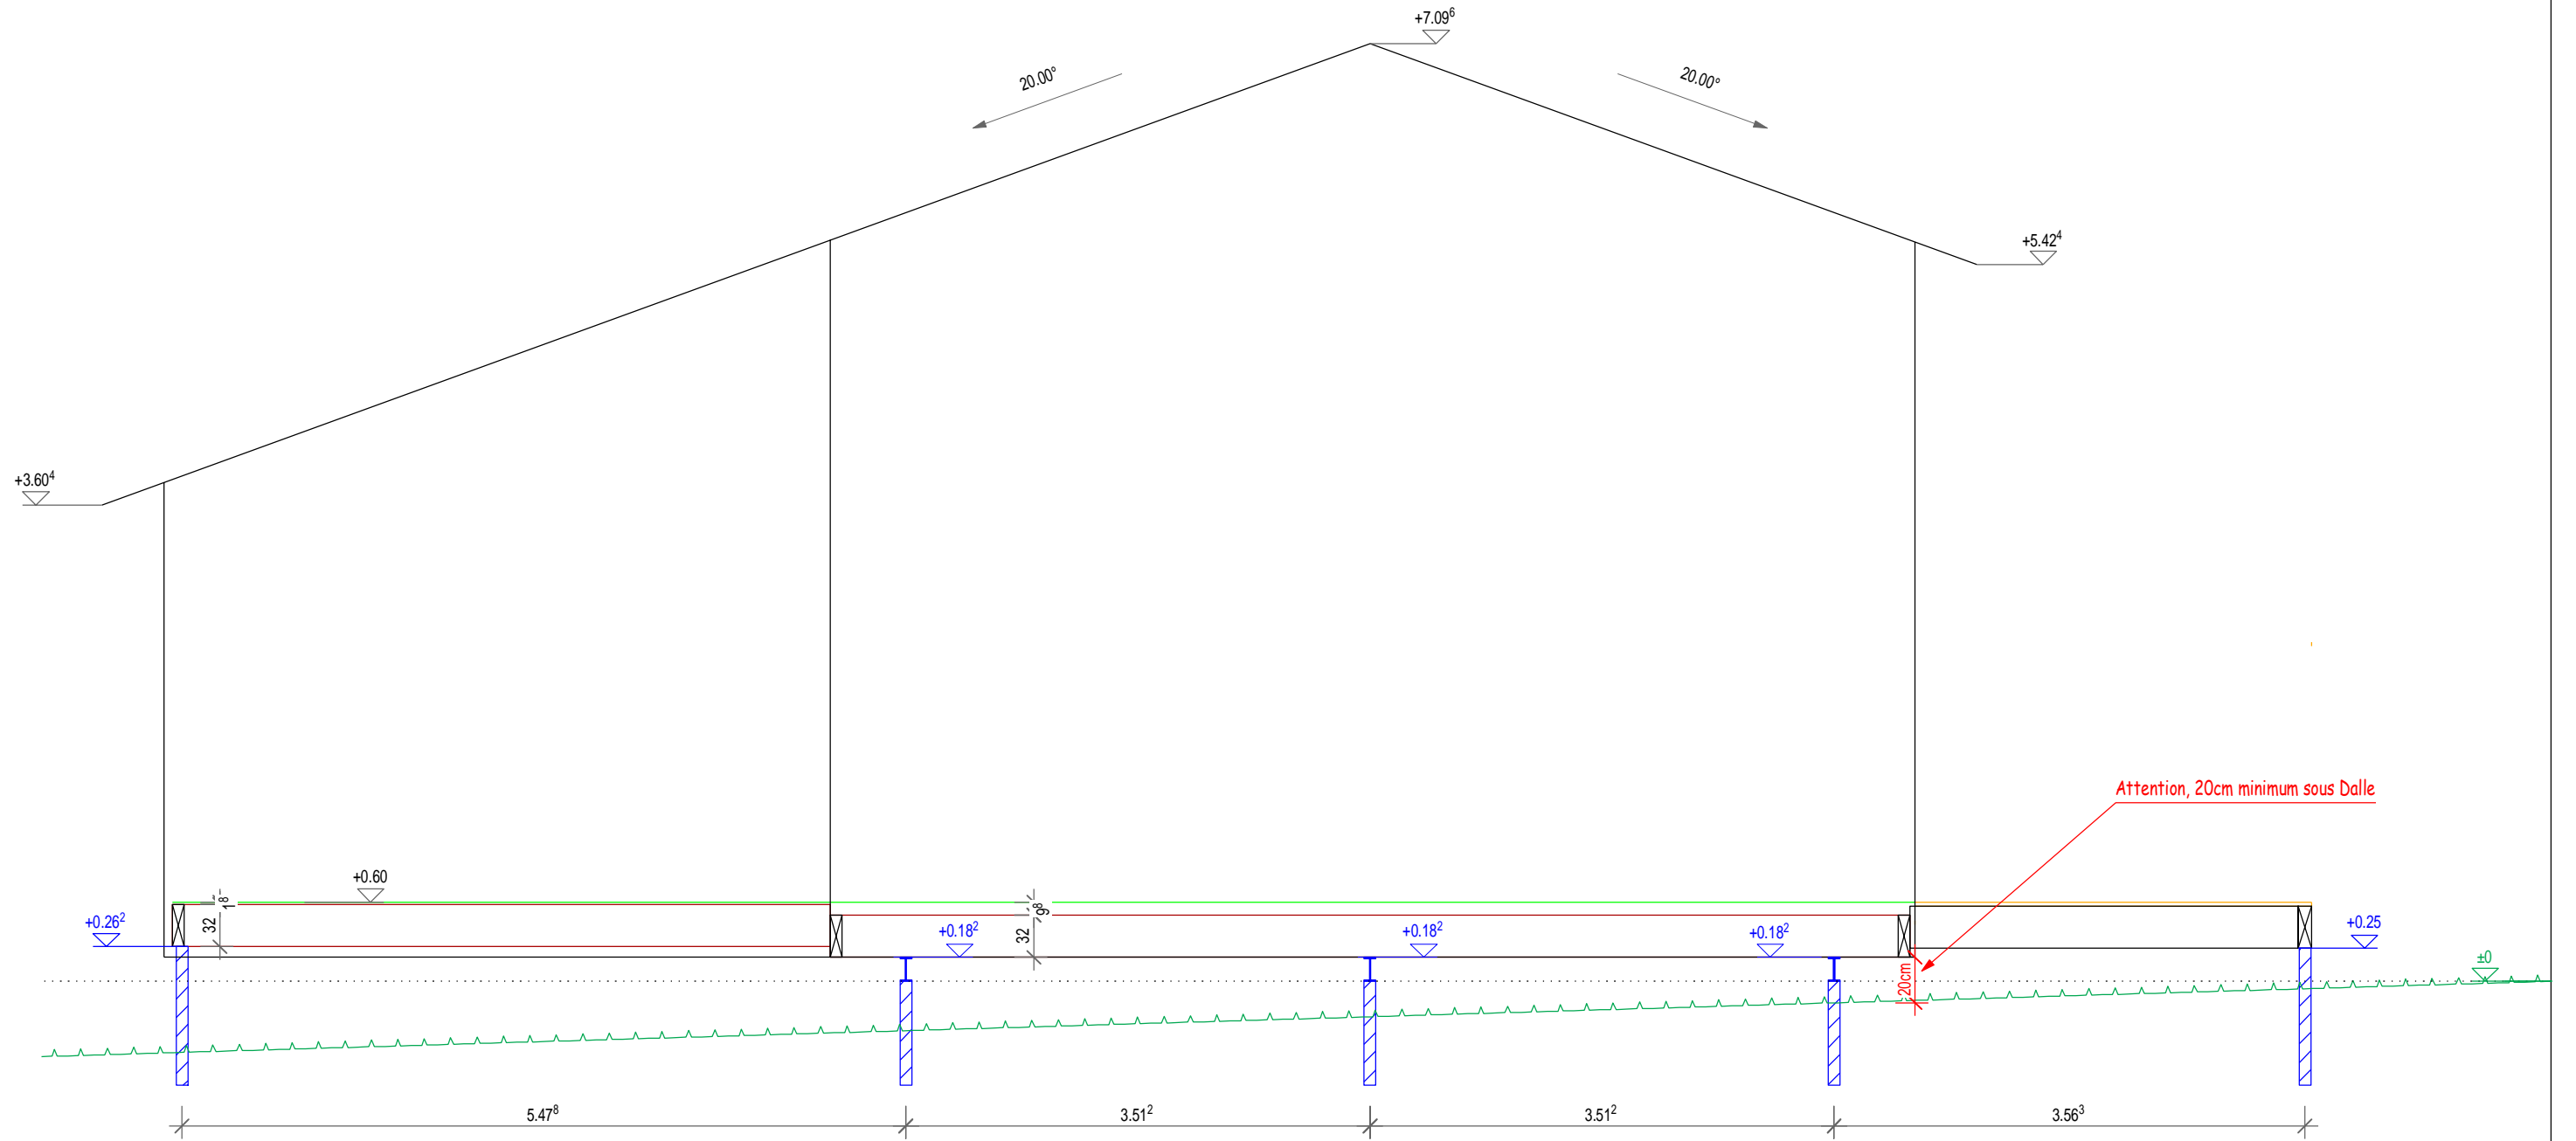

Plan implantation techno pieux

Indice: A

Projet: MP_Baudouin

Maitre d'oeuvre: Baudouin Paul et Diane

Date de modification: 19-07-2017

Adresse: 17 route de Vautebis, 79420 Vausseroux
 Tél. bureau: 05 49 70 68 64
 Tél. portable: 06 71 06 68 08

Plan implantation techno pieux		Indice: A
Projet: MP_Baudouin		
Maitre d'oeuvre: Baudouin Paul et Diane		Date de modification: 19-07-2017
 Charpente Eddy FRUCHARD		Adresse: 17 route de Vautebis, 79420 Vausseroux Tél. bureau: 05 49 70 68 64 Tél. portable: 06 71 06 68 08

Façade Ouest

Plan de coupe maison Façade Ouest		Indice: A
Projet: MP_Baudouin		
Maitre d'oeuvre: Baudouin Paul et Diane		Date de modification: 19-07-2017
 Charpente Eddy FRUCHARD		Adresse: 17 route de Vautebis, 79420 Vausseroux Tél. bureau: 05 49 70 68 64 Tél. portable: 06 71 06 68 08

Façade Est

Attention, 20cm minimum sous Dalle

Plan de coupe maison Façade Est		Indice: A
Projet: MP_Baudouin		
Maitre d'oeuvre: Baudouin Paul et Diane		Date de modification: 19-07-2017
Bois et Paille <small>Charpente Eddy FRUCHARD</small>		Adresse: 17 route de Vautebis, 79420 Vausseroux Tél. bureau: 05 49 70 68 64 Tél. portable: 06 71 06 68 08