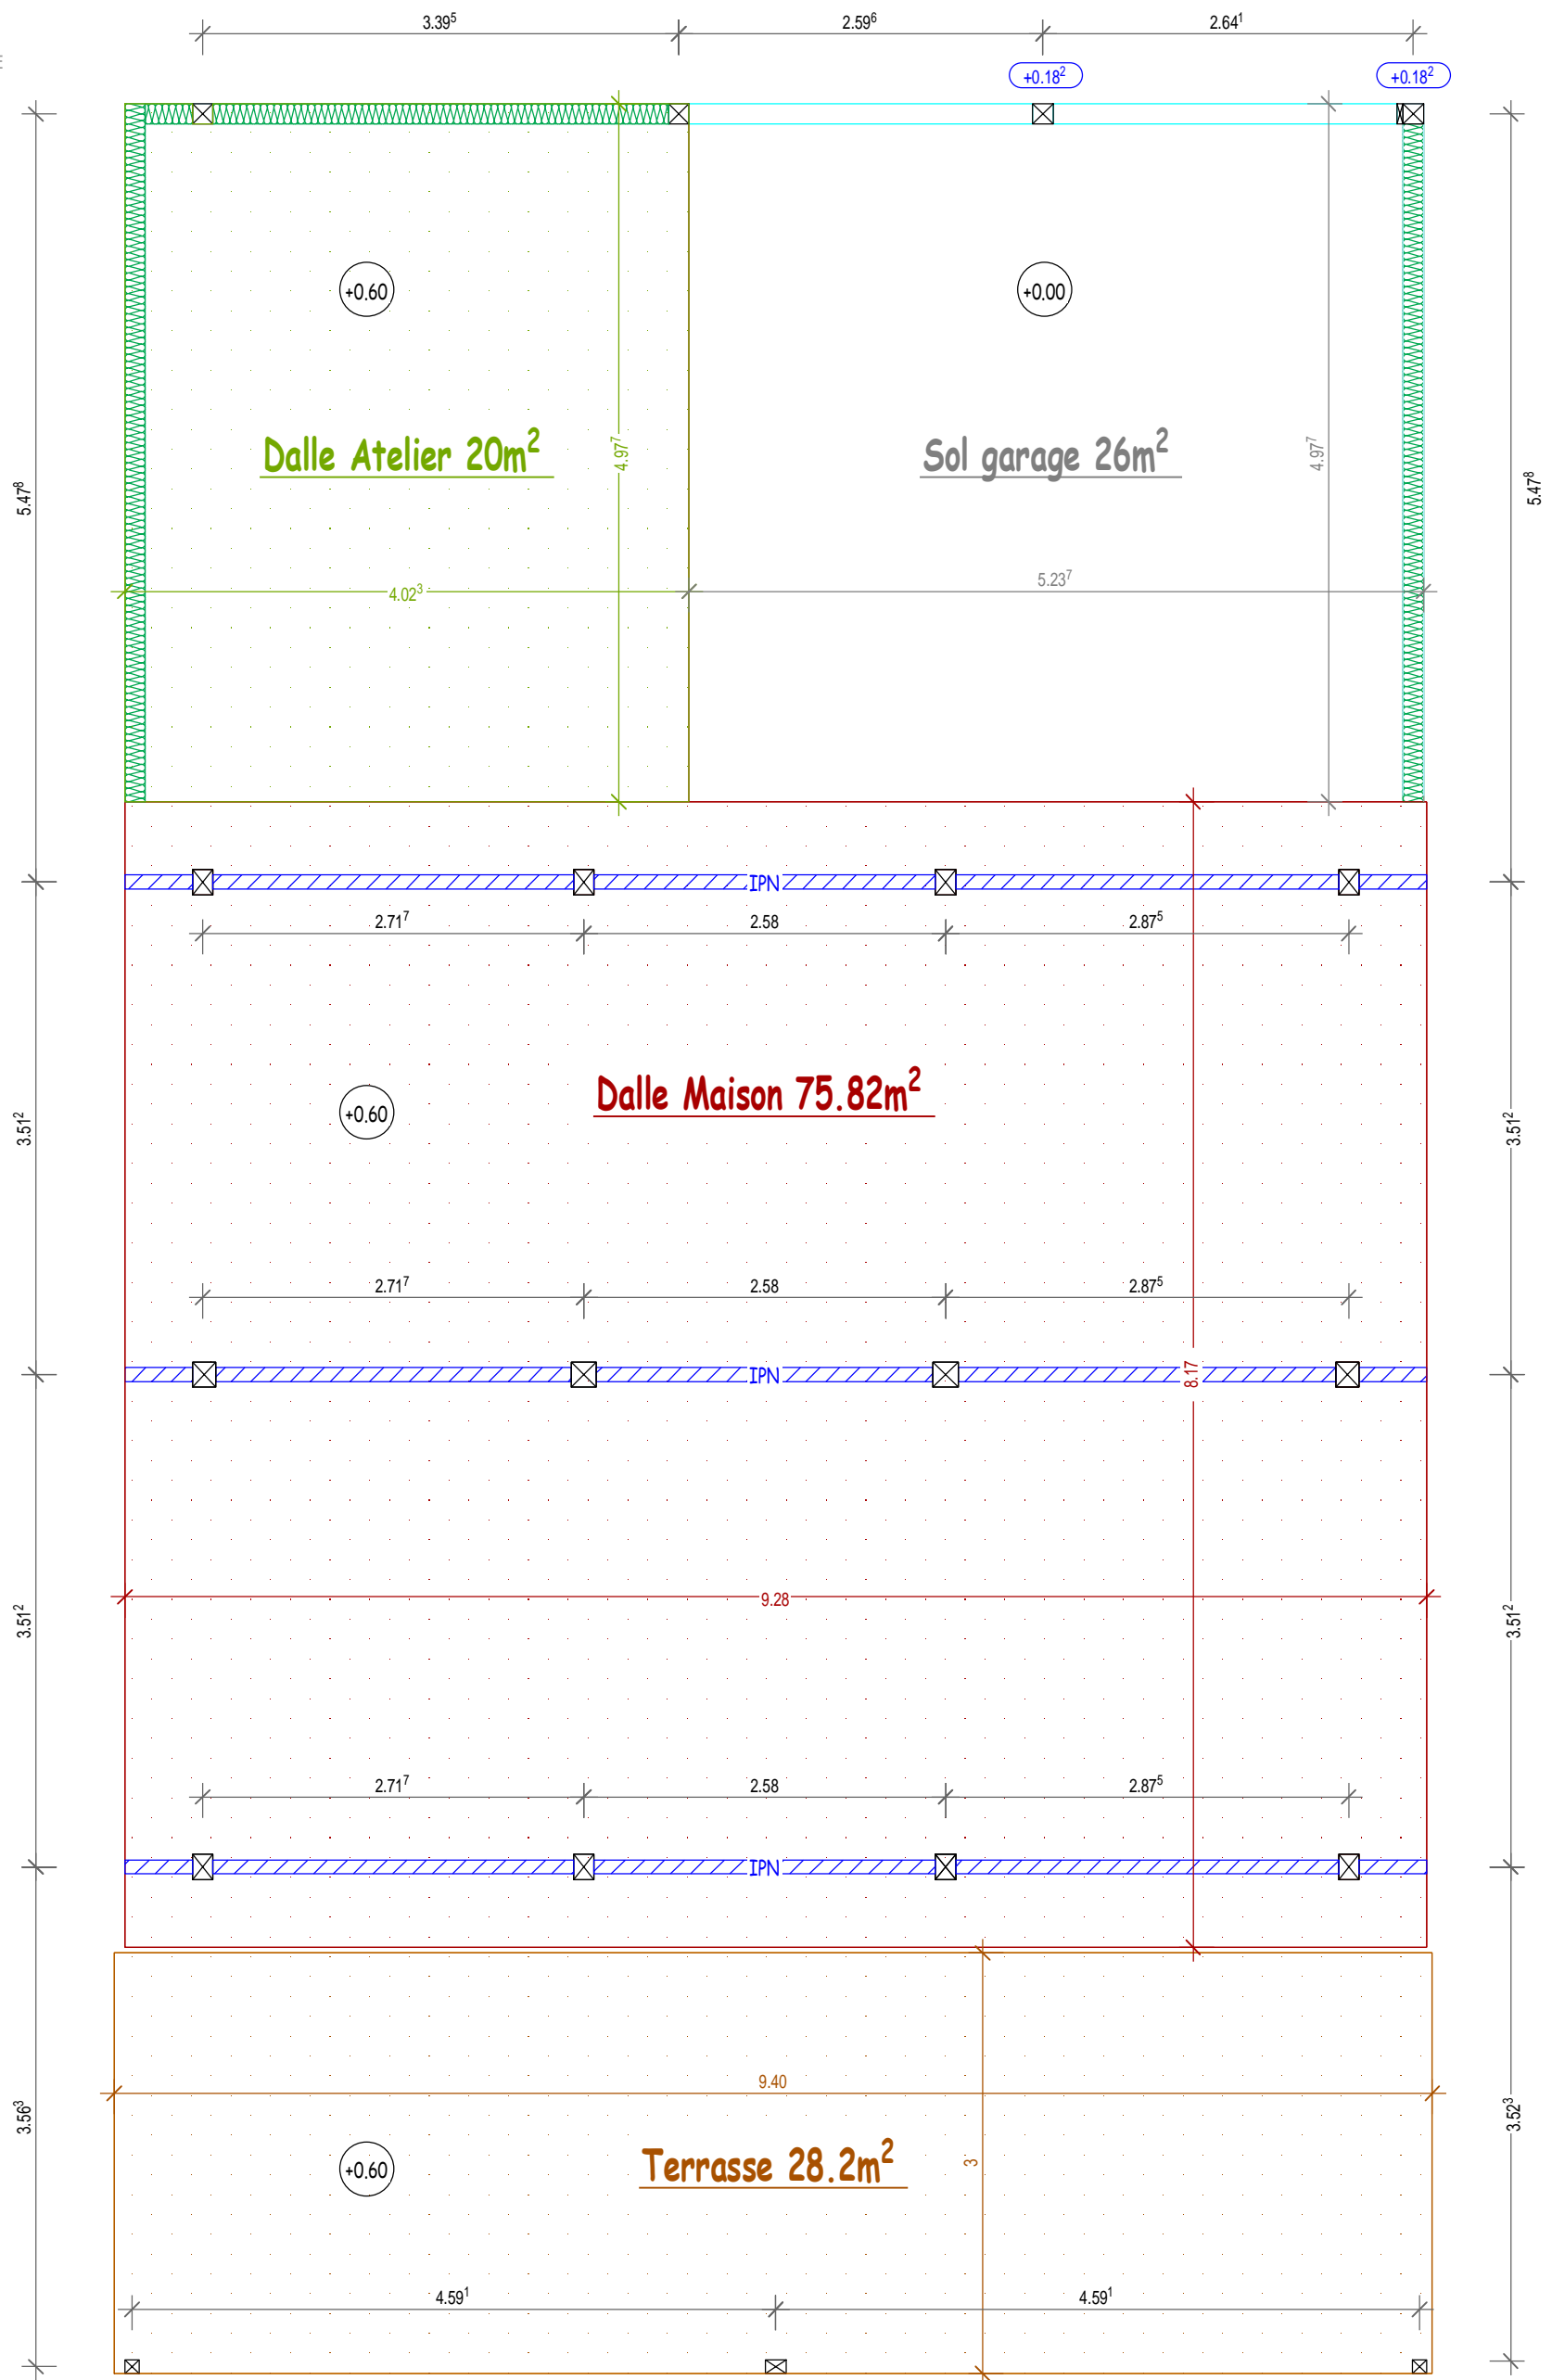

Plan implantation techno pieux

Indice: A

Projet: MP_Baudouin

Maitre d'oeuvre: Baudouin Paul et Diane

Date de modification: 19-07-2017

Adresse: 17 route de Vautebis, 79420 Vausseroux
 Tél. bureau: 05 49 70 68 64
 Tél. portable: 06 71 06 68 08

Plan implantation techno pieux		Indice: A
Projet: MP_Baudouin		
Maitre d'oeuvre: Baudouin Paul et Diane		Date de modification: 19-07-2017
 Charpente Eddy FRUCHARD		Adresse: 17 route de Vautebis, 79420 Vausseroux Tél. bureau: 05 49 70 68 64 Tél. portable: 06 71 06 68 08

Façade Ouest

Plan de coupe maison Façade Ouest		Indice: A
Projet: MP_Baudouin		
Maitre d'oeuvre: Baudouin Paul et Diane		Date de modification: 19-07-2017
 Charpente Eddy FRUCHARD		Adresse: 17 route de Vautebis, 79420 Vausseroux Tél. bureau: 05 49 70 68 64 Tél. portable: 06 71 06 68 08

Façade Est

Attention, 20cm minimum sous Dalle

Plan de coupe maison Façade Est		Indice: A
Projet: MP_Baudouin		
Maitre d'oeuvre: Baudouin Paul et Diane		Date de modification: 19-07-2017
Bois et Paille <small>Charpente Eddy FRUCHARD</small>		Adresse: 17 route de Vautebis, 79420 Vausseroux Tél. bureau: 05 49 70 68 64 Tél. portable: 06 71 06 68 08