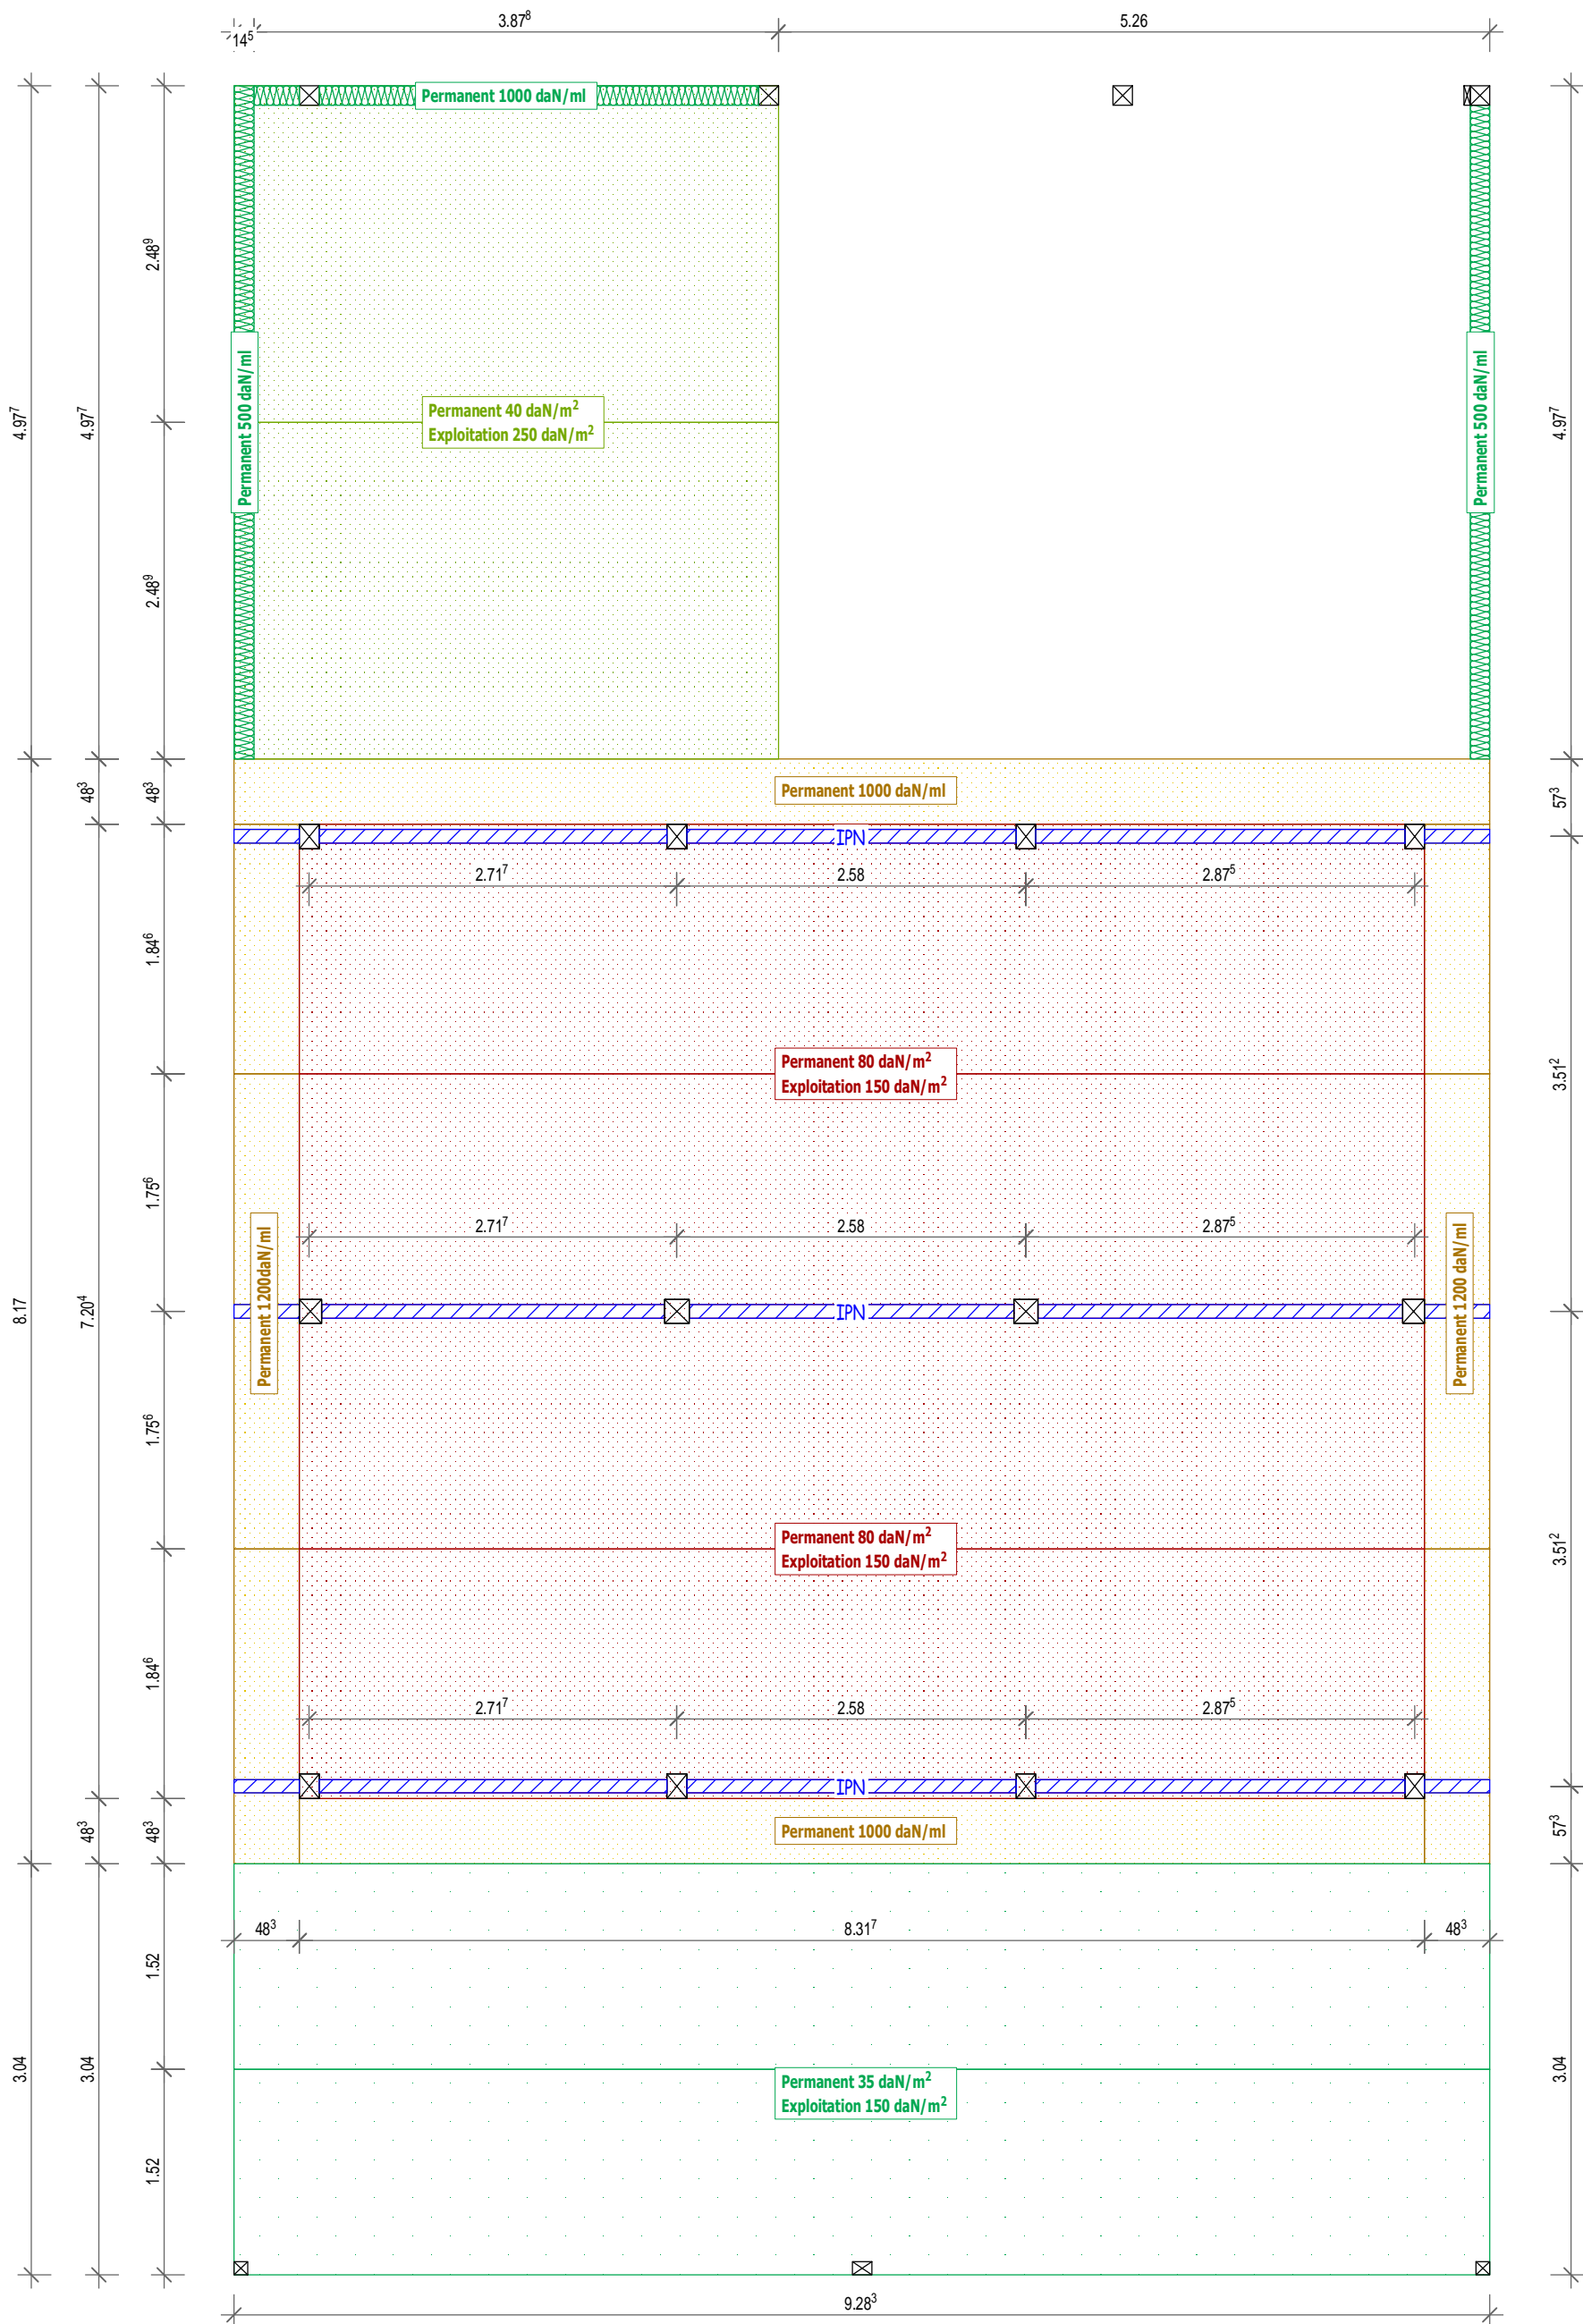

Plan implantation techno pieux

Indice: A

Projet: MP_Baudouin

Maitre d'oeuvre: Baudouin Paul et Diane

Date de modification: 19-07-2017

Adresse: 17 route de Vautebis, 79420 Vausseroux
 Tél. bureau: 05 49 70 68 64
 Tél. portable: 06 71 06 68 08

Plan implantation techno pieux		Indice: A
Projet: MP_Baudouin		
Maitre d'oeuvre: Baudouin Paul et Diane		Date de modification: 19-07-2017
 Charpente Eddy FRUCHARD		Adresse: 17 route de Vautebis, 79420 Vausseroux Tél. bureau: 05 49 70 68 64 Tél. portable: 06 71 06 68 08

Façade Ouest

Plan de coupe maison Façade Ouest		Indice: A
Projet: MP_Baudouin		
Maitre d'oeuvre: Baudouin Paul et Diane		Date de modification: 19-07-2017
 Charpente Eddy FRUCHARD		Adresse: 17 route de Vautebis, 79420 Vausseroux Tél. bureau: 05 49 70 68 64 Tél. portable: 06 71 06 68 08

Façade Est

Attention, 20cm minimum sous Dalle

Plan de coupe maison Façade Est		Indice: A
Projet: MP_Baudouin		
Maitre d'oeuvre: Baudouin Paul et Diane		Date de modification: 19-07-2017
Bois et Paille <small>Charpente Eddy FRUCHARD</small>		Adresse: 17 route de Vautebis, 79420 Vausseroux Tél. bureau: 05 49 70 68 64 Tél. portable: 06 71 06 68 08