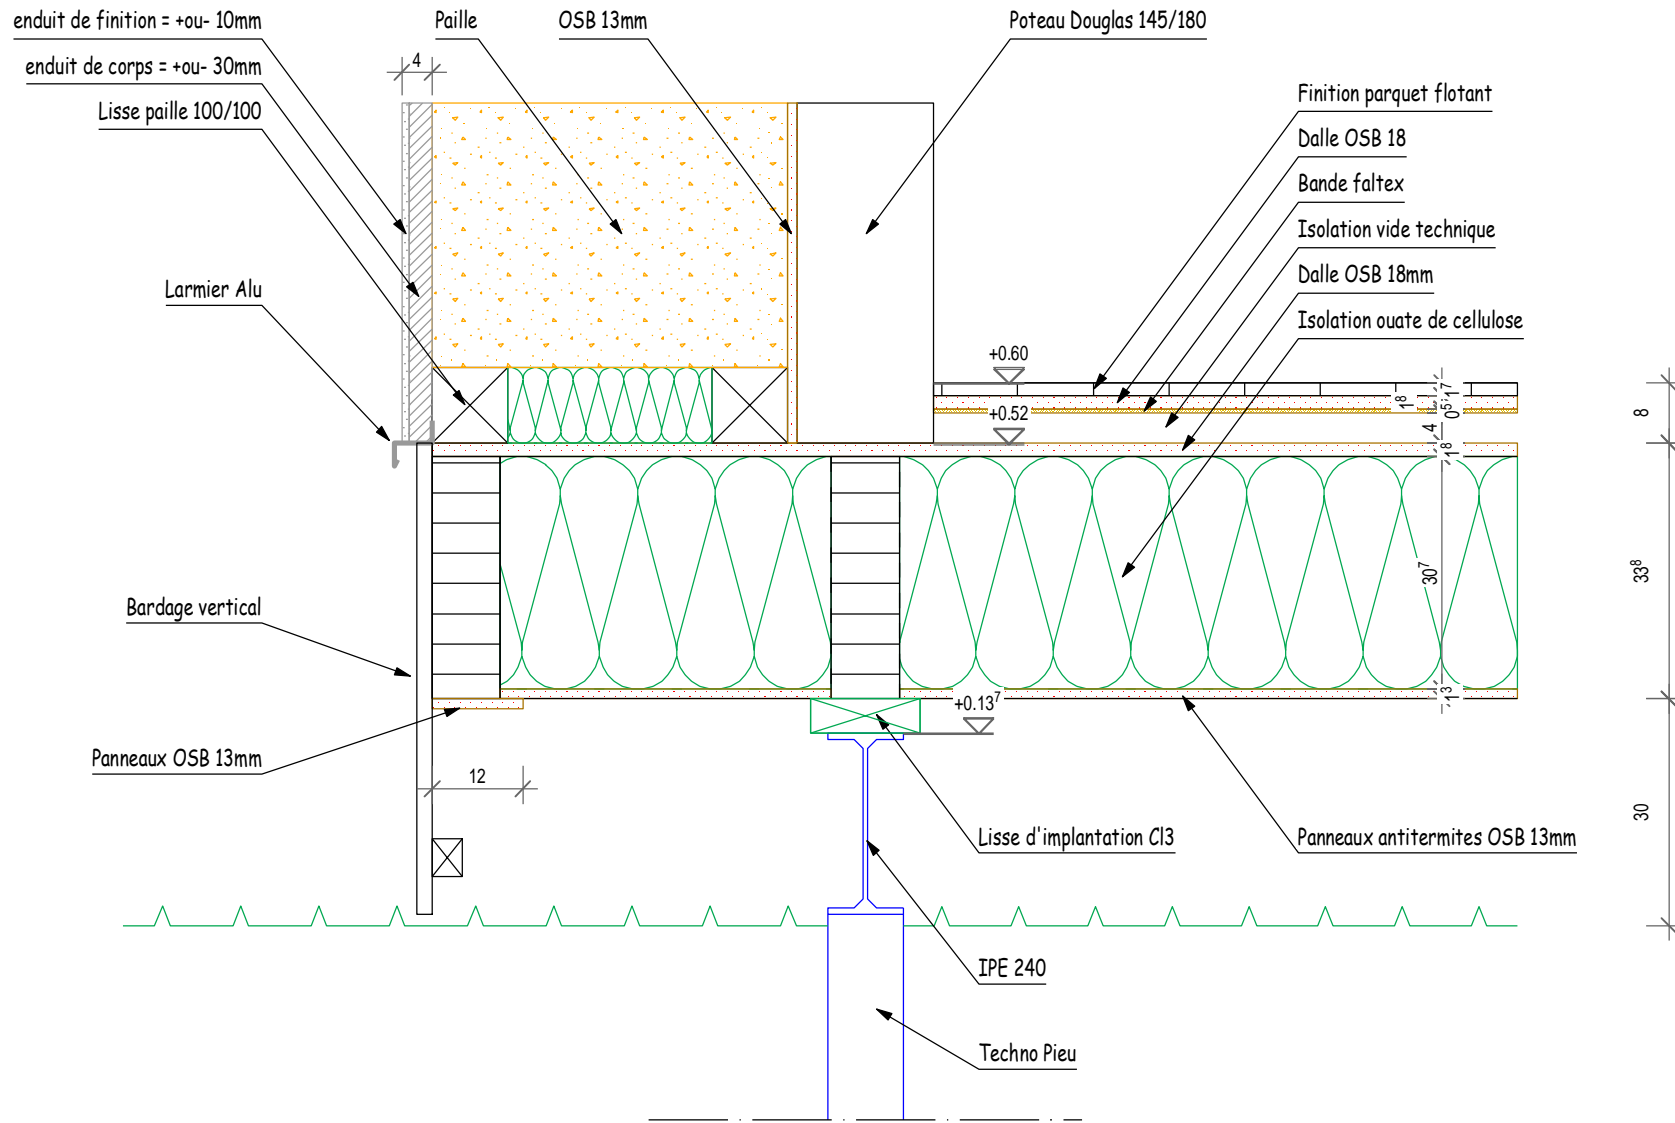

Coupe Dalle bois - Mur paille Enduit		Indice: A
Projet: MP_Baudouin		
Maitre d'oeuvre: Baudouin Paul et Diane		Date de modification: 31-07-2017
 <small>Charpente Eddy FRUCHARD</small>		Adresse: 17 route de Vautebis, 79420 Vausseroux Tél. bureau: 05 49 70 68 64 Tél. portable: 06 71 06 68 08

Coupe Dalle bois - Mur ossature Bardé		Indice: A
Projet: MP_Baudouin		
Maitre d'oeuvre: Baudouin Paul et Diane		Date de modification: 31-07-2017
 <small>Charpente Eddy FRUCHARD</small>		Adresse: 17 route de Vautebis, 79420 Vausseroux Tél. bureau: 05 49 70 68 64 Tél. portable: 06 71 06 68 08