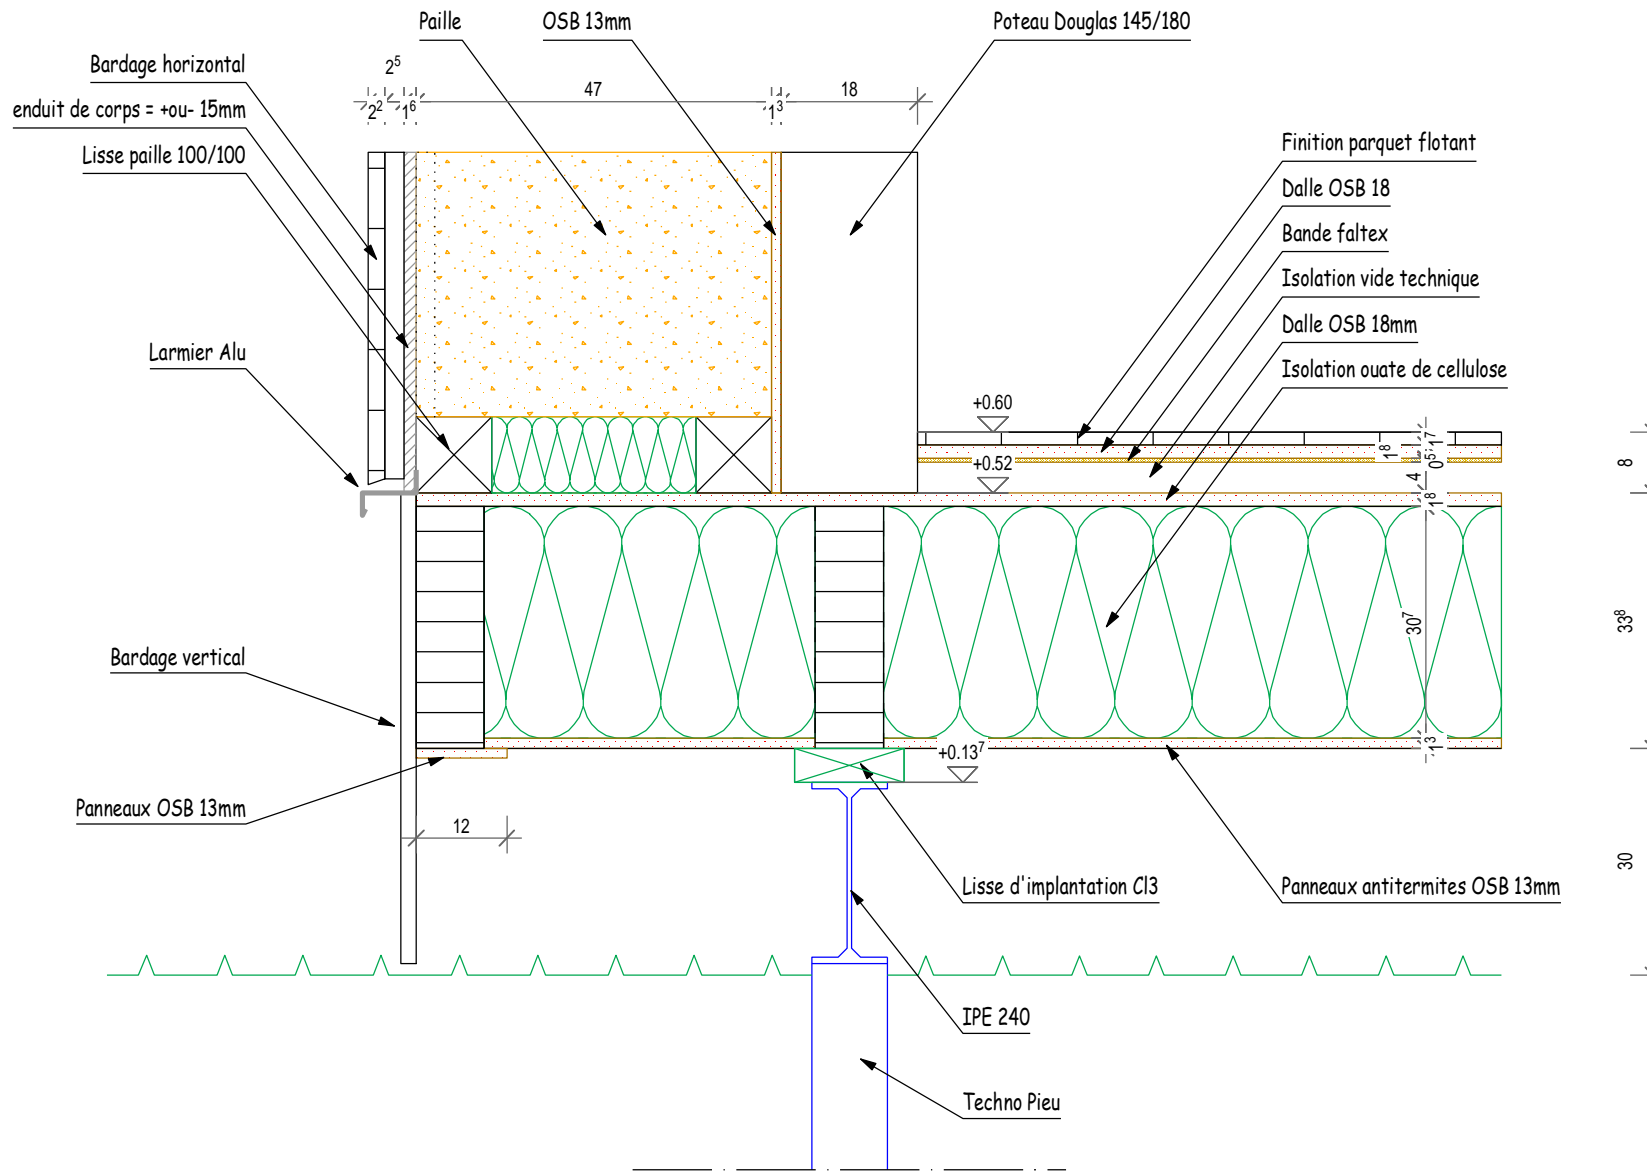

Coupe Dalle bois - Mur paille Bardé		Indice: A
Projet: MP_Baudouin		
Maitre d'oeuvre: Baudouin Paul et Diane		Date de modification: 31-07-2017
		Adresse: 17 route de Vautebis, 79420 Vausseroux Tél. bureau: 05 49 70 68 64 Tél. portable: 06 71 06 68 08