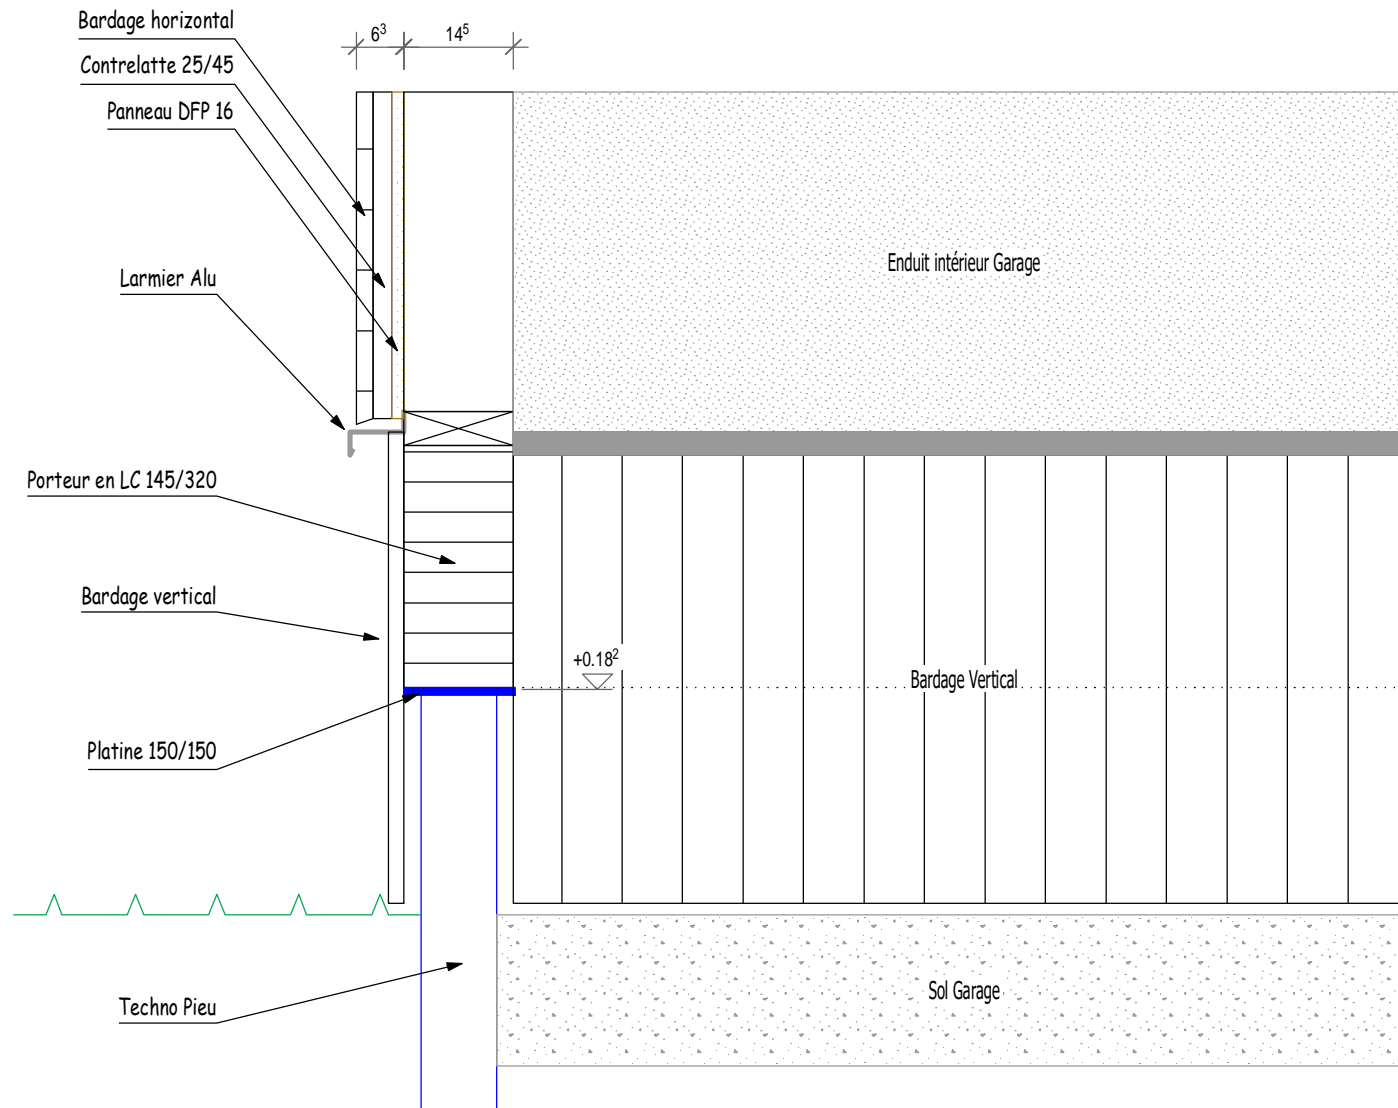

Coupe Dalle bois - Mur ossature Bardé

Indice: A

Projet: MP_Baudouin

Maitre d'oeuvre: Baudouin Paul et Diane

Date de modification: 31-07-2017

Bois et Paille
Charpente Eddy FRUCHARD

Adresse: 17 route de Vautebis, 79420 Vausseroux
Tél. bureau: 05 49 70 68 64
Tél. portable: 06 71 06 68 08