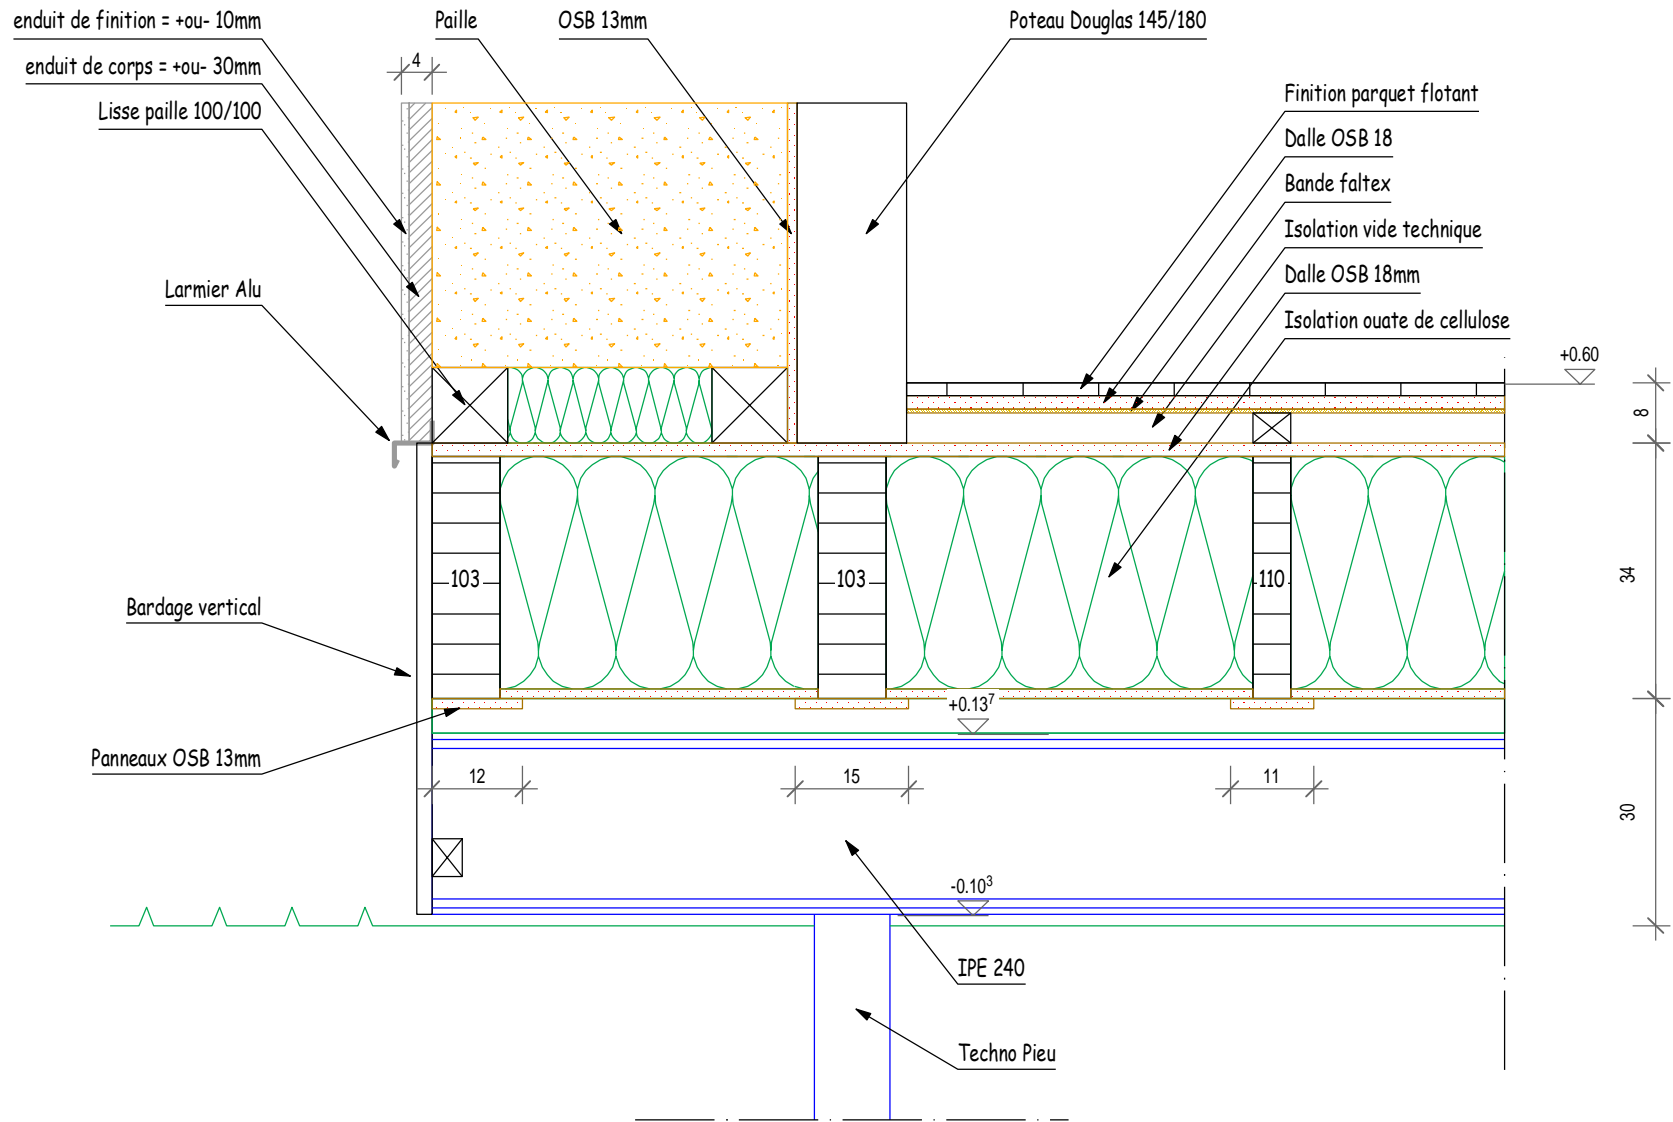

Coupe Dalle bois - Mur paille Enduit		Indice: A
Projet: MP_Baudouin		
Maitre d'oeuvre: Baudouin Paul et Diane		Date de modification: 31-07-2017
 <small>Charpente Eddy FRUCHARD</small>		Adresse: 17 route de Vautebis, 79420 Vausseroux Tél. bureau: 05 49 70 68 64 Tél. portable: 06 71 06 68 08