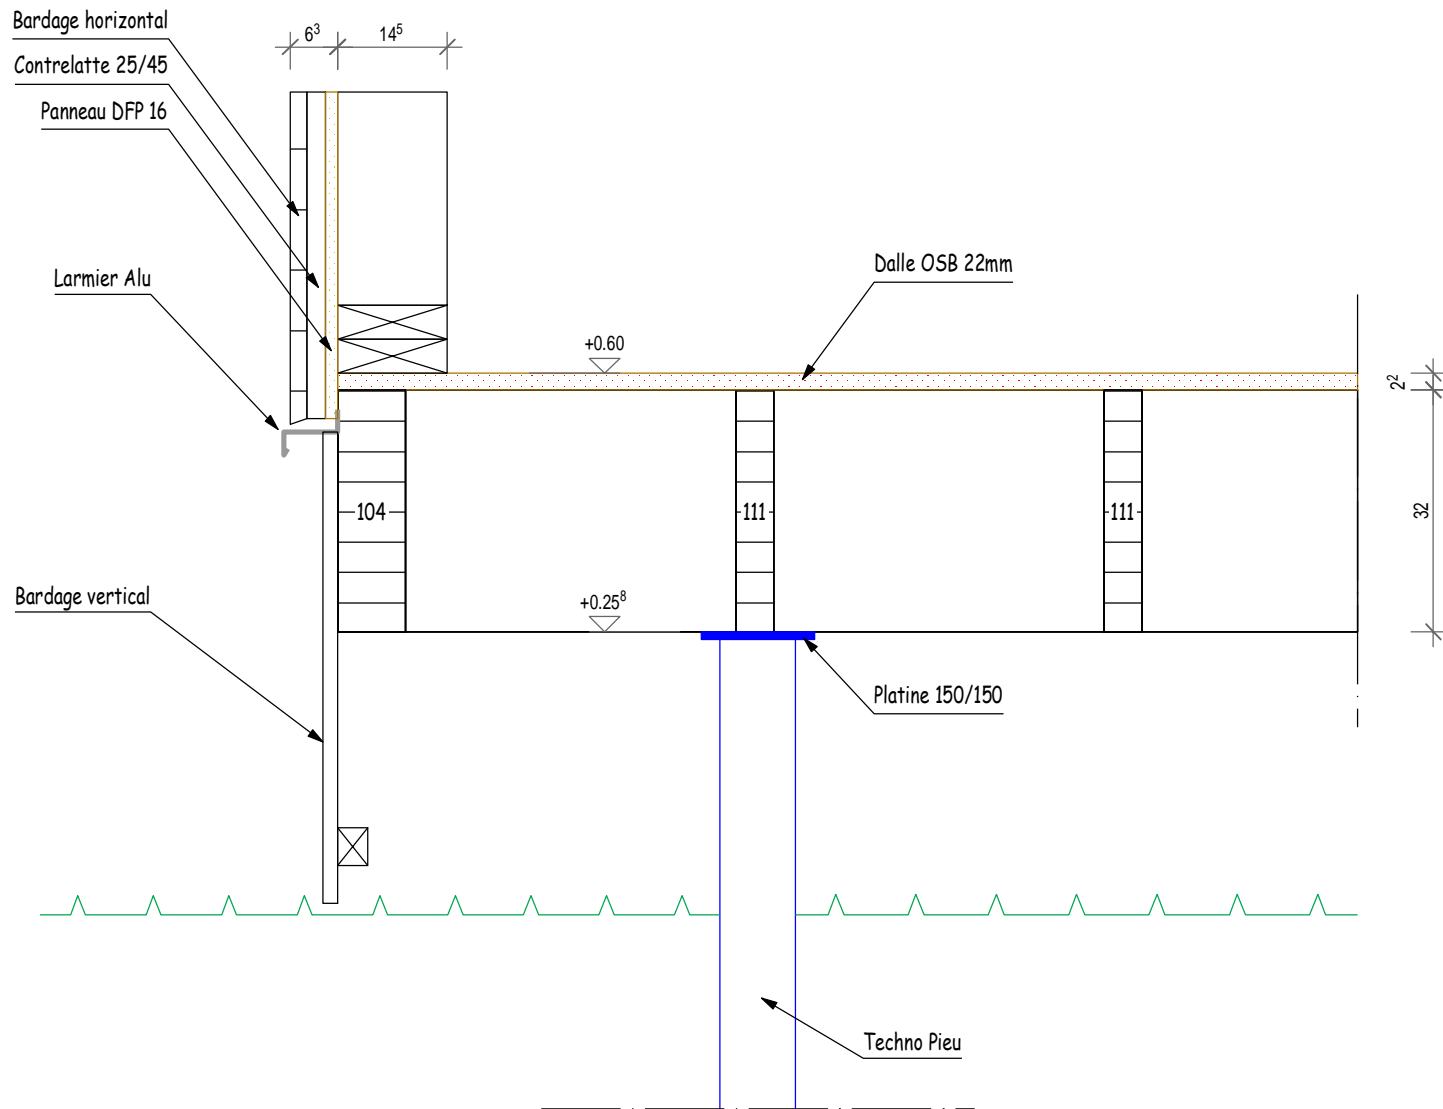

Coupe Dalle bois - Mur ossature Bardé		Indice: A
Projet: MP_Baudouin		
Maitre d'oeuvre: Baudouin Paul et Diane		Date de modification: 31-07-2017
  Charpente Eddy FRUCHARD		Adresse: 17 route de Vautebis, 79420 Vausseroux Tél. bureau: 05 49 70 68 64 Tél. portable: 06 71 06 68 08