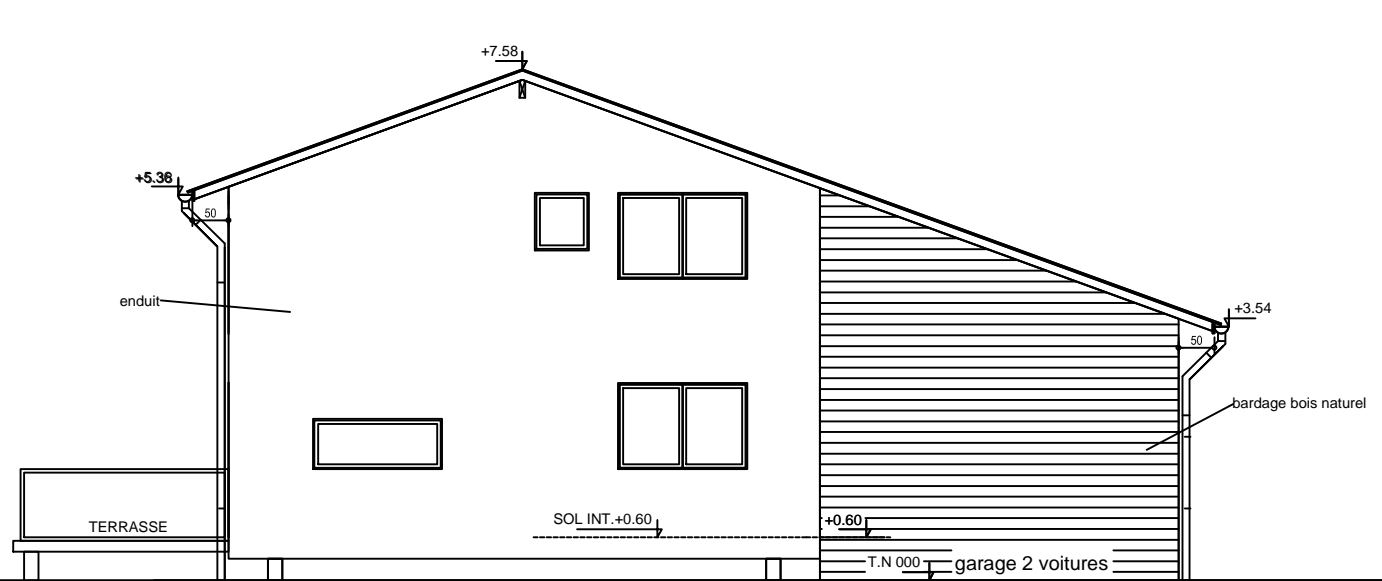

COUPE A - A

PIGNON EST

PIGNON OUEST

Maitre d'Oeuvre

PROJET
CONSTRUCTION D'UNE MAISON INDIVIDUELLE

Maitre d'Ouvrage
Mr et Mme BAUDOIN
40/9 rue Alfred de vigny
86180 BUXEROLLES

COUPE PIGNONS

ECHELLE :	
1/100	
NUMERO DE PLAN	IND.
PCMI 5	
DATE: 26.12.2016	