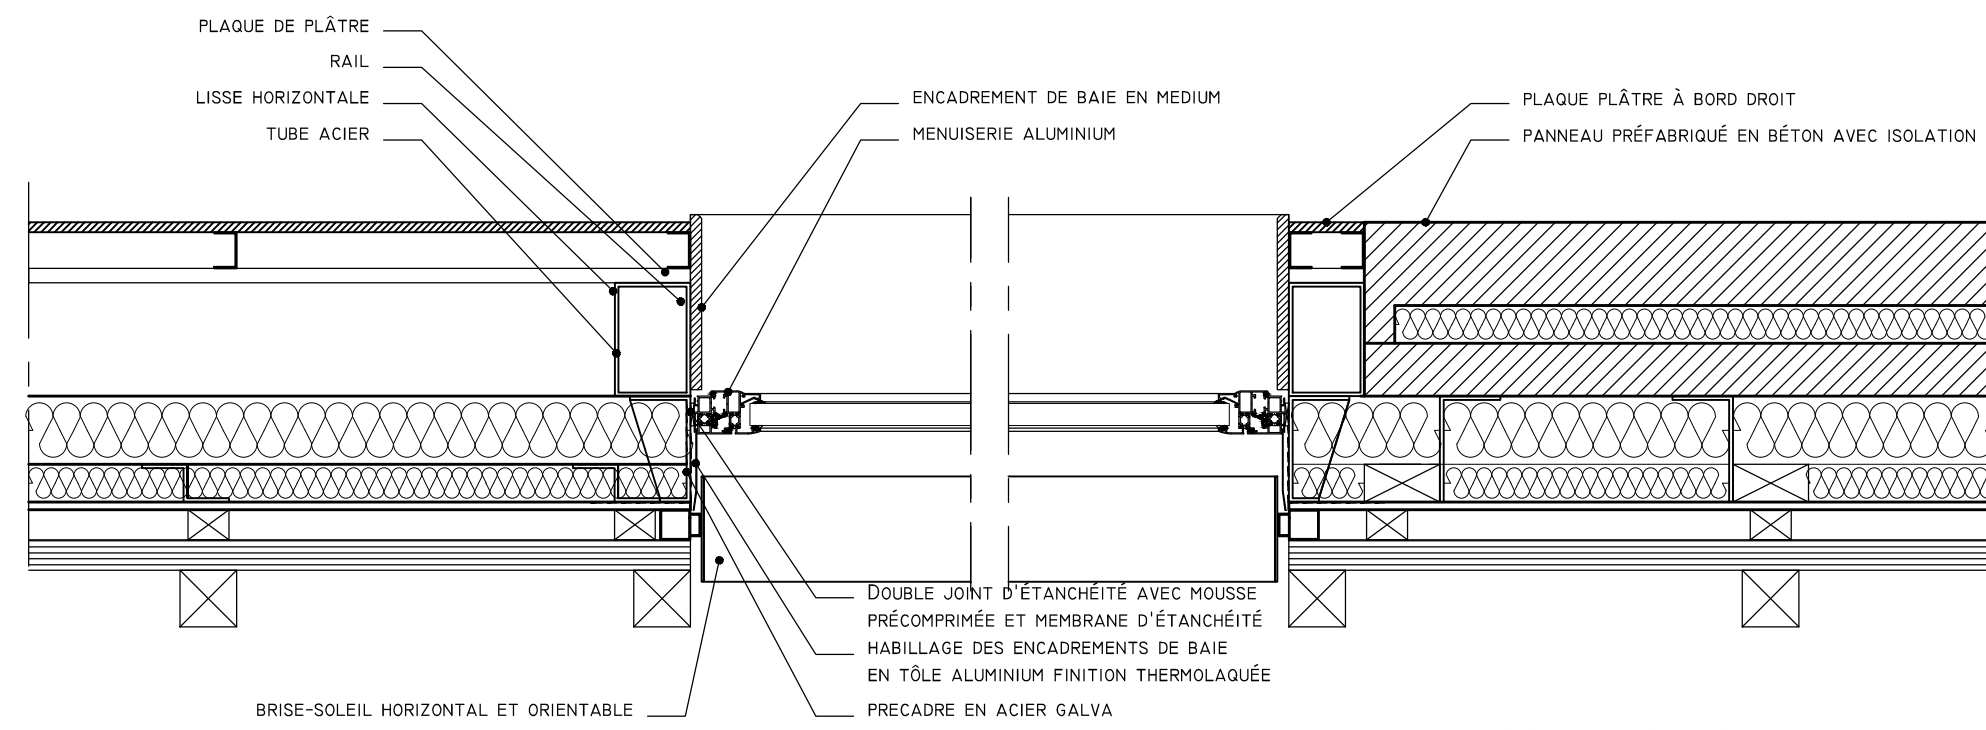

BARDAGE TYPE IA : PAREPLUIE MÉTALLIQUE NOIR
 BARDAGE TYPE IB : PAREPLUIE MÉTALLIQUE BLEU

COUPE VERTICALE - 1/20°

COUPE HORIZONTALE 11 - 1/10°

COUPE HORIZONTALE 22 - 1/10°