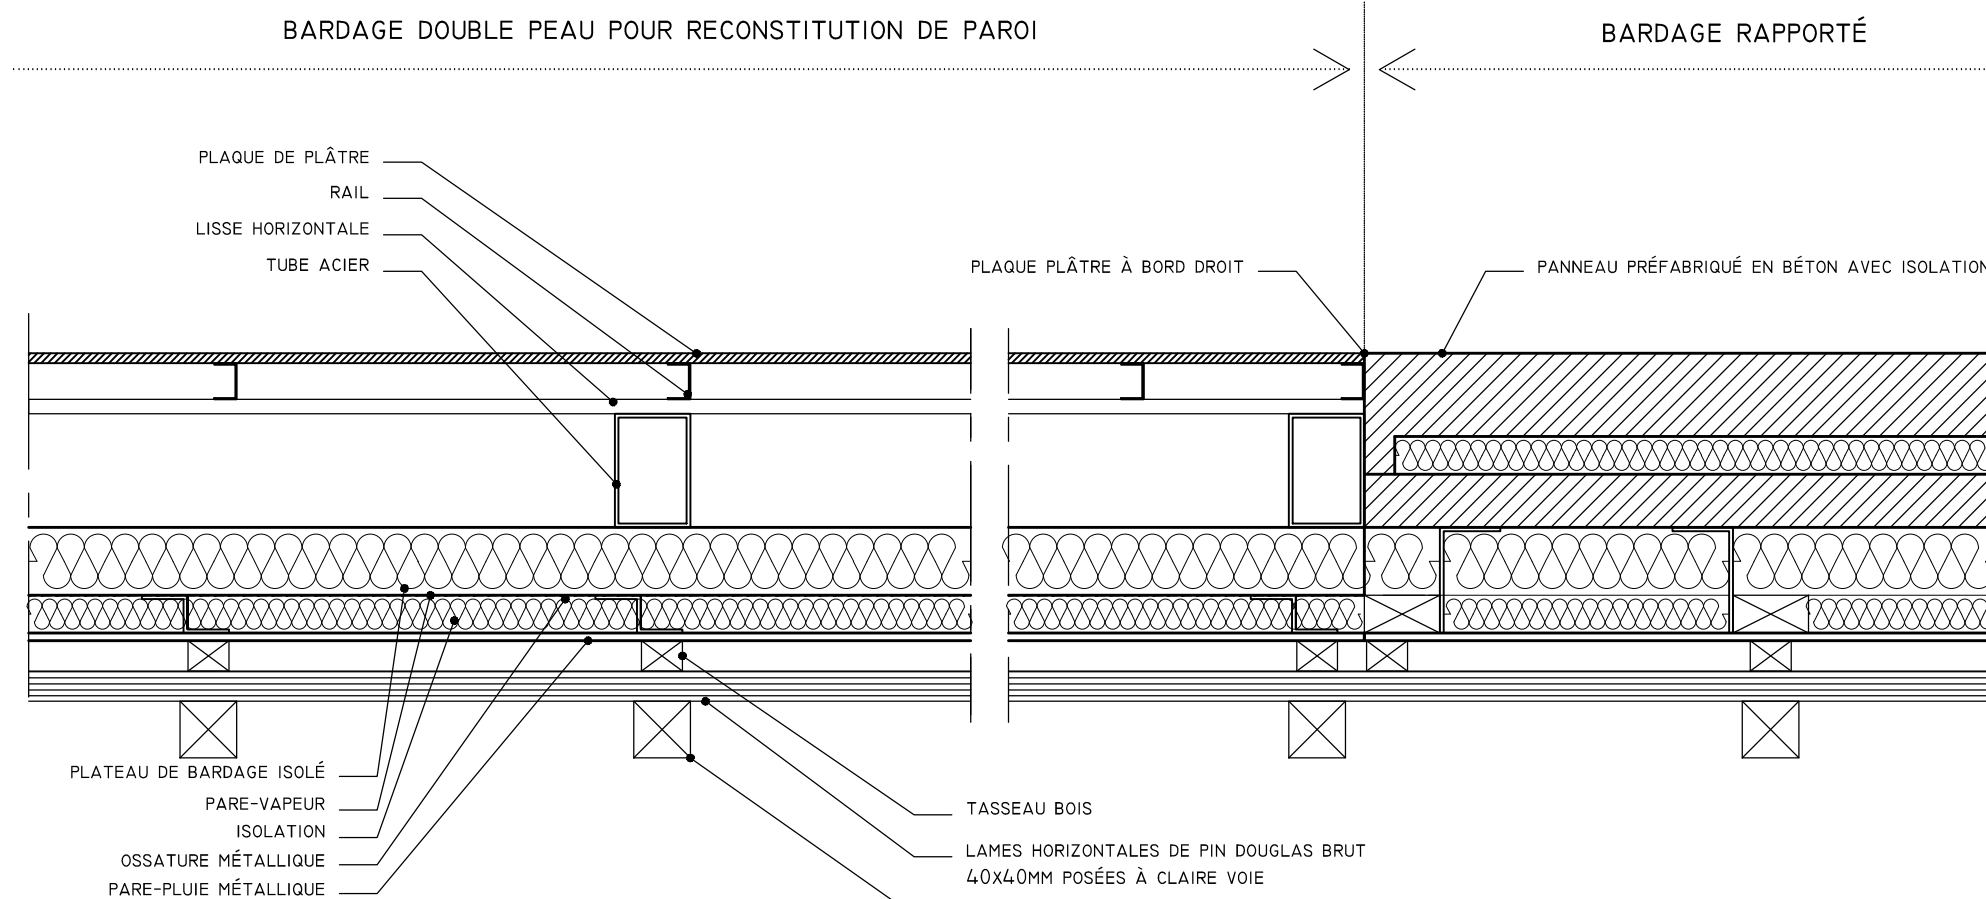

BARDAGE TYPE IA : PAREPLUIE MÉTALLIQUE NOIR
 BARDAGE TYPE IB : PAREPLUIE MÉTALLIQUE BLEU

COUPE VERTICALE - 1/20°

COUPE HORIZONTALE 11 - 1/10°

COUPE HORIZONTALE 22 - 1/10°