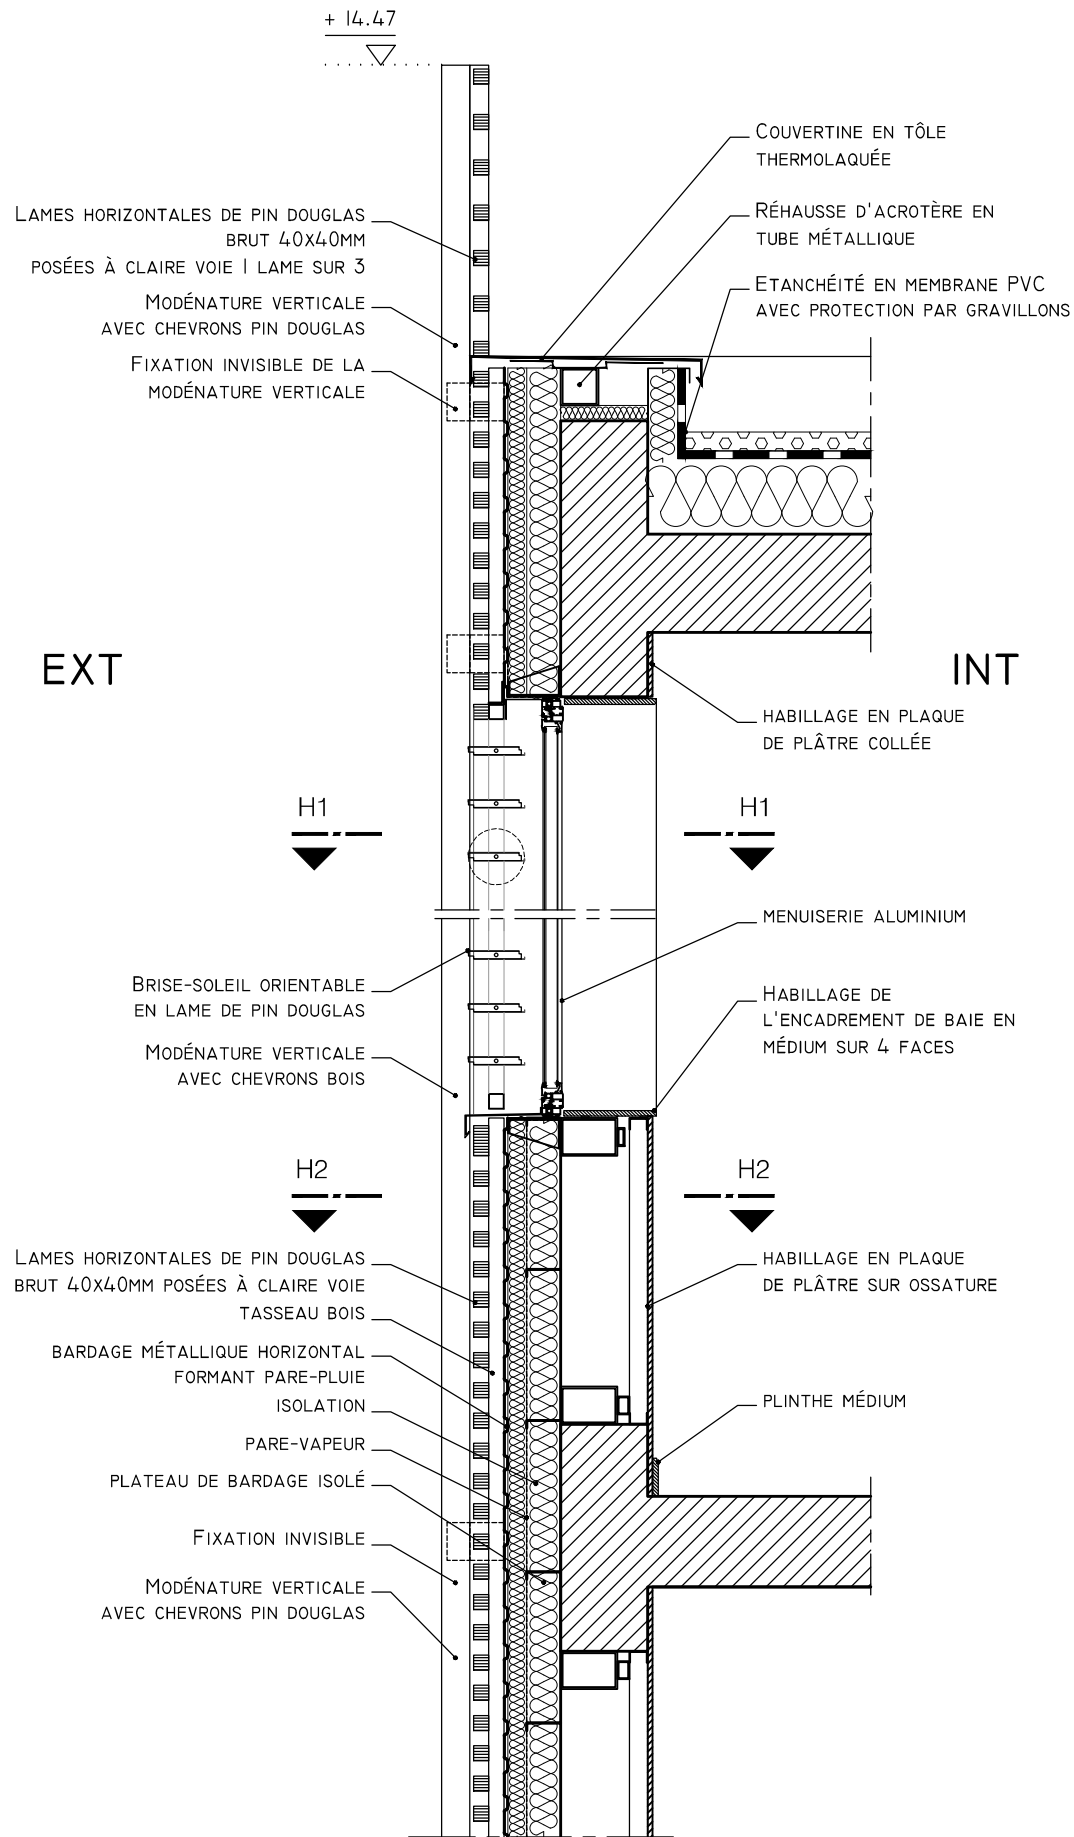

BARDAGE TYPE IA : PAREPLUIE MÉTALLIQUE NOIR
 BARDAGE TYPE IB : PAREPLUIE MÉTALLIQUE BLEU

COUPE VERTICALE - 1/20°

COUPE HORIZONTALE 11 - 1/10°

COUPE HORIZONTALE 22 - 1/10°