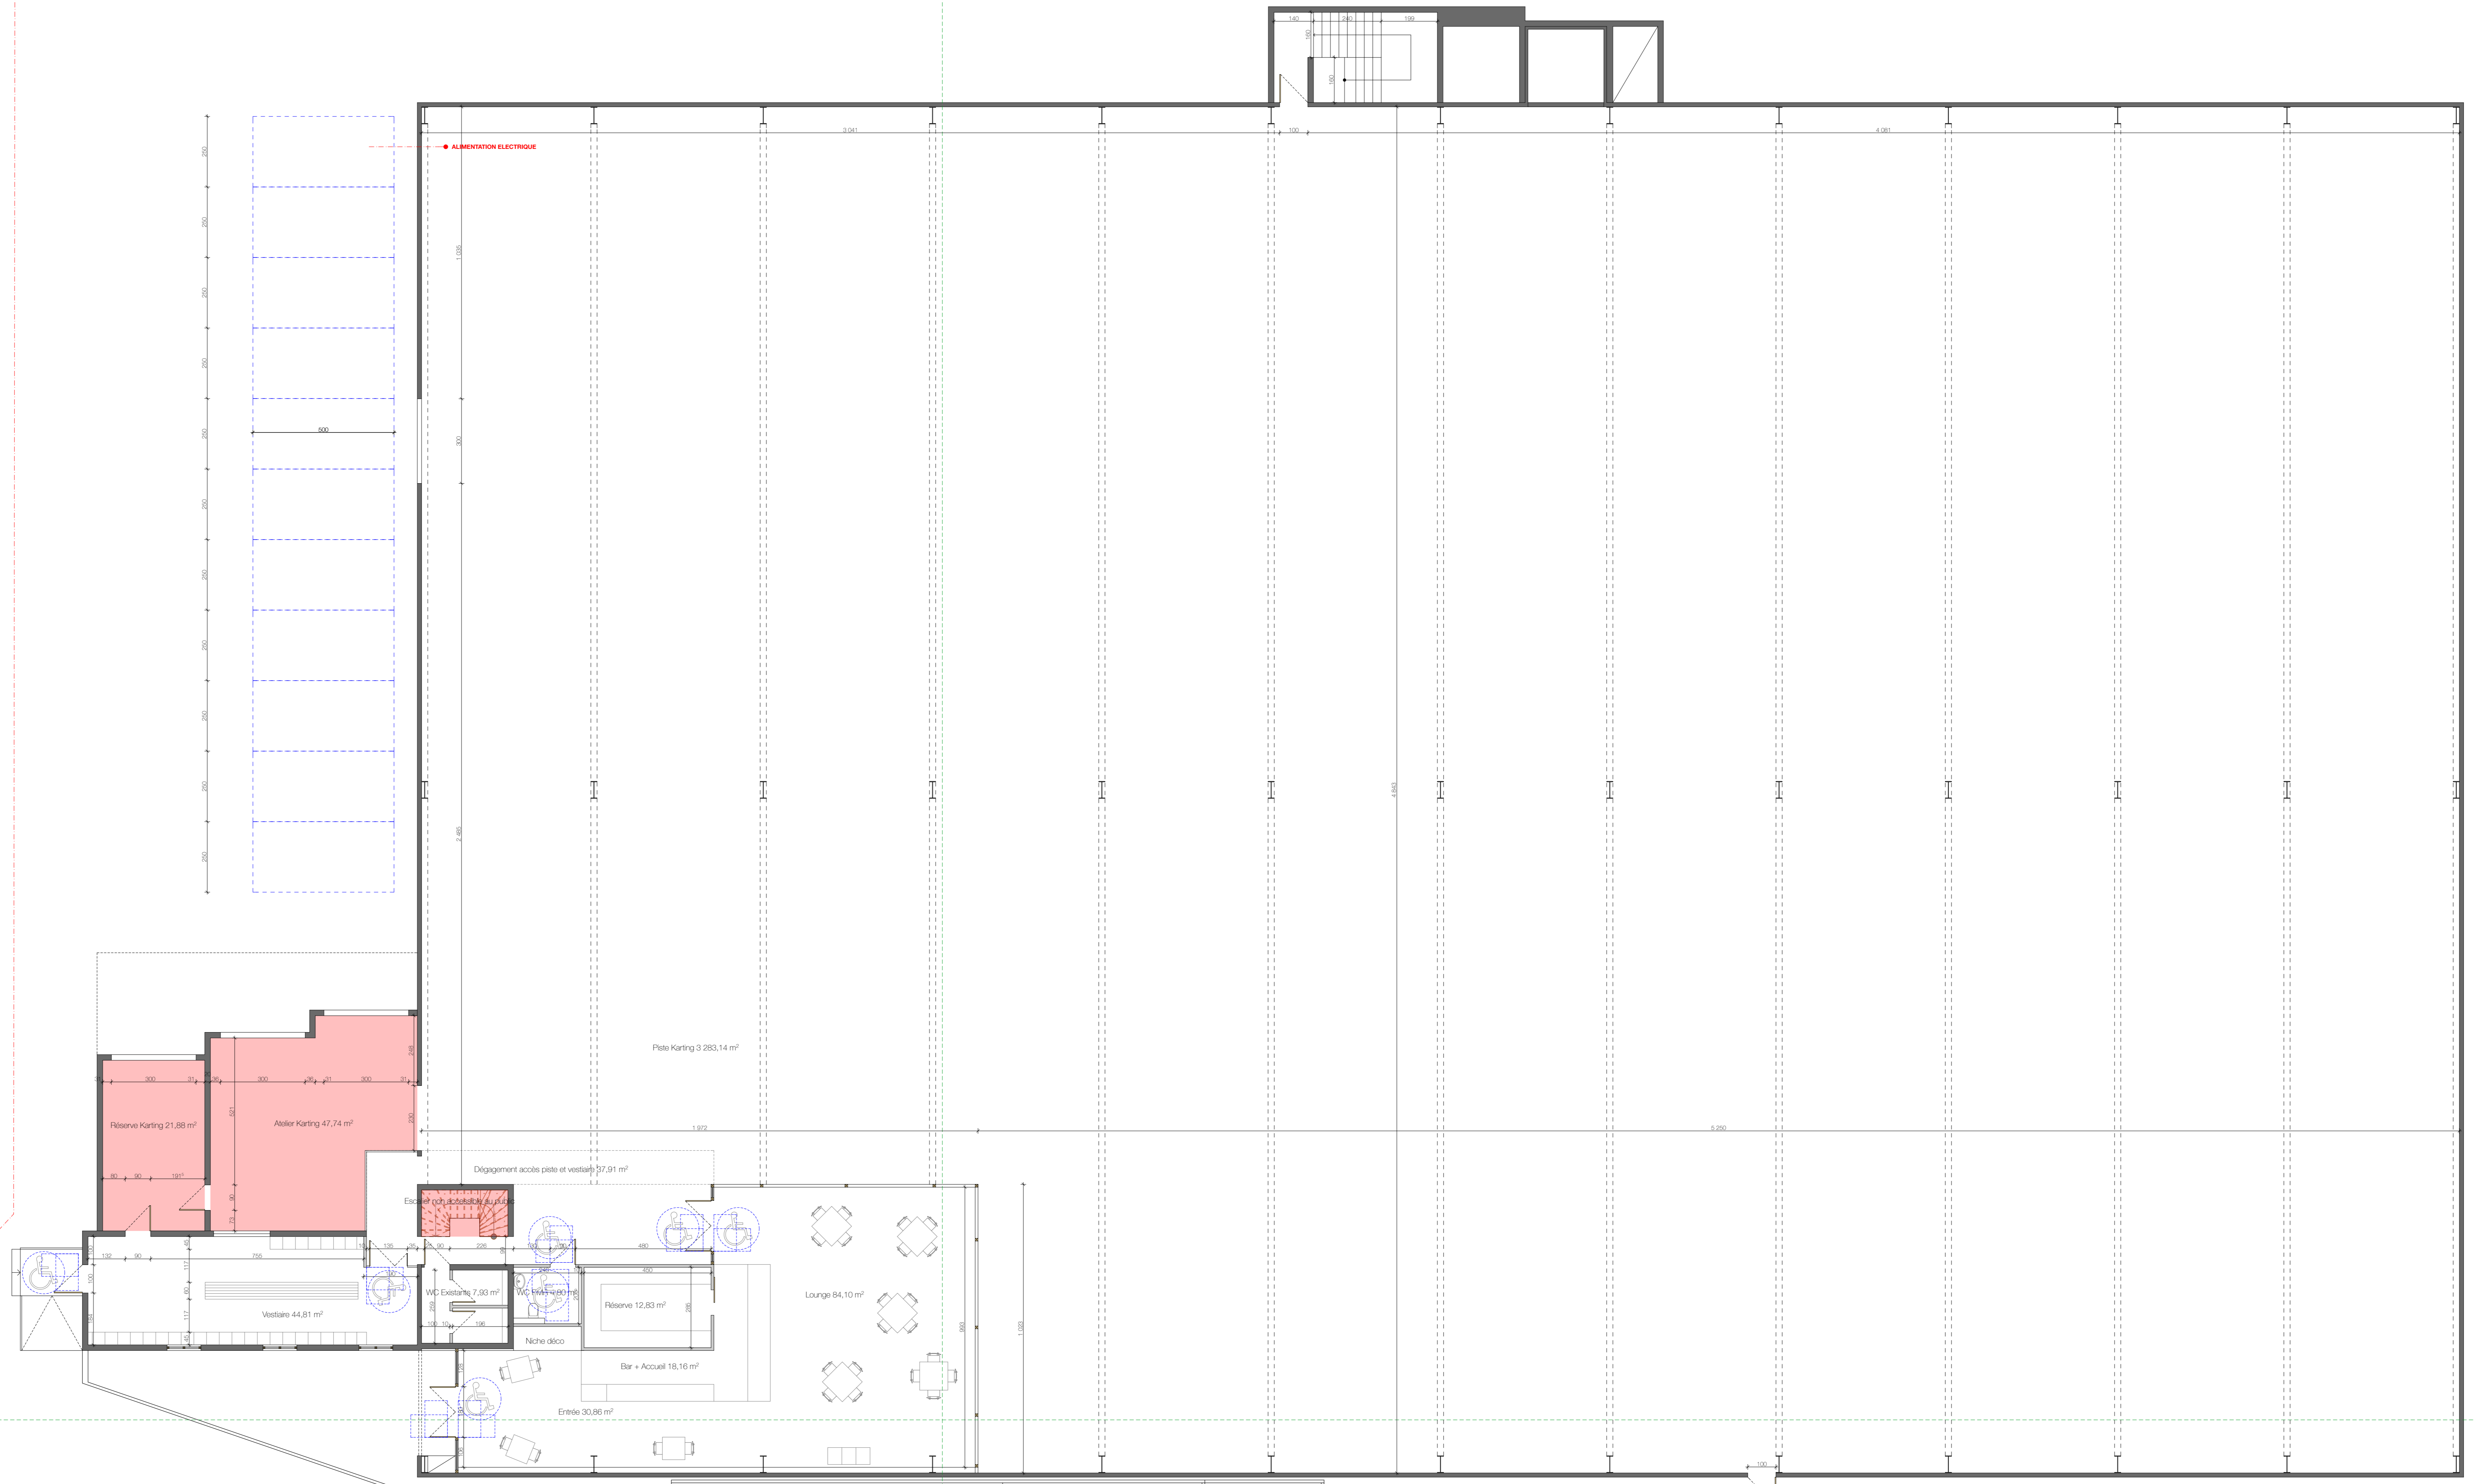

ZA CRISJUD - 67600 SELESTAT

ROUTE DU HAUT KOENIGSBOURG - 67600 SELESTAT

AMENAGEMENT D'UN ENTREPOT EN LOCAL KARTING